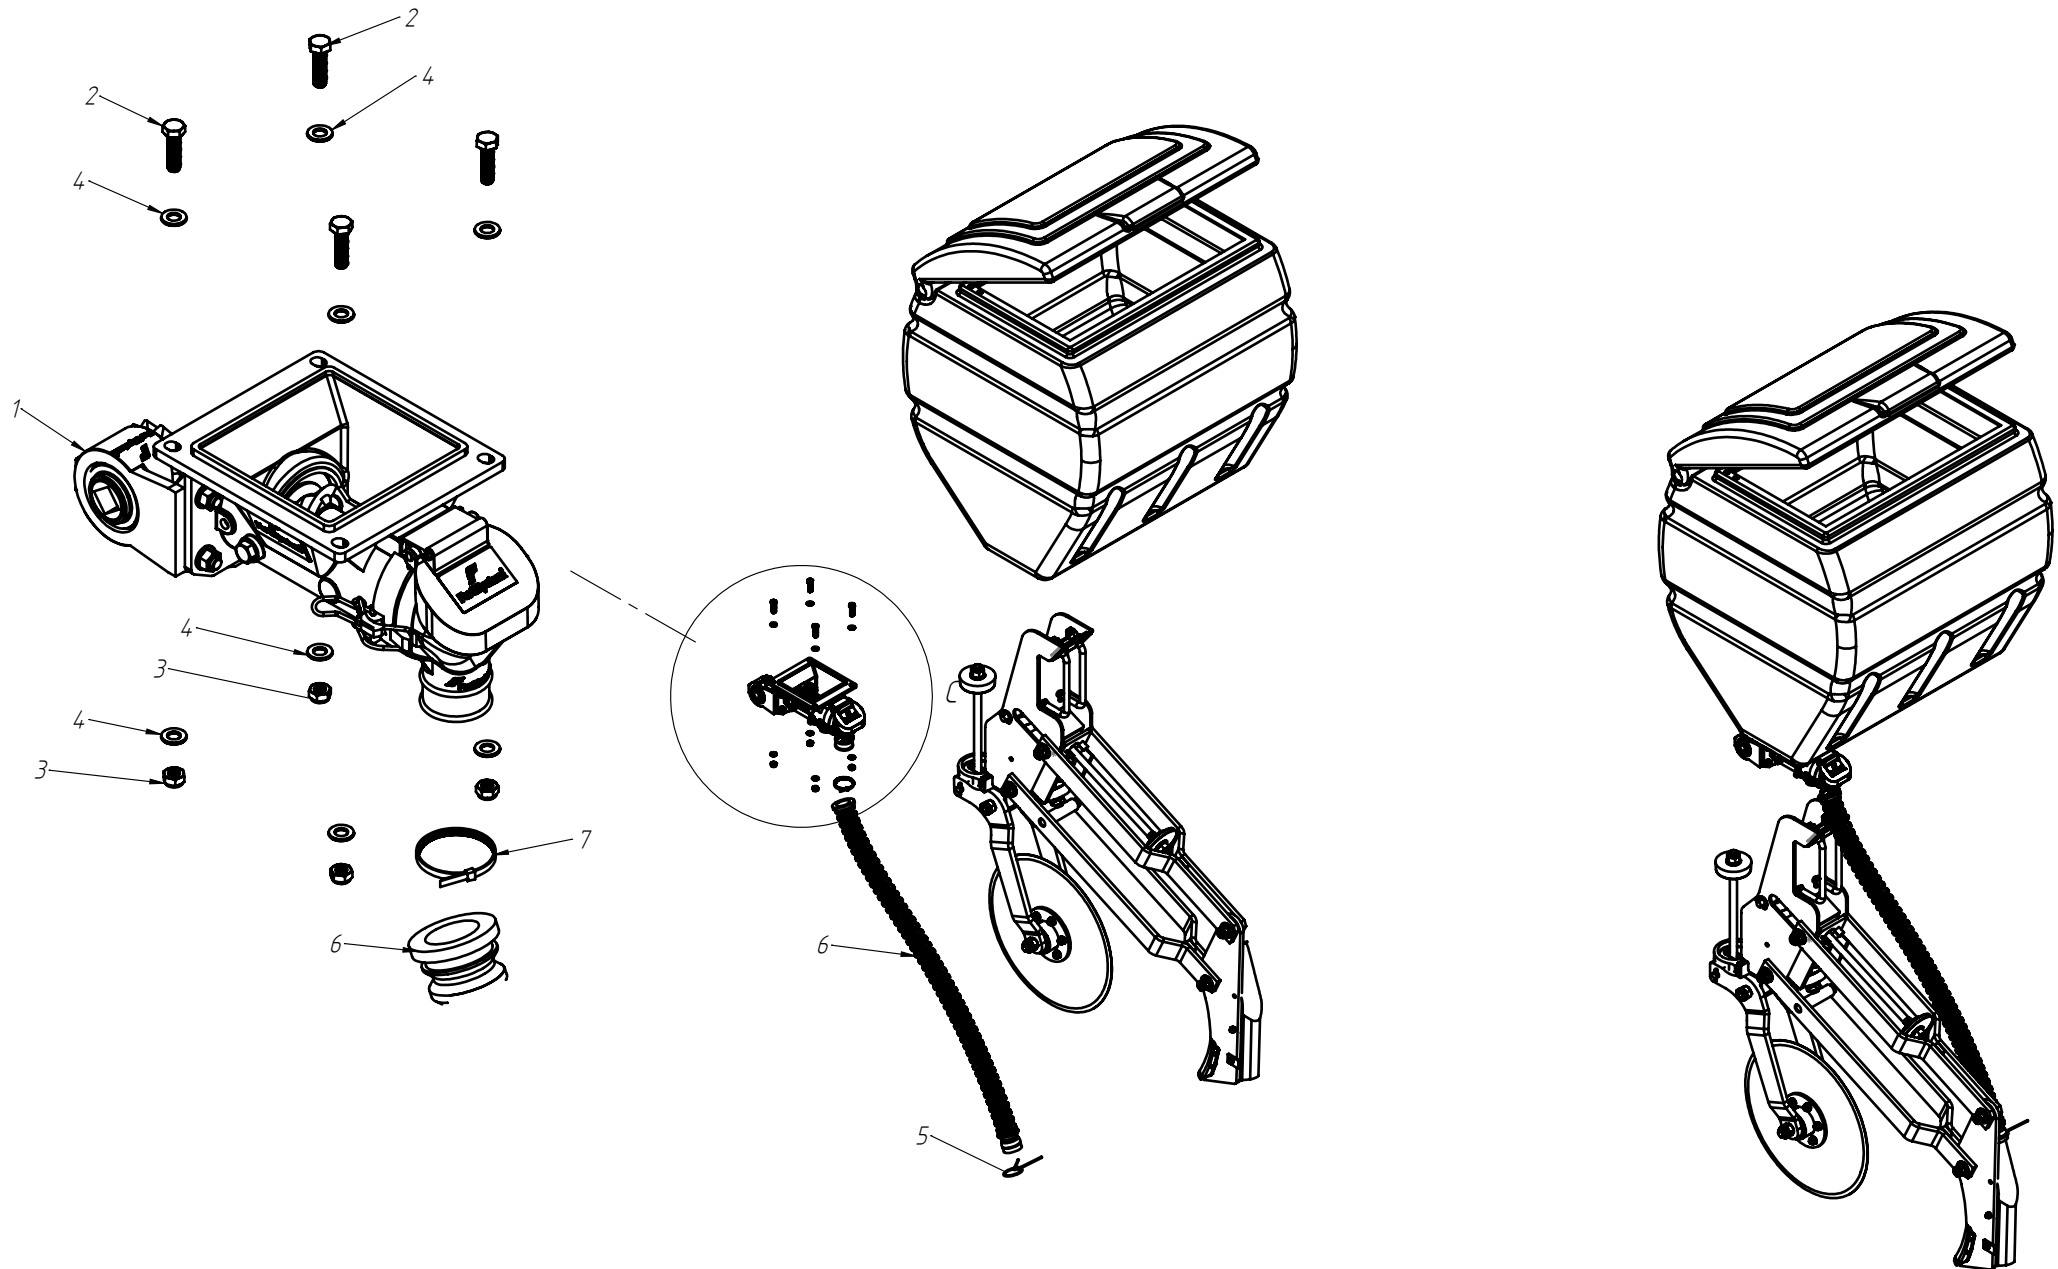

# DISCO DUPLO ADUBO (TRIPLO DISCO)

Nº ITEM	CÓDIGO	REFERÊNCIA	DENOMINAÇÃO
1		-	Corpo Marcador De Linha 800
1.1	220000040		Marcador De Linha 800mm, 7050, 9045, 9050
1.2	220000043		Marcador De Linha 1000mm, 10045, 11045, 11050, 12045, 12050, 13045
1.3	220000042		Marcado De Linha 1200mm, 13050, 14050, 15045
1.4	220000044		Marcador De Linha 1400mm, 15050
2	-	-	Tubo Superior 01
2.1	210000419	-	Tubo Superior 970mm, 7050
2.2	210000411	-	Tubo Superior 1130mm, 9045
2.3	210000412	-	Tubo Superior 1260mm, 9050
2.4	210000413	-	Tubo Superior 1330mm, 10045, 10050, 11045
2.5	210000415	-	Tubo Superior 1515mm, 11050
2.6	210001235	-	Tubo Superior 1550, 12045
2.7	210000416	-	Tubo Superior 1600mm, 13045
2.8	210000417	-	Tubo Superior 1800mm, 13050
2.9	210000418	-	Tubo Sup. 2000mm, 14045, 14050, 15045, 15050
3	220000202	-	Cj. Tubo e Base Dir.
4	230000303	-	Montagem Eixo e Cubo Direito
5	200000067	PF88041040	Parafuso SX M10x40mm MA ZFP
6	200000009	AR90102015	Arruela Lisa M10x20x2.0
7	200000010	PO80800410	Porca SX Auto-travante M10 MA ZFP
8	200000368	PF880412110	Parafuso SX M12x110mm
9	200000209	AR90001224	Arruela Lisa M12x24x2,7
10	200000246	PO80800412	Porca Auto-Travante M12 MA ZFP
11	210000404	-	Chapa Suporte Tubo Do Marcador
12	200000242	PF88041290	Parafuso SX M12x90mm