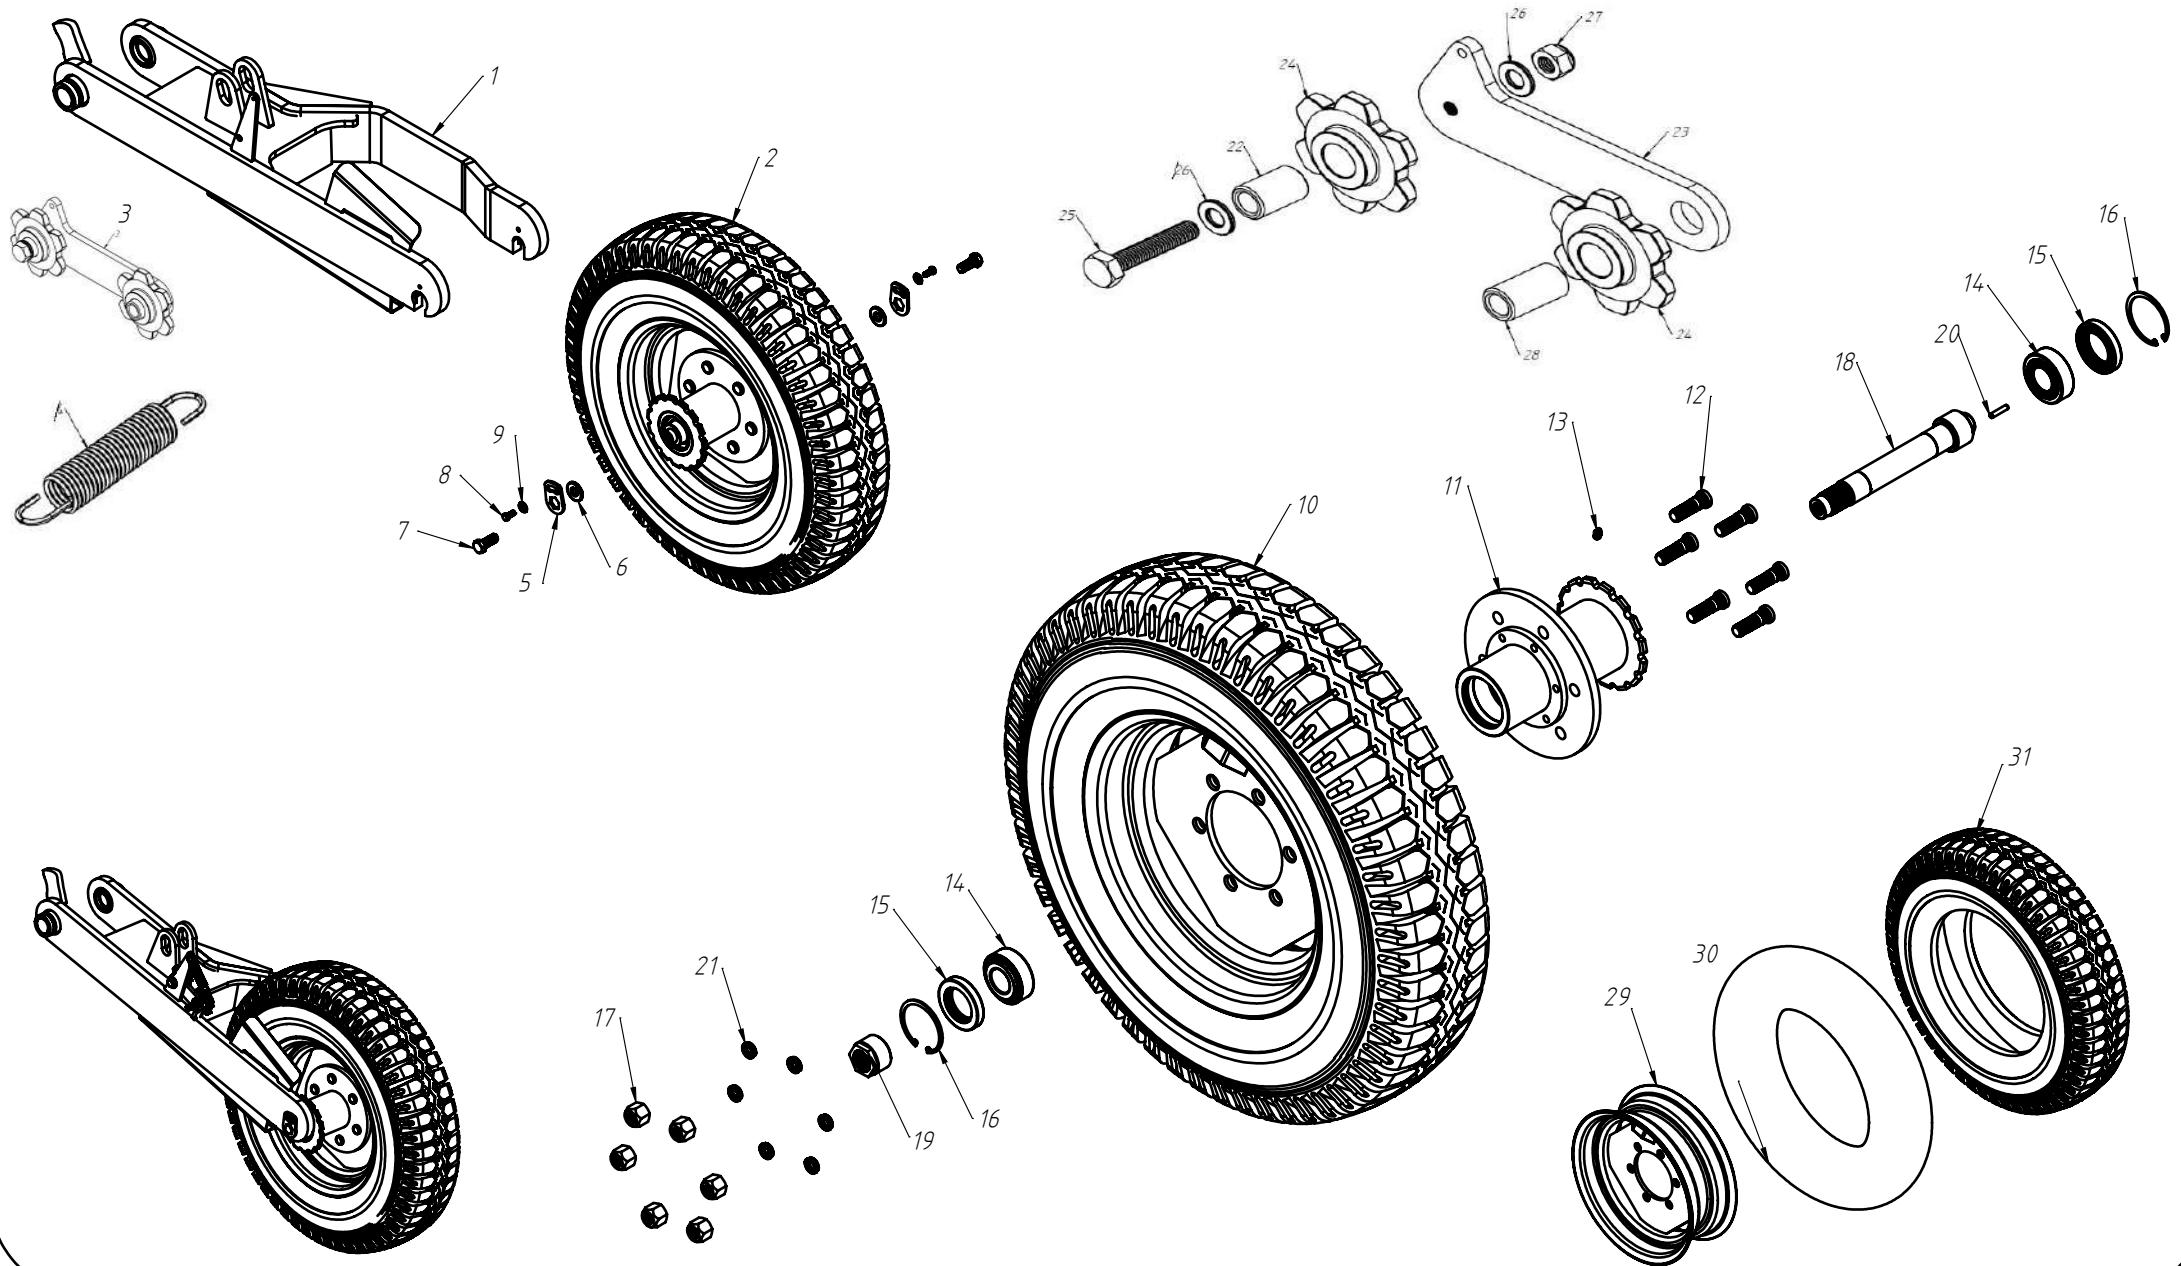

# DISCO DUPLO ADUBO (TRIPLO DISCO)

Nº ITEM	CÓDIGO	REFERÊNCIA	DENOMINAÇÃO
1		-	Corpo Marcador De Linha 800
1.1	220000040		Marcador De Linha 800mm, 7050, 9045, 9050
1.2	220000043		Marcador De Linha 1000mm, 10045, 11045, 11050, 12045, 12050, 13045
1.3	220000042		Marcado De Linha 1200mm, 13050, 14050, 15045
1.4	220000044		Marcador De Linha 1400mm, 15050
2	-	-	Tubo Superior 01
2.1	210000419	-	Tubo Superior 970mm, 7050
2.2	210000411	-	Tubo Superior 1130mm, 9045
2.3	210000412	-	Tubo Superior 1260mm, 9050
2.4	210000413	-	Tubo Superior 1330mm, 10045, 10050, 11045
2.5	210000415	-	Tubo Superior 1515mm, 11050
2.6	210001235	-	Tubo Superior 1550, 12045
2.7	210000416	-	Tubo Superior 1600mm, 13045
2.8	210000417	-	Tubo Superior 1800mm, 13050
2.9	210000418	-	Tubo Sup. 2000mm, 14045, 14050, 15045, 15050
3	220000202	-	Cj. Tubo e Base Dir.
4	230000303	-	Montagem Eixo e Cubo Direito
5	200000067	PF88041040	Parafuso SX M10x40mm MA ZFP
6	200000009	AR90102015	Arruela Lisa M10x20x2.0
7	200000010	PO80800410	Porca SX Auto-travante M10 MA ZFP
8	200000368	PF880412110	Parafuso SX M12x110mm
9	200000209	AR90001224	Arruela Lisa M12x24x2,7
10	200000246	PO80800412	Porca Auto-Travante M12 MA ZFP
11	210000404	-	Chapa Suporte Tubo Do Marcador
12	200000242	PF88041290	Parafuso SX M12x90mm