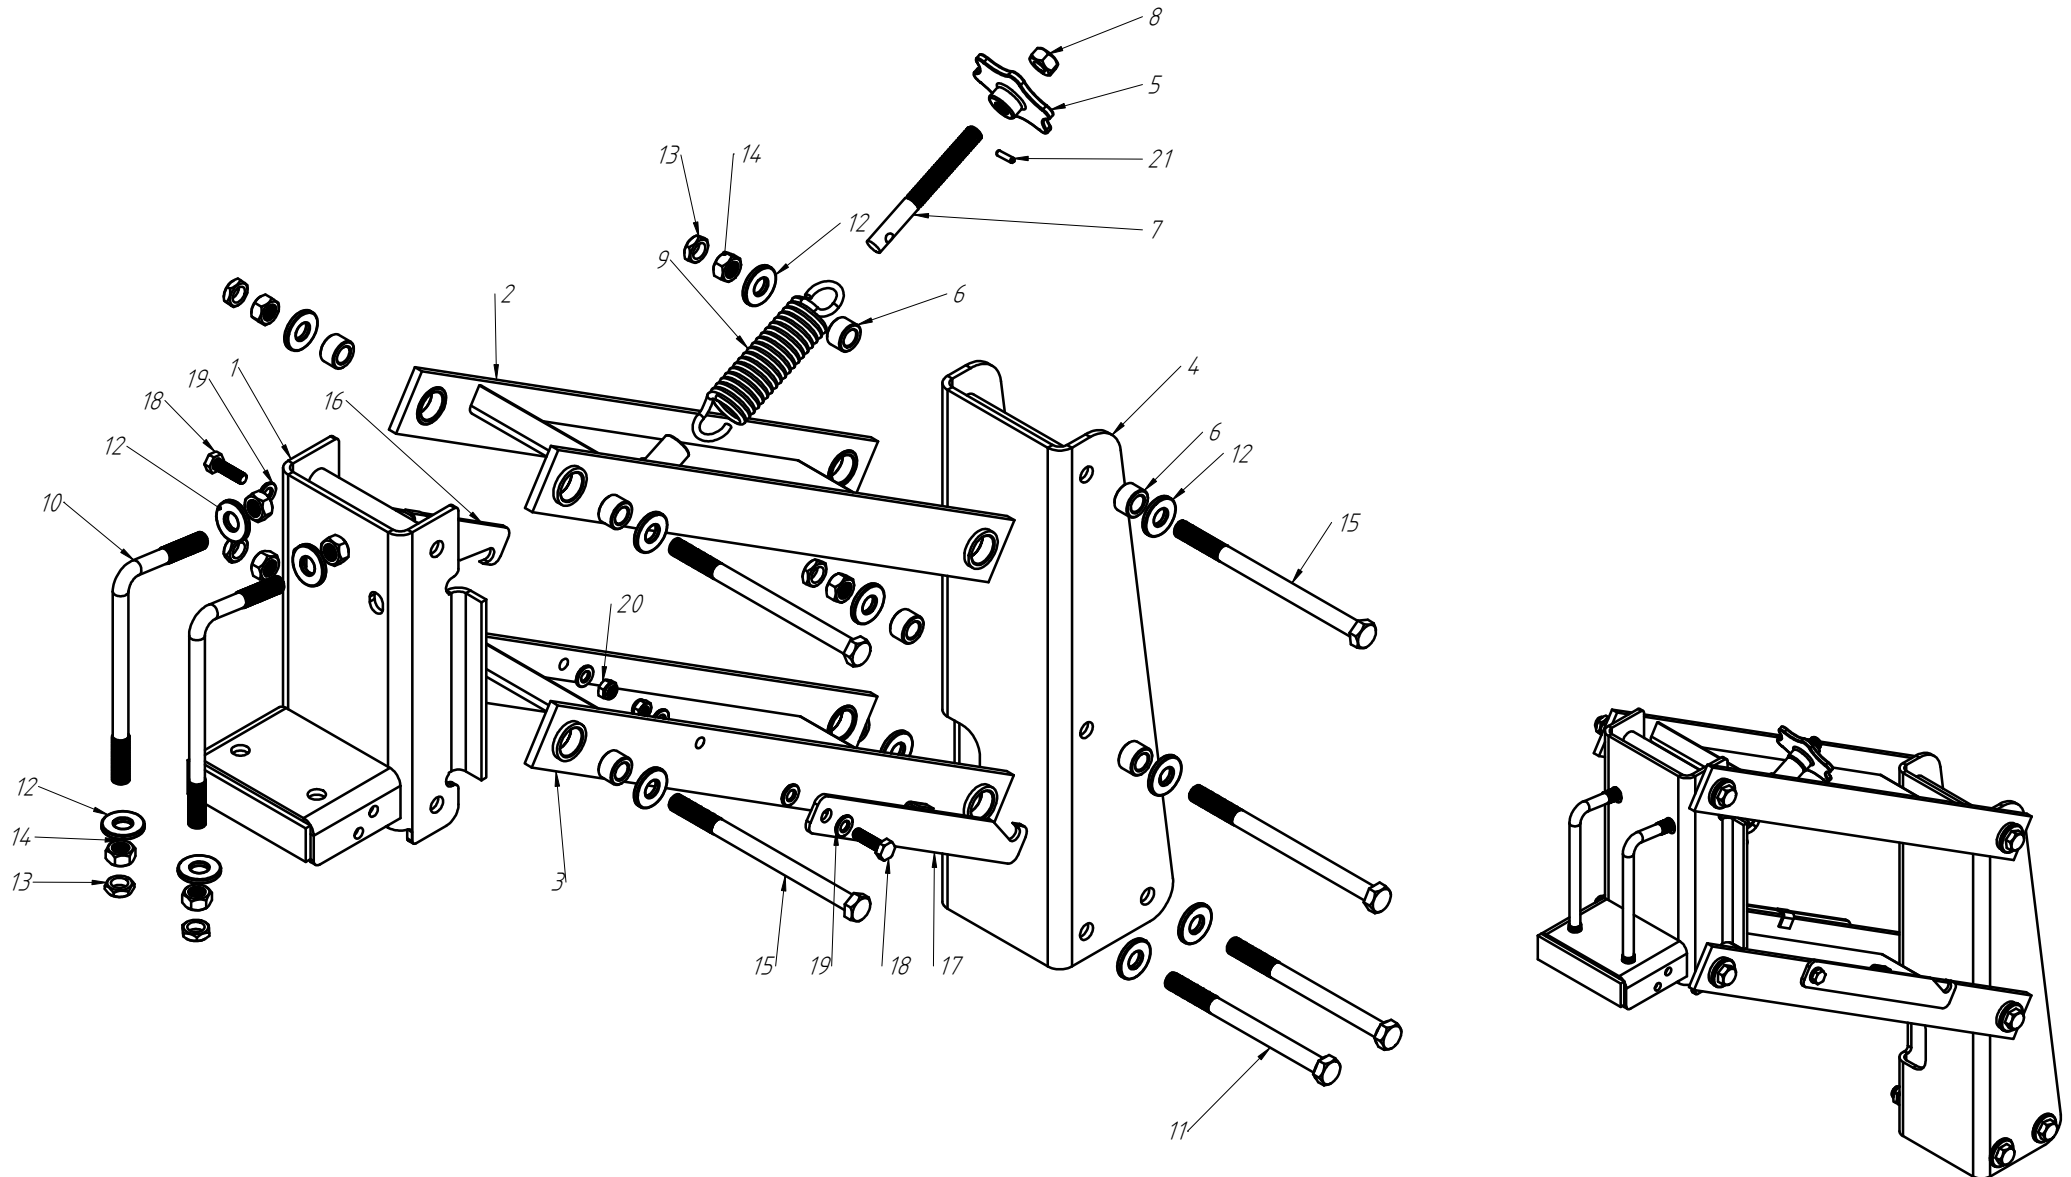

# DISCO DUPLO ADUBO (TRIPLO DISCO)

Nº ITEM	CÓDIGO	REFERÊNCIA	DENOMINAÇÃO
1		-	Corpo Marcador De Linha 800
1.1	220000040		Marcador De Linha 800mm, 7050, 9045, 9050
1.2	220000043		Marcador De Linha 1000mm, 10045, 11045, 11050, 12045, 12050, 13045
1.3	220000042		Marcado De Linha 1200mm, 13050, 14050, 15045
1.4	220000044		Marcador De Linha 1400mm, 15050
2	-	-	Tubo Superior 01
2.1	210000419	-	Tubo Superior 970mm, 7050
2.2	210000411	-	Tubo Superior 1130mm, 9045
2.3	210000412	-	Tubo Superior 1260mm, 9050
2.4	210000413	-	Tubo Superior 1330mm, 10045, 10050, 11045
2.5	210000415	-	Tubo Superior 1515mm, 11050
2.6	210001235	-	Tubo Superior 1550, 12045
2.7	210000416	-	Tubo Superior 1600mm, 13045
2.8	210000417	-	Tubo Superior 1800mm, 13050
2.9	210000418	-	Tubo Sup. 2000mm, 14045, 14050, 15045, 15050
3	220000202	-	Cj. Tubo e Base Dir.
4	230000303	-	Montagem Eixo e Cubo Direito
5	200000067	PF88041040	Parafuso SX M10x40mm MA ZFP
6	200000009	AR90102015	Arruela Lisa M10x20x2.0
7	200000010	PO80800410	Porca SX Auto-travante M10 MA ZFP
8	200000368	PF880412110	Parafuso SX M12x110mm
9	200000209	AR90001224	Arruela Lisa M12x24x2,7
10	200000246	PO80800412	Porca Auto-Travante M12 MA ZFP
11	210000404	-	Chapa Suporte Tubo Do Marcador
12	200000242	PF88041290	Parafuso SX M12x90mm