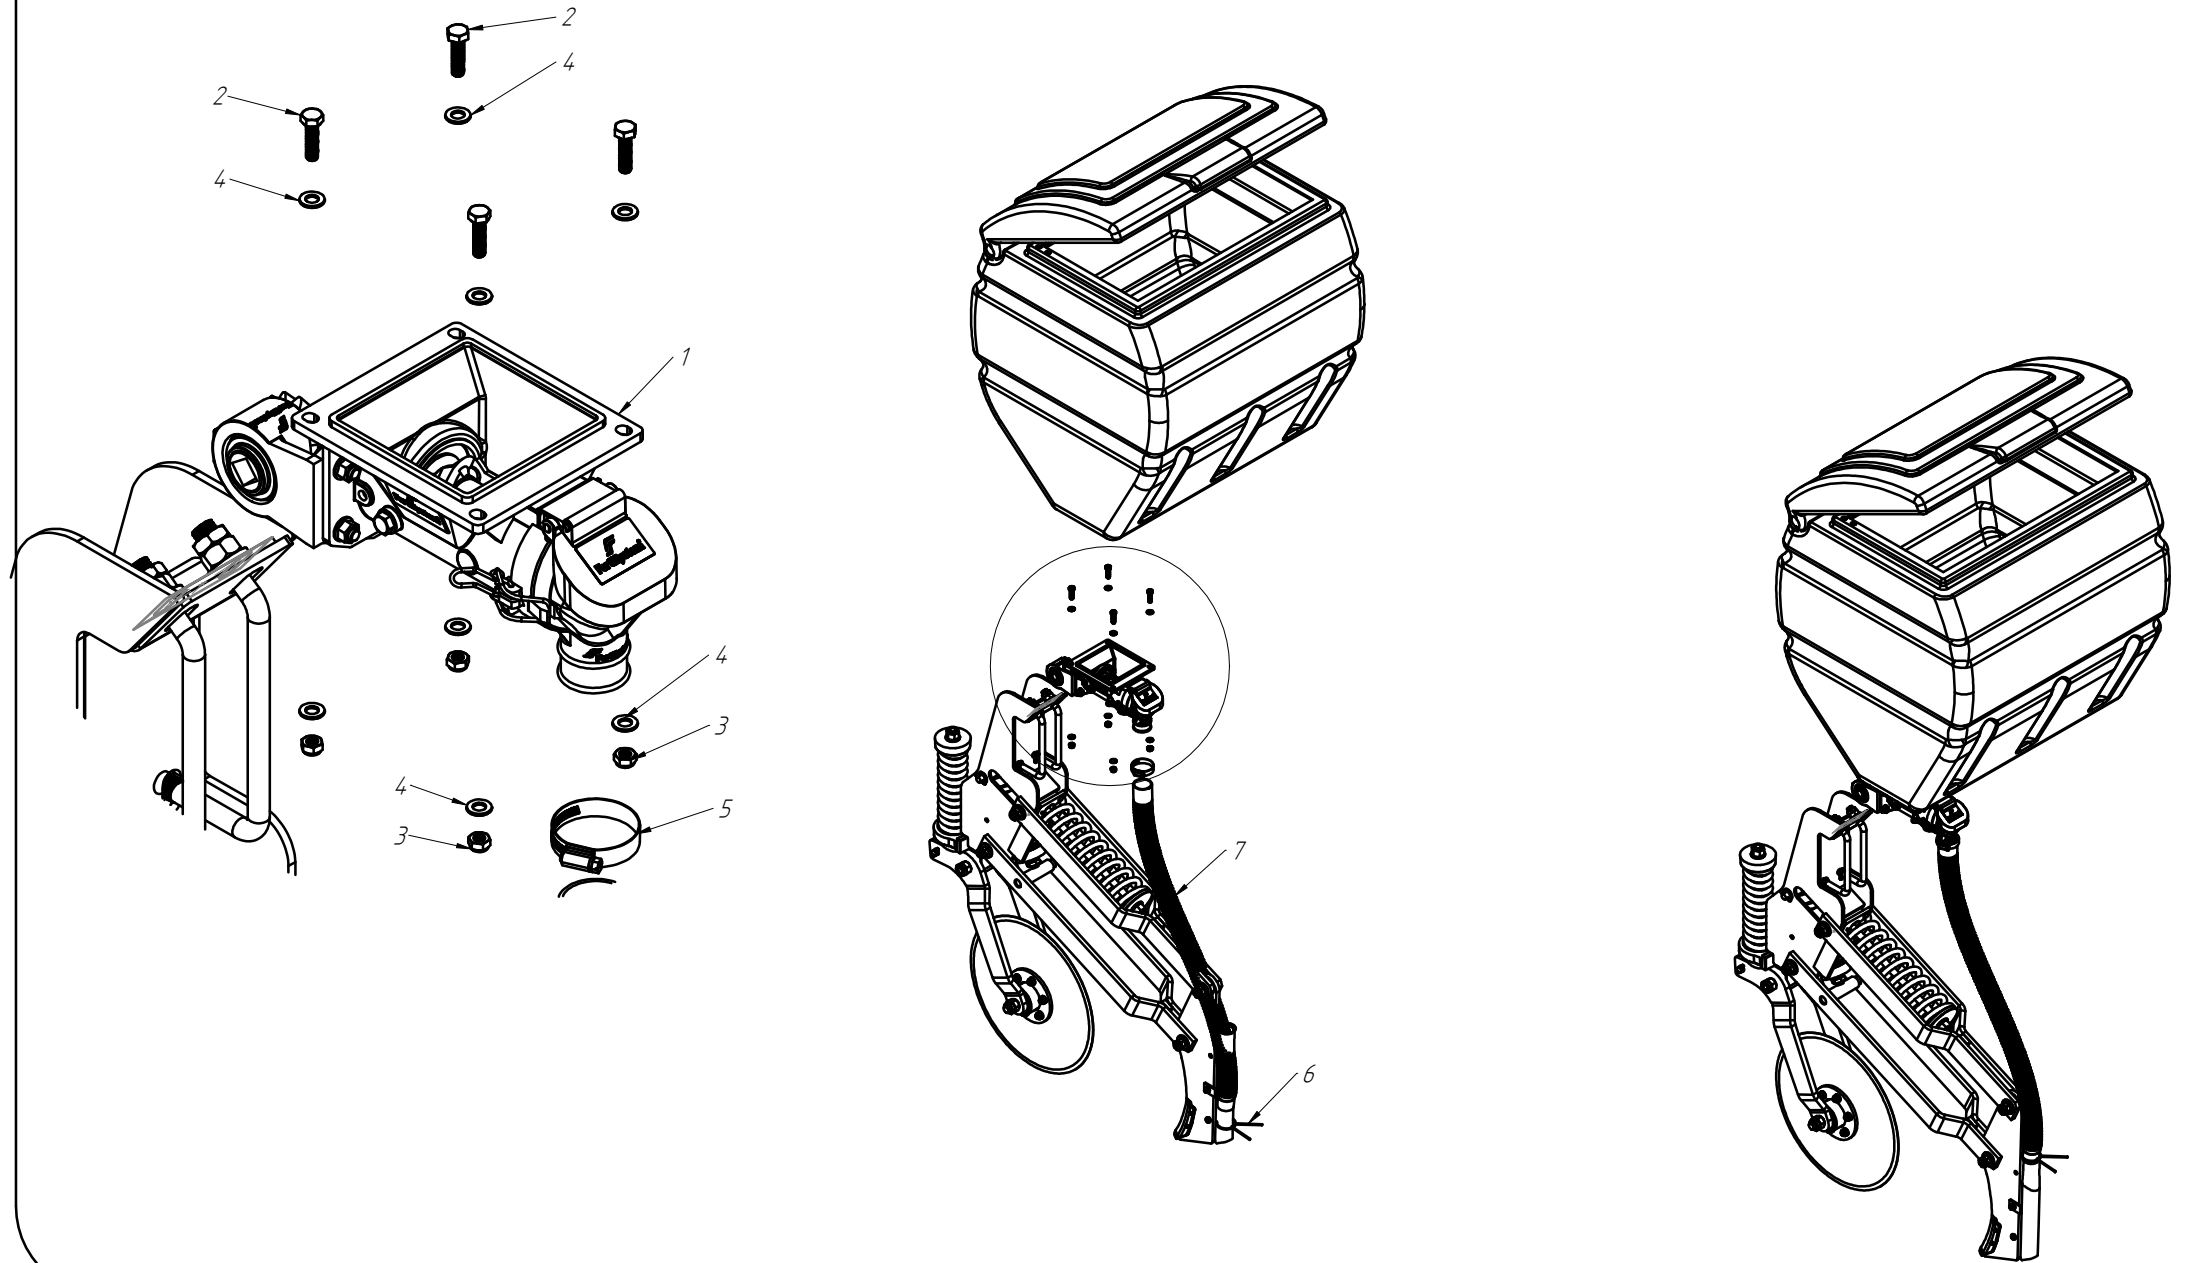

# DISCO DUPLO ADUBO (TRIPLO DISCO)

Nº ITEM	CÓDIGO	REFERÊNCIA	DENOMINAÇÃO
1		-	Corpo Marcador De Linha 800
1.1	220000040		Marcador De Linha 800mm, 7050, 9045, 9050
1.2	220000043		Marcador De Linha 1000mm, 10045, 11045, 11050, 12045, 12050, 13045
1.3	220000042		Marcado De Linha 1200mm, 13050, 14050, 15045
1.4	220000044		Marcador De Linha 1400mm, 15050
2	-	-	Tubo Superior 01
2.1	210000419	-	Tubo Superior 970mm, 7050
2.2	210000411	-	Tubo Superior 1130mm, 9045
2.3	210000412	-	Tubo Superior 1260mm, 9050
2.4	210000413	-	Tubo Superior 1330mm, 10045, 10050, 11045
2.5	210000415	-	Tubo Superior 1515mm, 11050
2.6	210001235	-	Tubo Superior 1550, 12045
2.7	210000416	-	Tubo Superior 1600mm, 13045
2.8	210000417	-	Tubo Superior 1800mm, 13050
2.9	210000418	-	Tubo Sup. 2000mm, 14045, 14050, 15045, 15050
3	220000202	-	Cj. Tubo e Base Dir.
4	230000303	-	Montagem Eixo e Cubo Direito
5	200000067	PF88041040	Parafuso SX M10x40mm MA ZFP
6	200000009	AR90102015	Arruela Lisa M10x20x2.0
7	200000010	PO80800410	Porca SX Auto-travante M10 MA ZFP
8	200000368	PF880412110	Parafuso SX M12x110mm
9	200000209	AR90001224	Arruela Lisa M12x24x2,7
10	200000246	PO80800412	Porca Auto-Travante M12 MA ZFP
11	210000404	-	Chapa Suporte Tubo Do Marcador
12	200000242	PF88041290	Parafuso SX M12x90mm