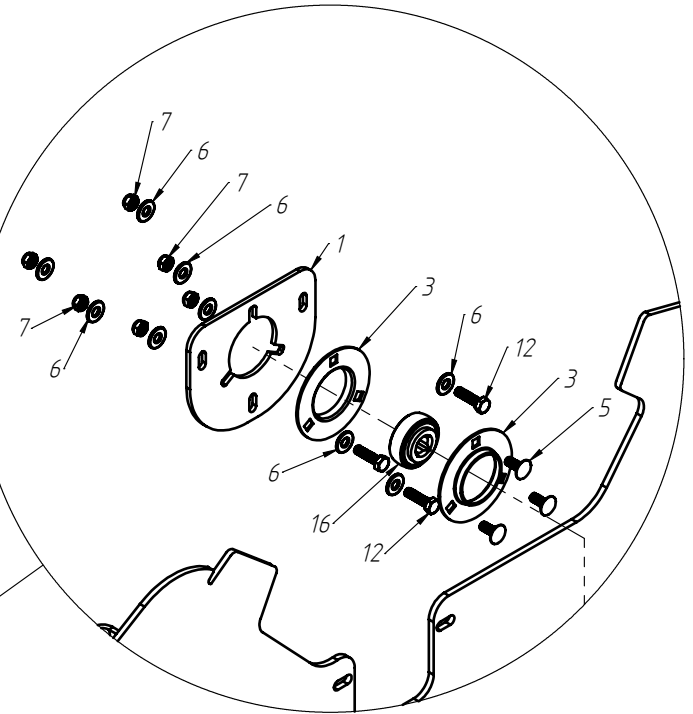

# DISCO DUPLO ADUBO (TRIPLO DISCO)

Nº ITEM	CÓDIGO	REFERÊNCIA	DENOMINAÇÃO
1		-	Corpo Marcador De Linha 800
1.1	220000040		Marcador De Linha 800mm, 7050, 9045, 9050
1.2	220000043		Marcador De Linha 1000mm, 10045, 11045, 11050, 12045, 12050, 13045
1.3	220000042		Marcado De Linha 1200mm, 13050, 14050, 15045
1.4	220000044		Marcador De Linha 1400mm, 15050
2	-	-	Tubo Superior 01
2.1	210000419	-	Tubo Superior 970mm, 7050
2.2	210000411	-	Tubo Superior 1130mm, 9045
2.3	210000412	-	Tubo Superior 1260mm, 9050
2.4	210000413	-	Tubo Superior 1330mm, 10045, 10050, 11045
2.5	210000415	-	Tubo Superior 1515mm, 11050
2.6	210001235	-	Tubo Superior 1550, 12045
2.7	210000416	-	Tubo Superior 1600mm, 13045
2.8	210000417	-	Tubo Superior 1800mm, 13050
2.9	210000418	-	Tubo Sup. 2000mm, 14045, 14050, 15045, 15050
3	220000202	-	Cj. Tubo e Base Dir.
4	230000303	-	Montagem Eixo e Cubo Direito
5	200000067	PF88041040	Parafuso SX M10x40mm MA ZFP
6	200000009	AR90102015	Arruela Lisa M10x20x2.0
7	200000010	PO80800410	Porca SX Auto-travante M10 MA ZFP
8	200000368	PF880412110	Parafuso SX M12x110mm
9	200000209	AR90001224	Arruela Lisa M12x24x2,7
10	200000246	PO80800412	Porca Auto-Travante M12 MA ZFP
11	210000404	-	Chapa Suporte Tubo Do Marcador
12	200000242	PF88041290	Parafuso SX M12x90mm