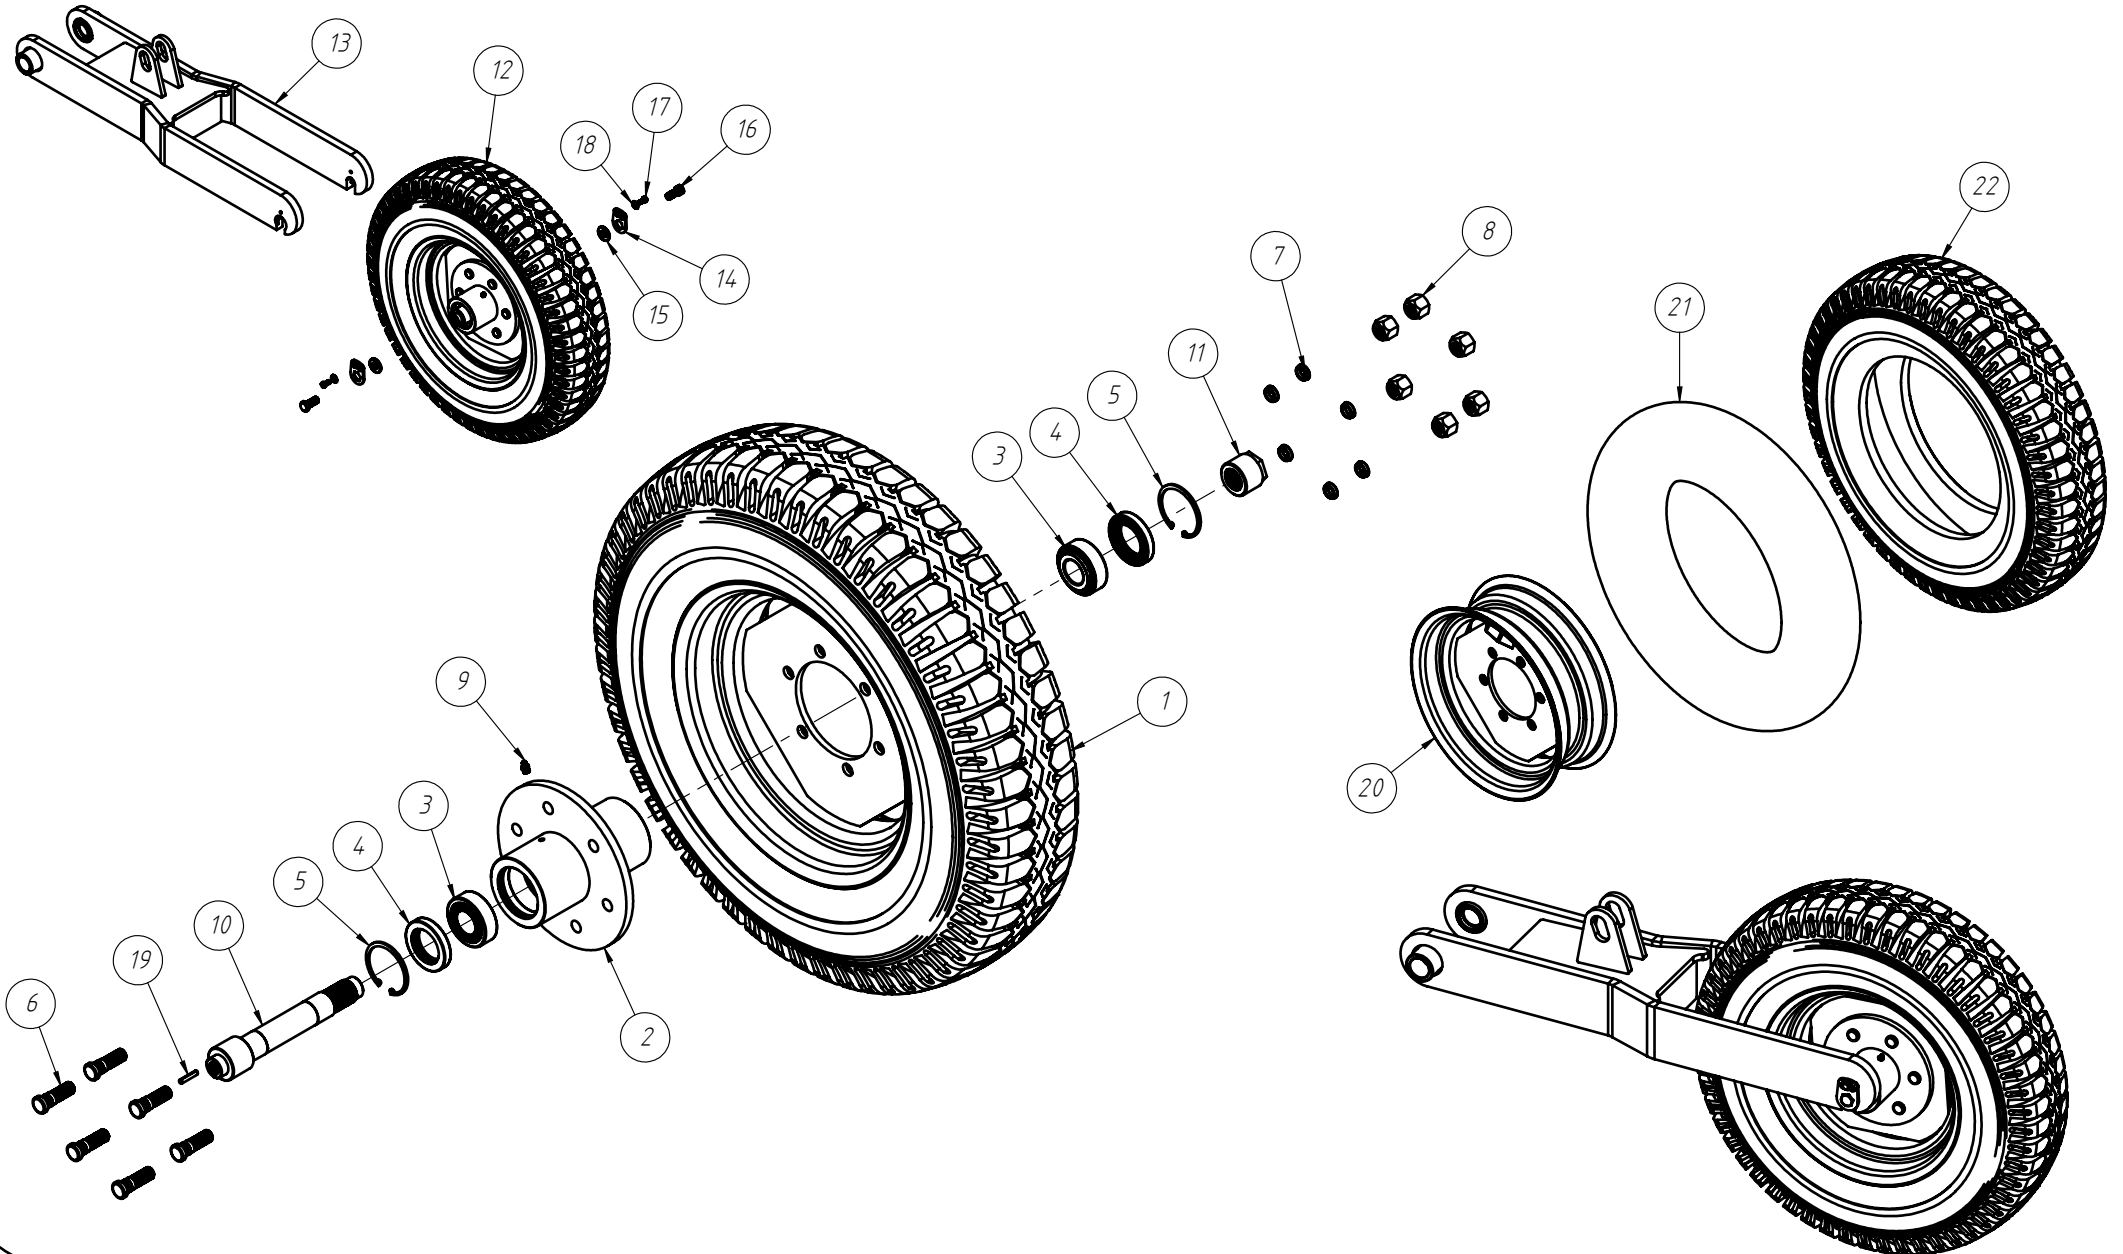

# DISCO DUPLO ADUBO (TRIPLO DISCO)

Nº ITEM	CÓDIGO	REFERÊNCIA	DENOMINAÇÃO
1		-	Corpo Marcador De Linha 800
1.1	220000040		Marcador De Linha 800mm, 7050, 9045, 9050
1.2	220000043		Marcador De Linha 1000mm, 10045, 11045, 11050, 12045, 12050, 13045
1.3	220000042		Marcado De Linha 1200mm, 13050, 14050, 15045
1.4	220000044		Marcador De Linha 1400mm, 15050
2	-	-	Tubo Superior 01
2.1	210000419	-	Tubo Superior 970mm, 7050
2.2	210000411	-	Tubo Superior 1130mm, 9045
2.3	210000412	-	Tubo Superior 1260mm, 9050
2.4	210000413	-	Tubo Superior 1330mm, 10045, 10050, 11045
2.5	210000415	-	Tubo Superior 1515mm, 11050
2.6	210001235	-	Tubo Superior 1550, 12045
2.7	210000416	-	Tubo Superior 1600mm, 13045
2.8	210000417	-	Tubo Superior 1800mm, 13050
2.9	210000418	-	Tubo Sup. 2000mm, 14045, 14050, 15045, 15050
3	220000202	-	Cj. Tubo e Base Dir.
4	230000303	-	Montagem Eixo e Cubo Direito
5	200000067	PF88041040	Parafuso SX M10x40mm MA ZFP
6	200000009	AR90102015	Arruela Lisa M10x20x2.0
7	200000010	PO80800410	Porca SX Auto-travante M10 MA ZFP
8	200000368	PF880412110	Parafuso SX M12x110mm
9	200000209	AR90001224	Arruela Lisa M12x24x2,7
10	200000246	PO80800412	Porca Auto-Travante M12 MA ZFP
11	210000404	-	Chapa Suporte Tubo Do Marcador
12	200000242	PF88041290	Parafuso SX M12x90mm