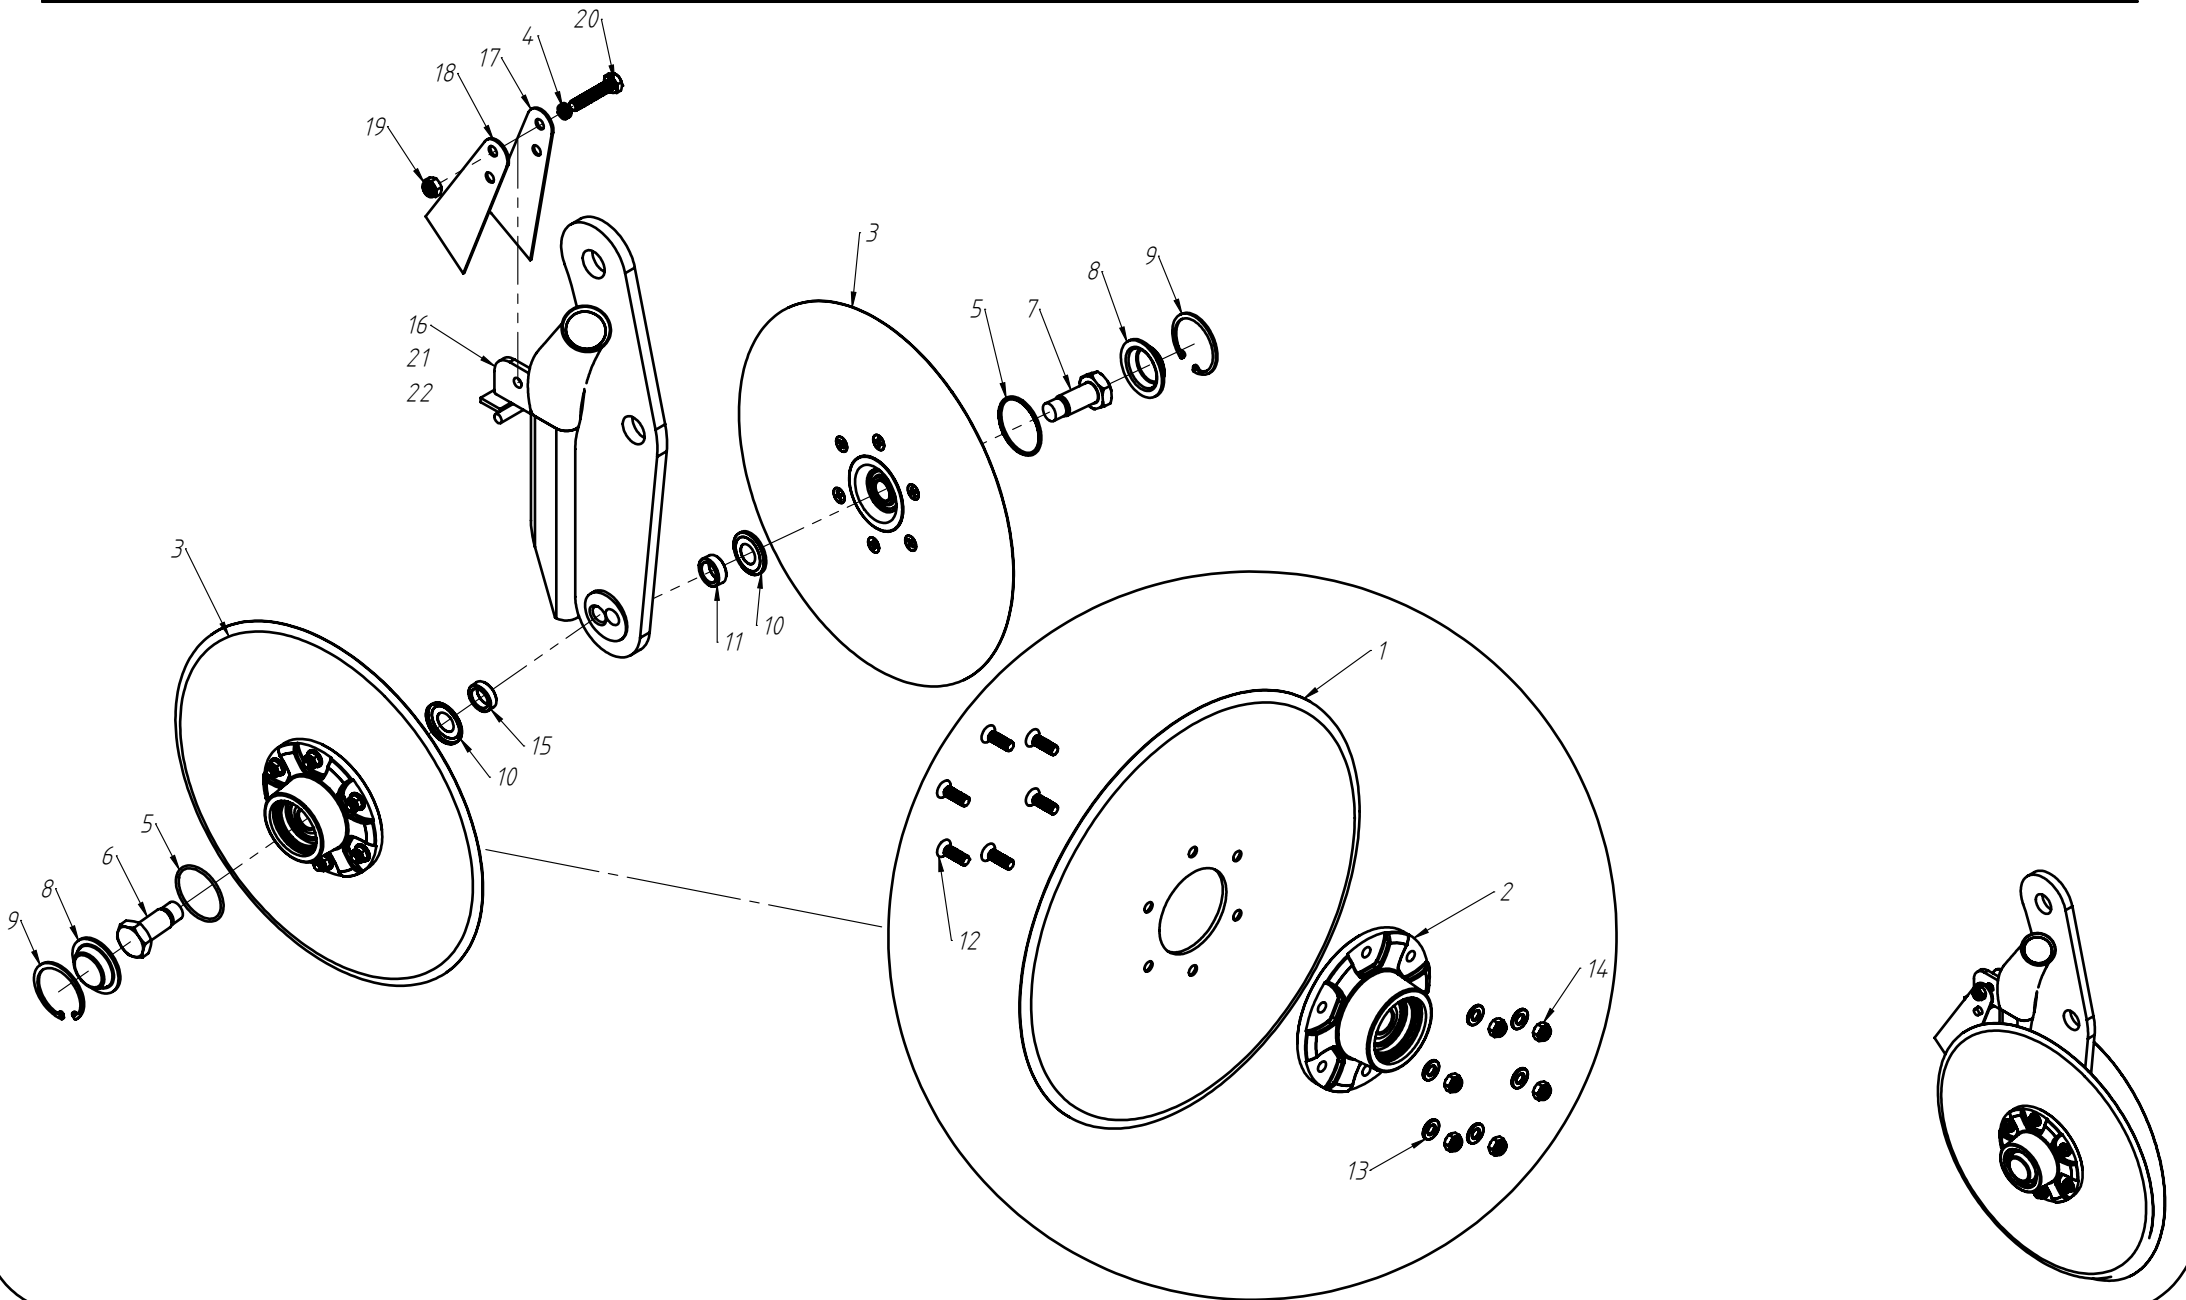

# DISCO DUPLO ADUBO (TRIPLO DISCO)

Nº ITEM	CÓDIGO	REFERÊNCIA	DENOMINAÇÃO
1		-	Corpo Marcador De Linha 800
1.1	220000040		Marcador De Linha 800mm, 7050, 9045, 9050
1.2	220000043		Marcador De Linha 1000mm, 10045, 11045, 11050, 12045, 12050, 13045
1.3	220000042		Marcado De Linha 1200mm, 13050, 14050, 15045
1.4	220000044		Marcador De Linha 1400mm, 15050
2	-	-	Tubo Superior 01
2.1	210000419	-	Tubo Superior 970mm, 7050
2.2	210000411	-	Tubo Superior 1130mm, 9045
2.3	210000412	-	Tubo Superior 1260mm, 9050
2.4	210000413	-	Tubo Superior 1330mm, 10045, 10050, 11045
2.5	210000415	-	Tubo Superior 1515mm, 11050
2.6	210001235	-	Tubo Superior 1550, 12045
2.7	210000416	-	Tubo Superior 1600mm, 13045
2.8	210000417	-	Tubo Superior 1800mm, 13050
2.9	210000418	-	Tubo Sup. 2000mm, 14045, 14050, 15045, 15050
3	220000202	-	Cj. Tubo e Base Dir.
4	230000303	-	Montagem Eixo e Cubo Direito
5	200000067	PF88041040	Parafuso SX M10x40mm MA ZFP
6	200000009	AR90102015	Arruela Lisa M10x20x2.0
7	200000010	PO80800410	Porca SX Auto-travante M10 MA ZFP
8	200000368	PF880412110	Parafuso SX M12x110mm
9	200000209	AR90001224	Arruela Lisa M12x24x2,7
10	200000246	PO80800412	Porca Auto-Travante M12 MA ZFP
11	210000404	-	Chapa Suporte Tubo Do Marcador
12	200000242	PF88041290	Parafuso SX M12x90mm