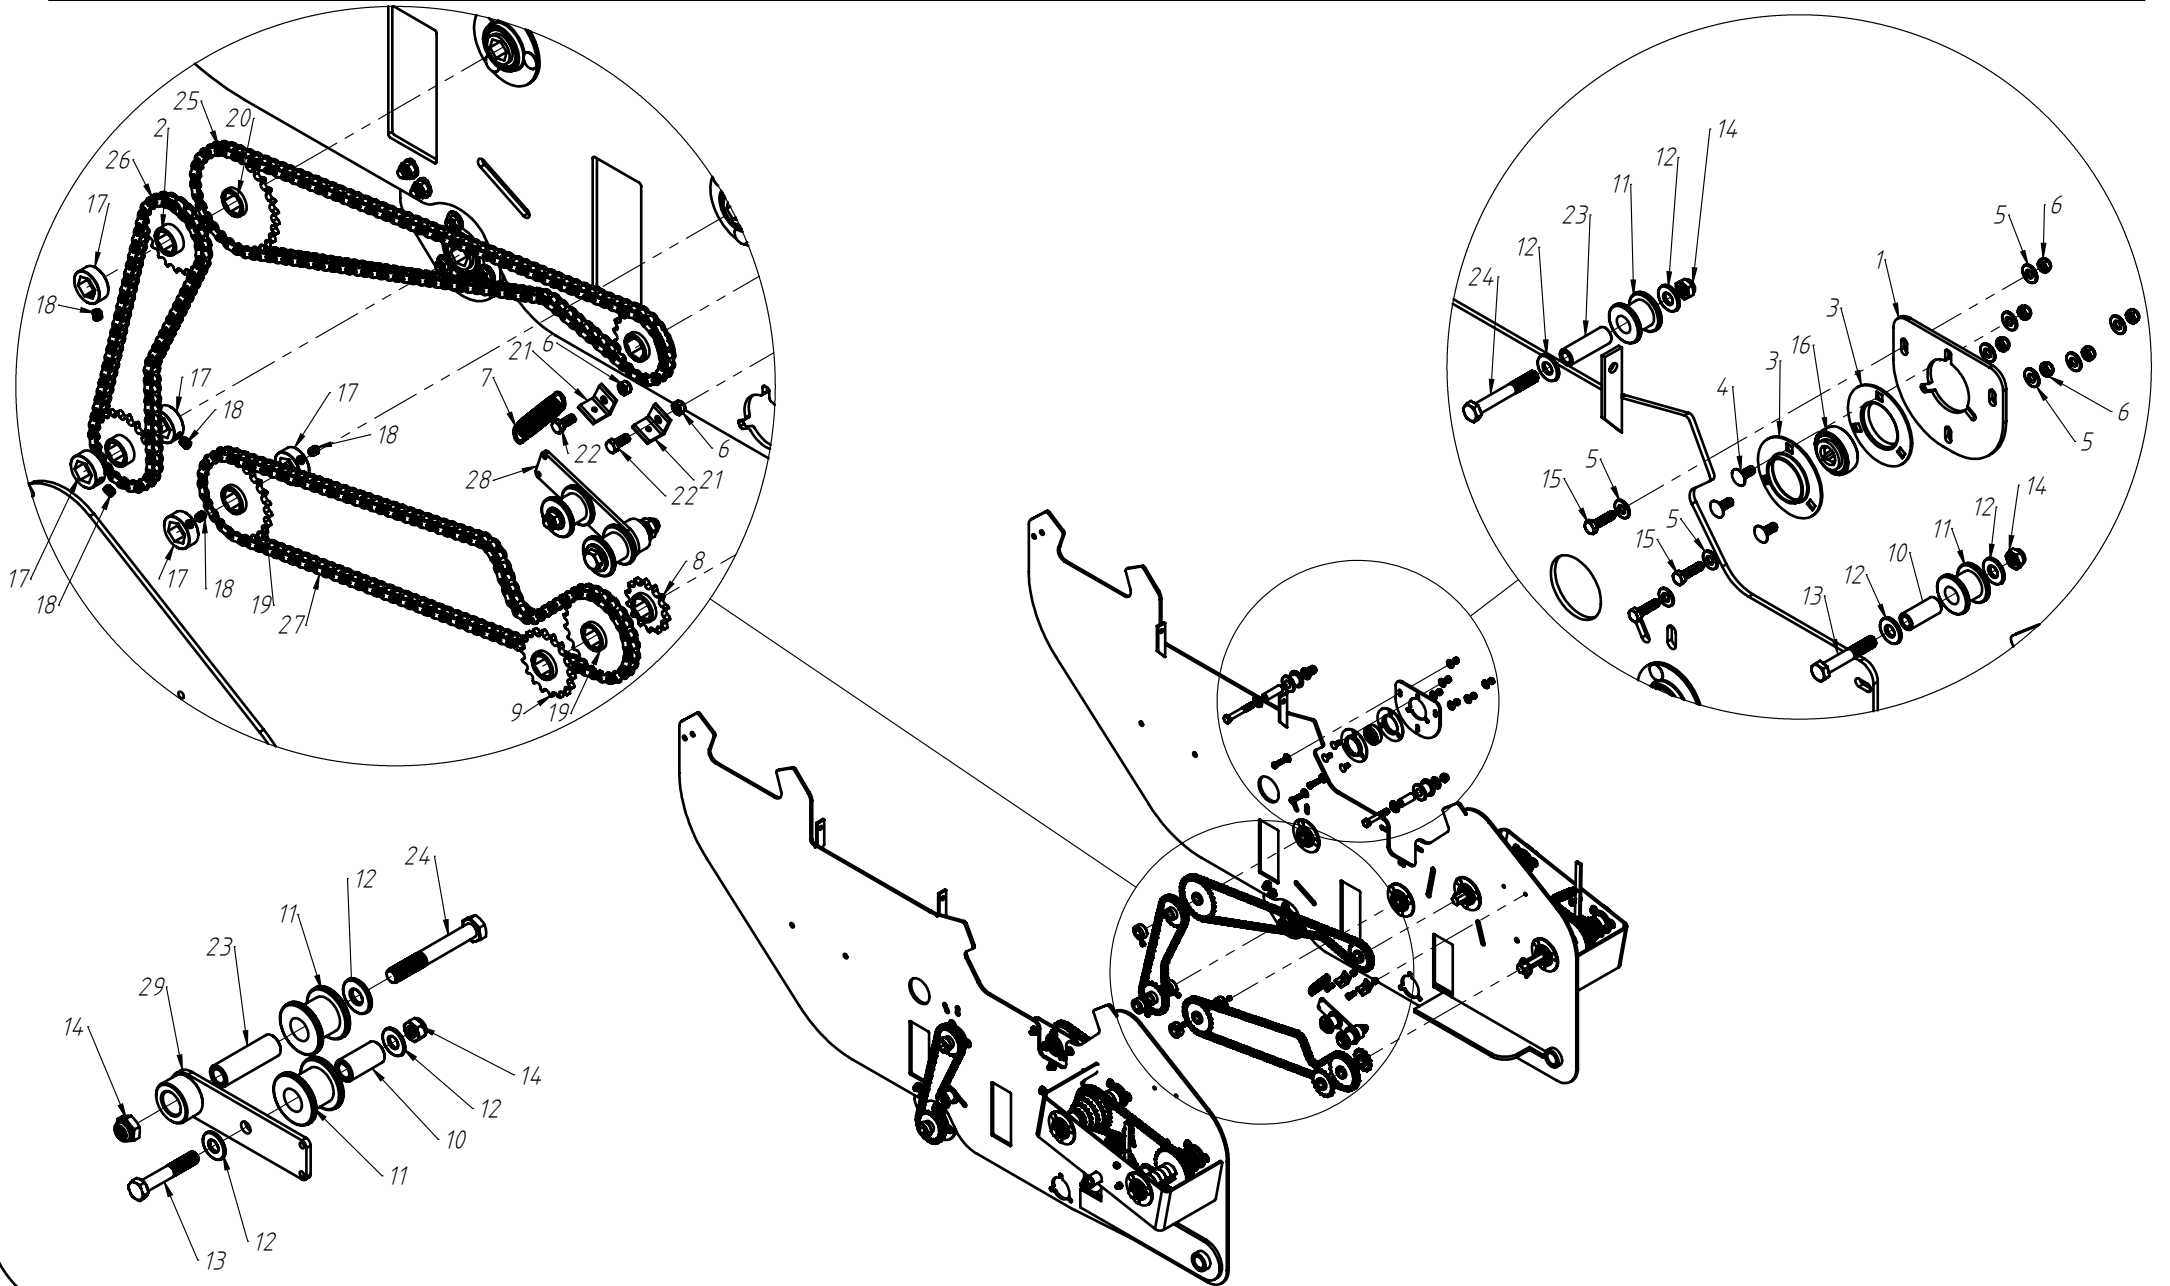

# DISCO DUPLO ADUBO (TRIPLO DISCO)

Nº ITEM	CÓDIGO	REFERÊNCIA	DENOMINAÇÃO
1		-	Corpo Marcador De Linha 800
1.1	220000040		Marcador De Linha 800mm, 7050, 9045, 9050
1.2	220000043		Marcador De Linha 1000mm, 10045, 11045, 11050, 12045, 12050, 13045
1.3	220000042		Marcado De Linha 1200mm, 13050, 14050, 15045
1.4	220000044		Marcador De Linha 1400mm, 15050
2	-	-	Tubo Superior 01
2.1	210000419	-	Tubo Superior 970mm, 7050
2.2	210000411	-	Tubo Superior 1130mm, 9045
2.3	210000412	-	Tubo Superior 1260mm, 9050
2.4	210000413	-	Tubo Superior 1330mm, 10045, 10050, 11045
2.5	210000415	-	Tubo Superior 1515mm, 11050
2.6	210001235	-	Tubo Superior 1550, 12045
2.7	210000416	-	Tubo Superior 1600mm, 13045
2.8	210000417	-	Tubo Superior 1800mm, 13050
2.9	210000418	-	Tubo Sup. 2000mm, 14045, 14050, 15045, 15050
3	220000202	-	Cj. Tubo e Base Dir.
4	230000303	-	Montagem Eixo e Cubo Direito
5	200000067	PF88041040	Parafuso SX M10x40mm MA ZFP
6	200000009	AR90102015	Arruela Lisa M10x20x2.0
7	200000010	PO80800410	Porca SX Auto-travante M10 MA ZFP
8	200000368	PF880412110	Parafuso SX M12x110mm
9	200000209	AR90001224	Arruela Lisa M12x24x2,7
10	200000246	PO80800412	Porca Auto-Travante M12 MA ZFP
11	210000404	-	Chapa Suporte Tubo Do Marcador
12	200000242	PF88041290	Parafuso SX M12x90mm