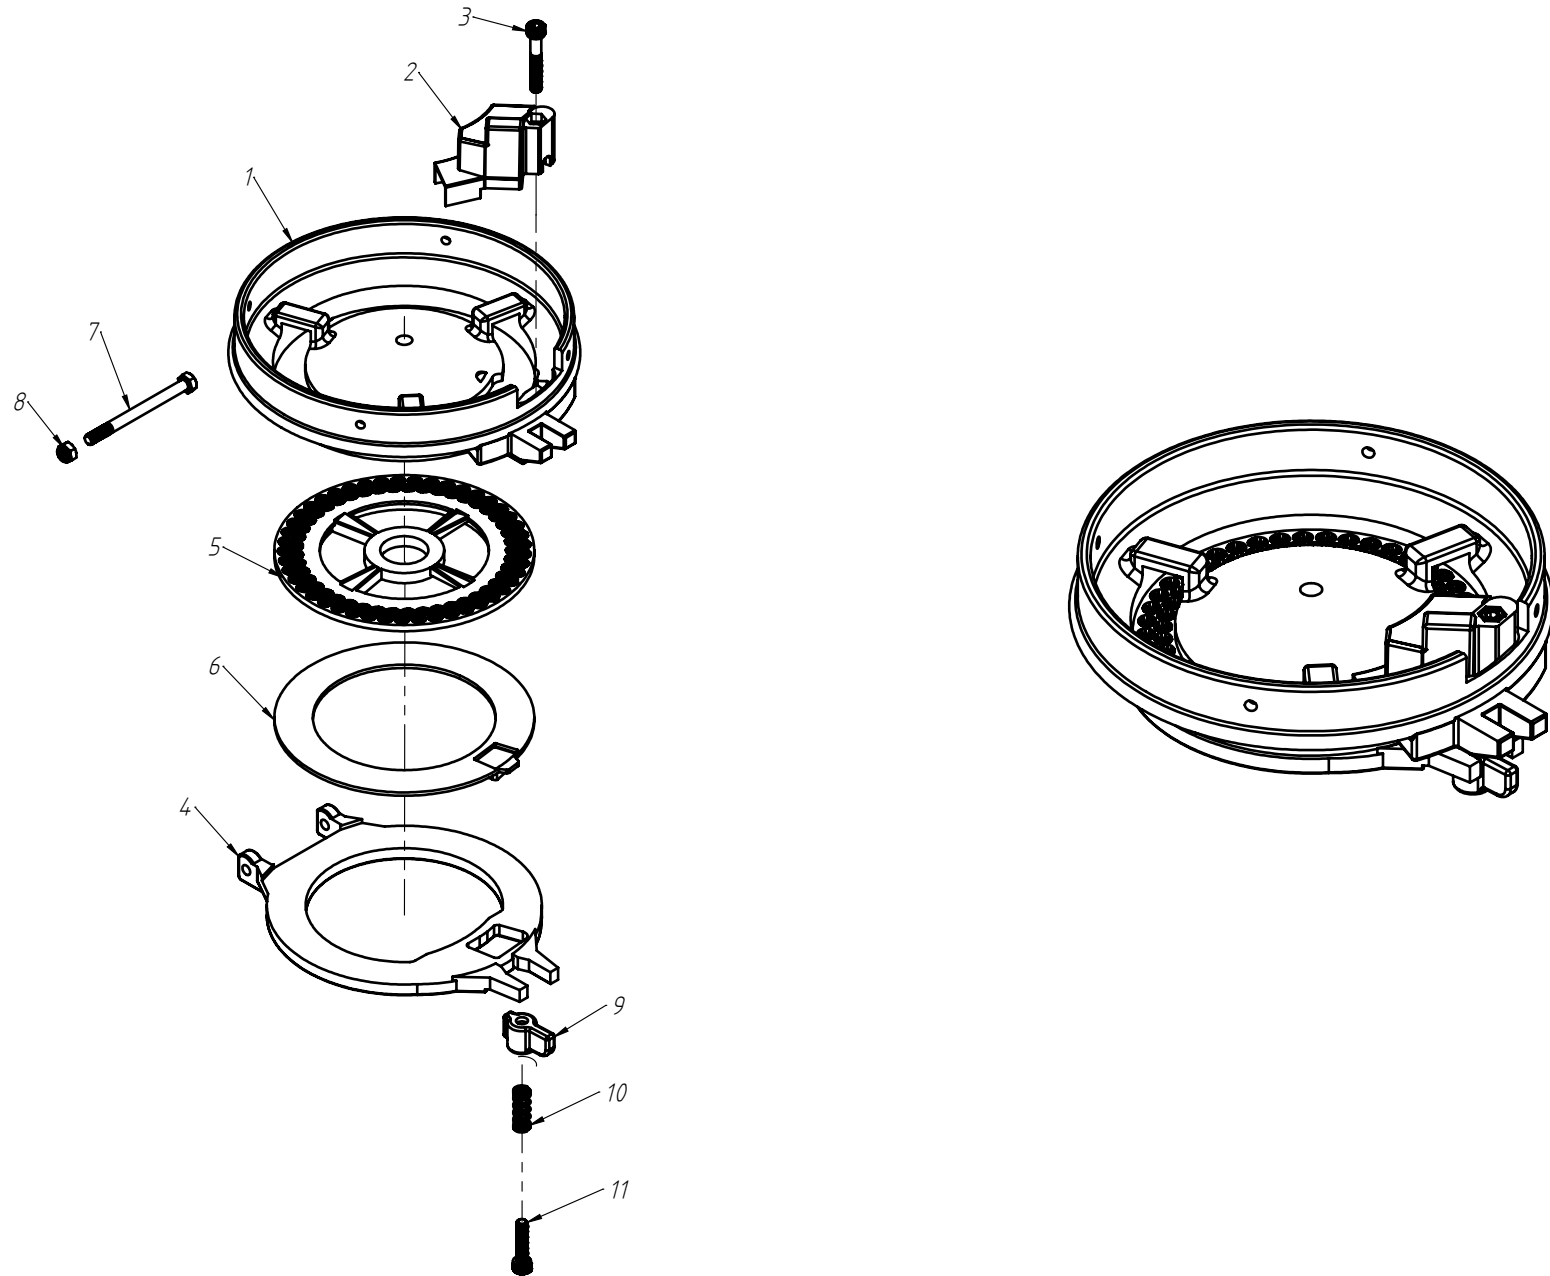

# DISCO DUPLO ADUBO (TRIPLO DISCO)

Nº ITEM	CÓDIGO	REFERÊNCIA	DENOMINAÇÃO
1		-	Corpo Marcador De Linha 800
1.1	220000040		Marcador De Linha 800mm, 7050, 9045, 9050
1.2	220000043		Marcador De Linha 1000mm, 10045, 11045, 11050, 12045, 12050, 13045
1.3	220000042		Marcado De Linha 1200mm, 13050, 14050, 15045
1.4	220000044		Marcador De Linha 1400mm, 15050
2	-	-	Tubo Superior 01
2.1	210000419	-	Tubo Superior 970mm, 7050
2.2	210000411	-	Tubo Superior 1130mm, 9045
2.3	210000412	-	Tubo Superior 1260mm, 9050
2.4	210000413	-	Tubo Superior 1330mm, 10045, 10050, 11045
2.5	210000415	-	Tubo Superior 1515mm, 11050
2.6	210001235	-	Tubo Superior 1550, 12045
2.7	210000416	-	Tubo Superior 1600mm, 13045
2.8	210000417	-	Tubo Superior 1800mm, 13050
2.9	210000418	-	Tubo Sup. 2000mm, 14045, 14050, 15045, 15050
3	220000202	-	Cj. Tubo e Base Dir.
4	230000303	-	Montagem Eixo e Cubo Direito
5	200000067	PF88041040	Parafuso SX M10x40mm MA ZFP
6	200000009	AR90102015	Arruela Lisa M10x20x2.0
7	200000010	PO80800410	Porca SX Auto-travante M10 MA ZFP
8	200000368	PF880412110	Parafuso SX M12x110mm
9	200000209	AR90001224	Arruela Lisa M12x24x2,7
10	200000246	PO80800412	Porca Auto-Travante M12 MA ZFP
11	210000404	-	Chapa Suporte Tubo Do Marcador
12	200000242	PF88041290	Parafuso SX M12x90mm