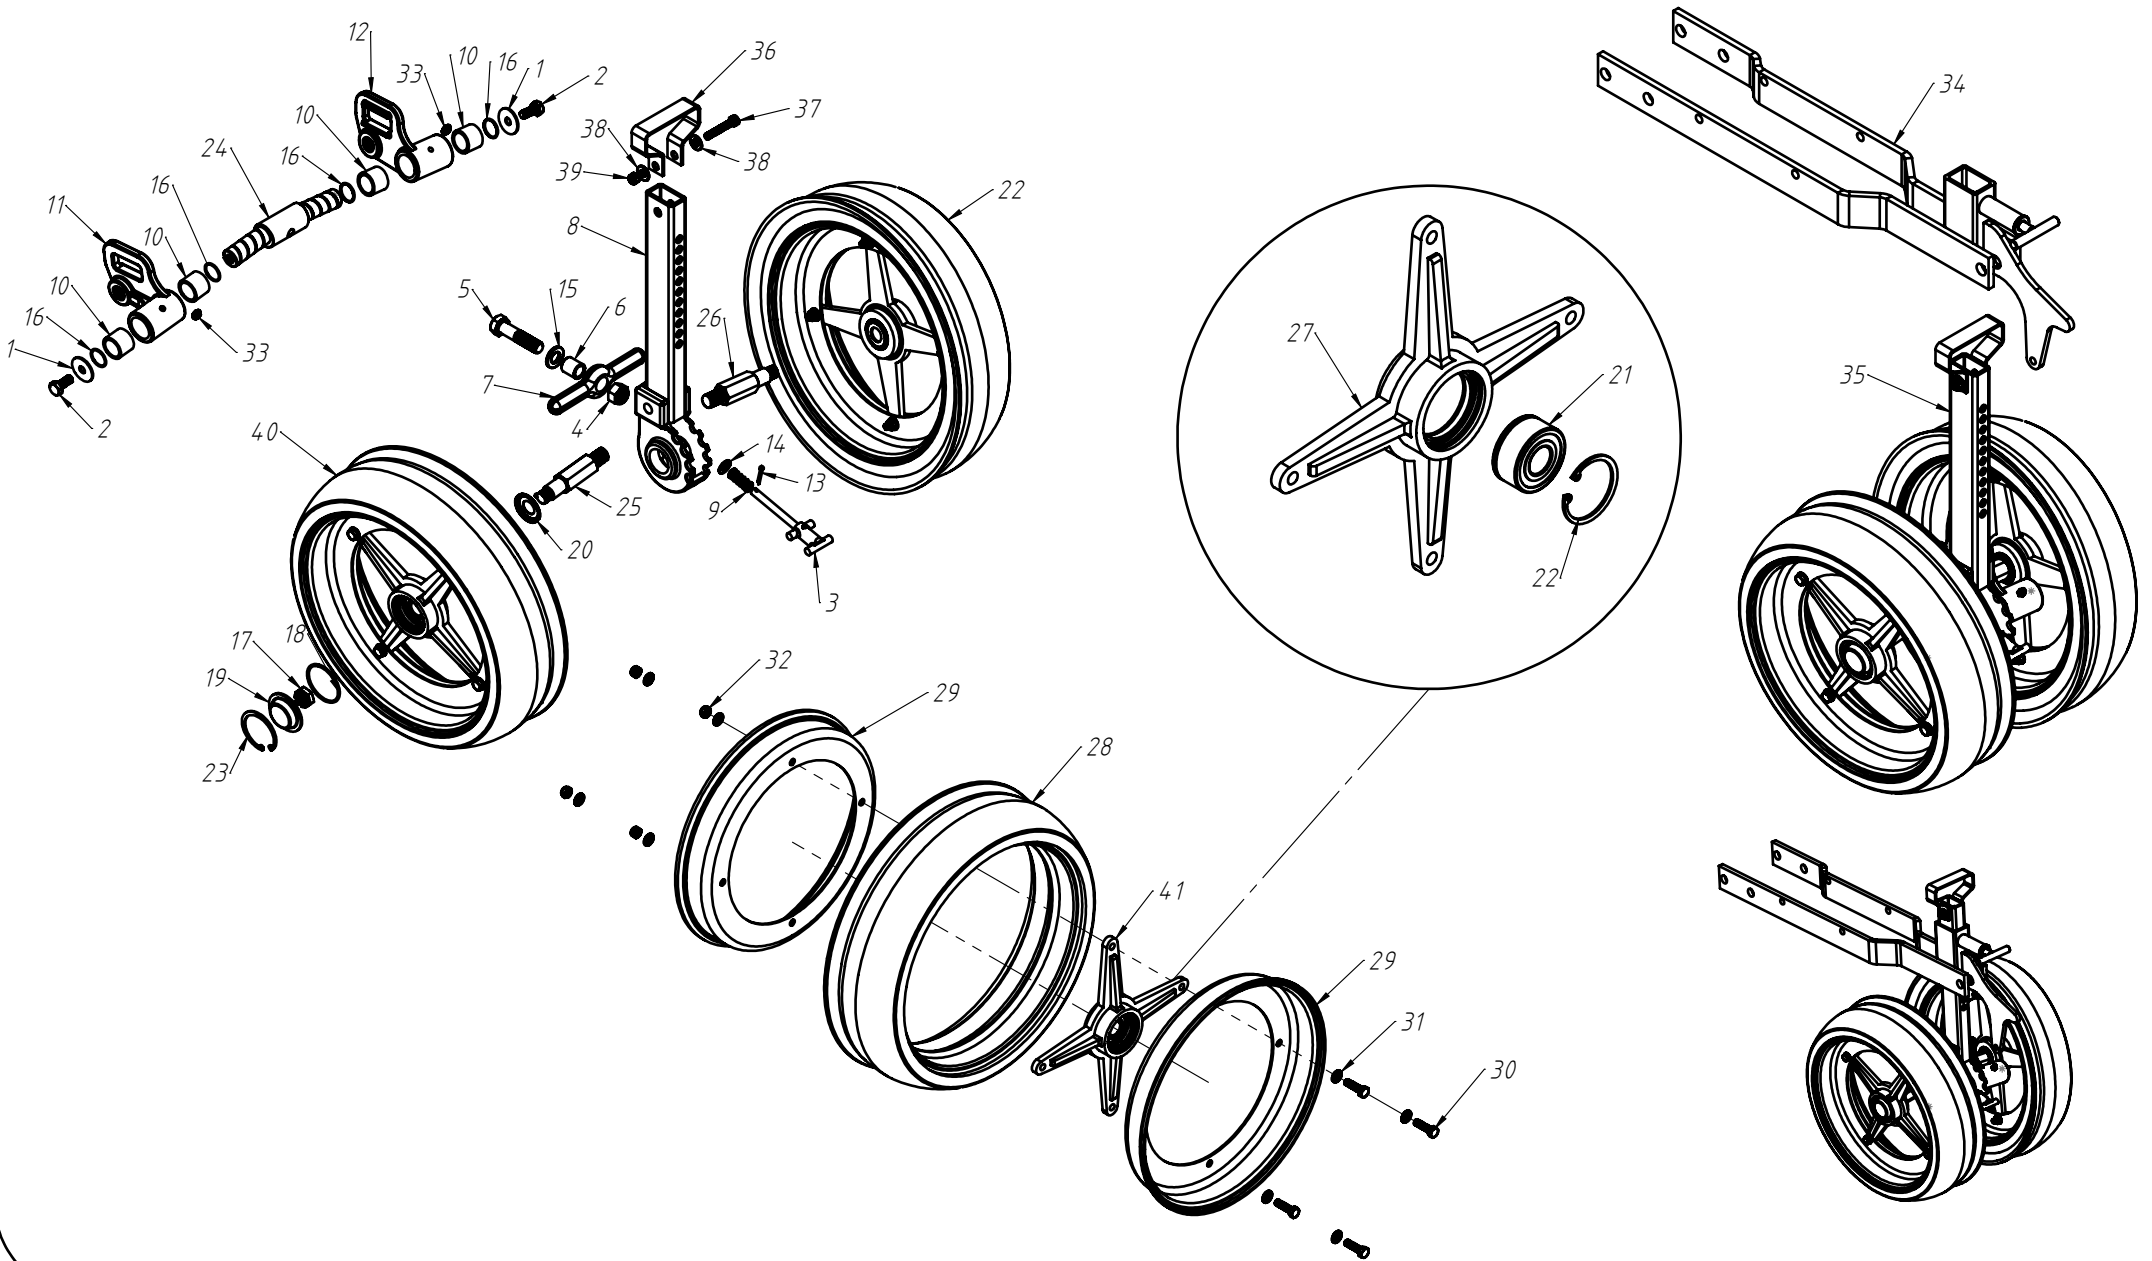

# DISCO DUPLO ADUBO (TRIPLO DISCO)

Nº ITEM	CÓDIGO	REFERÊNCIA	DENOMINAÇÃO
1		-	Corpo Marcador De Linha 800
1.1	220000040		Marcador De Linha 800mm, 7050, 9045, 9050
1.2	220000043		Marcador De Linha 1000mm, 10045, 11045, 11050, 12045, 12050, 13045
1.3	220000042		Marcado De Linha 1200mm, 13050, 14050, 15045
1.4	220000044		Marcador De Linha 1400mm, 15050
2	-	-	Tubo Superior 01
2.1	210000419	-	Tubo Superior 970mm, 7050
2.2	210000411	-	Tubo Superior 1130mm, 9045
2.3	210000412	-	Tubo Superior 1260mm, 9050
2.4	210000413	-	Tubo Superior 1330mm, 10045, 10050, 11045
2.5	210000415	-	Tubo Superior 1515mm, 11050
2.6	210001235	-	Tubo Superior 1550, 12045
2.7	210000416	-	Tubo Superior 1600mm, 13045
2.8	210000417	-	Tubo Superior 1800mm, 13050
2.9	210000418	-	Tubo Sup. 2000mm, 14045, 14050, 15045, 15050
3	220000202	-	Cj. Tubo e Base Dir.
4	230000303	-	Montagem Eixo e Cubo Direito
5	200000067	PF88041040	Parafuso SX M10x40mm MA ZFP
6	200000009	AR90102015	Arruela Lisa M10x20x2.0
7	200000010	PO80800410	Porca SX Auto-travante M10 MA ZFP
8	200000368	PF880412110	Parafuso SX M12x110mm
9	200000209	AR90001224	Arruela Lisa M12x24x2,7
10	200000246	PO80800412	Porca Auto-Travante M12 MA ZFP
11	210000404	-	Chapa Suporte Tubo Do Marcador
12	200000242	PF88041290	Parafuso SX M12x90mm