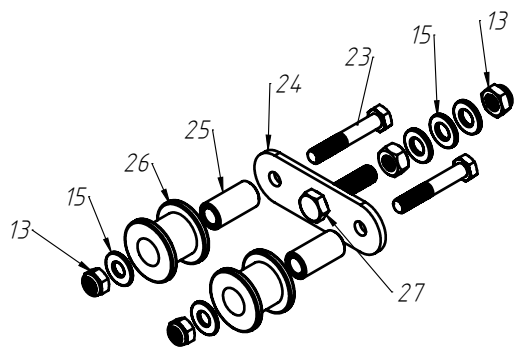

# DISCO DUPLO ADUBO (TRIPLO DISCO)

Nº ITEM	CÓDIGO	REFERÊNCIA	DENOMINAÇÃO
1		-	Corpo Marcador De Linha 800
1.1	220000040		Marcador De Linha 800mm, 7050, 9045, 9050
1.2	220000043		Marcador De Linha 1000mm, 10045, 11045, 11050, 12045, 12050, 13045
1.3	220000042		Marcado De Linha 1200mm, 13050, 14050, 15045
1.4	220000044		Marcador De Linha 1400mm, 15050
2	-	-	Tubo Superior 01
2.1	210000419	-	Tubo Superior 970mm, 7050
2.2	210000411	-	Tubo Superior 1130mm, 9045
2.3	210000412	-	Tubo Superior 1260mm, 9050
2.4	210000413	-	Tubo Superior 1330mm, 10045, 10050, 11045
2.5	210000415	-	Tubo Superior 1515mm, 11050
2.6	210001235	-	Tubo Superior 1550, 12045
2.7	210000416	-	Tubo Superior 1600mm, 13045
2.8	210000417	-	Tubo Superior 1800mm, 13050
2.9	210000418	-	Tubo Sup. 2000mm, 14045, 14050, 15045, 15050
3	220000202	-	Cj. Tubo e Base Dir.
4	230000303	-	Montagem Eixo e Cubo Direito
5	200000067	PF88041040	Parafuso SX M10x40mm MA ZFP
6	200000009	AR90102015	Arruela Lisa M10x20x2.0
7	200000010	PO80800410	Porca SX Auto-travante M10 MA ZFP
8	200000368	PF880412110	Parafuso SX M12x110mm
9	200000209	AR90001224	Arruela Lisa M12x24x2,7
10	200000246	PO80800412	Porca Auto-Travante M12 MA ZFP
11	210000404	-	Chapa Suporte Tubo Do Marcador
12	200000242	PF88041290	Parafuso SX M12x90mm