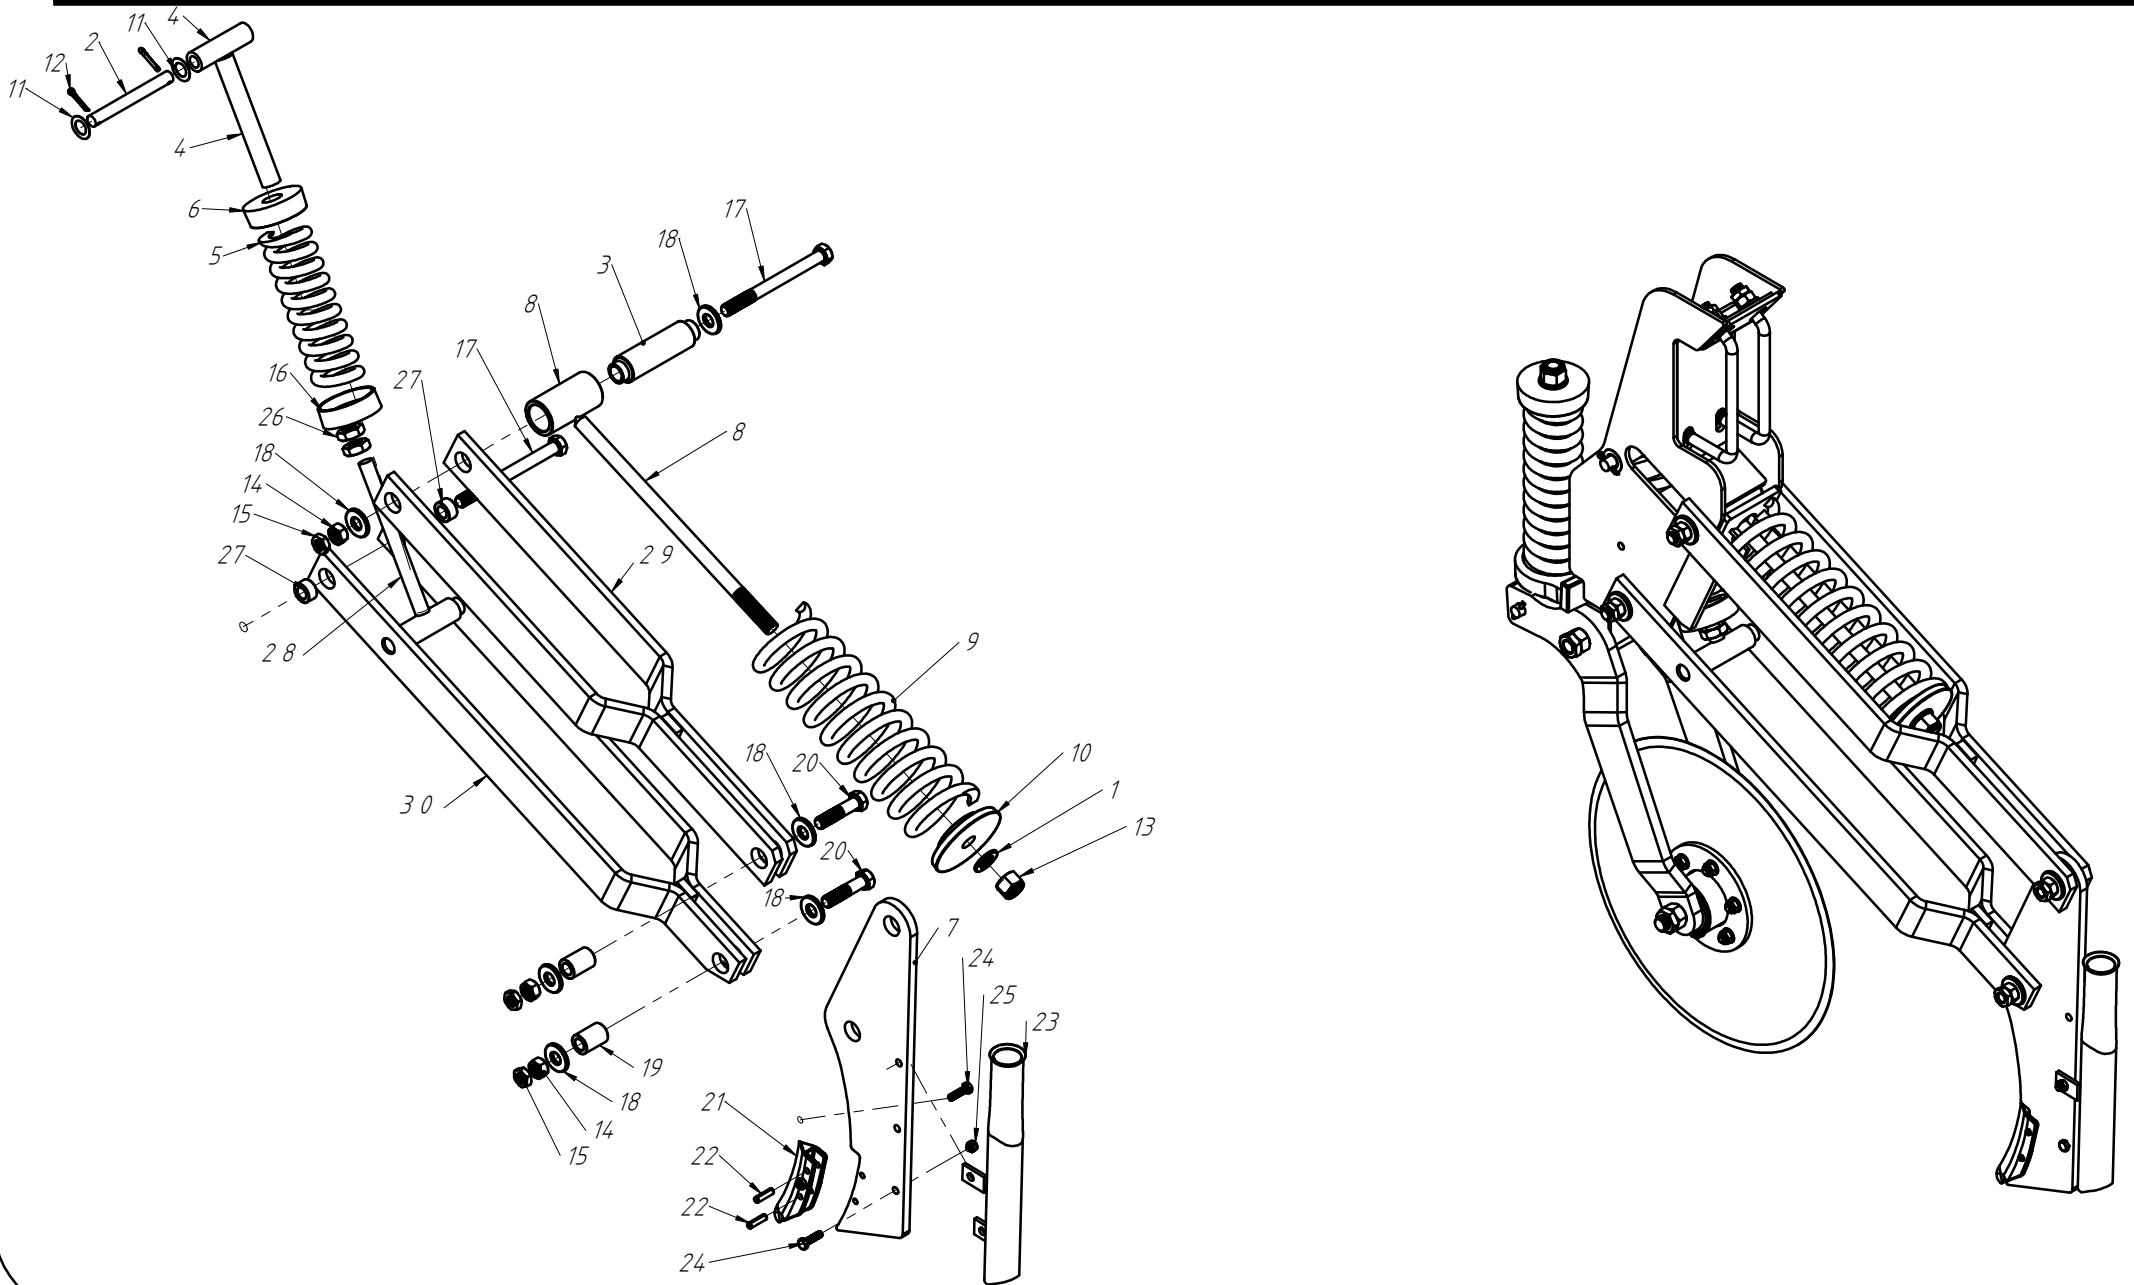

# DISCO DUPLO ADUBO (TRIPLO DISCO)

Nº ITEM	CÓDIGO	REFERÊNCIA	DENOMINAÇÃO
1		-	Corpo Marcador De Linha 800
1.1	220000040		Marcador De Linha 800mm, 7050, 9045, 9050
1.2	220000043		Marcador De Linha 1000mm, 10045, 11045, 11050, 12045, 12050, 13045
1.3	220000042		Marcado De Linha 1200mm, 13050, 14050, 15045
1.4	220000044		Marcador De Linha 1400mm, 15050
2	-	-	Tubo Superior 01
2.1	210000419	-	Tubo Superior 970mm, 7050
2.2	210000411	-	Tubo Superior 1130mm, 9045
2.3	210000412	-	Tubo Superior 1260mm, 9050
2.4	210000413	-	Tubo Superior 1330mm, 10045, 10050, 11045
2.5	210000415	-	Tubo Superior 1515mm, 11050
2.6	210001235	-	Tubo Superior 1550, 12045
2.7	210000416	-	Tubo Superior 1600mm, 13045
2.8	210000417	-	Tubo Superior 1800mm, 13050
2.9	210000418	-	Tubo Sup. 2000mm, 14045, 14050, 15045, 15050
3	220000202	-	Cj. Tubo e Base Dir.
4	230000303	-	Montagem Eixo e Cubo Direito
5	200000067	PF88041040	Parafuso SX M10x40mm MA ZFP
6	200000009	AR90102015	Arruela Lisa M10x20x2.0
7	200000010	PO80800410	Porca SX Auto-travante M10 MA ZFP
8	200000368	PF880412110	Parafuso SX M12x110mm
9	200000209	AR90001224	Arruela Lisa M12x24x2,7
10	200000246	PO80800412	Porca Auto-Travante M12 MA ZFP
11	210000404	-	Chapa Suporte Tubo Do Marcador
12	200000242	PF88041290	Parafuso SX M12x90mm