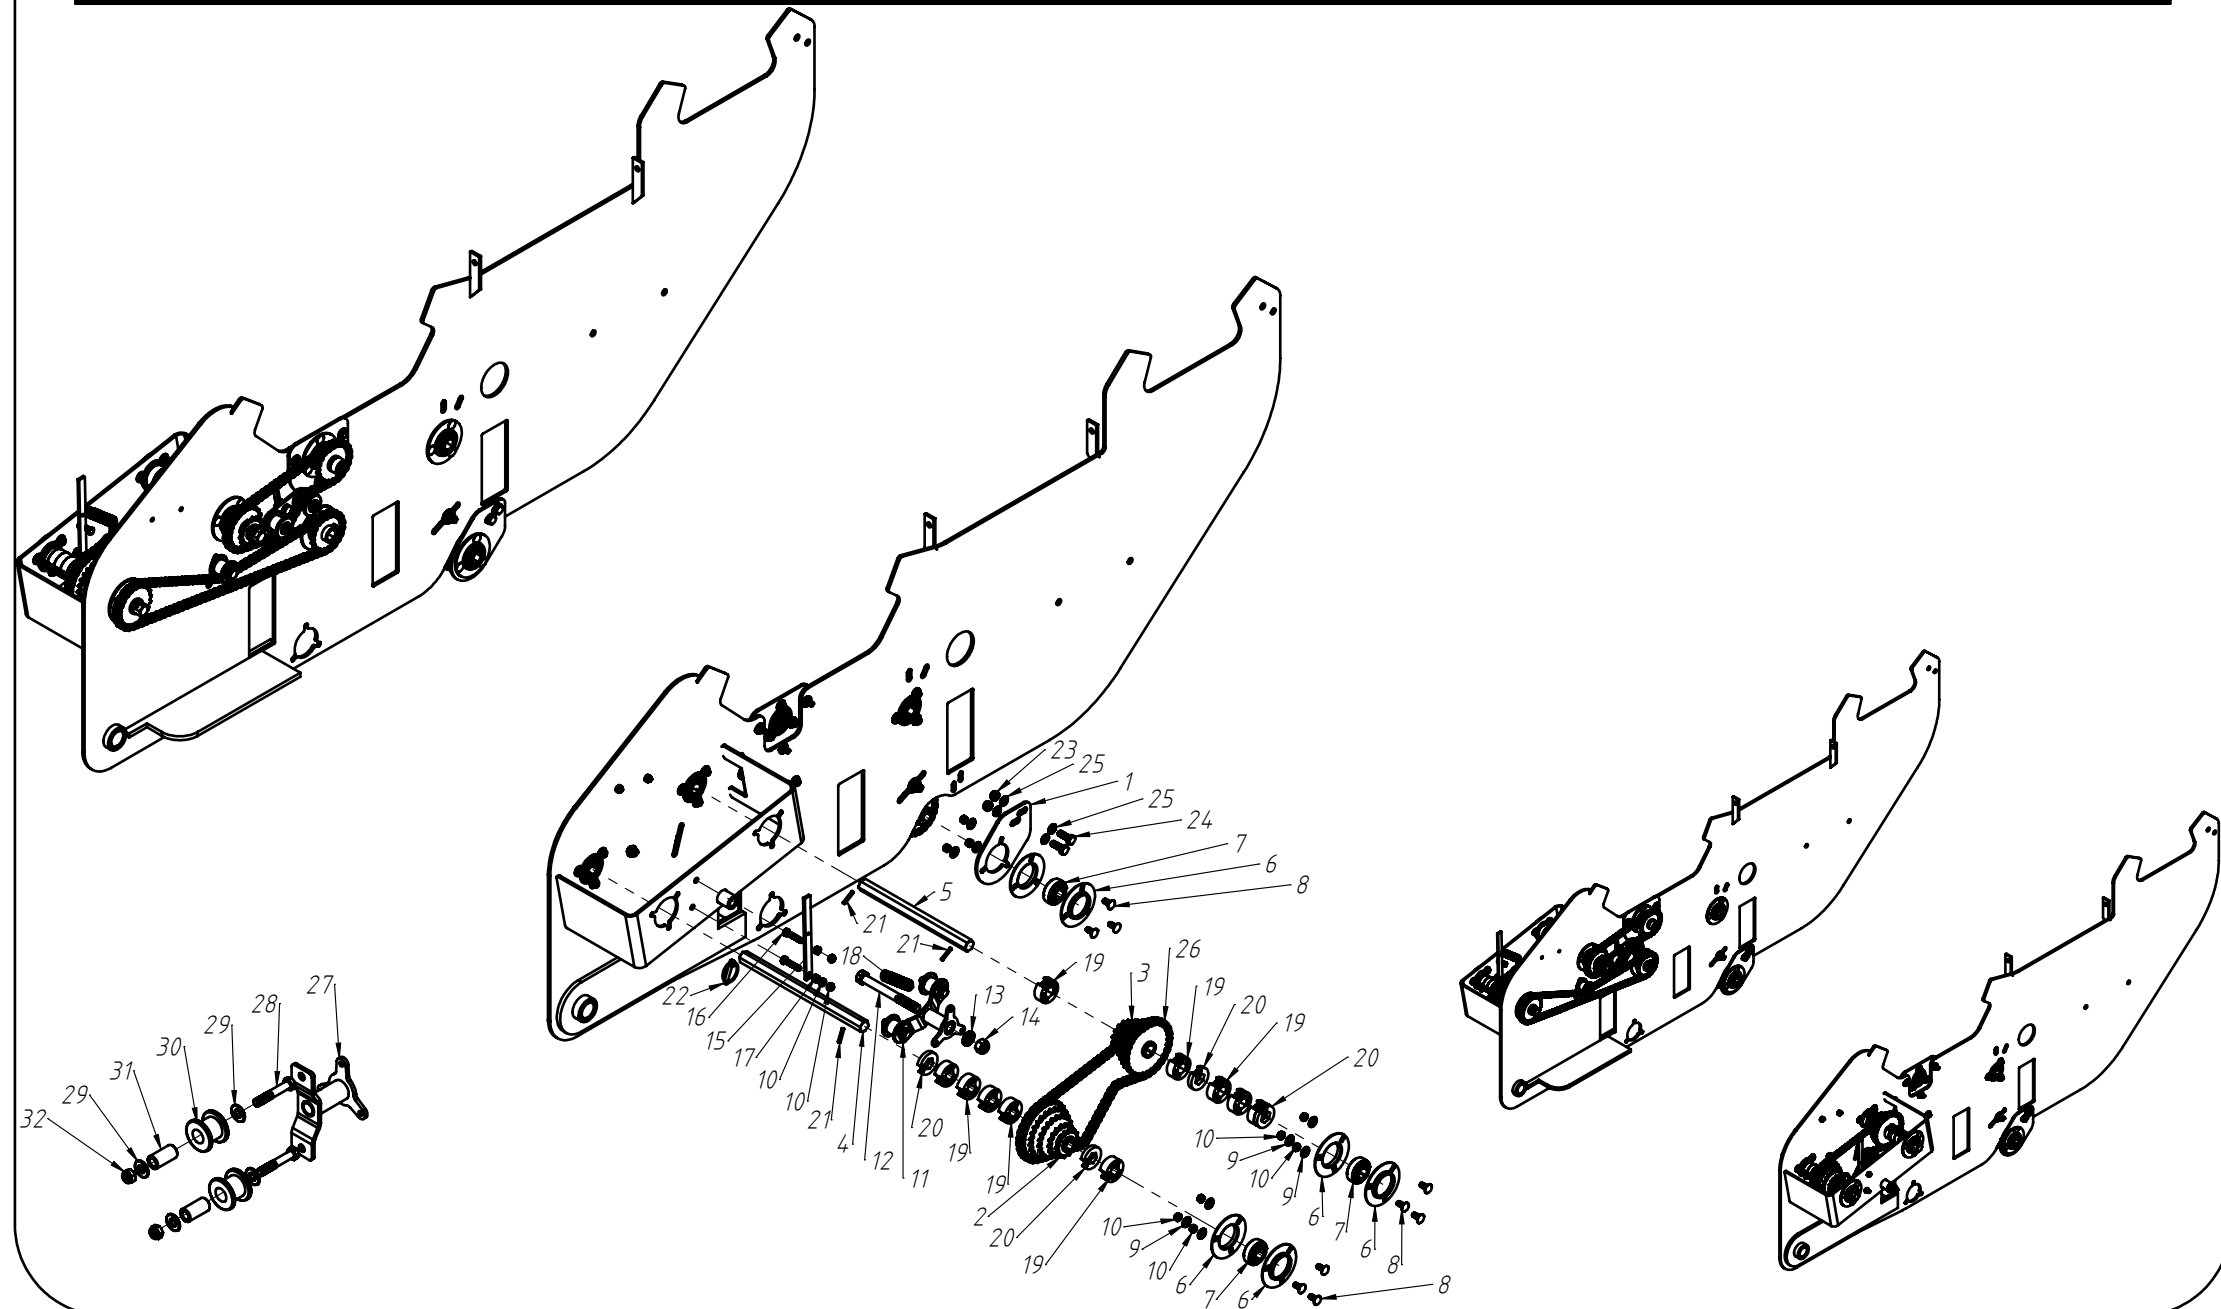

# DISCO DUPLO ADUBO (TRIPLO DISCO)

Nº ITEM	CÓDIGO	REFERÊNCIA	DENOMINAÇÃO
1		-	Corpo Marcador De Linha 800
1.1	220000040		Marcador De Linha 800mm, 7050, 9045, 9050
1.2	220000043		Marcador De Linha 1000mm, 10045, 11045, 11050, 12045, 12050, 13045
1.3	220000042		Marcado De Linha 1200mm, 13050, 14050, 15045
1.4	220000044		Marcador De Linha 1400mm, 15050
2	-	-	Tubo Superior 01
2.1	210000419	-	Tubo Superior 970mm, 7050
2.2	210000411	-	Tubo Superior 1130mm, 9045
2.3	210000412	-	Tubo Superior 1260mm, 9050
2.4	210000413	-	Tubo Superior 1330mm, 10045, 10050, 11045
2.5	210000415	-	Tubo Superior 1515mm, 11050
2.6	210001235	-	Tubo Superior 1550, 12045
2.7	210000416	-	Tubo Superior 1600mm, 13045
2.8	210000417	-	Tubo Superior 1800mm, 13050
2.9	210000418	-	Tubo Sup. 2000mm, 14045, 14050, 15045, 15050
3	220000202	-	Cj. Tubo e Base Dir.
4	230000303	-	Montagem Eixo e Cubo Direito
5	200000067	PF88041040	Parafuso SX M10x40mm MA ZFP
6	200000009	AR90102015	Arruela Lisa M10x20x2.0
7	200000010	PO80800410	Porca SX Auto-travante M10 MA ZFP
8	200000368	PF880412110	Parafuso SX M12x110mm
9	200000209	AR90001224	Arruela Lisa M12x24x2,7
10	200000246	PO80800412	Porca Auto-Travante M12 MA ZFP
11	210000404	-	Chapa Suporte Tubo Do Marcador
12	200000242	PF88041290	Parafuso SX M12x90mm