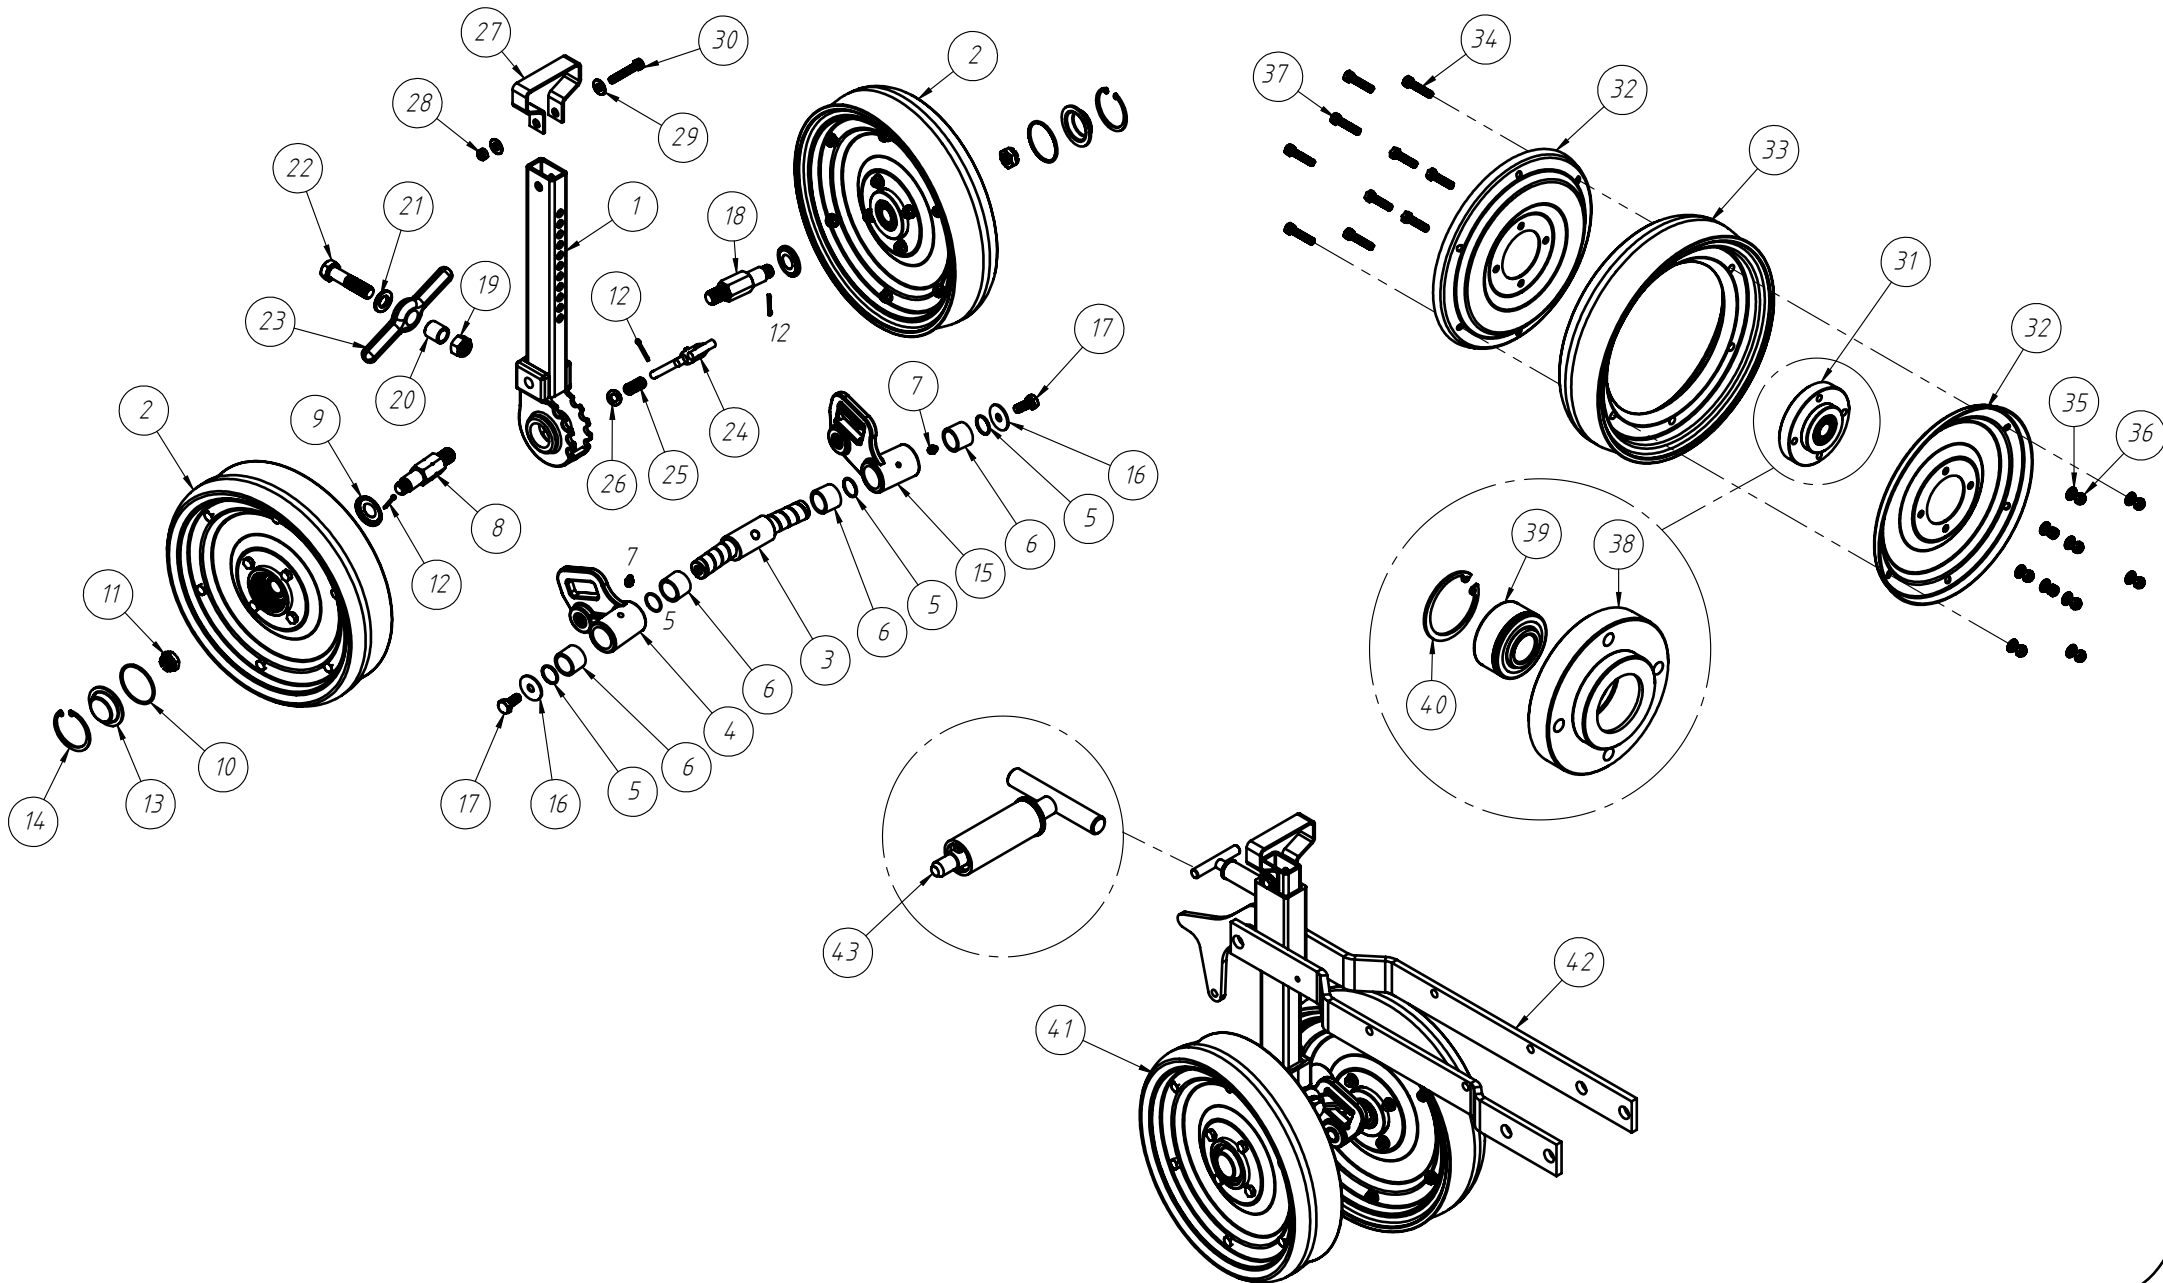

# DISCO DUPLO ADUBO (TRIPLO DISCO)

Nº ITEM	CÓDIGO	REFERÊNCIA	DENOMINAÇÃO
1		-	Corpo Marcador De Linha 800
1.1	220000040		Marcador De Linha 800mm, 7050, 9045, 9050
1.2	220000043		Marcador De Linha 1000mm, 10045, 11045, 11050, 12045, 12050, 13045
1.3	220000042		Marcado De Linha 1200mm, 13050, 14050, 15045
1.4	220000044		Marcador De Linha 1400mm, 15050
2	-	-	Tubo Superior 01
2.1	210000419	-	Tubo Superior 970mm, 7050
2.2	210000411	-	Tubo Superior 1130mm, 9045
2.3	210000412	-	Tubo Superior 1260mm, 9050
2.4	210000413	-	Tubo Superior 1330mm, 10045, 10050, 11045
2.5	210000415	-	Tubo Superior 1515mm, 11050
2.6	210001235	-	Tubo Superior 1550, 12045
2.7	210000416	-	Tubo Superior 1600mm, 13045
2.8	210000417	-	Tubo Superior 1800mm, 13050
2.9	210000418	-	Tubo Sup. 2000mm, 14045, 14050, 15045, 15050
3	220000202	-	Cj. Tubo e Base Dir.
4	230000303	-	Montagem Eixo e Cubo Direito
5	200000067	PF88041040	Parafuso SX M10x40mm MA ZFP
6	200000009	AR90102015	Arruela Lisa M10x20x2.0
7	200000010	PO80800410	Porca SX Auto-travante M10 MA ZFP
8	200000368	PF880412110	Parafuso SX M12x110mm
9	200000209	AR90001224	Arruela Lisa M12x24x2,7
10	200000246	PO80800412	Porca Auto-Travante M12 MA ZFP
11	210000404	-	Chapa Suporte Tubo Do Marcador
12	200000242	PF88041290	Parafuso SX M12x90mm