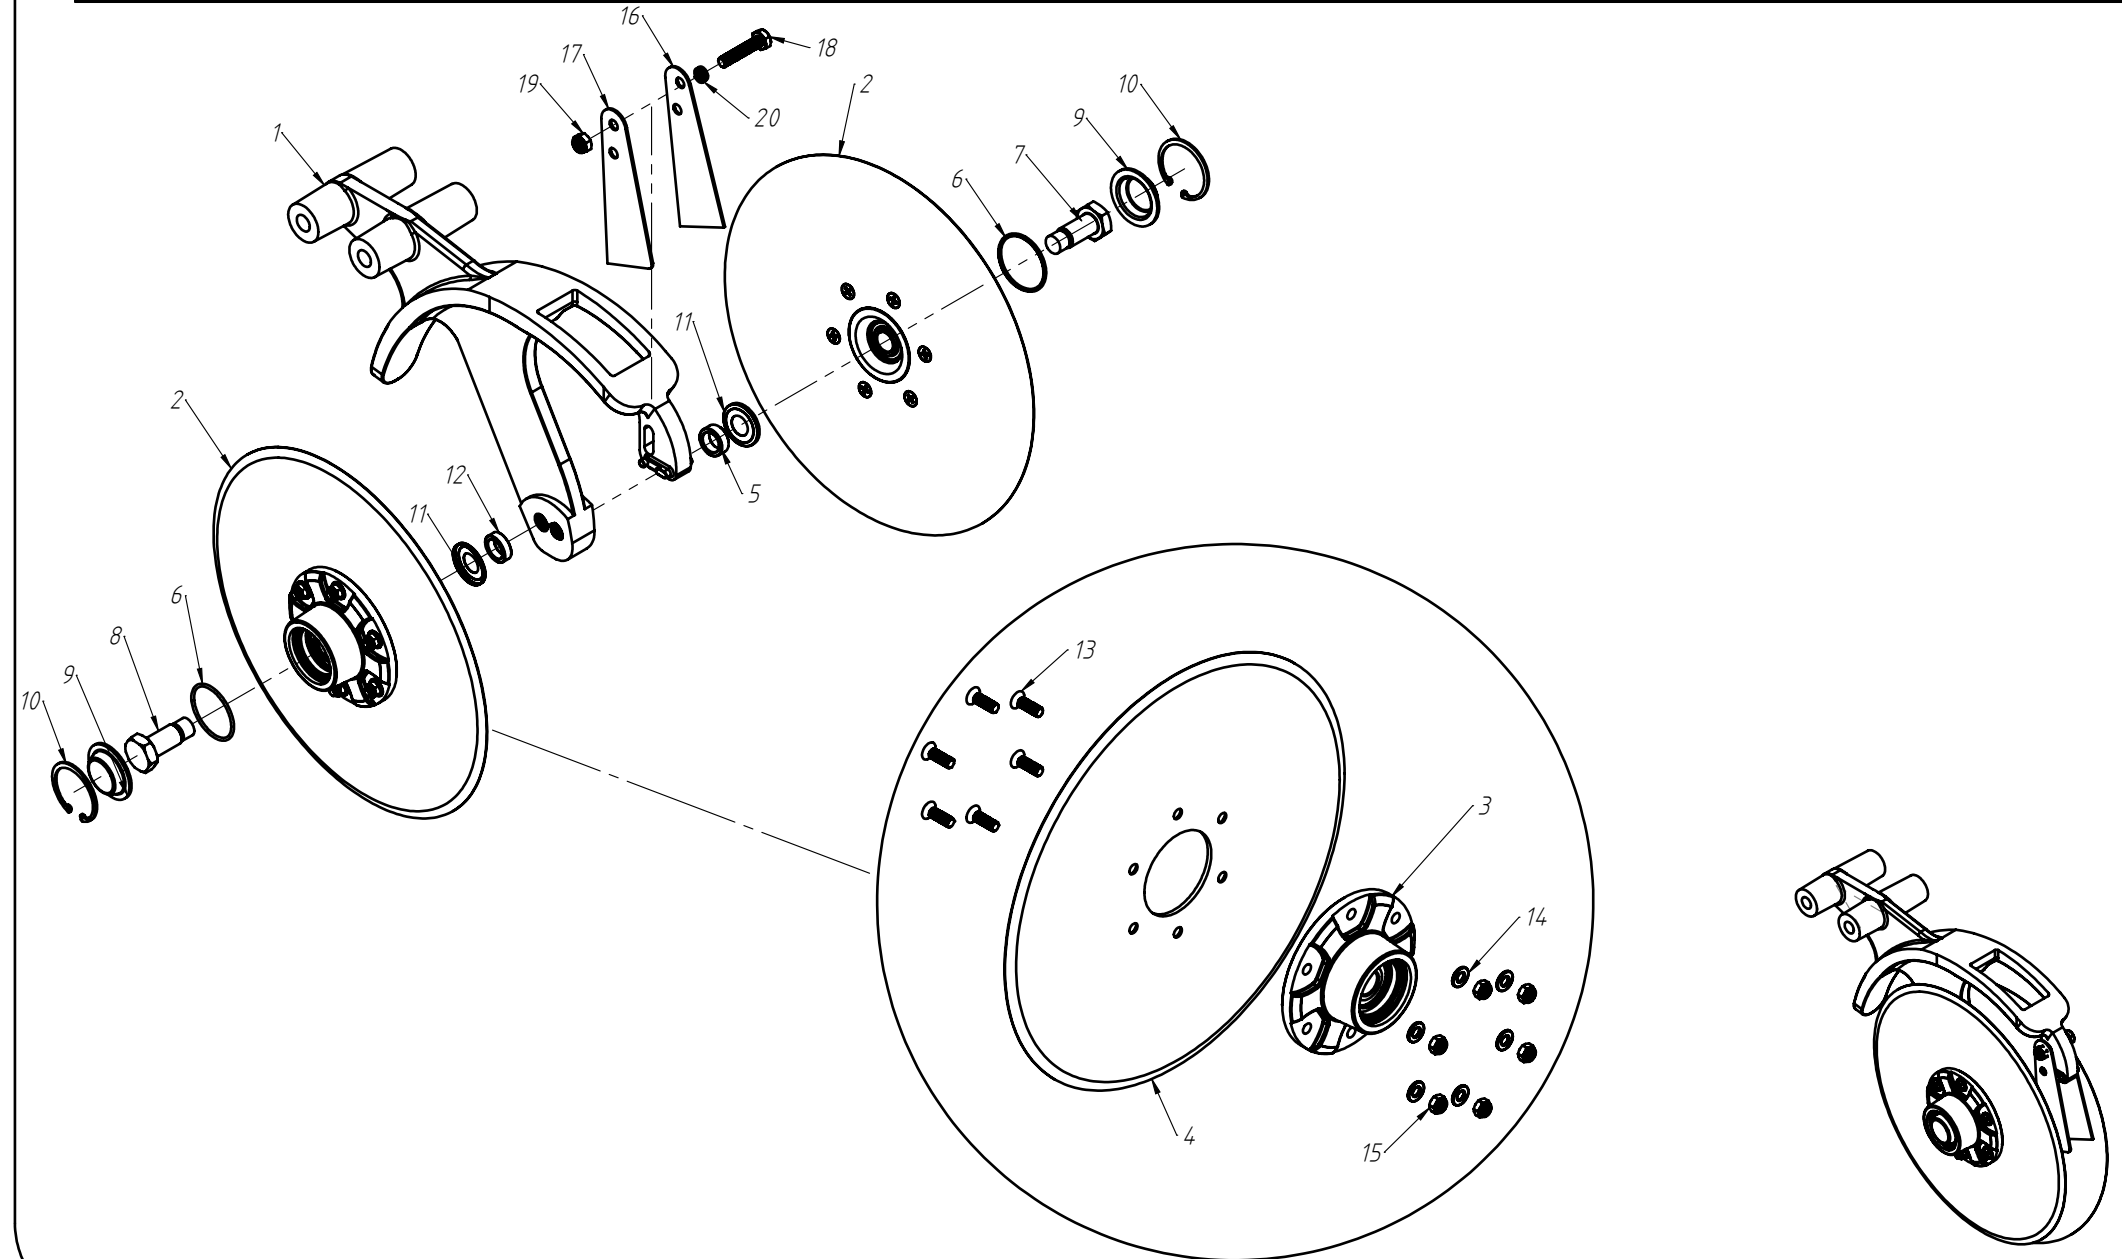

# DISCO DUPLO ADUBO (TRIPLO DISCO)

Nº ITEM	CÓDIGO	REFERÊNCIA	DENOMINAÇÃO
1		-	Corpo Marcador De Linha 800
1.1	220000040		Marcador De Linha 800mm, 7050, 9045, 9050
1.2	220000043		Marcador De Linha 1000mm, 10045, 11045, 11050, 12045, 12050, 13045
1.3	220000042		Marcado De Linha 1200mm, 13050, 14050, 15045
1.4	220000044		Marcador De Linha 1400mm, 15050
2	-	-	Tubo Superior 01
2.1	210000419	-	Tubo Superior 970mm, 7050
2.2	210000411	-	Tubo Superior 1130mm, 9045
2.3	210000412	-	Tubo Superior 1260mm, 9050
2.4	210000413	-	Tubo Superior 1330mm, 10045, 10050, 11045
2.5	210000415	-	Tubo Superior 1515mm, 11050
2.6	210001235	-	Tubo Superior 1550, 12045
2.7	210000416	-	Tubo Superior 1600mm, 13045
2.8	210000417	-	Tubo Superior 1800mm, 13050
2.9	210000418	-	Tubo Sup. 2000mm, 14045, 14050, 15045, 15050
3	220000202	-	Cj. Tubo e Base Dir.
4	230000303	-	Montagem Eixo e Cubo Direito
5	200000067	PF88041040	Parafuso SX M10x40mm MA ZFP
6	200000009	AR90102015	Arruela Lisa M10x20x2.0
7	200000010	PO80800410	Porca SX Auto-travante M10 MA ZFP
8	200000368	PF880412110	Parafuso SX M12x110mm
9	200000209	AR90001224	Arruela Lisa M12x24x2,7
10	200000246	PO80800412	Porca Auto-Travante M12 MA ZFP
11	210000404	-	Chapa Suporte Tubo Do Marcador
12	200000242	PF88041290	Parafuso SX M12x90mm