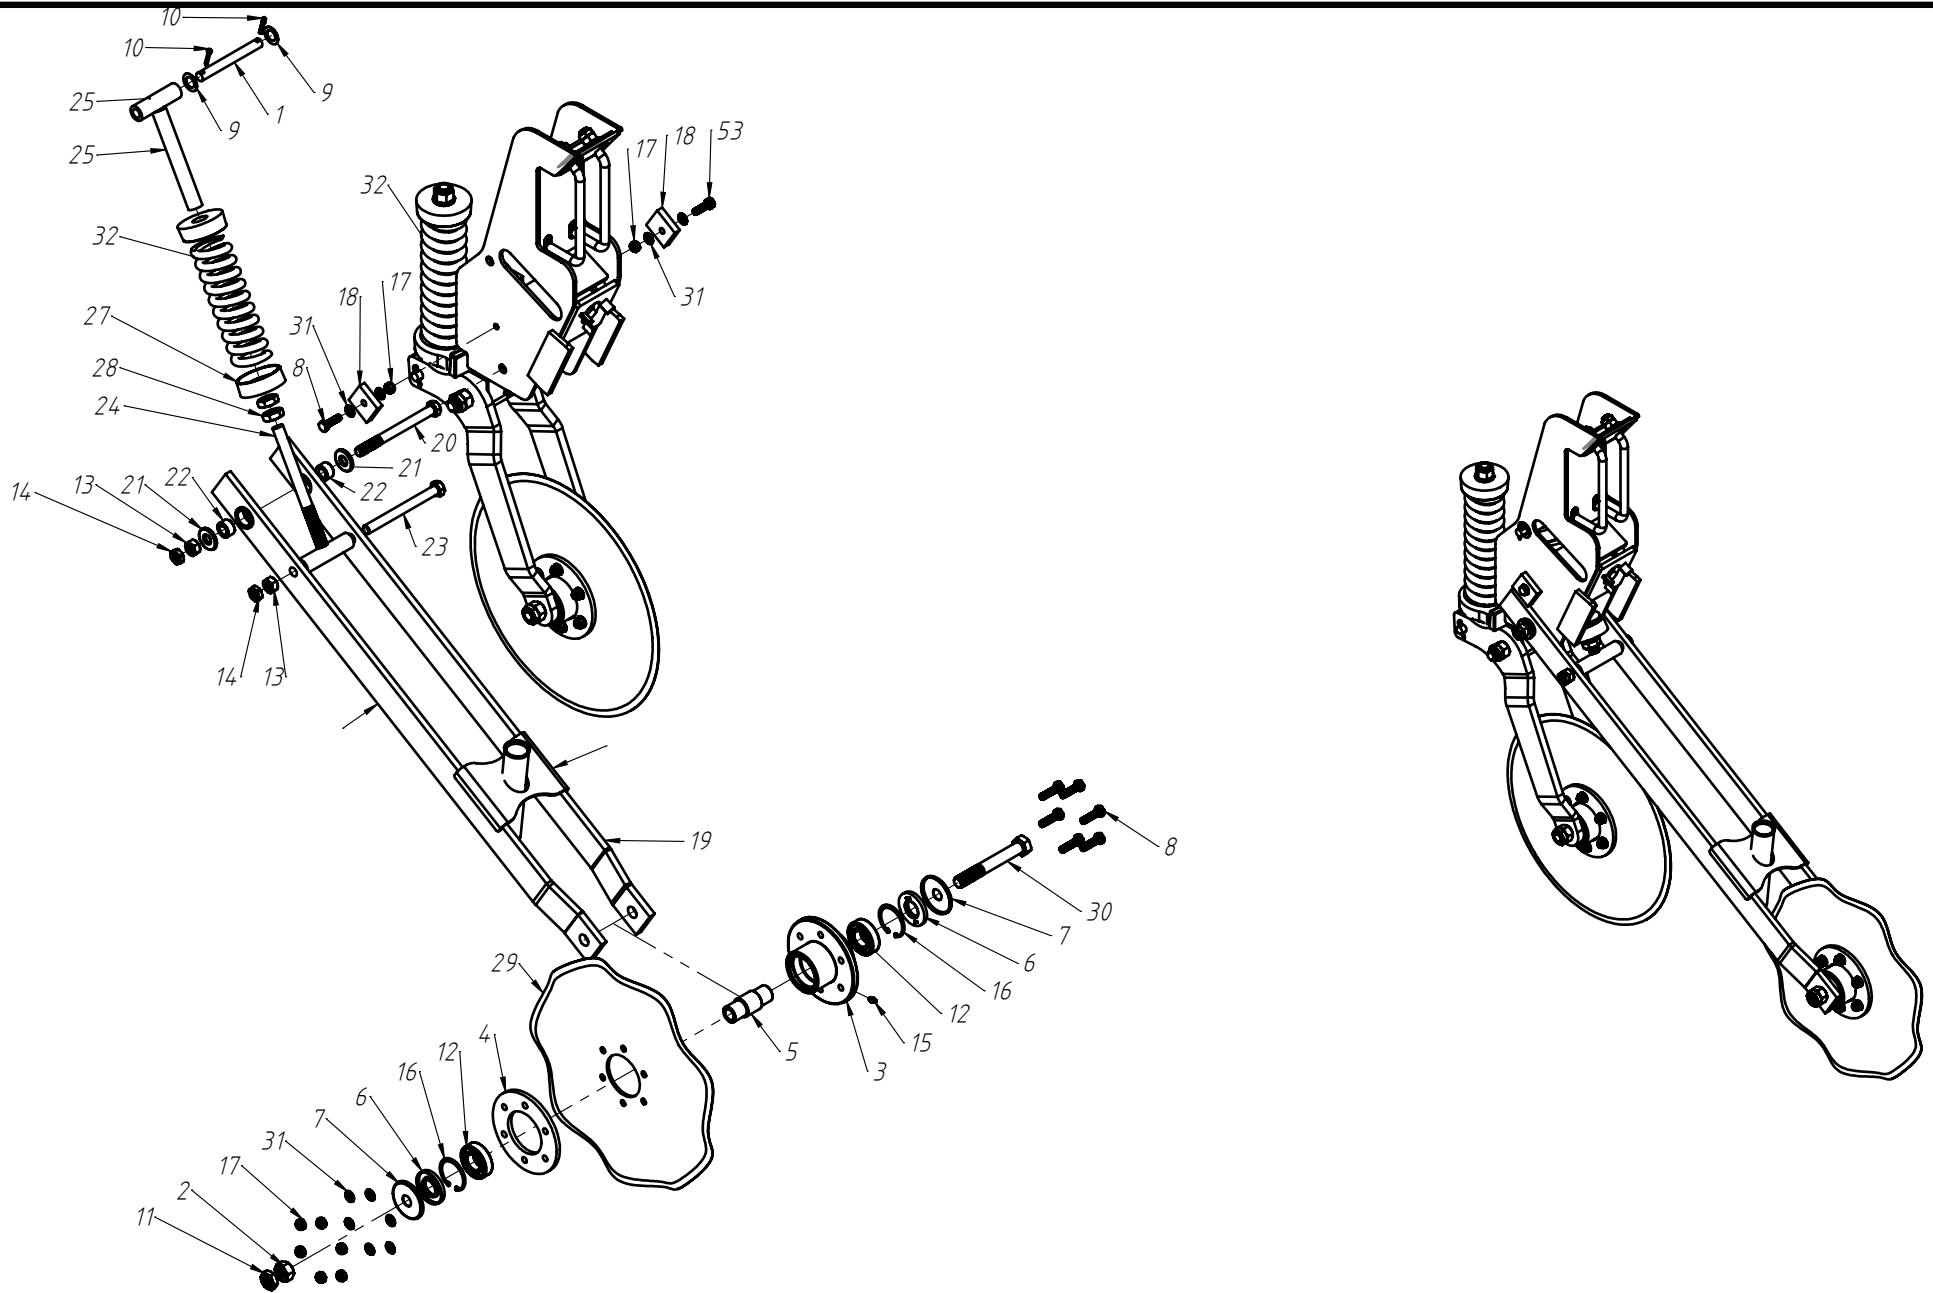

# DISCO DUPLO ADUBO (TRIPLO DISCO)

Nº ITEM	CÓDIGO	REFERÊNCIA	DENOMINAÇÃO
1		-	Corpo Marcador De Linha 800
1.1	220000040		Marcador De Linha 800mm, 7050, 9045, 9050
1.2	220000043		Marcador De Linha 1000mm, 10045, 11045, 11050, 12045, 12050, 13045
1.3	220000042		Marcado De Linha 1200mm, 13050, 14050, 15045
1.4	220000044		Marcador De Linha 1400mm, 15050
2	-	-	Tubo Superior 01
2.1	210000419	-	Tubo Superior 970mm, 7050
2.2	210000411	-	Tubo Superior 1130mm, 9045
2.3	210000412	-	Tubo Superior 1260mm, 9050
2.4	210000413	-	Tubo Superior 1330mm, 10045, 10050, 11045
2.5	210000415	-	Tubo Superior 1515mm, 11050
2.6	210001235	-	Tubo Superior 1550, 12045
2.7	210000416	-	Tubo Superior 1600mm, 13045
2.8	210000417	-	Tubo Superior 1800mm, 13050
2.9	210000418	-	Tubo Sup. 2000mm, 14045, 14050, 15045, 15050
3	220000202	-	Cj. Tubo e Base Dir.
4	230000303	-	Montagem Eixo e Cubo Direito
5	200000067	PF88041040	Parafuso SX M10x40mm MA ZFP
6	200000009	AR90102015	Arruela Lisa M10x20x2.0
7	200000010	PO80800410	Porca SX Auto-travante M10 MA ZFP
8	200000368	PF880412110	Parafuso SX M12x110mm
9	200000209	AR90001224	Arruela Lisa M12x24x2,7
10	200000246	PO80800412	Porca Auto-Travante M12 MA ZFP
11	210000404	-	Chapa Suporte Tubo Do Marcador
12	200000242	PF88041290	Parafuso SX M12x90mm