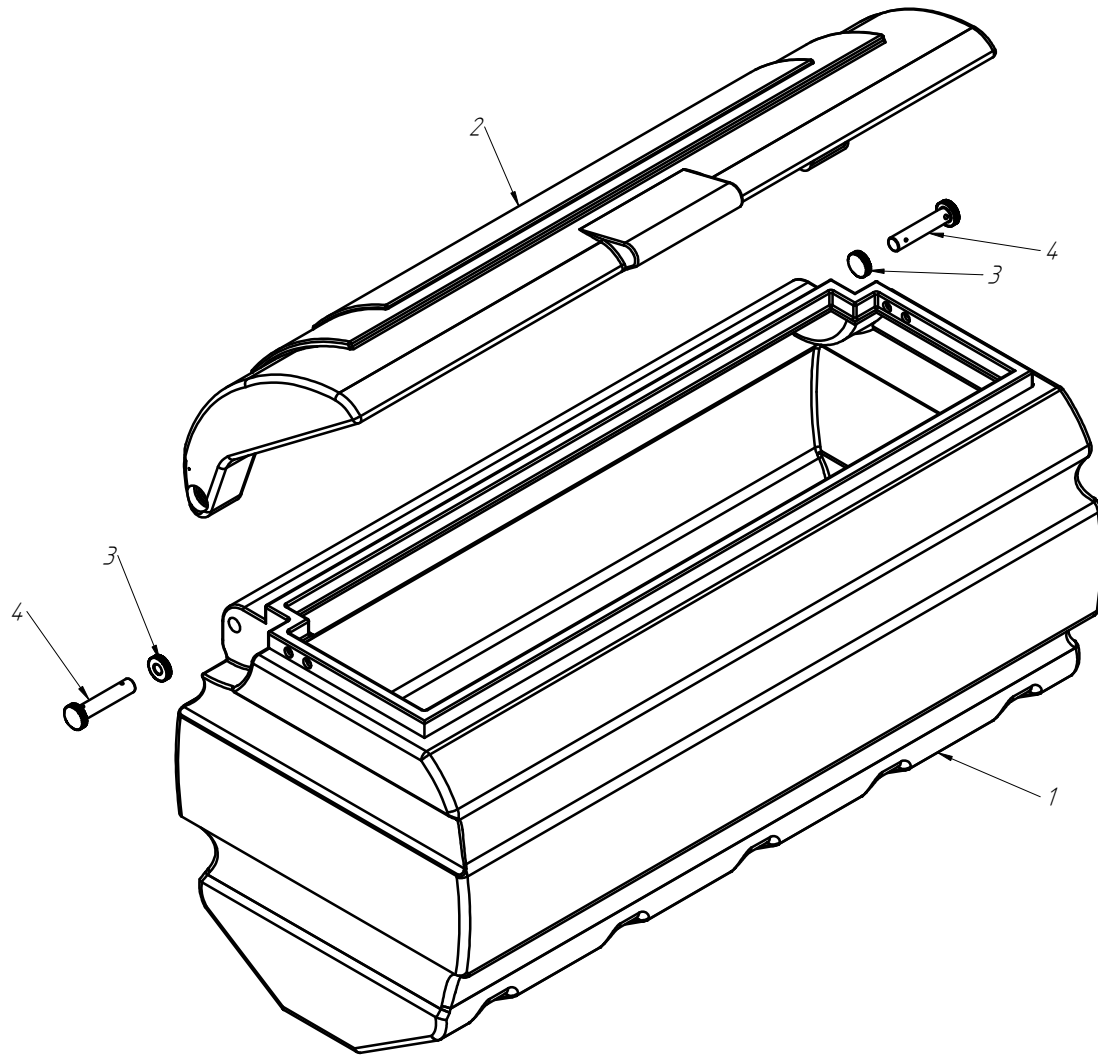

# DISCO DUPLO ADUBO (TRIPLO DISCO)

Nº ITEM	CÓDIGO	REFERÊNCIA	DENOMINAÇÃO
1		-	Corpo Marcador De Linha 800
1.1	220000040		Marcador De Linha 800mm, 7050, 9045, 9050
1.2	220000043		Marcador De Linha 1000mm, 10045, 11045, 11050, 12045, 12050, 13045
1.3	220000042		Marcado De Linha 1200mm, 13050, 14050, 15045
1.4	220000044		Marcador De Linha 1400mm, 15050
2	-	-	Tubo Superior 01
2.1	210000419	-	Tubo Superior 970mm, 7050
2.2	210000411	-	Tubo Superior 1130mm, 9045
2.3	210000412	-	Tubo Superior 1260mm, 9050
2.4	210000413	-	Tubo Superior 1330mm, 10045, 10050, 11045
2.5	210000415	-	Tubo Superior 1515mm, 11050
2.6	210001235	-	Tubo Superior 1550, 12045
2.7	210000416	-	Tubo Superior 1600mm, 13045
2.8	210000417	-	Tubo Superior 1800mm, 13050
2.9	210000418	-	Tubo Sup. 2000mm, 14045, 14050, 15045, 15050
3	220000202	-	Cj. Tubo e Base Dir.
4	230000303	-	Montagem Eixo e Cubo Direito
5	200000067	PF88041040	Parafuso SX M10x40mm MA ZFP
6	200000009	AR90102015	Arruela Lisa M10x20x2.0
7	200000010	PO80800410	Porca SX Auto-travante M10 MA ZFP
8	200000368	PF880412110	Parafuso SX M12x110mm
9	200000209	AR90001224	Arruela Lisa M12x24x2,7
10	200000246	PO80800412	Porca Auto-Travante M12 MA ZFP
11	210000404	-	Chapa Suporte Tubo Do Marcador
12	200000242	PF88041290	Parafuso SX M12x90mm