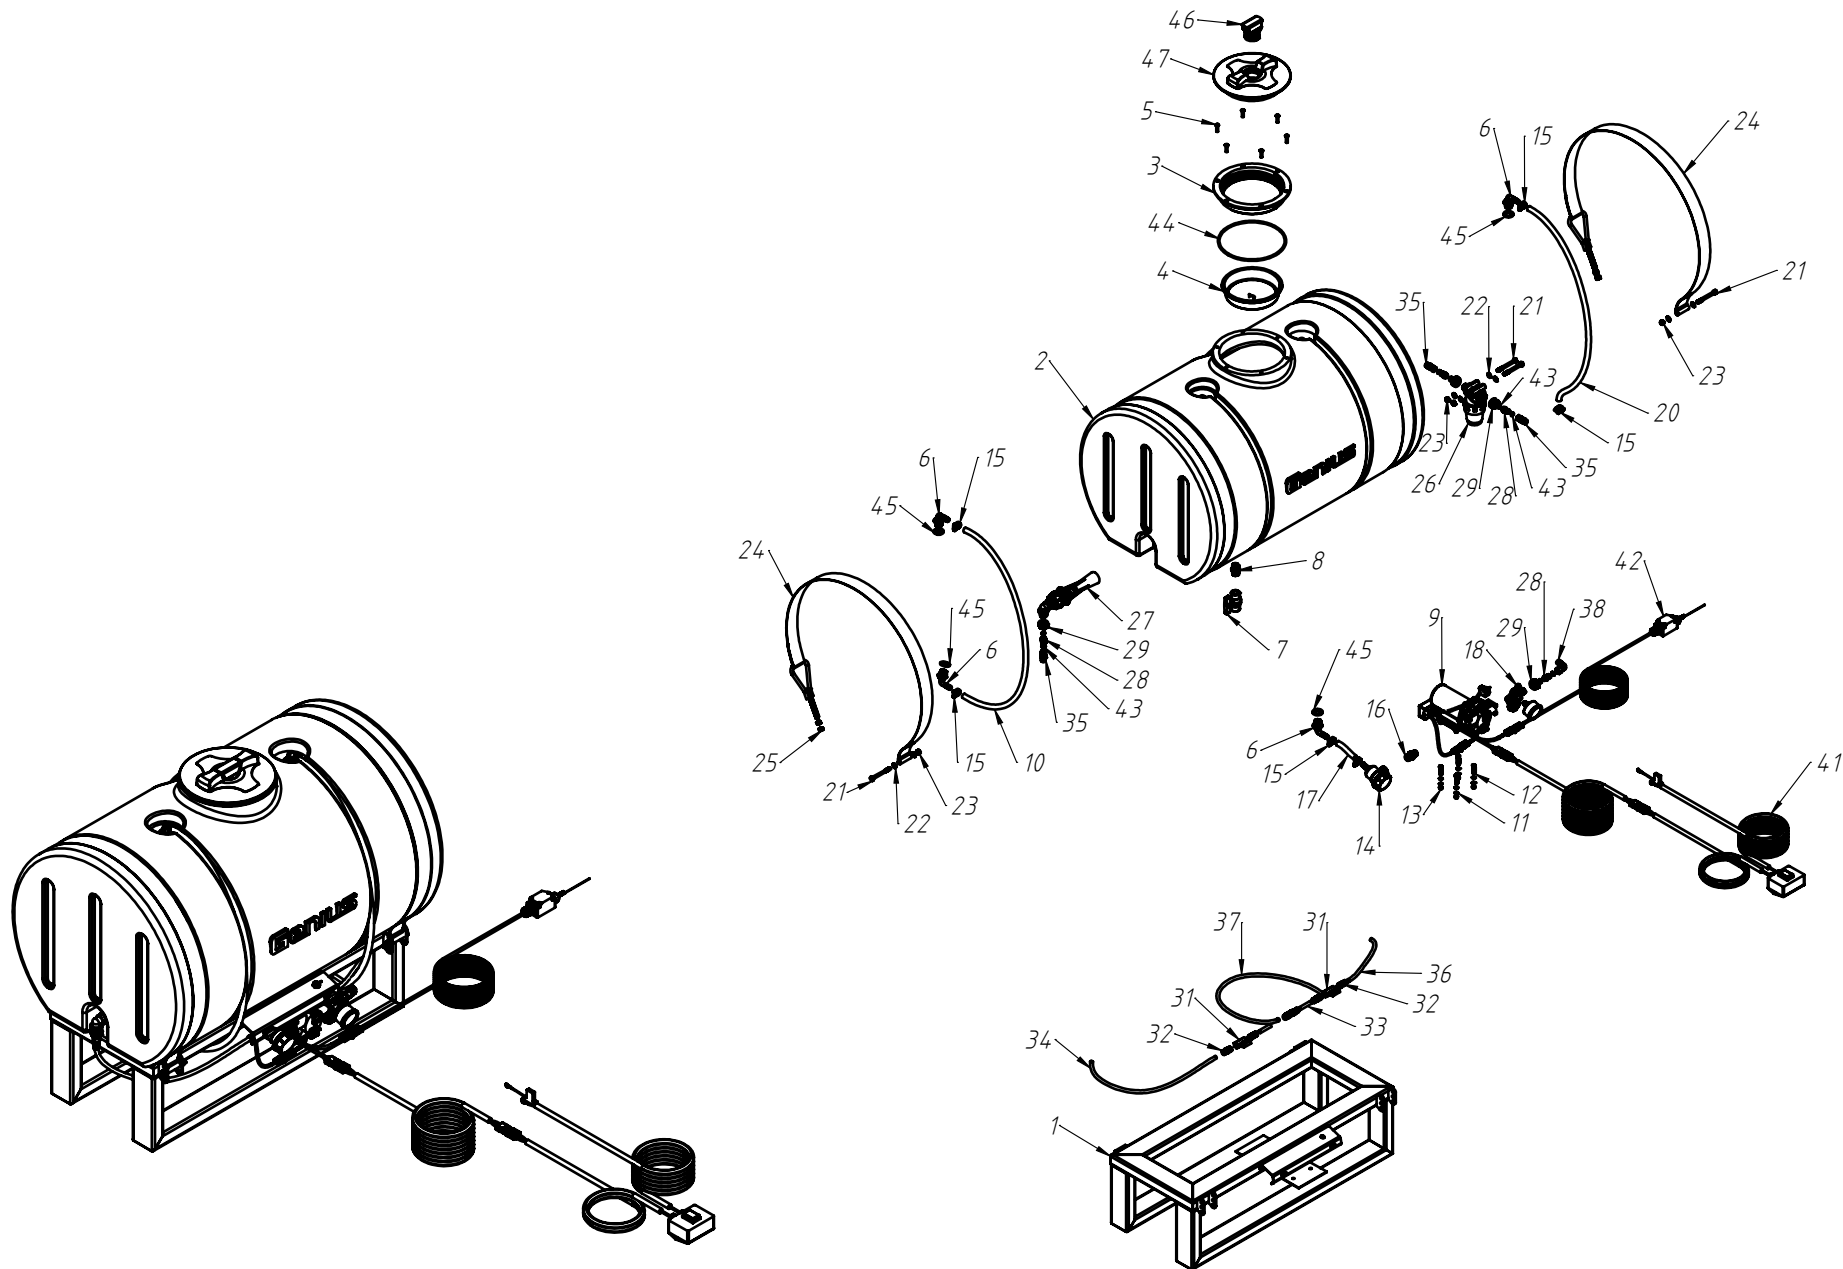

Nº ITEM	CÓDIGO	REFERÊNCIA	DENOMINAÇÃO
1.0	220000280	-	Base Tanque Inoculante 250 Litros
1.1	220000288	-	Base Tanque Inoculante 500 Litros
2.0	200000480	PU450051	Tanque Inoculante 250 Litros
2.1	200000518	PU450053	Tanque Inoculante 500 Litros
3	200000482	PA450132	Aro da Tampa do Tanque Inoculante
4	200000483	PA450133	Filtro da Boca do Tanque Inoculante
5	200000493	Cons01033	Rebite de Alumínio 6,2x25mm
6	200000495	PA452112	Conexão PVC Curva Rosca Macho 1/2"
7	200000494	PA450273	Válvula de Esfera c/rosca interna
8	200000496	HI950277	Nipel Rosqueável 1/2"x1/2"
9	200000497	PA450129	Bomba Diafragma Delavan 12V
10	210001687	PA450293	Mangueira do Nível do Tanque 250l
11	200000063	AR90060000	Arruela Lisa M6x12x1.2
12	200000208	PF88040630	Parafuso SX M6x30mm
13	200000213	PO80800406	Porca SX Auto-Travante M6
14	200000498	PA452011	Filtro de Sucção
15	200000499	PA450367	Abraçadeira RSF 13-19mm
16	200000500	PA452009	Conexão Tipo 5D 1/2" NPT
17	210001690	PA450293	Mangueira de Alimentação da Bomba
18	200000501	PA450135	Regulador de Pressão
19	200000502	PA450269	Manômetro 6 Bar com Glicerina
20	210001688	PA450293	Mangueira do Retorno
21	200000043	PF88040880	Parafuso Sextavado M8x80
22	200000112	AR90081715	Arruela Lisa M8x17x1.5
23	200000044	PO80800408	Porca SX Auto-travante M8
24	230000325	-	Cj. Cinta e Esticador Inoculante 250l

Nº ITEM	CÓDIGO	REFERÊNCIA	DENOMINAÇÃO
25	200000503	PO80800458	Porca Sextavada 3/8" UNC 16FFP
26	200000504	PA452010	Filtro de Aspiração
27	200000505	PA450130	Agitador de Cauda Curvo-1,5
28	200000506	PA450270	União Macho Naifla 1/4"
29	200000507	PA450272	Porca Aberta 1/2"
30	200000509	PA450279	Conexão T 10x10mm
31	200000484	HI801400	Mini Engate Com Esfera Fêmea 1/4"
32	200000487	PA450281	Conexão Reta Rosca Macho 1/4"x10
33	210001694	PA450299	Mangueira Azul Curta Válvula
34	210001689	PA450299	Mangueira Azul Agitador 250l
35	200000489	PA450291	Conexão Reta Fêmea 1/4"x10
36	210001691	PA450299	Mangueira Azul Entrada Filtro 250l
37	210001693	PA450299	Mangueira Azul Saída Regulador
38	200000492	PA450292	Conexão L Girat. Rosca Cil.
39	200000514	PA452696	Caixa de Distribuição TC-03-2696
40	200000515	PA452698	Chicote Genius Extensão
41	200000516	PA452695	Chicote Genius Botão
42	200000517	PA453444	Chicote Genius Fim de Curso
43	200000561	PA480002	Anel O-ring Ø10,82x1,78
44	200000624	PA450271	Anel O-ring Ø5,33 Øi 215,27 cód.:2371
45	200000662	PA450290	Anel de Vedação Ø33x21,7x3,15
46	200000700	-	Respiro da Tampa
47	200000481	-	Tampa do Tanque

CÓDIGO CONJUNTO COMPLETO:

240000220 / 240000221