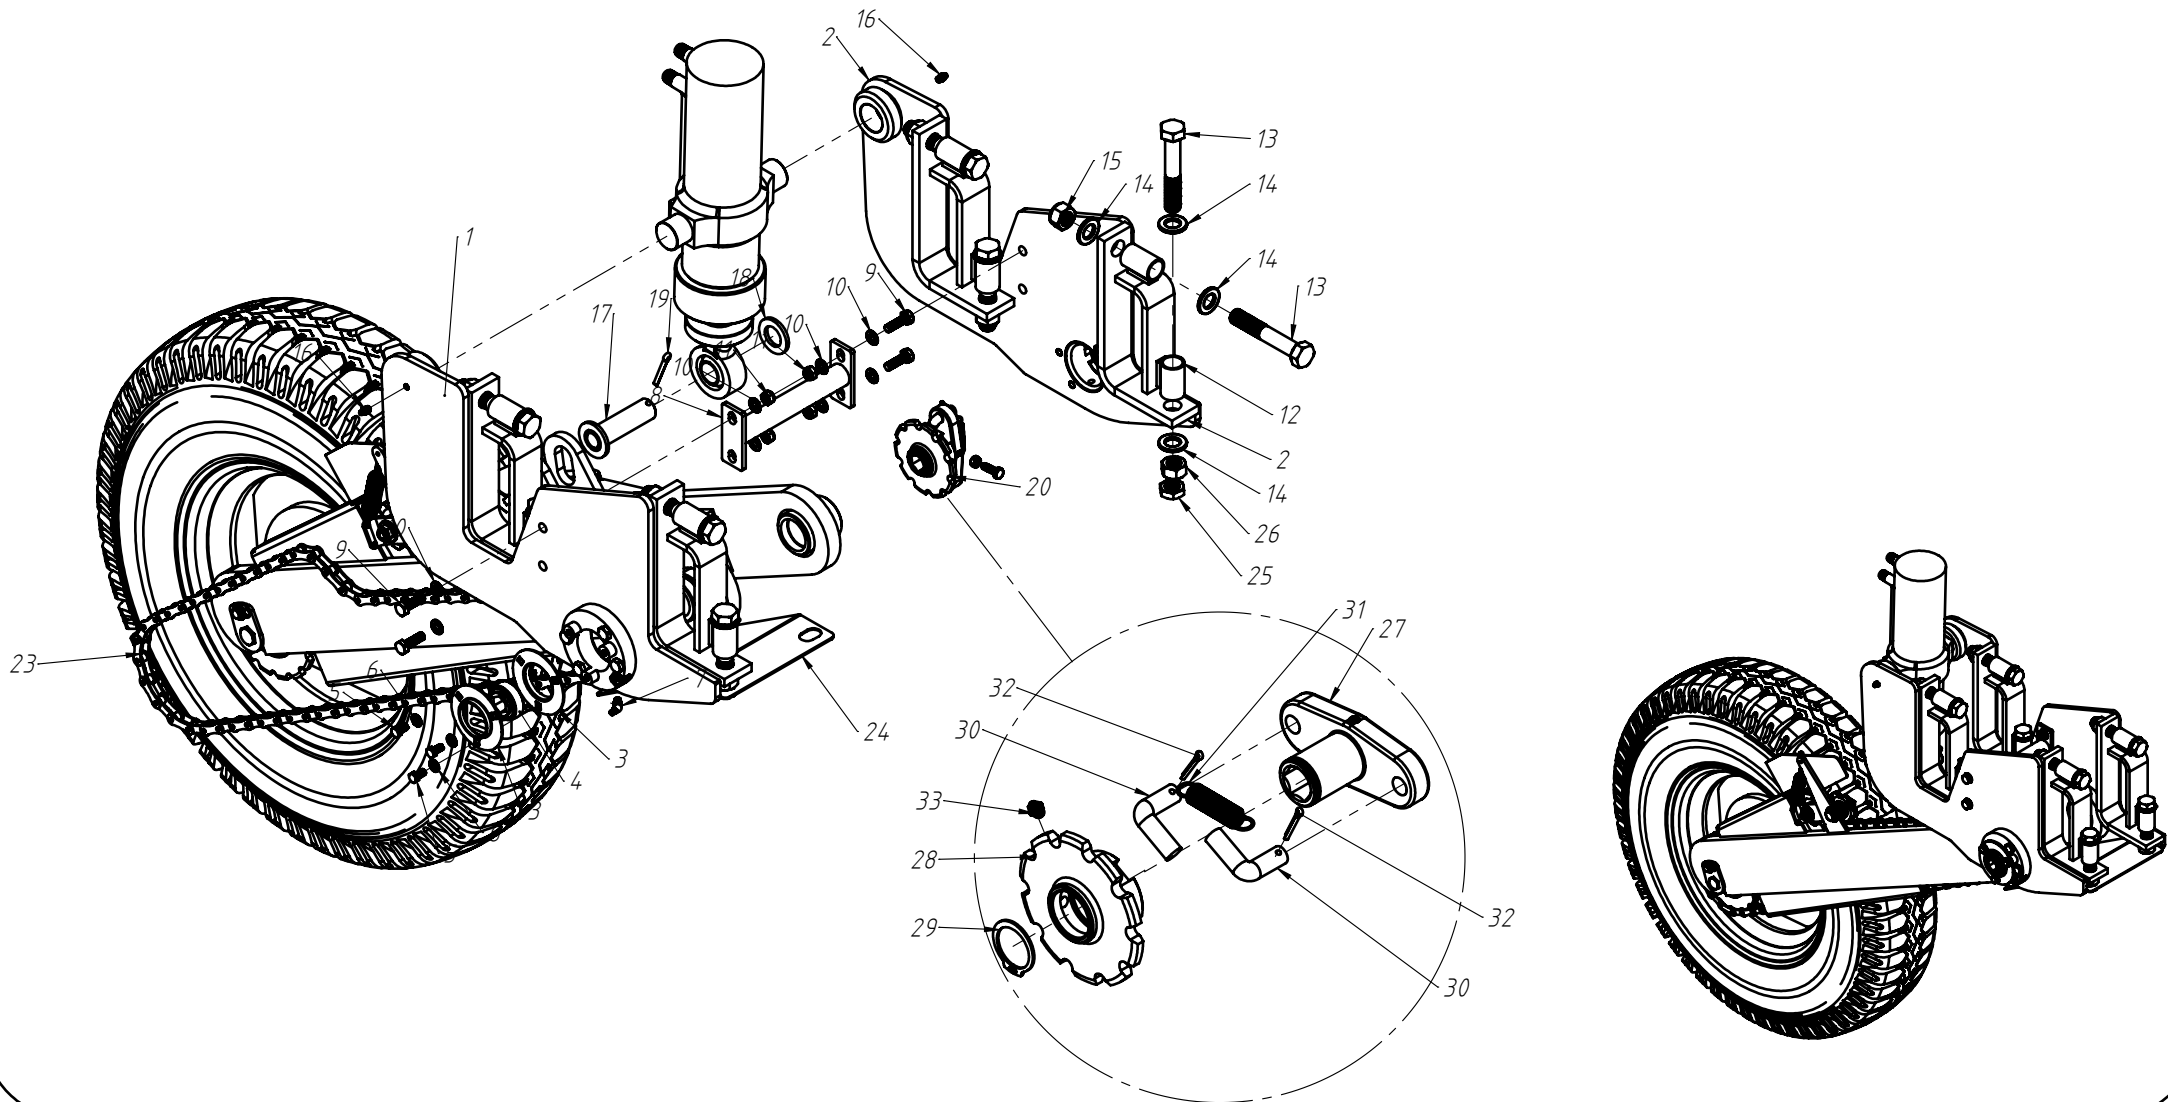

# DISCO DUPLO ADUBO (TRIPLO DISCO)

Nº ITEM	CÓDIGO	REFERÊNCIA	DENOMINAÇÃO
1		-	Corpo Marcador De Linha 800
1.1	220000040		Marcador De Linha 800mm, 7050, 9045, 9050
1.2	220000043		Marcador De Linha 1000mm, 10045, 11045, 11050, 12045, 12050, 13045
1.3	220000042		Marcado De Linha 1200mm, 13050, 14050, 15045
1.4	220000044		Marcador De Linha 1400mm, 15050
2	-	-	Tubo Superior 01
2.1	210000419	-	Tubo Superior 970mm, 7050
2.2	210000411	-	Tubo Superior 1130mm, 9045
2.3	210000412	-	Tubo Superior 1260mm, 9050
2.4	210000413	-	Tubo Superior 1330mm, 10045, 10050, 11045
2.5	210000415	-	Tubo Superior 1515mm, 11050
2.6	210001235	-	Tubo Superior 1550, 12045
2.7	210000416	-	Tubo Superior 1600mm, 13045
2.8	210000417	-	Tubo Superior 1800mm, 13050
2.9	210000418	-	Tubo Sup. 2000mm, 14045, 14050, 15045, 15050
3	220000202	-	Cj. Tubo e Base Dir.
4	230000303	-	Montagem Eixo e Cubo Direito
5	200000067	PF88041040	Parafuso SX M10x40mm MA ZFP
6	200000009	AR90102015	Arruela Lisa M10x20x2.0
7	200000010	PO80800410	Porca SX Auto-travante M10 MA ZFP
8	200000368	PF880412110	Parafuso SX M12x110mm
9	200000209	AR90001224	Arruela Lisa M12x24x2,7
10	200000246	PO80800412	Porca Auto-Travante M12 MA ZFP
11	210000404	-	Chapa Suporte Tubo Do Marcador
12	200000242	PF88041290	Parafuso SX M12x90mm