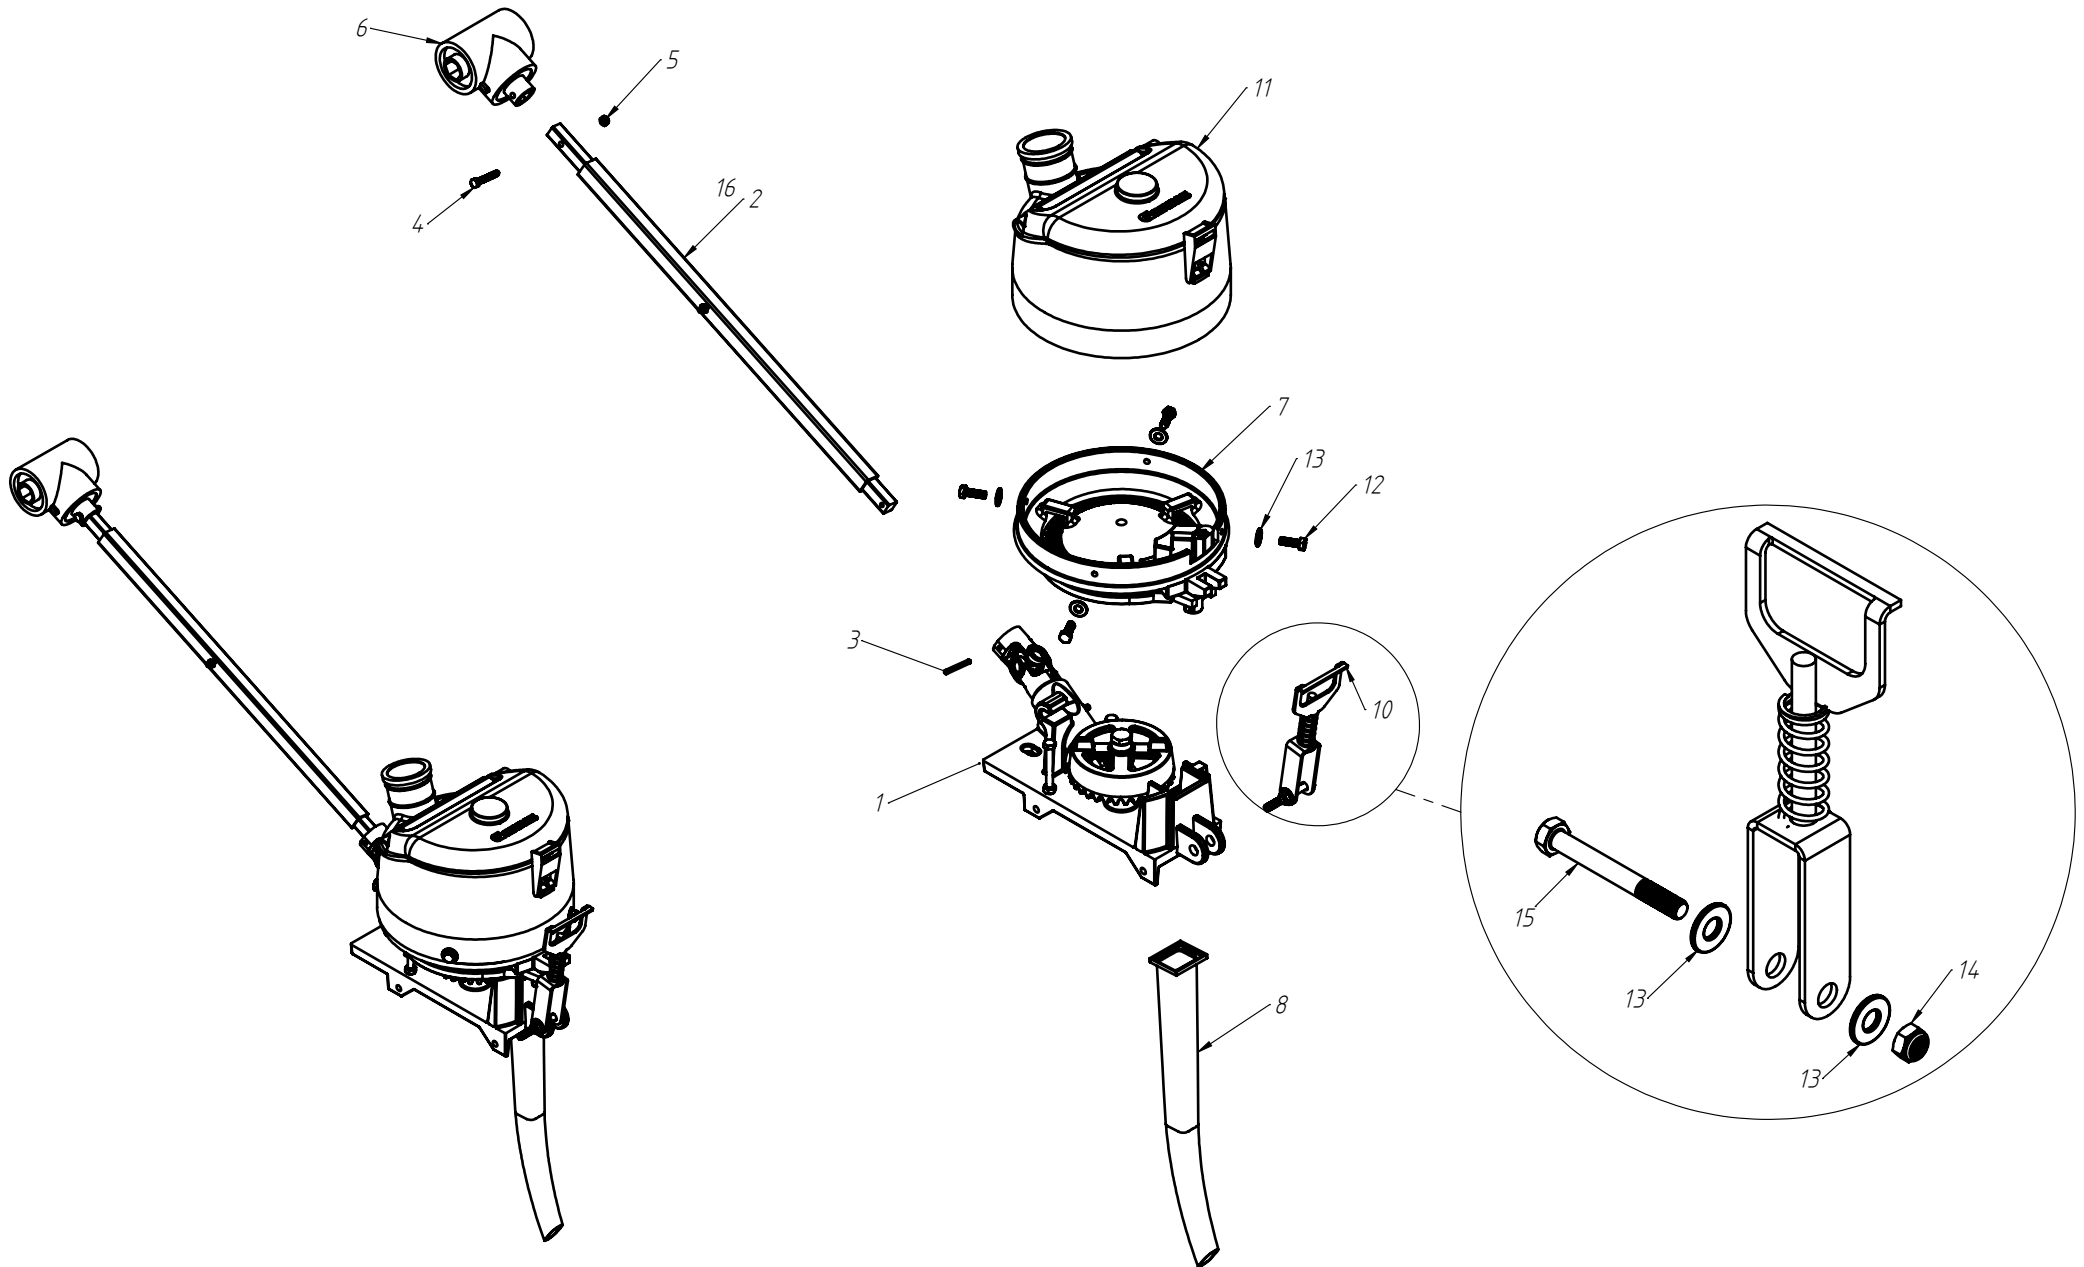

# DISCO DUPLO ADUBO (TRIPLO DISCO)

Nº ITEM	CÓDIGO	REFERÊNCIA	DENOMINAÇÃO
1		-	Corpo Marcador De Linha 800
1.1	220000040		Marcador De Linha 800mm, 7050, 9045, 9050
1.2	220000043		Marcador De Linha 1000mm, 10045, 11045, 11050, 12045, 12050, 13045
1.3	220000042		Marcado De Linha 1200mm, 13050, 14050, 15045
1.4	220000044		Marcador De Linha 1400mm, 15050
2	-	-	Tubo Superior 01
2.1	210000419	-	Tubo Superior 970mm, 7050
2.2	210000411	-	Tubo Superior 1130mm, 9045
2.3	210000412	-	Tubo Superior 1260mm, 9050
2.4	210000413	-	Tubo Superior 1330mm, 10045, 10050, 11045
2.5	210000415	-	Tubo Superior 1515mm, 11050
2.6	210001235	-	Tubo Superior 1550, 12045
2.7	210000416	-	Tubo Superior 1600mm, 13045
2.8	210000417	-	Tubo Superior 1800mm, 13050
2.9	210000418	-	Tubo Sup. 2000mm, 14045, 14050, 15045, 15050
3	220000202	-	Cj. Tubo e Base Dir.
4	230000303	-	Montagem Eixo e Cubo Direito
5	200000067	PF88041040	Parafuso SX M10x40mm MA ZFP
6	200000009	AR90102015	Arruela Lisa M10x20x2.0
7	200000010	PO80800410	Porca SX Auto-travante M10 MA ZFP
8	200000368	PF880412110	Parafuso SX M12x110mm
9	200000209	AR90001224	Arruela Lisa M12x24x2,7
10	200000246	PO80800412	Porca Auto-Travante M12 MA ZFP
11	210000404	-	Chapa Suporte Tubo Do Marcador
12	200000242	PF88041290	Parafuso SX M12x90mm