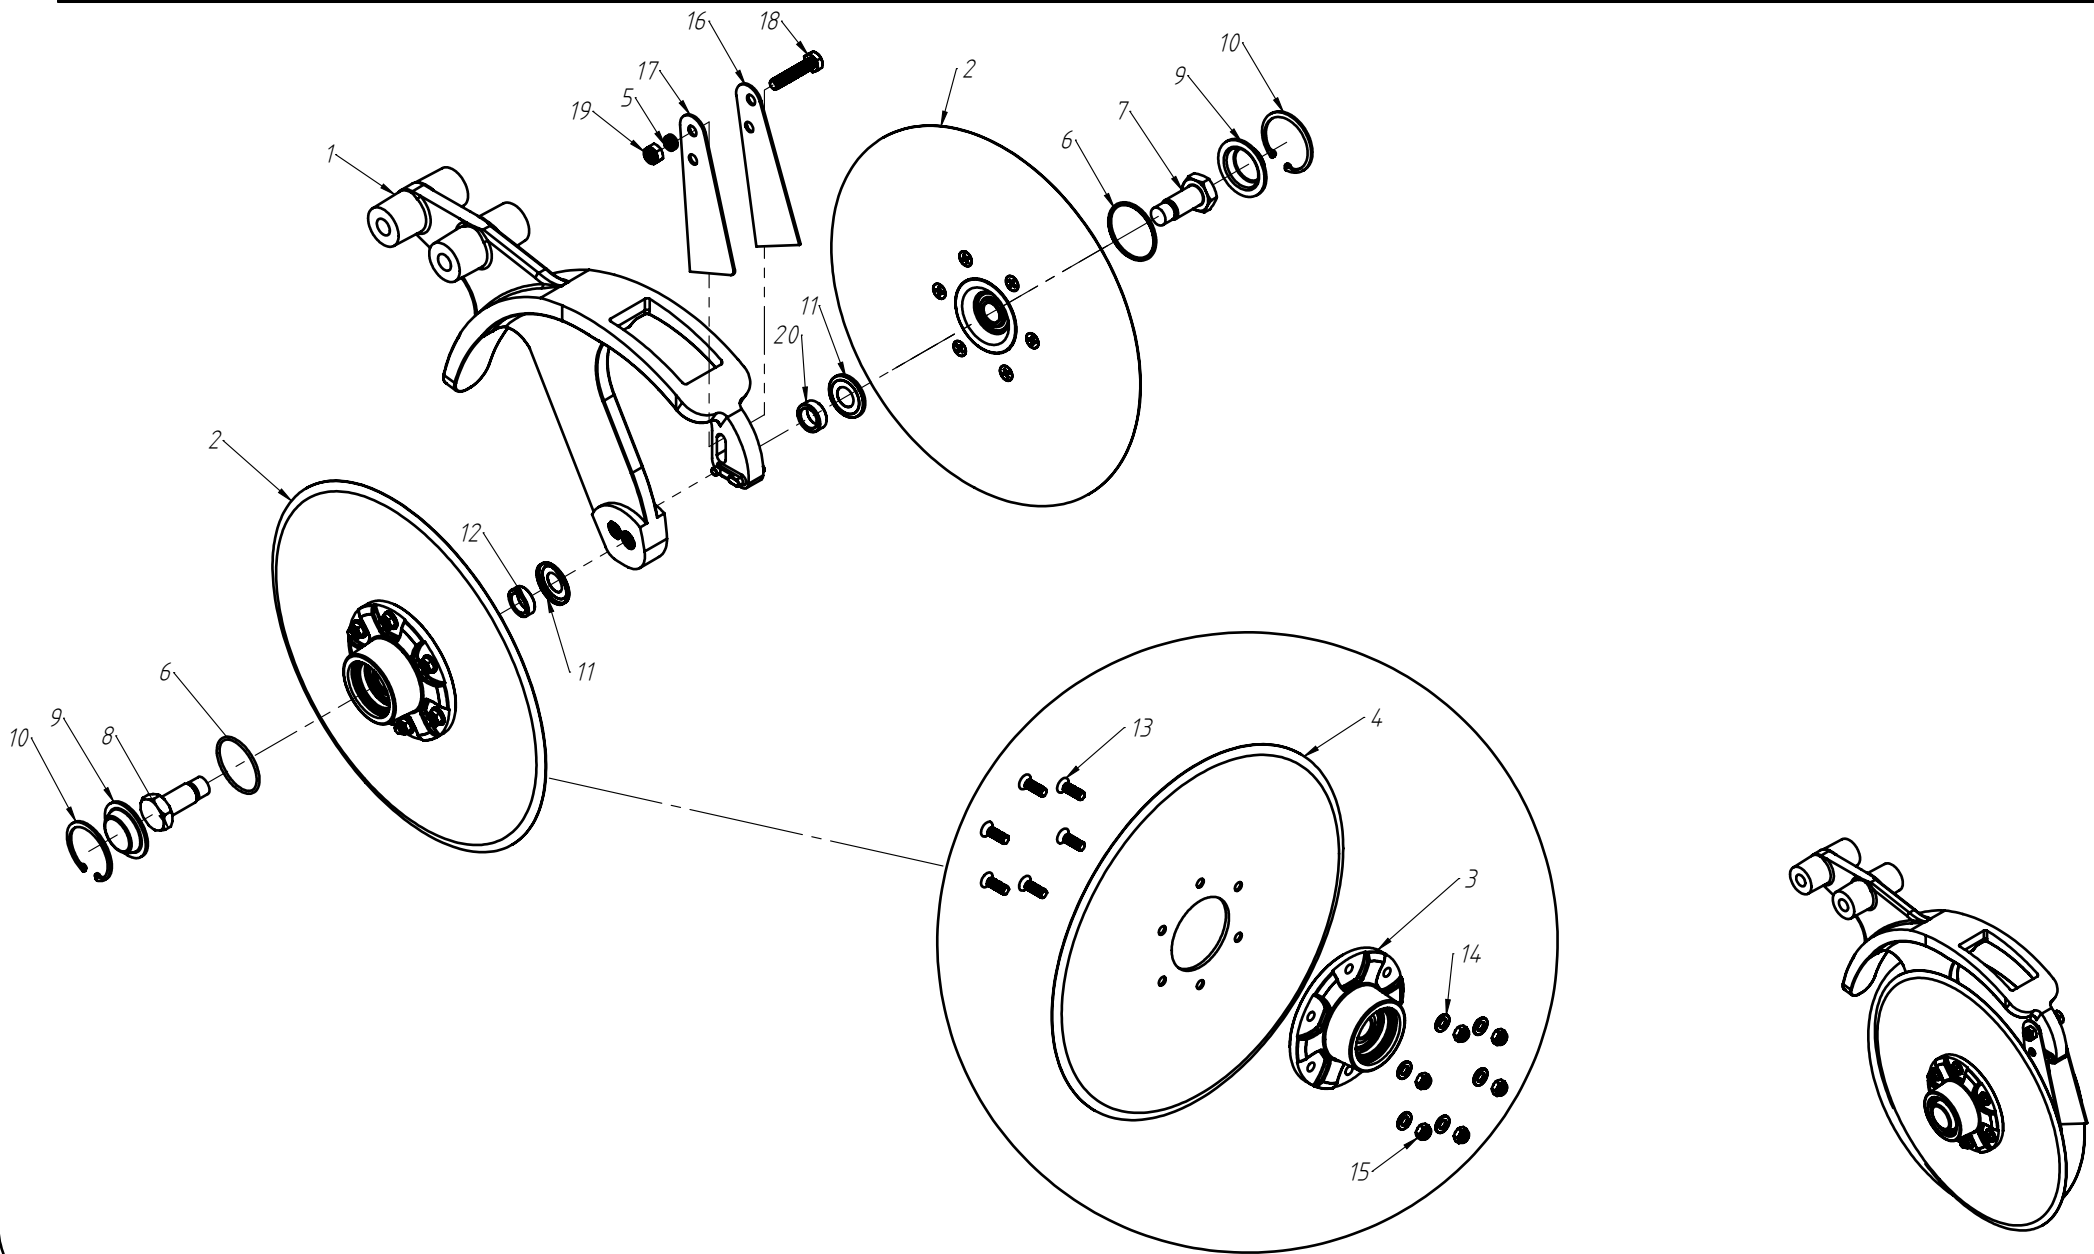

# DISCO DUPLO ADUBO (TRIPLO DISCO)

Nº ITEM	CÓDIGO	REFERÊNCIA	DENOMINAÇÃO
1		-	Corpo Marcador De Linha 800
1.1	220000040		Marcador De Linha 800mm, 7050, 9045, 9050
1.2	220000043		Marcador De Linha 1000mm, 10045, 11045, 11050, 12045, 12050, 13045
1.3	220000042		Marcado De Linha 1200mm, 13050, 14050, 15045
1.4	220000044		Marcador De Linha 1400mm, 15050
2	-	-	Tubo Superior 01
2.1	210000419	-	Tubo Superior 970mm, 7050
2.2	210000411	-	Tubo Superior 1130mm, 9045
2.3	210000412	-	Tubo Superior 1260mm, 9050
2.4	210000413	-	Tubo Superior 1330mm, 10045, 10050, 11045
2.5	210000415	-	Tubo Superior 1515mm, 11050
2.6	210001235	-	Tubo Superior 1550, 12045
2.7	210000416	-	Tubo Superior 1600mm, 13045
2.8	210000417	-	Tubo Superior 1800mm, 13050
2.9	210000418	-	Tubo Sup. 2000mm, 14045, 14050, 15045, 15050
3	220000202	-	Cj. Tubo e Base Dir.
4	230000303	-	Montagem Eixo e Cubo Direito
5	200000067	PF88041040	Parafuso SX M10x40mm MA ZFP
6	200000009	AR90102015	Arruela Lisa M10x20x2.0
7	200000010	PO80800410	Porca SX Auto-travante M10 MA ZFP
8	200000368	PF880412110	Parafuso SX M12x110mm
9	200000209	AR90001224	Arruela Lisa M12x24x2,7
10	200000246	PO80800412	Porca Auto-Travante M12 MA ZFP
11	210000404	-	Chapa Suporte Tubo Do Marcador
12	200000242	PF88041290	Parafuso SX M12x90mm