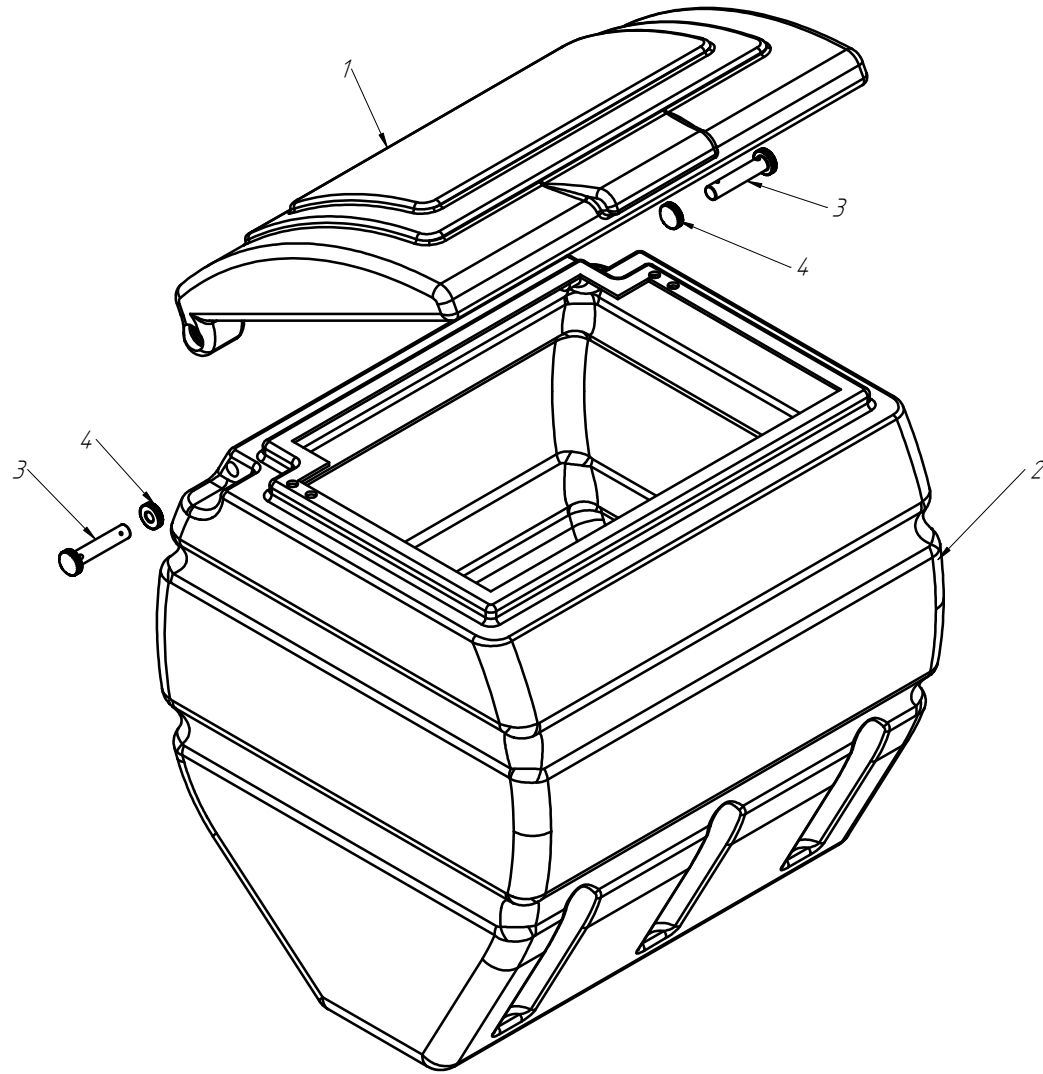

# DISCO DUPLO ADUBO (TRIPLO DISCO)

Nº ITEM	CÓDIGO	REFERÊNCIA	DENOMINAÇÃO
1		-	Corpo Marcador De Linha 800
1.1	220000040		Marcador De Linha 800mm, 7050, 9045, 9050
1.2	220000043		Marcador De Linha 1000mm, 10045, 11045, 11050, 12045, 12050, 13045
1.3	220000042		Marcado De Linha 1200mm, 13050, 14050, 15045
1.4	220000044		Marcador De Linha 1400mm, 15050
2	-	-	Tubo Superior 01
2.1	210000419	-	Tubo Superior 970mm, 7050
2.2	210000411	-	Tubo Superior 1130mm, 9045
2.3	210000412	-	Tubo Superior 1260mm, 9050
2.4	210000413	-	Tubo Superior 1330mm, 10045, 10050, 11045
2.5	210000415	-	Tubo Superior 1515mm, 11050
2.6	210001235	-	Tubo Superior 1550, 12045
2.7	210000416	-	Tubo Superior 1600mm, 13045
2.8	210000417	-	Tubo Superior 1800mm, 13050
2.9	210000418	-	Tubo Sup. 2000mm, 14045, 14050, 15045, 15050
3	220000202	-	Cj. Tubo e Base Dir.
4	230000303	-	Montagem Eixo e Cubo Direito
5	200000067	PF88041040	Parafuso SX M10x40mm MA ZFP
6	200000009	AR90102015	Arruela Lisa M10x20x2.0
7	200000010	PO80800410	Porca SX Auto-travante M10 MA ZFP
8	200000368	PF880412110	Parafuso SX M12x110mm
9	200000209	AR90001224	Arruela Lisa M12x24x2,7
10	200000246	PO80800412	Porca Auto-Travante M12 MA ZFP
11	210000404	-	Chapa Suporte Tubo Do Marcador
12	200000242	PF88041290	Parafuso SX M12x90mm