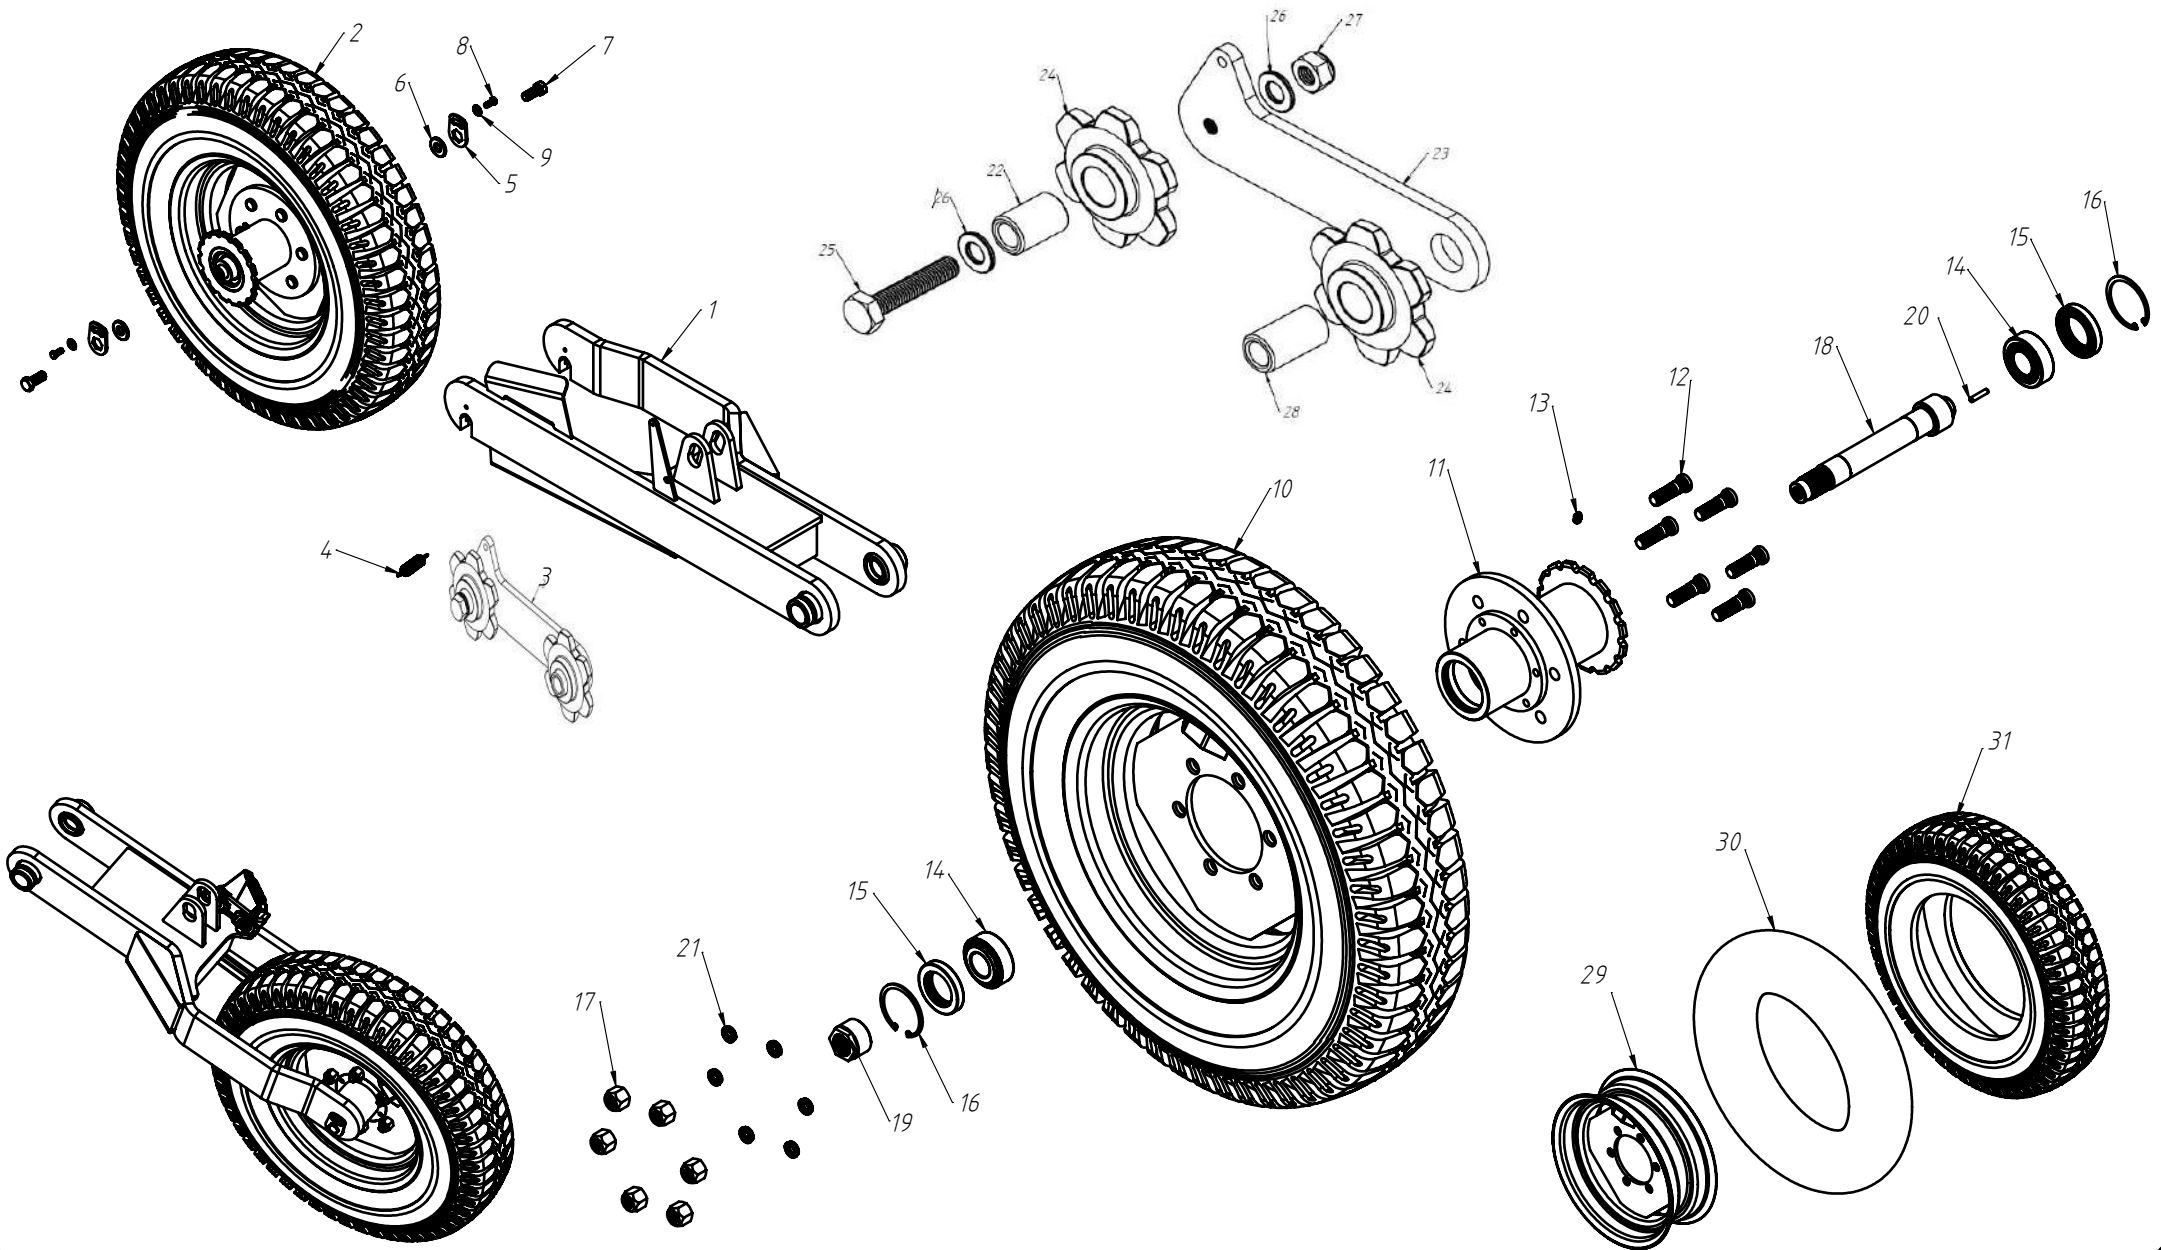

# DISCO DUPLO ADUBO (TRIPLO DISCO)

Nº ITEM	CÓDIGO	REFERÊNCIA	DENOMINAÇÃO
1		-	Corpo Marcador De Linha 800
1.1	220000040		Marcador De Linha 800mm, 7050, 9045, 9050
1.2	220000043		Marcador De Linha 1000mm, 10045, 11045, 11050, 12045, 12050, 13045
1.3	220000042		Marcado De Linha 1200mm, 13050, 14050, 15045
1.4	220000044		Marcador De Linha 1400mm, 15050
2	-	-	Tubo Superior 01
2.1	210000419	-	Tubo Superior 970mm, 7050
2.2	210000411	-	Tubo Superior 1130mm, 9045
2.3	210000412	-	Tubo Superior 1260mm, 9050
2.4	210000413	-	Tubo Superior 1330mm, 10045, 10050, 11045
2.5	210000415	-	Tubo Superior 1515mm, 11050
2.6	210001235	-	Tubo Superior 1550, 12045
2.7	210000416	-	Tubo Superior 1600mm, 13045
2.8	210000417	-	Tubo Superior 1800mm, 13050
2.9	210000418	-	Tubo Sup. 2000mm, 14045, 14050, 15045, 15050
3	220000202	-	Cj. Tubo e Base Dir.
4	230000303	-	Montagem Eixo e Cubo Direito
5	200000067	PF88041040	Parafuso SX M10x40mm MA ZFP
6	200000009	AR90102015	Arruela Lisa M10x20x2.0
7	200000010	PO80800410	Porca SX Auto-travante M10 MA ZFP
8	200000368	PF880412110	Parafuso SX M12x110mm
9	200000209	AR90001224	Arruela Lisa M12x24x2,7
10	200000246	PO80800412	Porca Auto-Travante M12 MA ZFP
11	210000404	-	Chapa Suporte Tubo Do Marcador
12	200000242	PF88041290	Parafuso SX M12x90mm