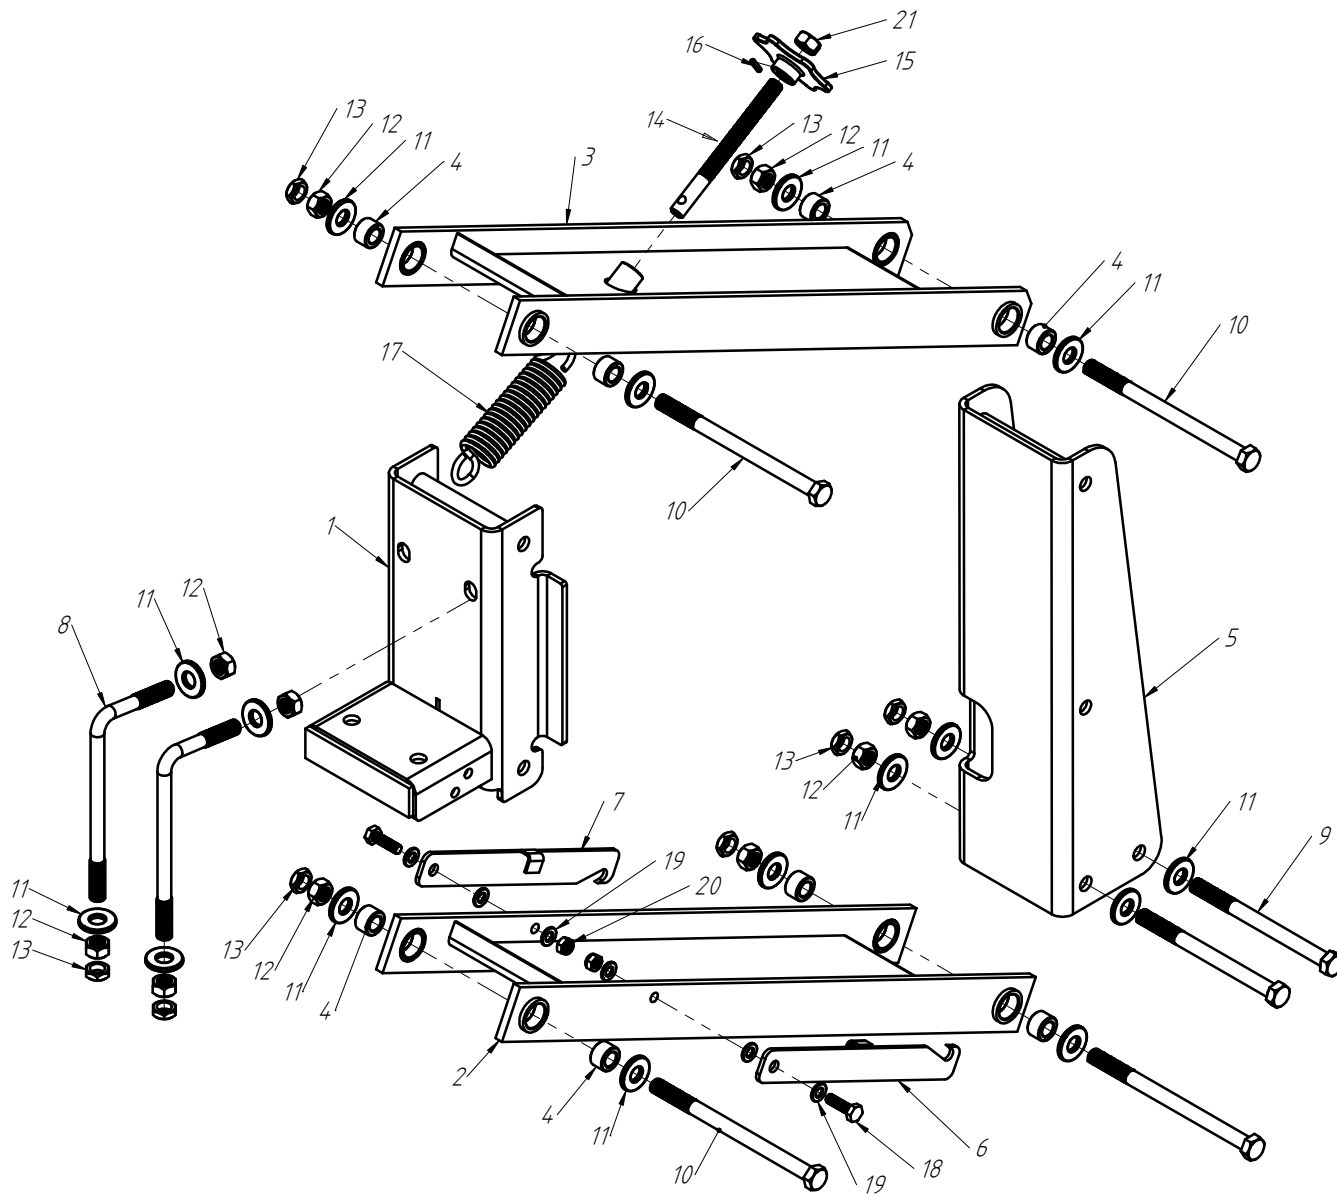

# DISCO DUPLO ADUBO (TRIPLO DISCO)

Nº ITEM	CÓDIGO	REFERÊNCIA	DENOMINAÇÃO
1		-	Corpo Marcador De Linha 800
1.1	220000040		Marcador De Linha 800mm, 7050, 9045, 9050
1.2	220000043		Marcador De Linha 1000mm, 10045, 11045, 11050, 12045, 12050, 13045
1.3	220000042		Marcado De Linha 1200mm, 13050, 14050, 15045
1.4	220000044		Marcador De Linha 1400mm, 15050
2	-	-	Tubo Superior 01
2.1	210000419	-	Tubo Superior 970mm, 7050
2.2	210000411	-	Tubo Superior 1130mm, 9045
2.3	210000412	-	Tubo Superior 1260mm, 9050
2.4	210000413	-	Tubo Superior 1330mm, 10045, 10050, 11045
2.5	210000415	-	Tubo Superior 1515mm, 11050
2.6	210001235	-	Tubo Superior 1550, 12045
2.7	210000416	-	Tubo Superior 1600mm, 13045
2.8	210000417	-	Tubo Superior 1800mm, 13050
2.9	210000418	-	Tubo Sup. 2000mm, 14045, 14050, 15045, 15050
3	220000202	-	Cj. Tubo e Base Dir.
4	230000303	-	Montagem Eixo e Cubo Direito
5	200000067	PF88041040	Parafuso SX M10x40mm MA ZFP
6	200000009	AR90102015	Arruela Lisa M10x20x2.0
7	200000010	PO80800410	Porca SX Auto-travante M10 MA ZFP
8	200000368	PF880412110	Parafuso SX M12x110mm
9	200000209	AR90001224	Arruela Lisa M12x24x2,7
10	200000246	PO80800412	Porca Auto-Travante M12 MA ZFP
11	210000404	-	Chapa Suporte Tubo Do Marcador
12	200000242	PF88041290	Parafuso SX M12x90mm