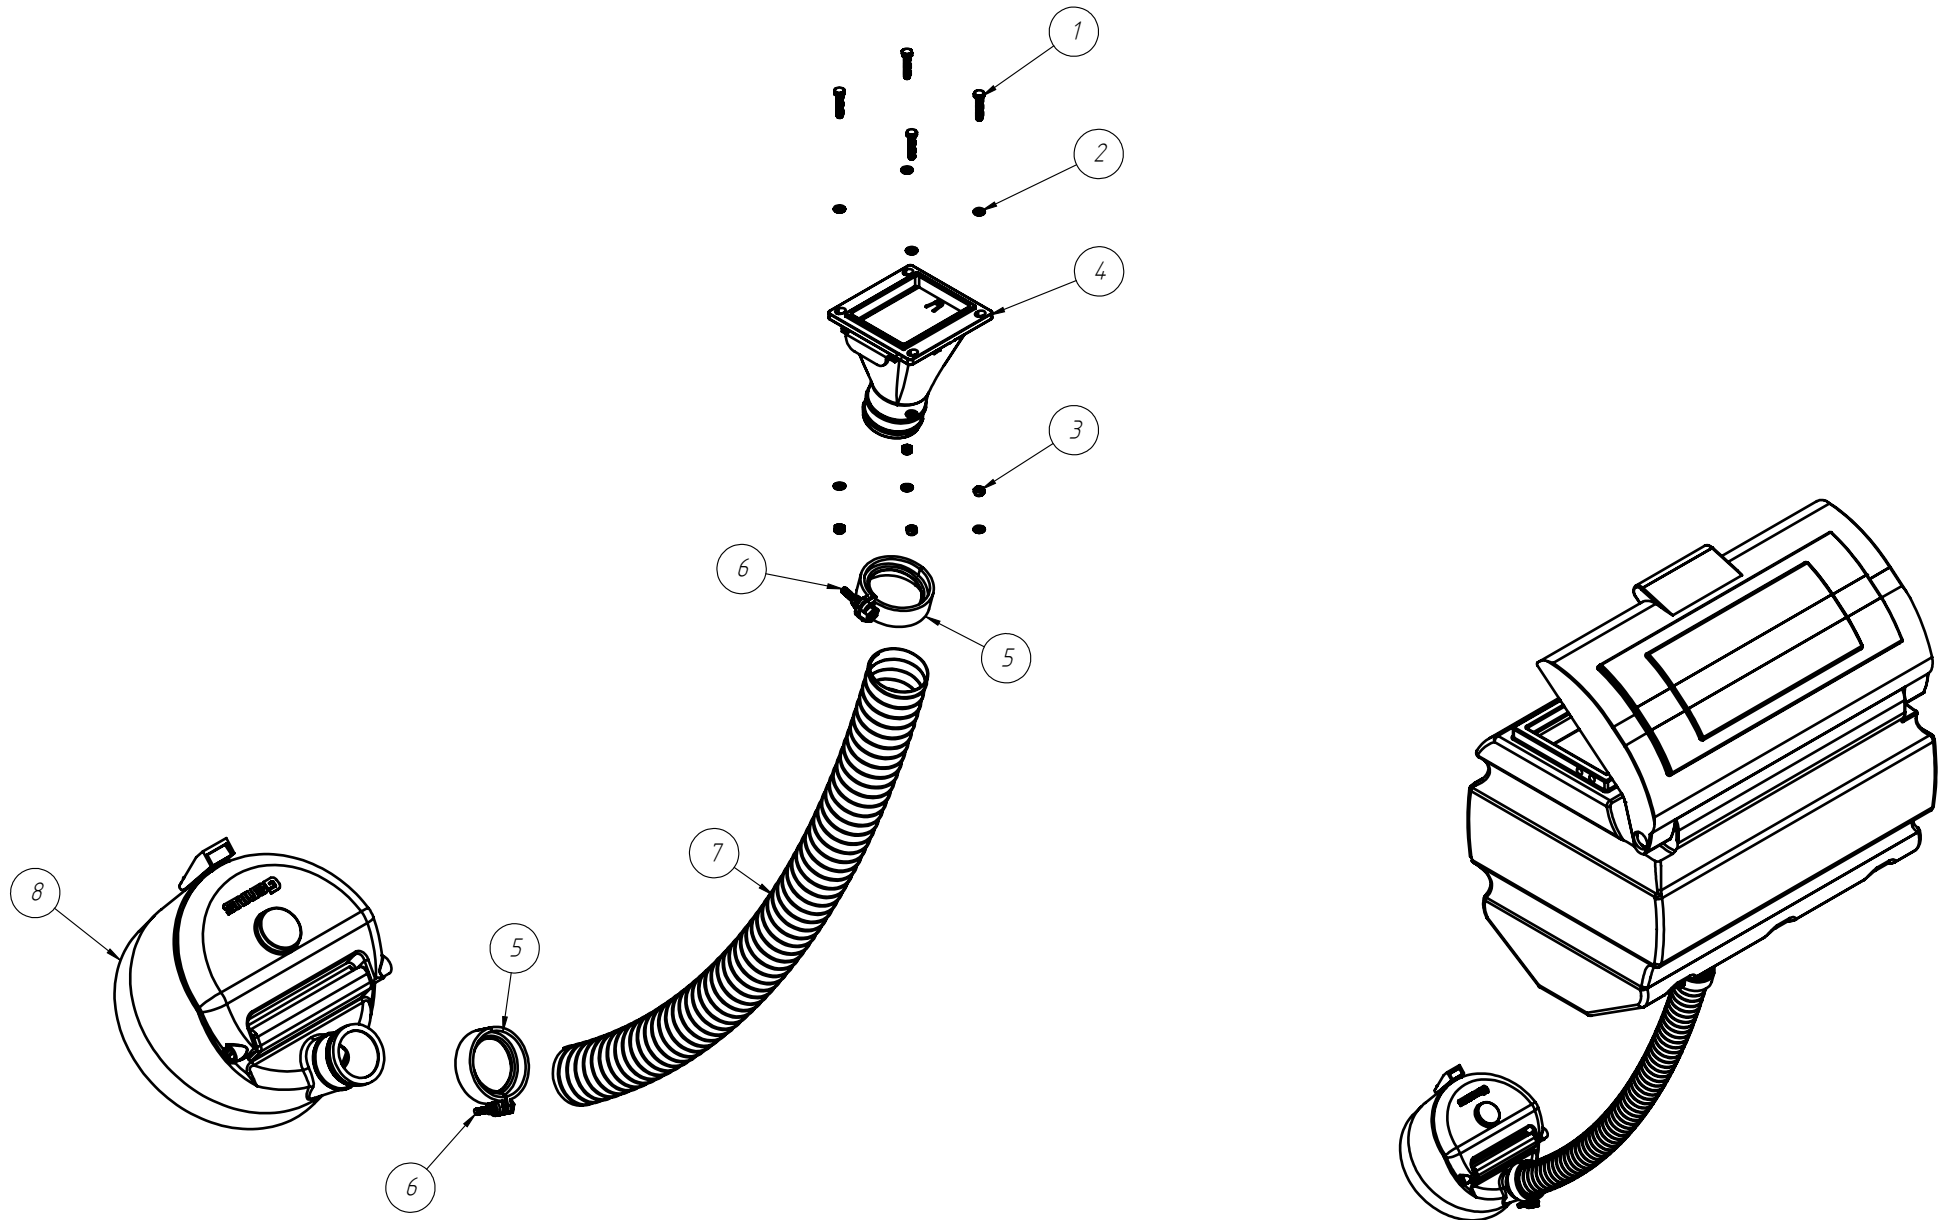

# DISCO DUPLO ADUBO (TRIPLO DISCO)

Nº ITEM	CÓDIGO	REFERÊNCIA	DENOMINAÇÃO
1		-	Corpo Marcador De Linha 800
1.1	220000040		Marcador De Linha 800mm, 7050, 9045, 9050
1.2	220000043		Marcador De Linha 1000mm, 10045, 11045, 11050, 12045, 12050, 13045
1.3	220000042		Marcado De Linha 1200mm, 13050, 14050, 15045
1.4	220000044		Marcador De Linha 1400mm, 15050
2	-	-	Tubo Superior 01
2.1	210000419	-	Tubo Superior 970mm, 7050
2.2	210000411	-	Tubo Superior 1130mm, 9045
2.3	210000412	-	Tubo Superior 1260mm, 9050
2.4	210000413	-	Tubo Superior 1330mm, 10045, 10050, 11045
2.5	210000415	-	Tubo Superior 1515mm, 11050
2.6	210001235	-	Tubo Superior 1550, 12045
2.7	210000416	-	Tubo Superior 1600mm, 13045
2.8	210000417	-	Tubo Superior 1800mm, 13050
2.9	210000418	-	Tubo Sup. 2000mm, 14045, 14050, 15045, 15050
3	220000202	-	Cj. Tubo e Base Dir.
4	230000303	-	Montagem Eixo e Cubo Direito
5	200000067	PF88041040	Parafuso SX M10x40mm MA ZFP
6	200000009	AR90102015	Arruela Lisa M10x20x2.0
7	200000010	PO80800410	Porca SX Auto-travante M10 MA ZFP
8	200000368	PF880412110	Parafuso SX M12x110mm
9	200000209	AR90001224	Arruela Lisa M12x24x2,7
10	200000246	PO80800412	Porca Auto-Travante M12 MA ZFP
11	210000404	-	Chapa Suporte Tubo Do Marcador
12	200000242	PF88041290	Parafuso SX M12x90mm