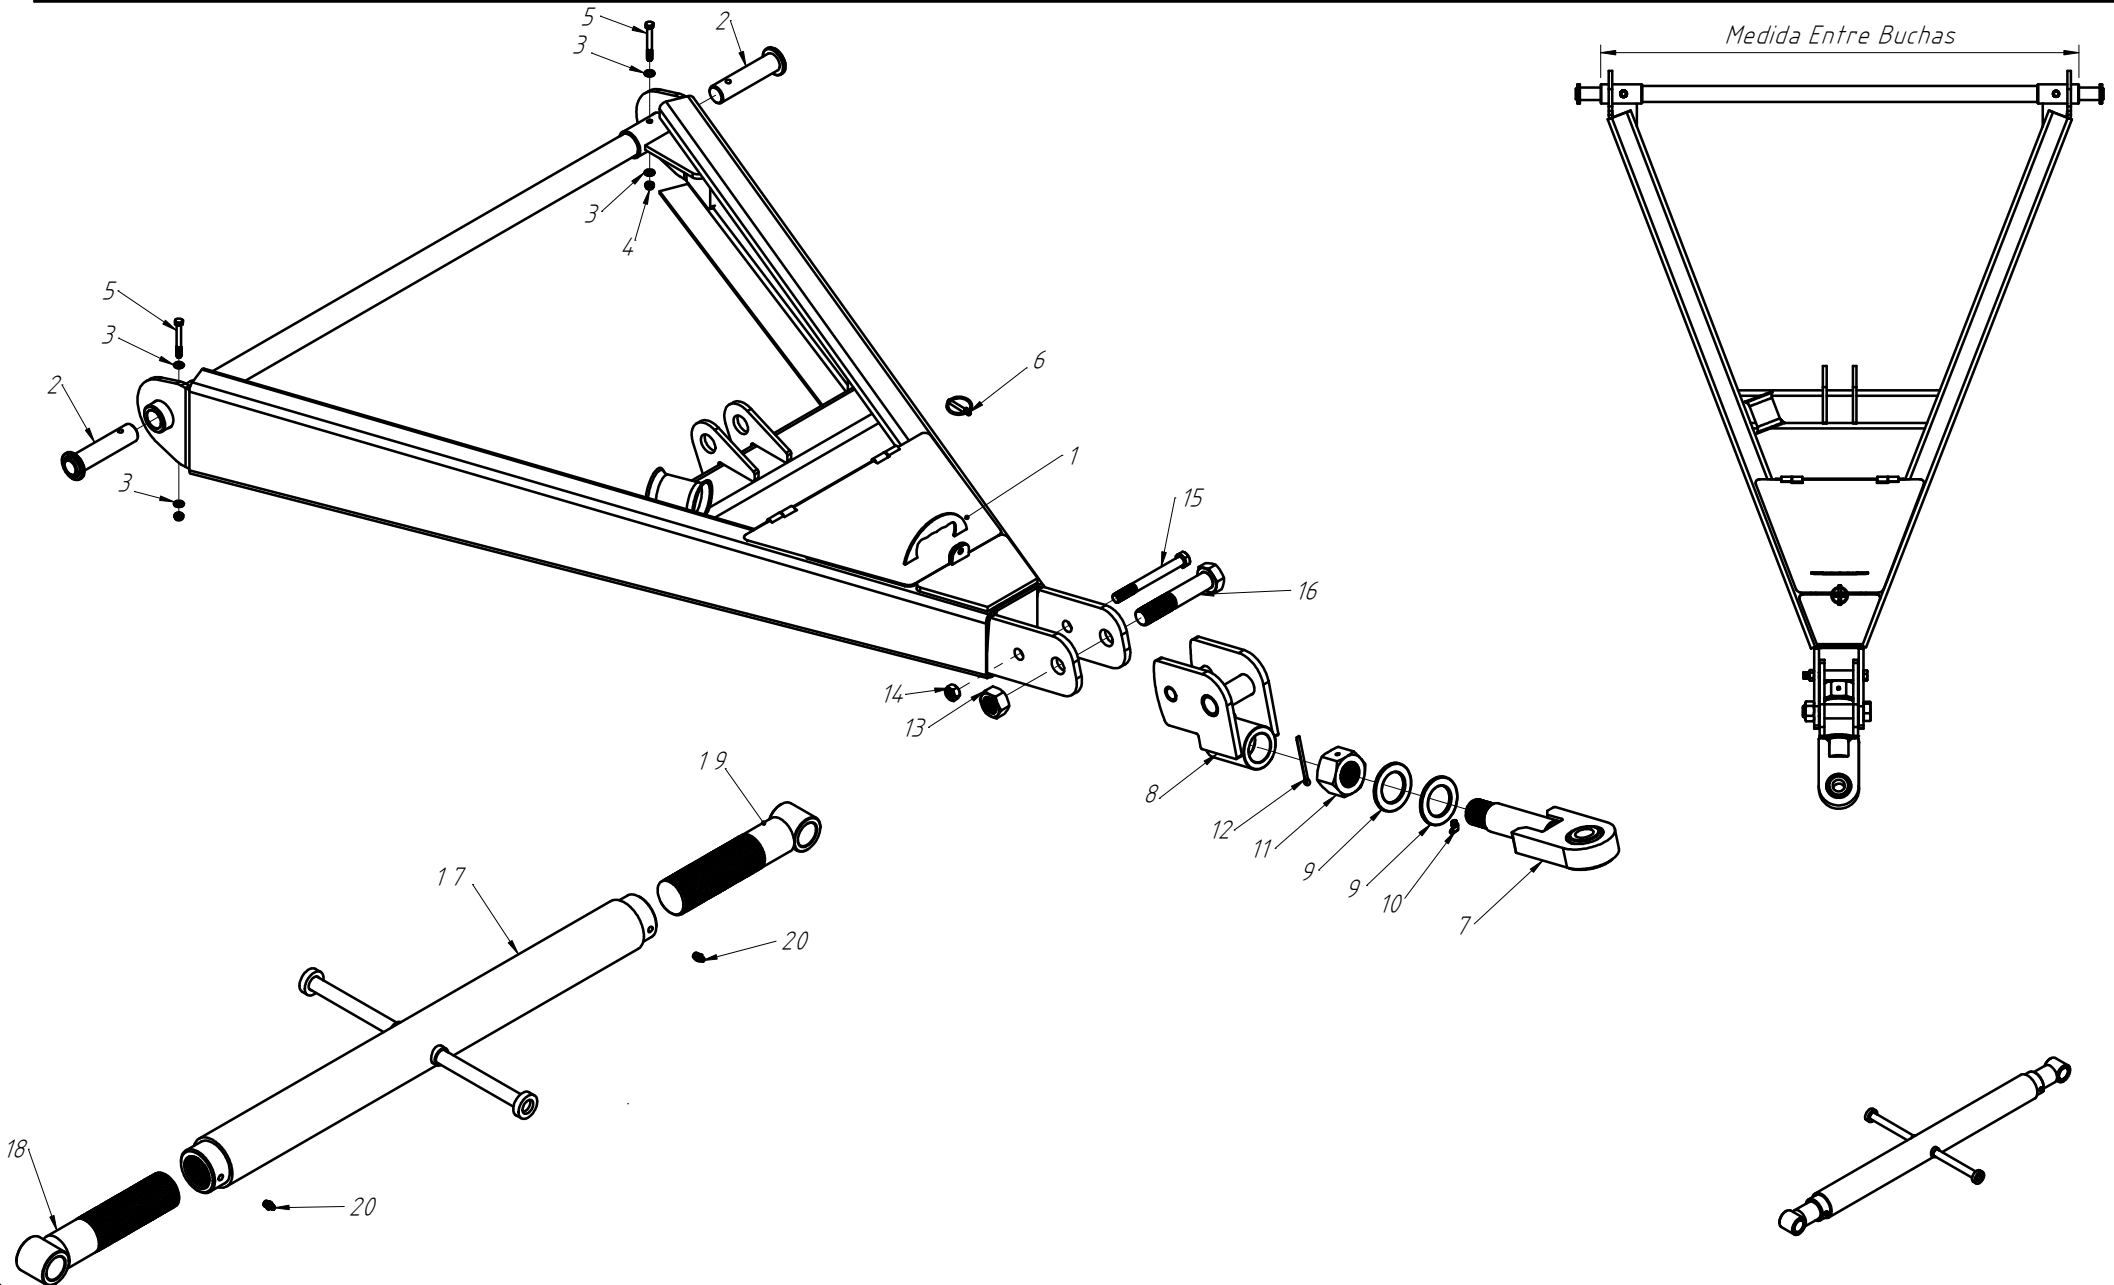

# DISCO DUPLO ADUBO (TRIPLO DISCO)

Nº ITEM	CÓDIGO	REFERÊNCIA	DENOMINAÇÃO
1		-	Corpo Marcador De Linha 800
1.1	220000040		Marcador De Linha 800mm, 7050, 9045, 9050
1.2	220000043		Marcador De Linha 1000mm, 10045, 11045, 11050, 12045, 12050, 13045
1.3	220000042		Marcado De Linha 1200mm, 13050, 14050, 15045
1.4	220000044		Marcador De Linha 1400mm, 15050
2	-	-	Tubo Superior 01
2.1	210000419	-	Tubo Superior 970mm, 7050
2.2	210000411	-	Tubo Superior 1130mm, 9045
2.3	210000412	-	Tubo Superior 1260mm, 9050
2.4	210000413	-	Tubo Superior 1330mm, 10045, 10050, 11045
2.5	210000415	-	Tubo Superior 1515mm, 11050
2.6	210001235	-	Tubo Superior 1550, 12045
2.7	210000416	-	Tubo Superior 1600mm, 13045
2.8	210000417	-	Tubo Superior 1800mm, 13050
2.9	210000418	-	Tubo Sup. 2000mm, 14045, 14050, 15045, 15050
3	220000202	-	Cj. Tubo e Base Dir.
4	230000303	-	Montagem Eixo e Cubo Direito
5	200000067	PF88041040	Parafuso SX M10x40mm MA ZFP
6	200000009	AR90102015	Arruela Lisa M10x20x2.0
7	200000010	PO80800410	Porca SX Auto-travante M10 MA ZFP
8	200000368	PF880412110	Parafuso SX M12x110mm
9	200000209	AR90001224	Arruela Lisa M12x24x2,7
10	200000246	PO80800412	Porca Auto-Travante M12 MA ZFP
11	210000404	-	Chapa Suporte Tubo Do Marcador
12	200000242	PF88041290	Parafuso SX M12x90mm