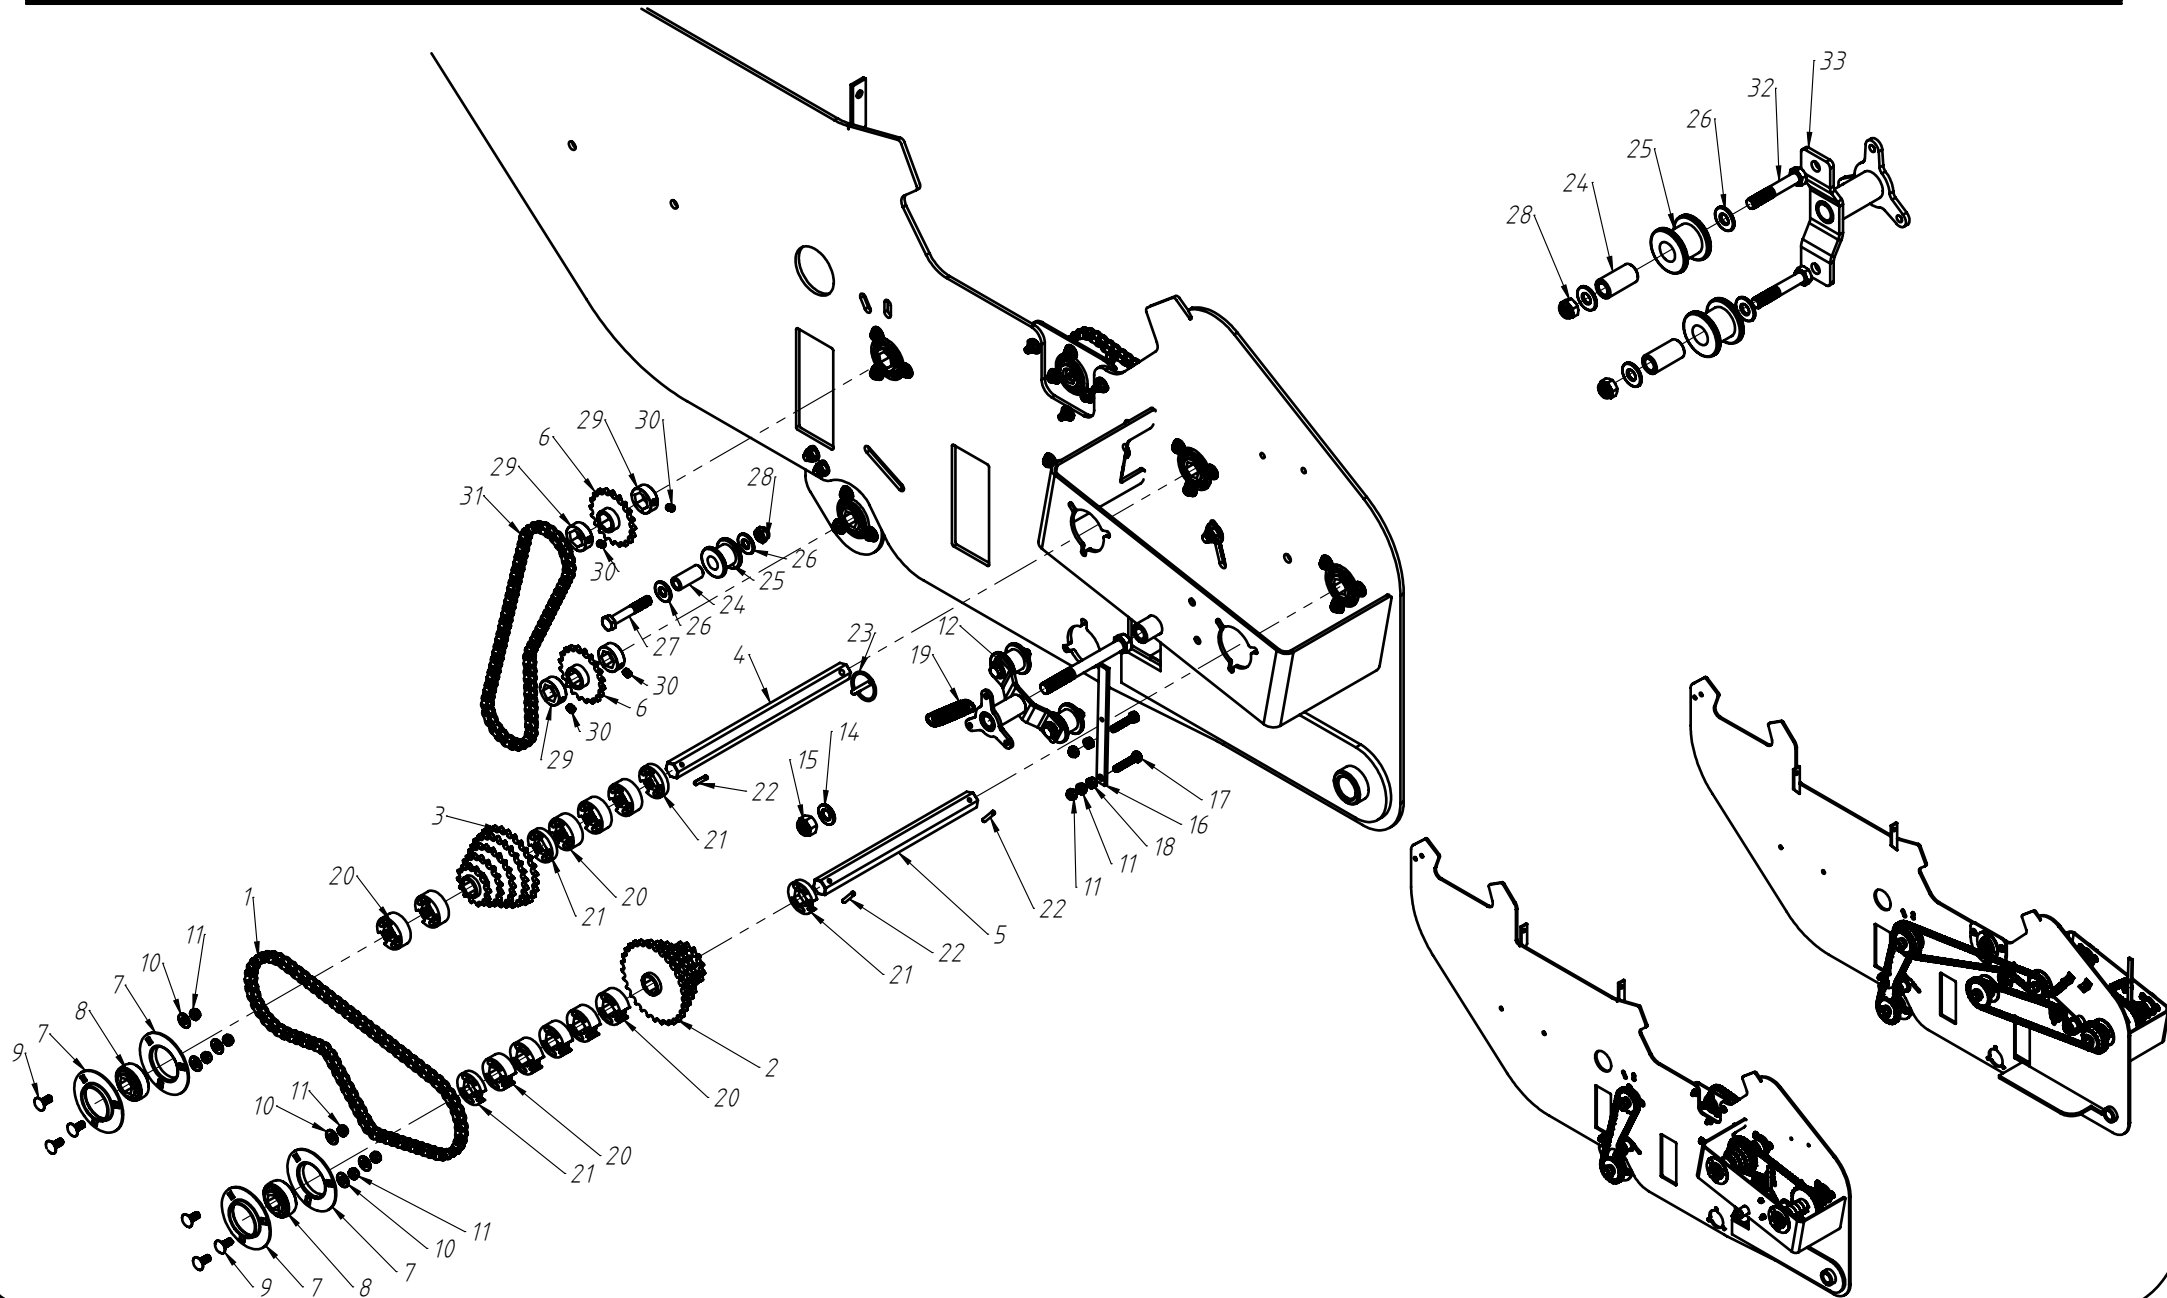

# DISCO DUPLO ADUBO (TRIPLO DISCO)

Nº ITEM	CÓDIGO	REFERÊNCIA	DENOMINAÇÃO
1		-	Corpo Marcador De Linha 800
1.1	220000040		Marcador De Linha 800mm, 7050, 9045, 9050
1.2	220000043		Marcador De Linha 1000mm, 10045, 11045, 11050, 12045, 12050, 13045
1.3	220000042		Marcado De Linha 1200mm, 13050, 14050, 15045
1.4	220000044		Marcador De Linha 1400mm, 15050
2	-	-	Tubo Superior 01
2.1	210000419	-	Tubo Superior 970mm, 7050
2.2	210000411	-	Tubo Superior 1130mm, 9045
2.3	210000412	-	Tubo Superior 1260mm, 9050
2.4	210000413	-	Tubo Superior 1330mm, 10045, 10050, 11045
2.5	210000415	-	Tubo Superior 1515mm, 11050
2.6	210001235	-	Tubo Superior 1550, 12045
2.7	210000416	-	Tubo Superior 1600mm, 13045
2.8	210000417	-	Tubo Superior 1800mm, 13050
2.9	210000418	-	Tubo Sup. 2000mm, 14045, 14050, 15045, 15050
3	220000202	-	Cj. Tubo e Base Dir.
4	230000303	-	Montagem Eixo e Cubo Direito
5	200000067	PF88041040	Parafuso SX M10x40mm MA ZFP
6	200000009	AR90102015	Arruela Lisa M10x20x2.0
7	200000010	PO80800410	Porca SX Auto-travante M10 MA ZFP
8	200000368	PF880412110	Parafuso SX M12x110mm
9	200000209	AR90001224	Arruela Lisa M12x24x2,7
10	200000246	PO80800412	Porca Auto-Travante M12 MA ZFP
11	210000404	-	Chapa Suporte Tubo Do Marcador
12	200000242	PF88041290	Parafuso SX M12x90mm