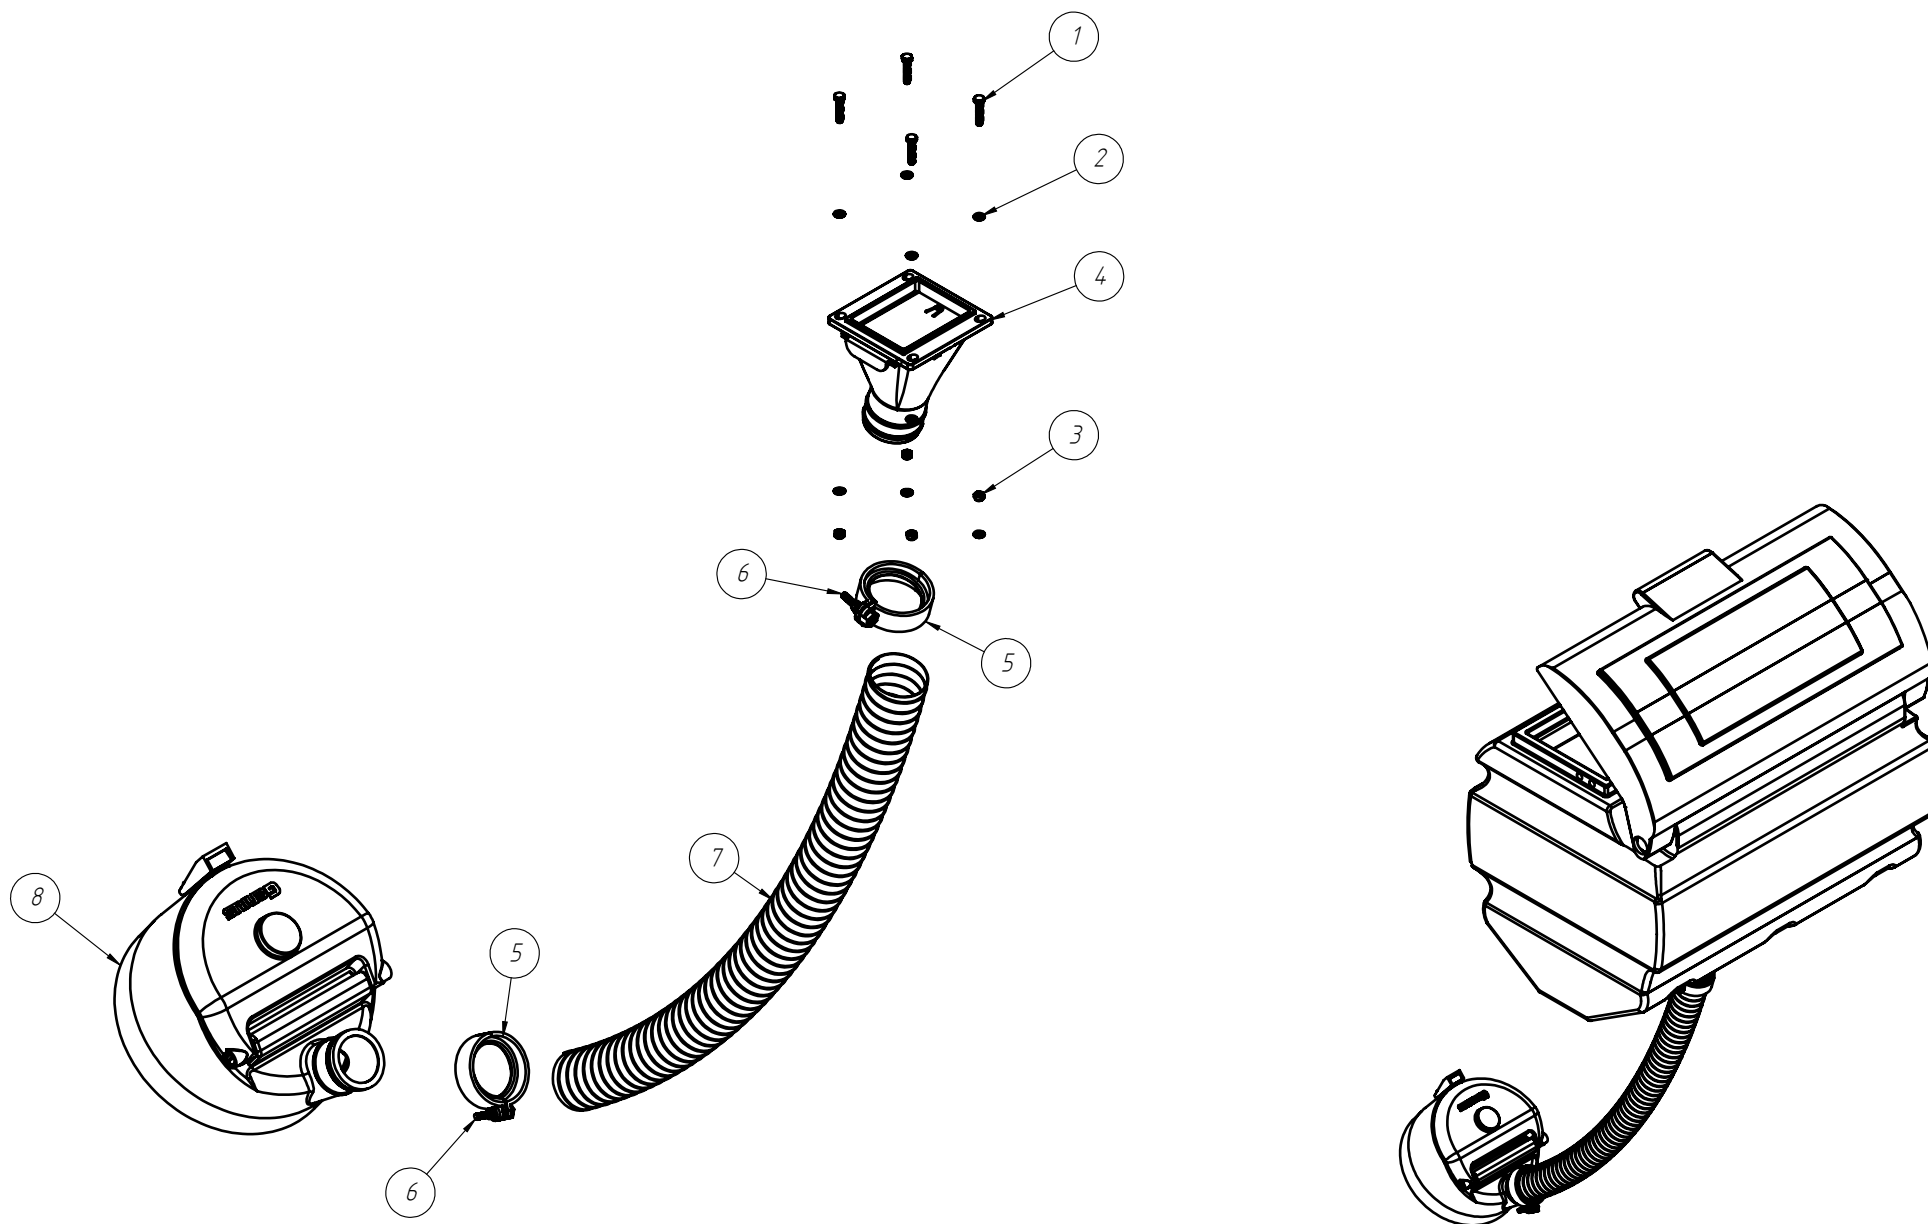

# DISCO DUPLO ADUBO (TRIPLO DISCO)

Nº ITEM	CÓDIGO	REFERÊNCIA	DENOMINAÇÃO
1		-	Corpo Marcador De Linha 800
1.1	220000040		Marcador De Linha 800mm, 7050, 9045, 9050
1.2	220000043		Marcador De Linha 1000mm, 10045, 11045, 11050, 12045, 12050, 13045
1.3	220000042		Marcado De Linha 1200mm, 13050, 14050, 15045
1.4	220000044		Marcador De Linha 1400mm, 15050
2	-	-	Tubo Superior 01
2.1	210000419	-	Tubo Superior 970mm, 7050
2.2	210000411	-	Tubo Superior 1130mm, 9045
2.3	210000412	-	Tubo Superior 1260mm, 9050
2.4	210000413	-	Tubo Superior 1330mm, 10045, 10050, 11045
2.5	210000415	-	Tubo Superior 1515mm, 11050
2.6	210001235	-	Tubo Superior 1550, 12045
2.7	210000416	-	Tubo Superior 1600mm, 13045
2.8	210000417	-	Tubo Superior 1800mm, 13050
2.9	210000418	-	Tubo Sup. 2000mm, 14045, 14050, 15045, 15050
3	220000202	-	Cj. Tubo e Base Dir.
4	230000303	-	Montagem Eixo e Cubo Direito
5	200000067	PF88041040	Parafuso SX M10x40mm MA ZFP
6	200000009	AR90102015	Arruela Lisa M10x20x2.0
7	200000010	PO80800410	Porca SX Auto-travante M10 MA ZFP
8	200000368	PF880412110	Parafuso SX M12x110mm
9	200000209	AR90001224	Arruela Lisa M12x24x2,7
10	200000246	PO80800412	Porca Auto-Travante M12 MA ZFP
11	210000404	-	Chapa Suporte Tubo Do Marcador
12	200000242	PF88041290	Parafuso SX M12x90mm