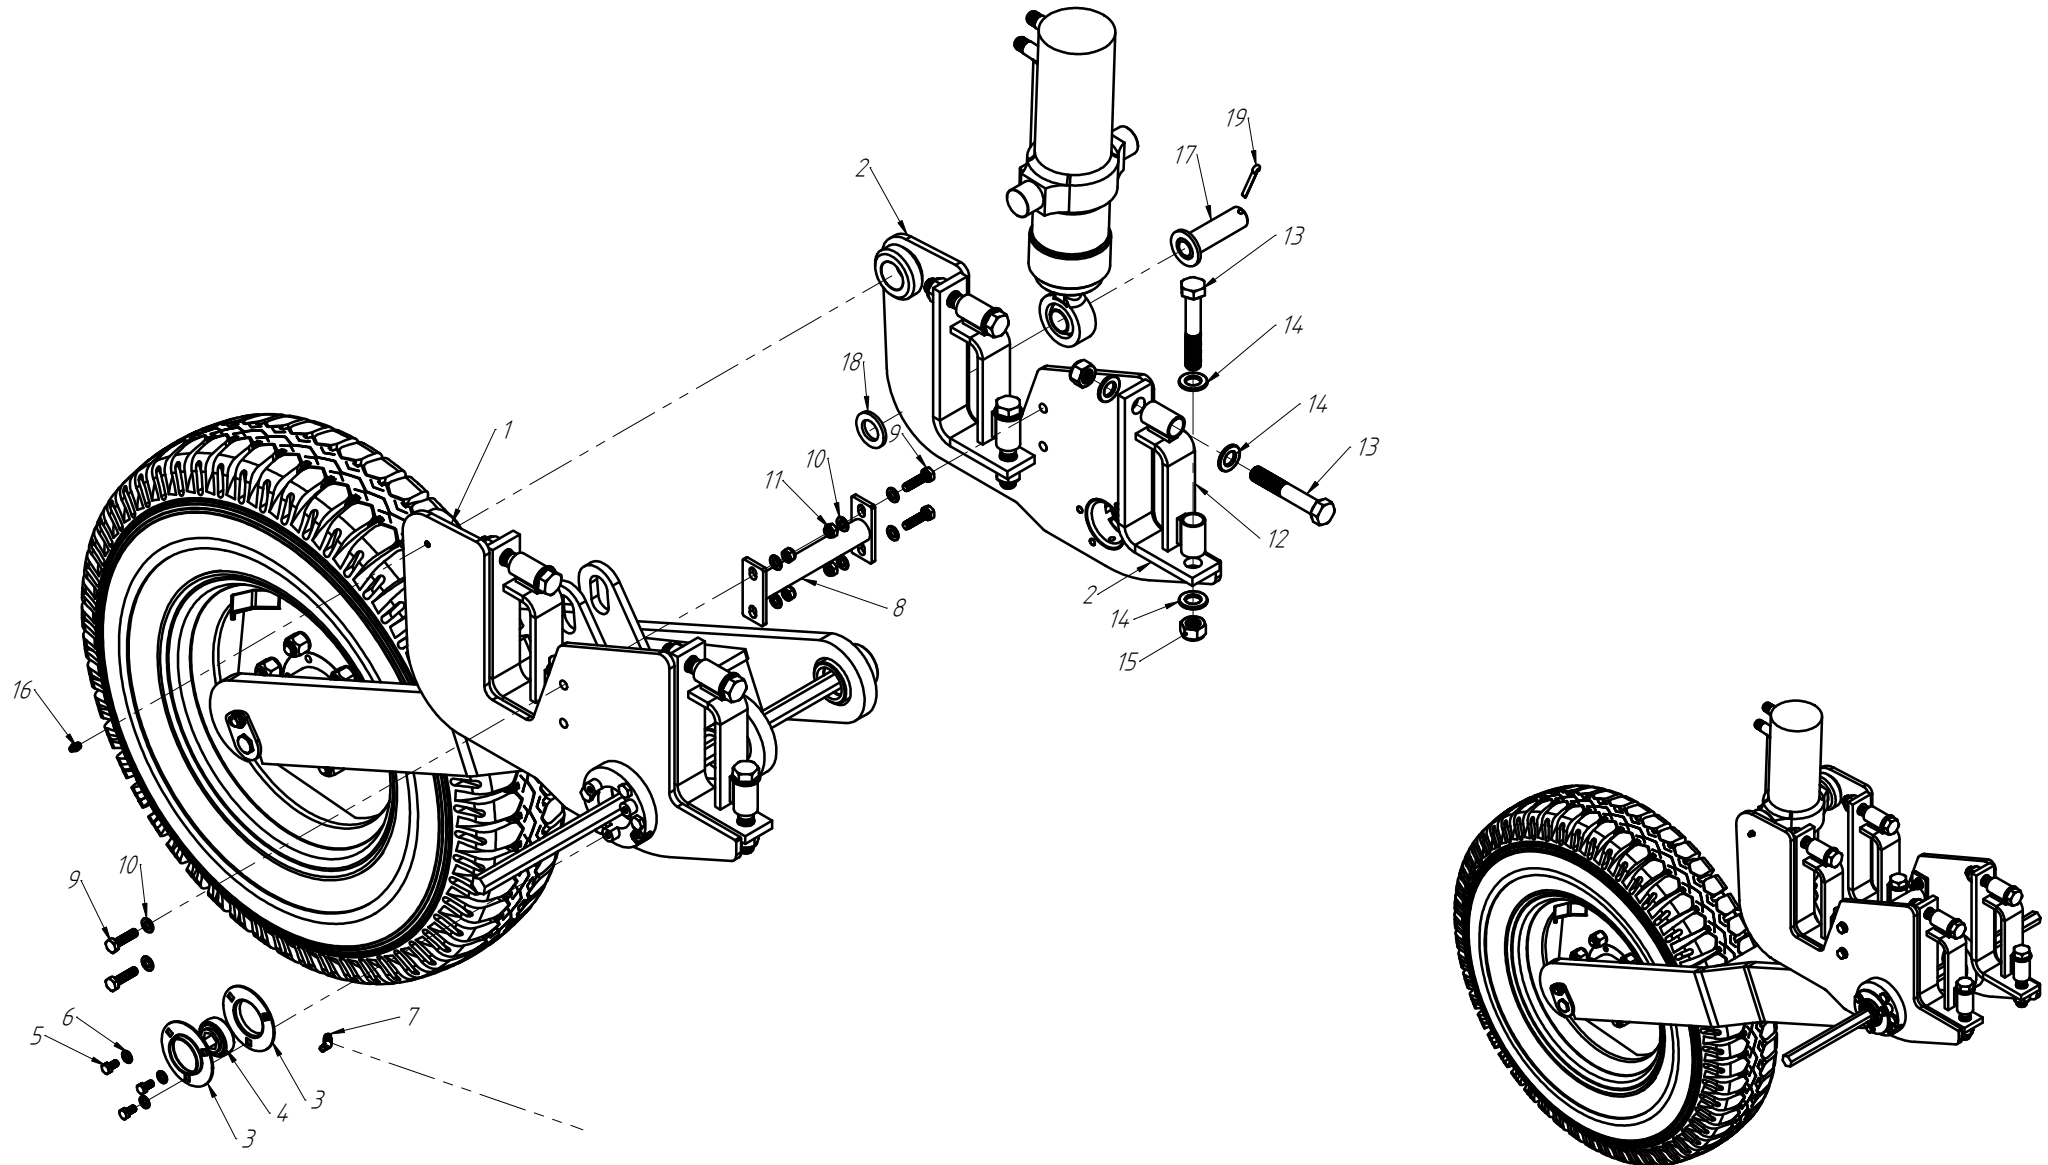

# DISCO DUPLO ADUBO (TRIPLO DISCO)

Nº ITEM	CÓDIGO	REFERÊNCIA	DENOMINAÇÃO
1		-	Corpo Marcador De Linha 800
1.1	220000040		Marcador De Linha 800mm, 7050, 9045, 9050
1.2	220000043		Marcador De Linha 1000mm, 10045, 11045, 11050, 12045, 12050, 13045
1.3	220000042		Marcado De Linha 1200mm, 13050, 14050, 15045
1.4	220000044		Marcador De Linha 1400mm, 15050
2	-	-	Tubo Superior 01
2.1	210000419	-	Tubo Superior 970mm, 7050
2.2	210000411	-	Tubo Superior 1130mm, 9045
2.3	210000412	-	Tubo Superior 1260mm, 9050
2.4	210000413	-	Tubo Superior 1330mm, 10045, 10050, 11045
2.5	210000415	-	Tubo Superior 1515mm, 11050
2.6	210001235	-	Tubo Superior 1550, 12045
2.7	210000416	-	Tubo Superior 1600mm, 13045
2.8	210000417	-	Tubo Superior 1800mm, 13050
2.9	210000418	-	Tubo Sup. 2000mm, 14045, 14050, 15045, 15050
3	220000202	-	Cj. Tubo e Base Dir.
4	230000303	-	Montagem Eixo e Cubo Direito
5	200000067	PF88041040	Parafuso SX M10x40mm MA ZFP
6	200000009	AR90102015	Arruela Lisa M10x20x2.0
7	200000010	PO80800410	Porca SX Auto-travante M10 MA ZFP
8	200000368	PF880412110	Parafuso SX M12x110mm
9	200000209	AR90001224	Arruela Lisa M12x24x2,7
10	200000246	PO80800412	Porca Auto-Travante M12 MA ZFP
11	210000404	-	Chapa Suporte Tubo Do Marcador
12	200000242	PF88041290	Parafuso SX M12x90mm