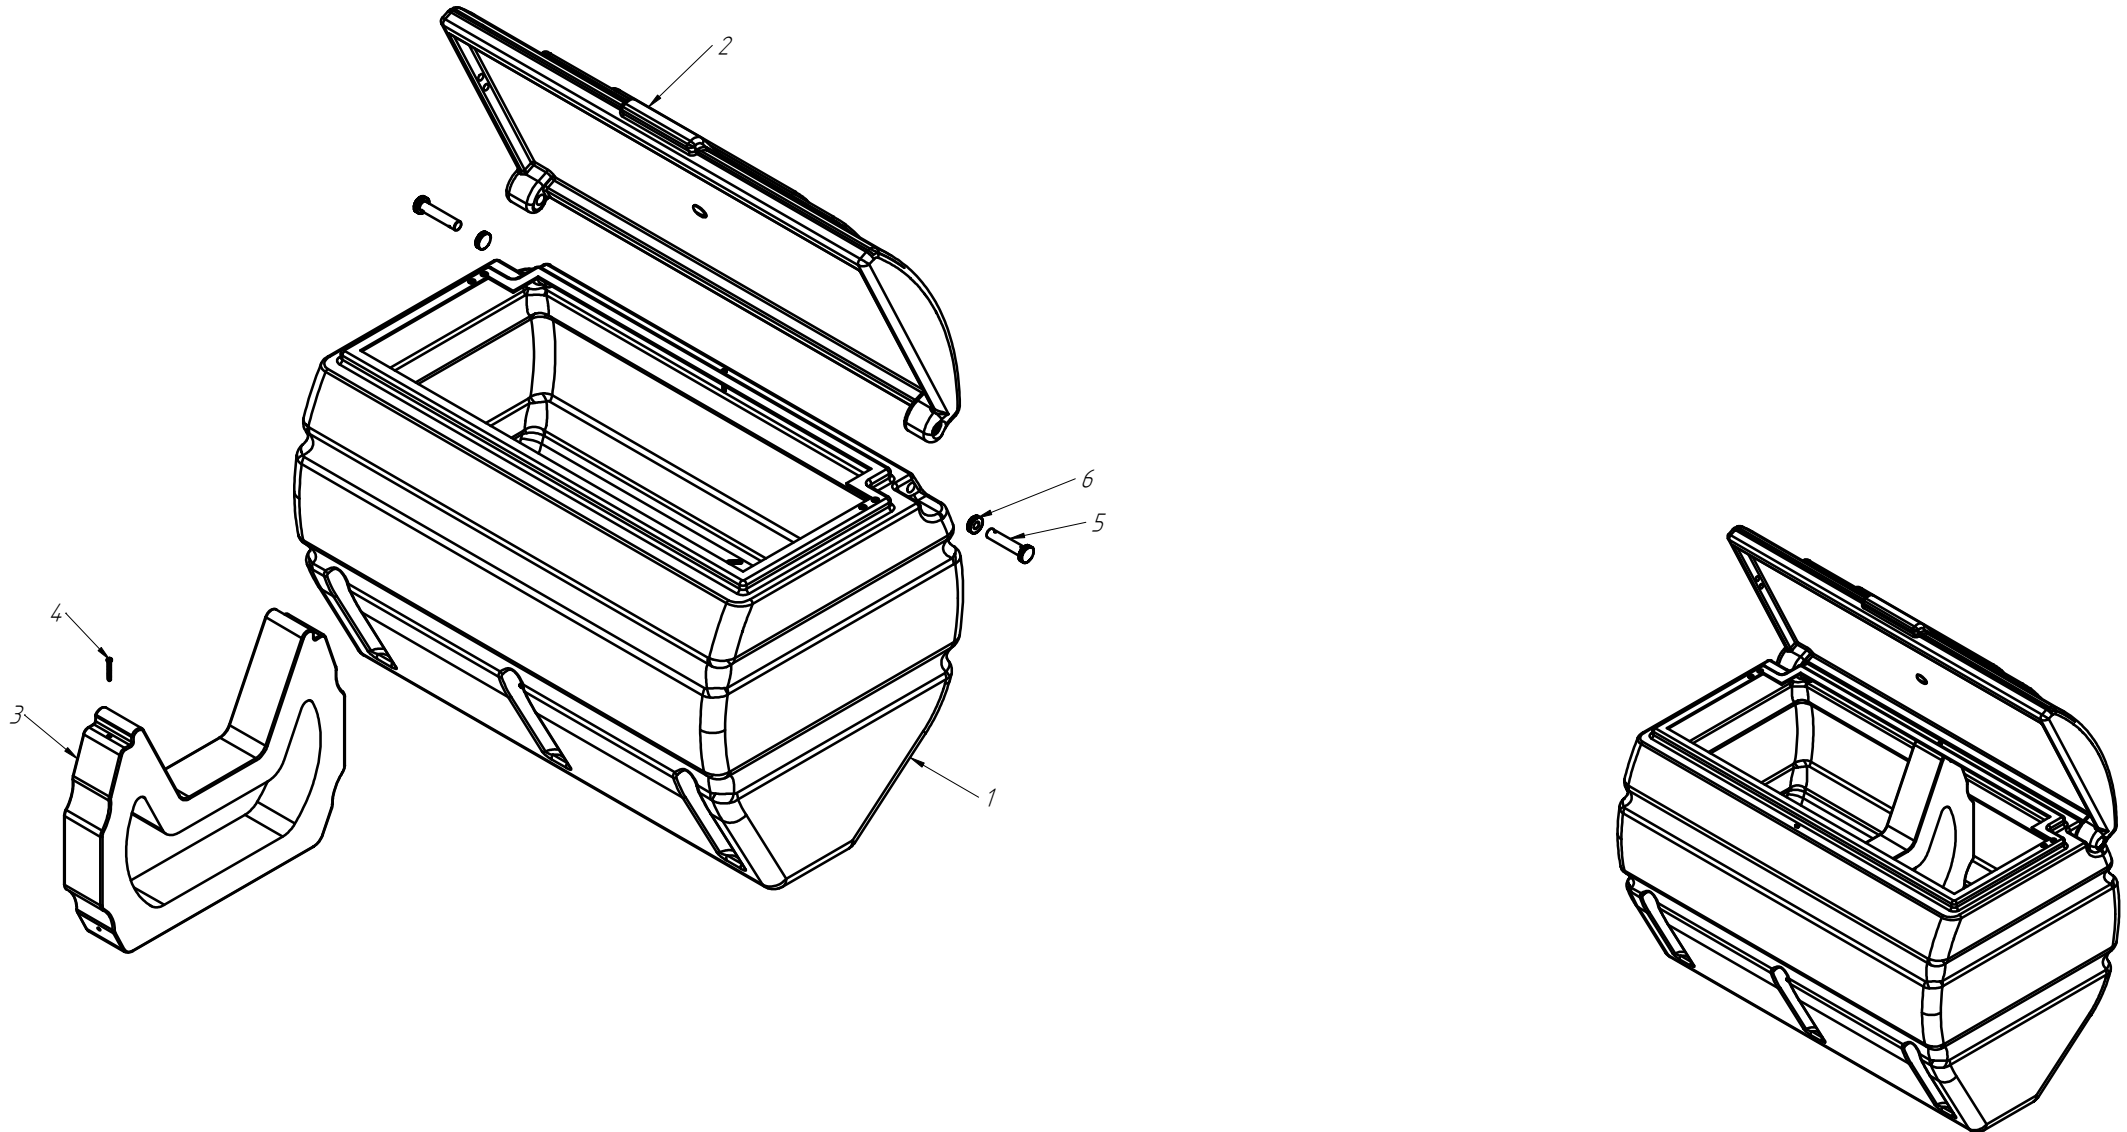

# DISCO DUPLO ADUBO (TRIPLO DISCO)

Nº ITEM	CÓDIGO	REFERÊNCIA	DENOMINAÇÃO
1		-	Corpo Marcador De Linha 800
1.1	220000040		Marcador De Linha 800mm, 7050, 9045, 9050
1.2	220000043		Marcador De Linha 1000mm, 10045, 11045, 11050, 12045, 12050, 13045
1.3	220000042		Marcado De Linha 1200mm, 13050, 14050, 15045
1.4	220000044		Marcador De Linha 1400mm, 15050
2	-	-	Tubo Superior 01
2.1	210000419	-	Tubo Superior 970mm, 7050
2.2	210000411	-	Tubo Superior 1130mm, 9045
2.3	210000412	-	Tubo Superior 1260mm, 9050
2.4	210000413	-	Tubo Superior 1330mm, 10045, 10050, 11045
2.5	210000415	-	Tubo Superior 1515mm, 11050
2.6	210001235	-	Tubo Superior 1550, 12045
2.7	210000416	-	Tubo Superior 1600mm, 13045
2.8	210000417	-	Tubo Superior 1800mm, 13050
2.9	210000418	-	Tubo Sup. 2000mm, 14045, 14050, 15045, 15050
3	220000202	-	Cj. Tubo e Base Dir.
4	230000303	-	Montagem Eixo e Cubo Direito
5	200000067	PF88041040	Parafuso SX M10x40mm MA ZFP
6	200000009	AR90102015	Arruela Lisa M10x20x2.0
7	200000010	PO80800410	Porca SX Auto-travante M10 MA ZFP
8	200000368	PF880412110	Parafuso SX M12x110mm
9	200000209	AR90001224	Arruela Lisa M12x24x2,7
10	200000246	PO80800412	Porca Auto-Travante M12 MA ZFP
11	210000404	-	Chapa Suporte Tubo Do Marcador
12	200000242	PF88041290	Parafuso SX M12x90mm