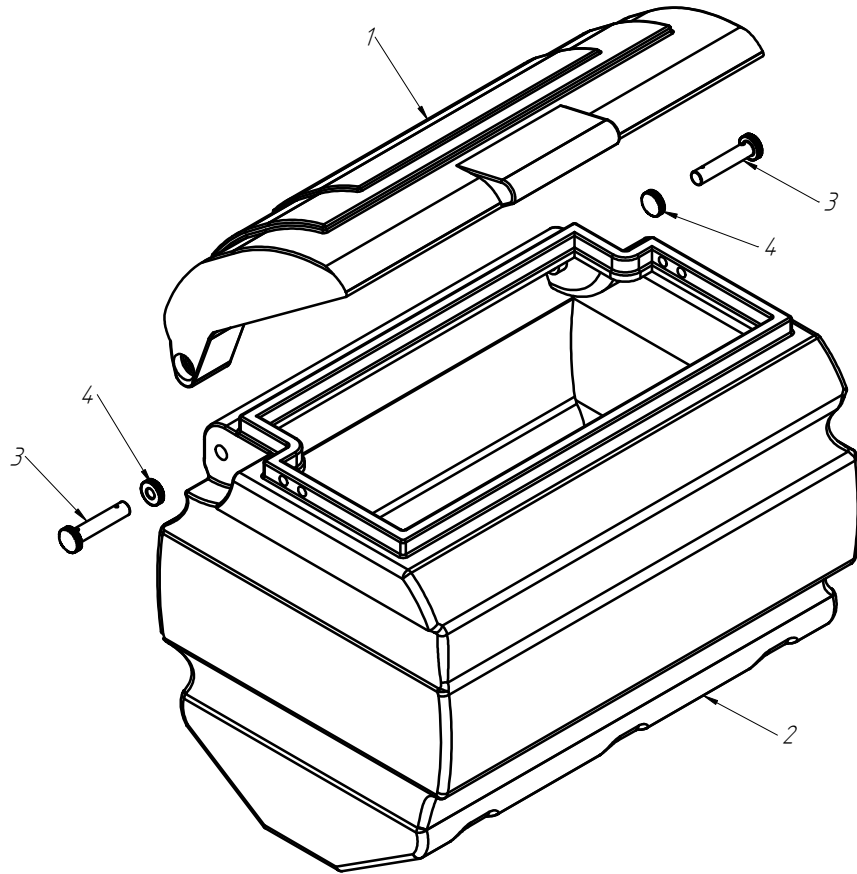

# DISCO DUPLO ADUBO (TRIPLO DISCO)

Nº ITEM	CÓDIGO	REFERÊNCIA	DENOMINAÇÃO
1		-	Corpo Marcador De Linha 800
1.1	220000040		Marcador De Linha 800mm, 7050, 9045, 9050
1.2	220000043		Marcador De Linha 1000mm, 10045, 11045, 11050, 12045, 12050, 13045
1.3	220000042		Marcado De Linha 1200mm, 13050, 14050, 15045
1.4	220000044		Marcador De Linha 1400mm, 15050
2	-	-	Tubo Superior 01
2.1	210000419	-	Tubo Superior 970mm, 7050
2.2	210000411	-	Tubo Superior 1130mm, 9045
2.3	210000412	-	Tubo Superior 1260mm, 9050
2.4	210000413	-	Tubo Superior 1330mm, 10045, 10050, 11045
2.5	210000415	-	Tubo Superior 1515mm, 11050
2.6	210001235	-	Tubo Superior 1550, 12045
2.7	210000416	-	Tubo Superior 1600mm, 13045
2.8	210000417	-	Tubo Superior 1800mm, 13050
2.9	210000418	-	Tubo Sup. 2000mm, 14045, 14050, 15045, 15050
3	220000202	-	Cj. Tubo e Base Dir.
4	230000303	-	Montagem Eixo e Cubo Direito
5	200000067	PF88041040	Parafuso SX M10x40mm MA ZFP
6	200000009	AR90102015	Arruela Lisa M10x20x2.0
7	200000010	PO80800410	Porca SX Auto-travante M10 MA ZFP
8	200000368	PF880412110	Parafuso SX M12x110mm
9	200000209	AR90001224	Arruela Lisa M12x24x2,7
10	200000246	PO80800412	Porca Auto-Travante M12 MA ZFP
11	210000404	-	Chapa Suporte Tubo Do Marcador
12	200000242	PF88041290	Parafuso SX M12x90mm