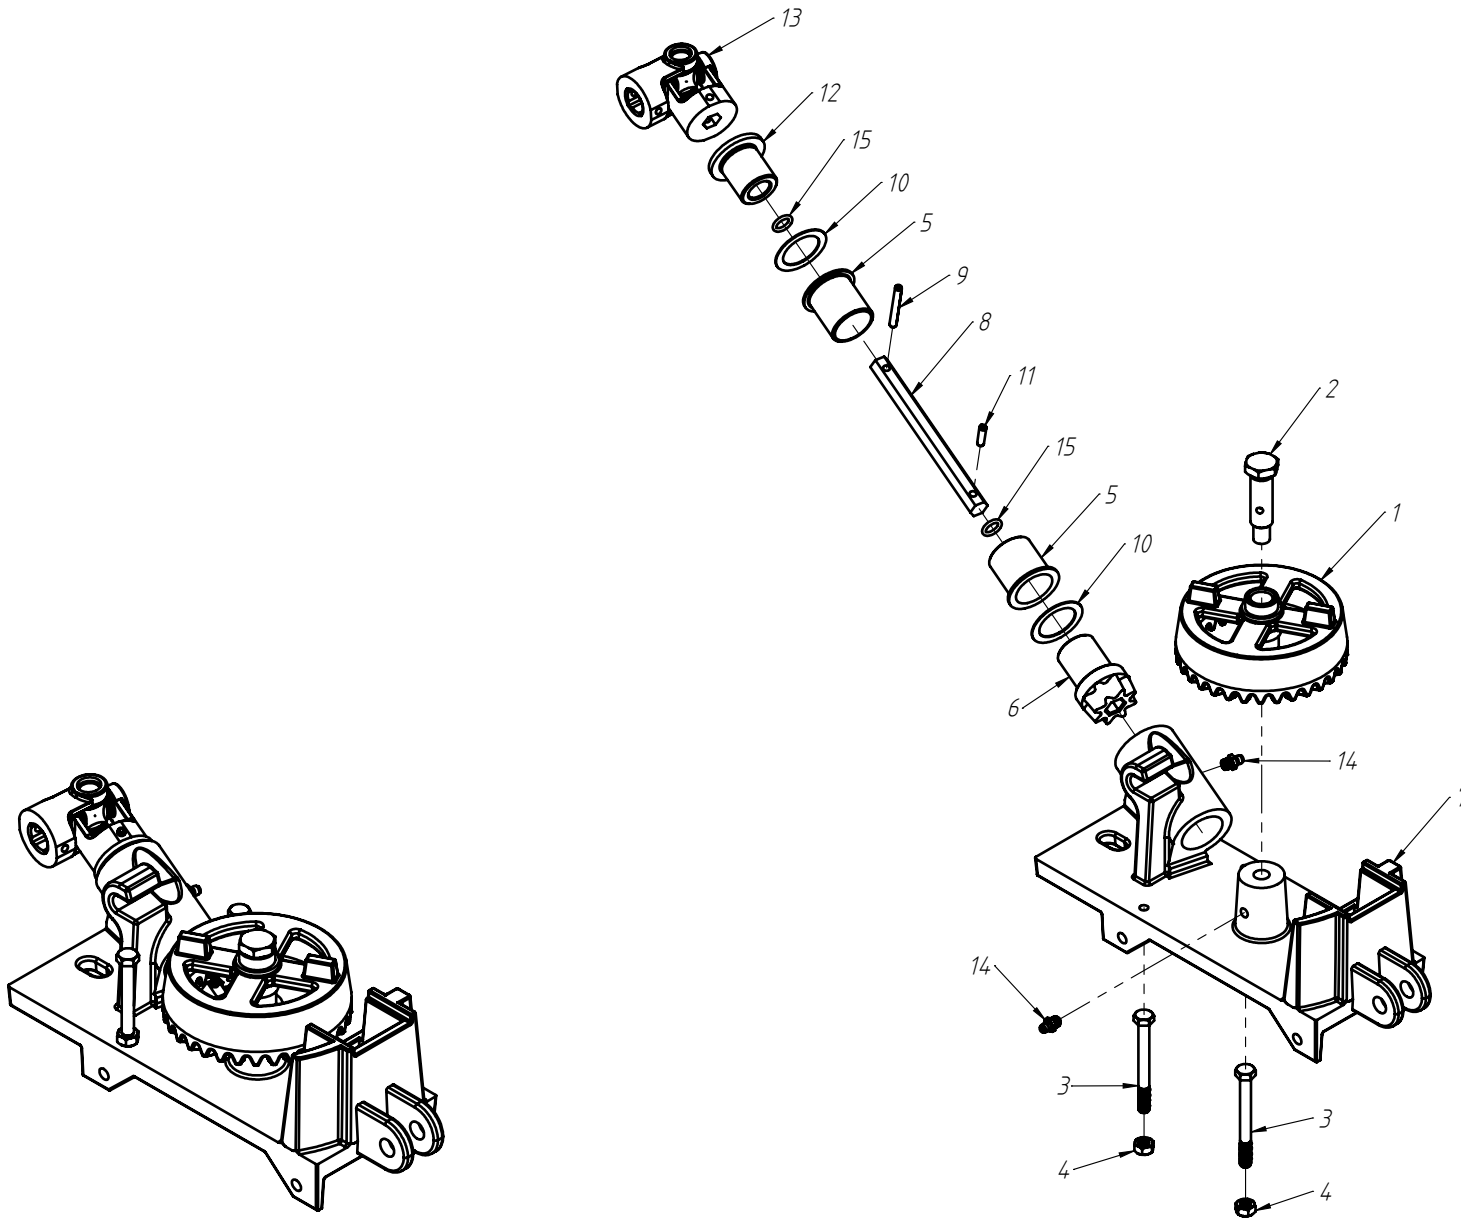

# DISCO DUPLO ADUBO (TRIPLO DISCO)

Nº ITEM	CÓDIGO	REFERÊNCIA	DENOMINAÇÃO
1		-	Corpo Marcador De Linha 800
1.1	220000040		Marcador De Linha 800mm, 7050, 9045, 9050
1.2	220000043		Marcador De Linha 1000mm, 10045, 11045, 11050, 12045, 12050, 13045
1.3	220000042		Marcado De Linha 1200mm, 13050, 14050, 15045
1.4	220000044		Marcador De Linha 1400mm, 15050
2	-	-	Tubo Superior 01
2.1	210000419	-	Tubo Superior 970mm, 7050
2.2	210000411	-	Tubo Superior 1130mm, 9045
2.3	210000412	-	Tubo Superior 1260mm, 9050
2.4	210000413	-	Tubo Superior 1330mm, 10045, 10050, 11045
2.5	210000415	-	Tubo Superior 1515mm, 11050
2.6	210001235	-	Tubo Superior 1550, 12045
2.7	210000416	-	Tubo Superior 1600mm, 13045
2.8	210000417	-	Tubo Superior 1800mm, 13050
2.9	210000418	-	Tubo Sup. 2000mm, 14045, 14050, 15045, 15050
3	220000202	-	Cj. Tubo e Base Dir.
4	230000303	-	Montagem Eixo e Cubo Direito
5	200000067	PF88041040	Parafuso SX M10x40mm MA ZFP
6	200000009	AR90102015	Arruela Lisa M10x20x2.0
7	200000010	PO80800410	Porca SX Auto-travante M10 MA ZFP
8	200000368	PF880412110	Parafuso SX M12x110mm
9	200000209	AR90001224	Arruela Lisa M12x24x2,7
10	200000246	PO80800412	Porca Auto-Travante M12 MA ZFP
11	210000404	-	Chapa Suporte Tubo Do Marcador
12	200000242	PF88041290	Parafuso SX M12x90mm