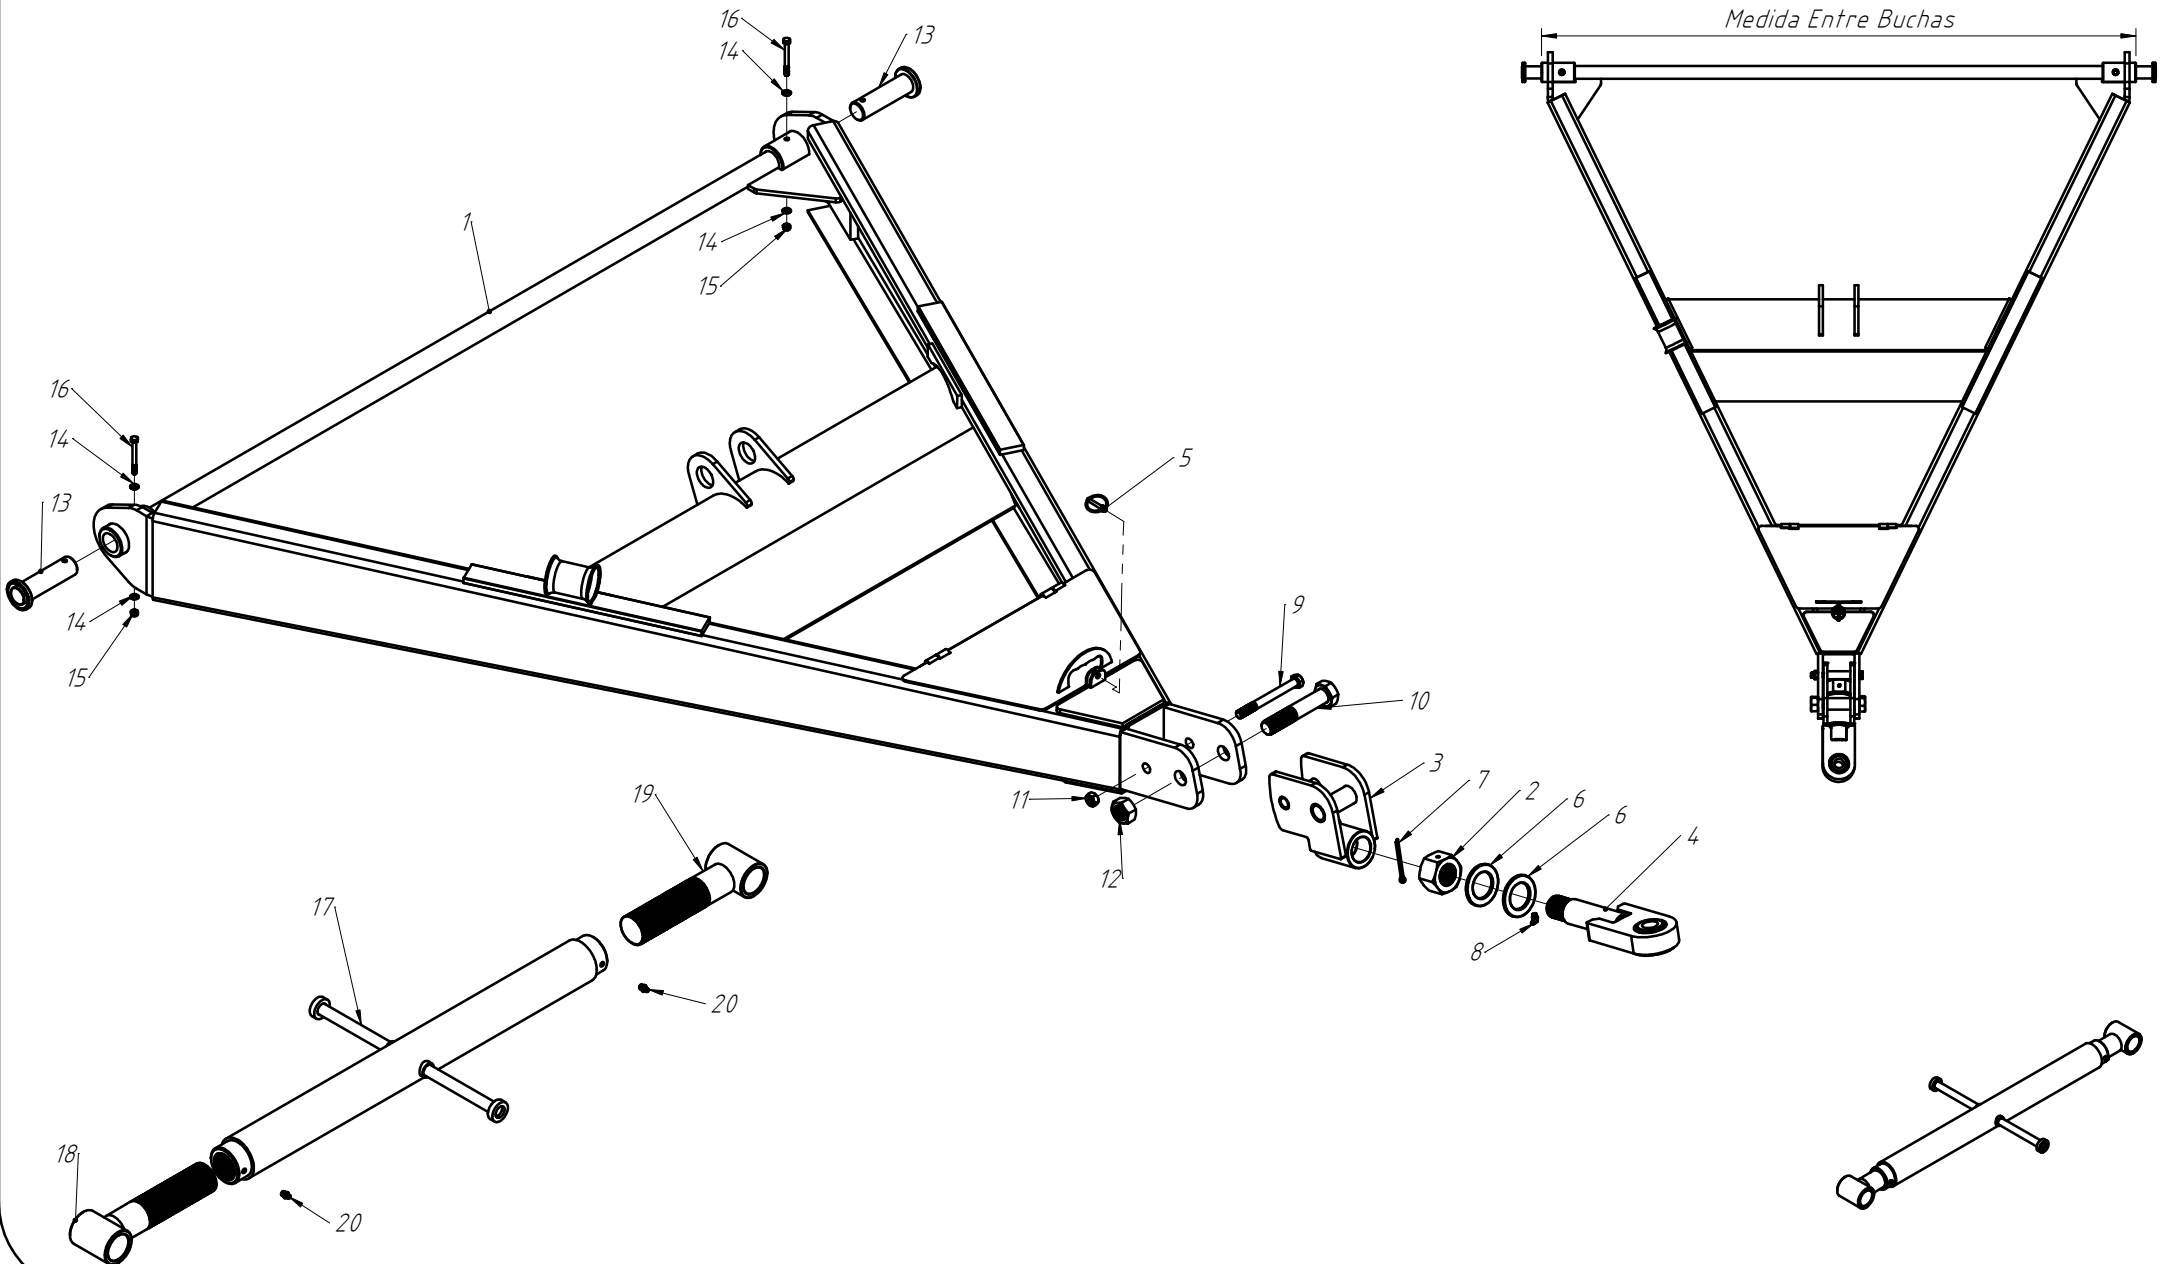

# DISCO DUPLO ADUBO (TRIPLO DISCO)

Nº ITEM	CÓDIGO	REFERÊNCIA	DENOMINAÇÃO
1		-	Corpo Marcador De Linha 800
1.1	220000040		Marcador De Linha 800mm, 7050, 9045, 9050
1.2	220000043		Marcador De Linha 1000mm, 10045, 11045, 11050, 12045, 12050, 13045
1.3	220000042		Marcado De Linha 1200mm, 13050, 14050, 15045
1.4	220000044		Marcador De Linha 1400mm, 15050
2	-	-	Tubo Superior 01
2.1	210000419	-	Tubo Superior 970mm, 7050
2.2	210000411	-	Tubo Superior 1130mm, 9045
2.3	210000412	-	Tubo Superior 1260mm, 9050
2.4	210000413	-	Tubo Superior 1330mm, 10045, 10050, 11045
2.5	210000415	-	Tubo Superior 1515mm, 11050
2.6	210001235	-	Tubo Superior 1550, 12045
2.7	210000416	-	Tubo Superior 1600mm, 13045
2.8	210000417	-	Tubo Superior 1800mm, 13050
2.9	210000418	-	Tubo Sup. 2000mm, 14045, 14050, 15045, 15050
3	220000202	-	Cj. Tubo e Base Dir.
4	230000303	-	Montagem Eixo e Cubo Direito
5	200000067	PF88041040	Parafuso SX M10x40mm MA ZFP
6	200000009	AR90102015	Arruela Lisa M10x20x2.0
7	200000010	PO80800410	Porca SX Auto-travante M10 MA ZFP
8	200000368	PF880412110	Parafuso SX M12x110mm
9	200000209	AR90001224	Arruela Lisa M12x24x2,7
10	200000246	PO80800412	Porca Auto-Travante M12 MA ZFP
11	210000404	-	Chapa Suporte Tubo Do Marcador
12	200000242	PF88041290	Parafuso SX M12x90mm