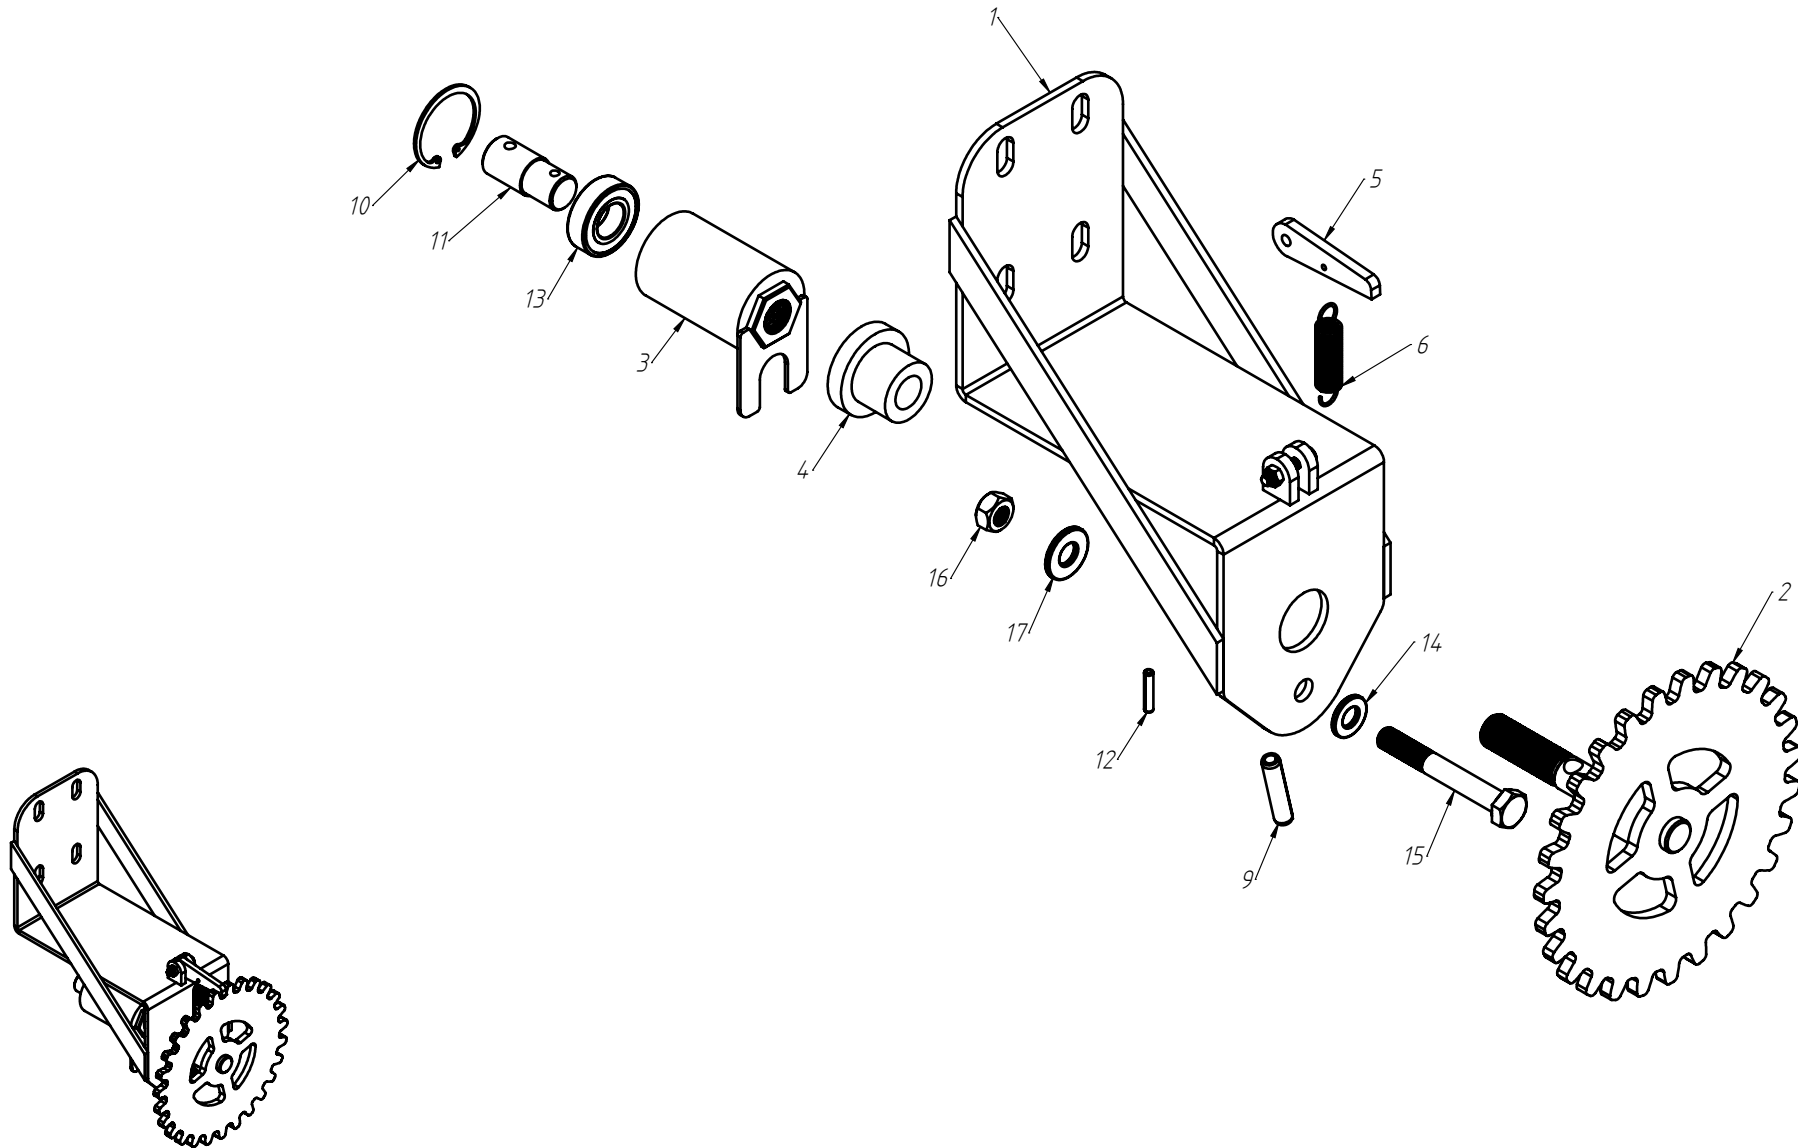

ROTOR REGULAGEM SEMENTE FINA