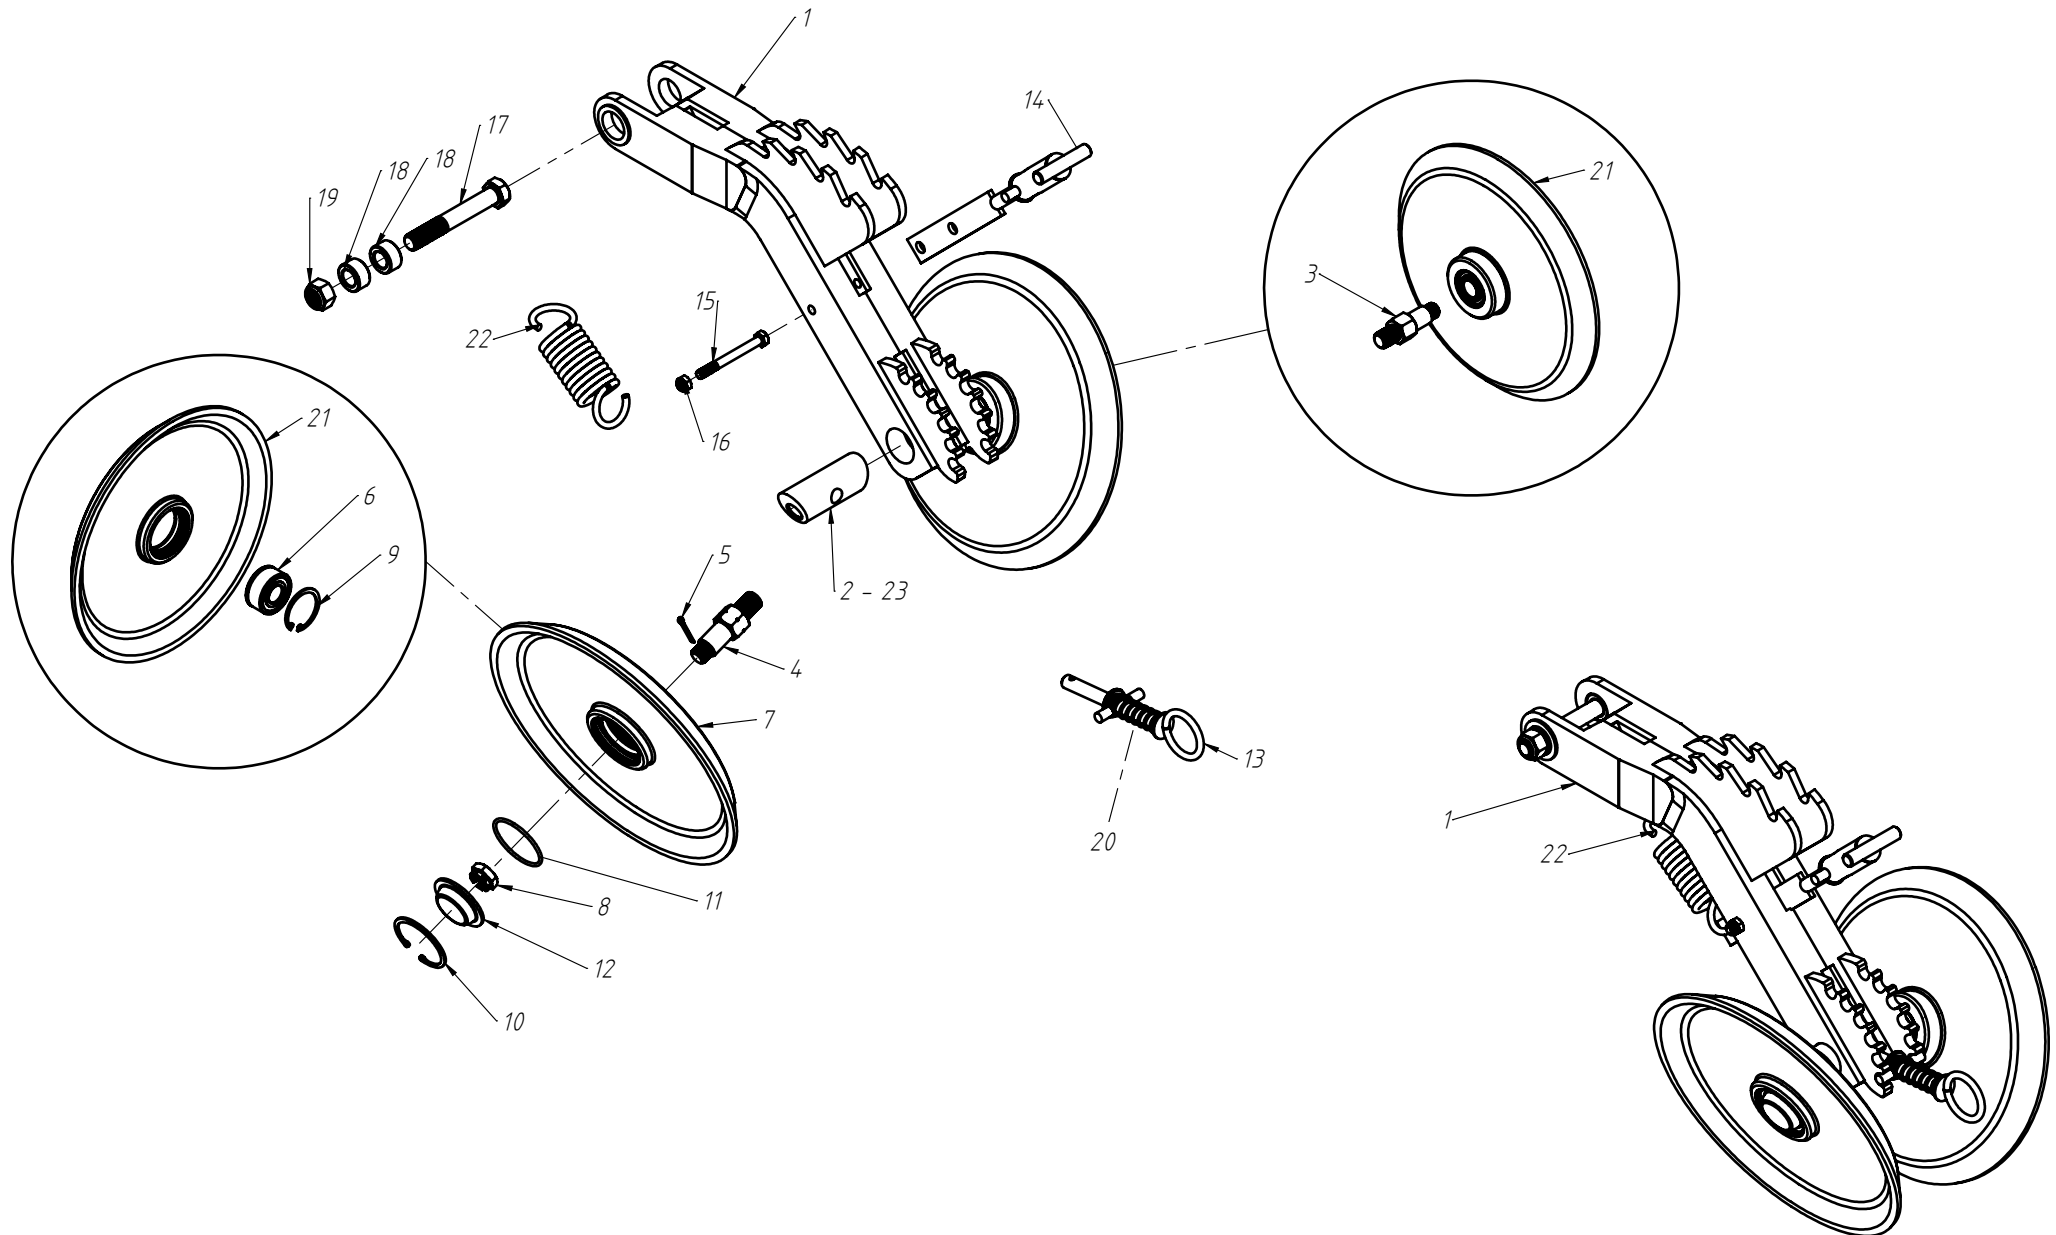

# DISCO DUPLO ADUBO (TRIPLO DISCO)

Nº ITEM	CÓDIGO	REFERÊNCIA	DENOMINAÇÃO
1		-	Corpo Marcador De Linha 800
1.1	220000040		Marcador De Linha 800mm, 7050, 9045, 9050
1.2	220000043		Marcador De Linha 1000mm, 10045, 11045, 11050, 12045, 12050, 13045
1.3	220000042		Marcado De Linha 1200mm, 13050, 14050, 15045
1.4	220000044		Marcador De Linha 1400mm, 15050
2	-	-	Tubo Superior 01
2.1	210000419	-	Tubo Superior 970mm, 7050
2.2	210000411	-	Tubo Superior 1130mm, 9045
2.3	210000412	-	Tubo Superior 1260mm, 9050
2.4	210000413	-	Tubo Superior 1330mm, 10045, 10050, 11045
2.5	210000415	-	Tubo Superior 1515mm, 11050
2.6	210001235	-	Tubo Superior 1550, 12045
2.7	210000416	-	Tubo Superior 1600mm, 13045
2.8	210000417	-	Tubo Superior 1800mm, 13050
2.9	210000418	-	Tubo Sup. 2000mm, 14045, 14050, 15045, 15050
3	220000202	-	Cj. Tubo e Base Dir.
4	230000303	-	Montagem Eixo e Cubo Direito
5	200000067	PF88041040	Parafuso SX M10x40mm MA ZFP
6	200000009	AR90102015	Arruela Lisa M10x20x2.0
7	200000010	PO80800410	Porca SX Auto-travante M10 MA ZFP
8	200000368	PF880412110	Parafuso SX M12x110mm
9	200000209	AR90001224	Arruela Lisa M12x24x2,7
10	200000246	PO80800412	Porca Auto-Travante M12 MA ZFP
11	210000404	-	Chapa Suporte Tubo Do Marcador
12	200000242	PF88041290	Parafuso SX M12x90mm