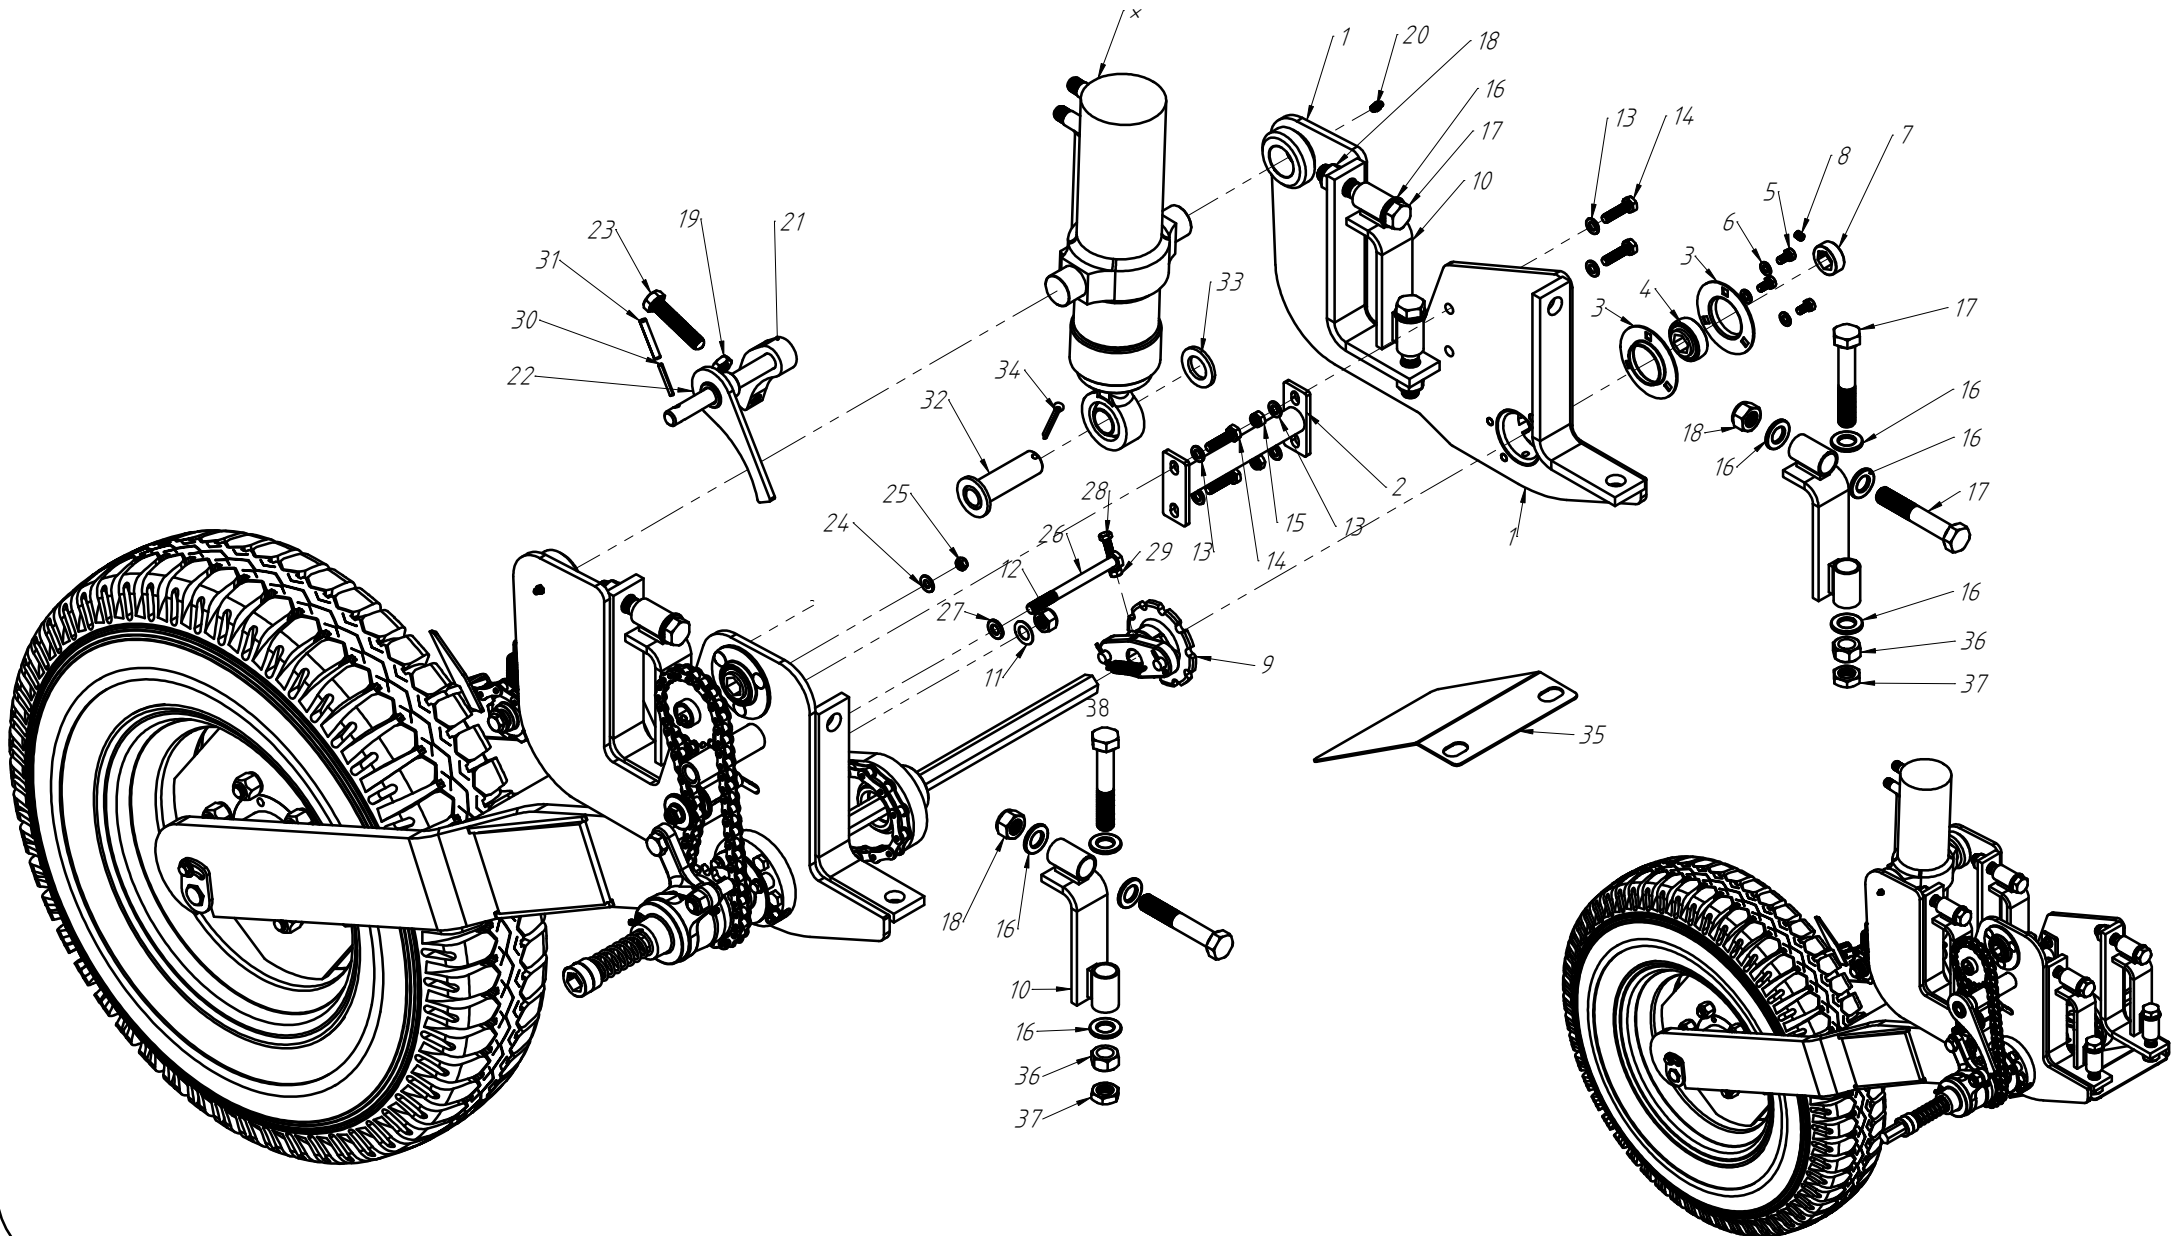

# DISCO DUPLO ADUBO (TRIPLO DISCO)

Nº ITEM	CÓDIGO	REFERÊNCIA	DENOMINAÇÃO
1		-	Corpo Marcador De Linha 800
1.1	220000040		Marcador De Linha 800mm, 7050, 9045, 9050
1.2	220000043		Marcador De Linha 1000mm, 10045, 11045, 11050, 12045, 12050, 13045
1.3	220000042		Marcado De Linha 1200mm, 13050, 14050, 15045
1.4	220000044		Marcador De Linha 1400mm, 15050
2	-	-	Tubo Superior 01
2.1	210000419	-	Tubo Superior 970mm, 7050
2.2	210000411	-	Tubo Superior 1130mm, 9045
2.3	210000412	-	Tubo Superior 1260mm, 9050
2.4	210000413	-	Tubo Superior 1330mm, 10045, 10050, 11045
2.5	210000415	-	Tubo Superior 1515mm, 11050
2.6	210001235	-	Tubo Superior 1550, 12045
2.7	210000416	-	Tubo Superior 1600mm, 13045
2.8	210000417	-	Tubo Superior 1800mm, 13050
2.9	210000418	-	Tubo Sup. 2000mm, 14045, 14050, 15045, 15050
3	220000202	-	Cj. Tubo e Base Dir.
4	230000303	-	Montagem Eixo e Cubo Direito
5	200000067	PF88041040	Parafuso SX M10x40mm MA ZFP
6	200000009	AR90102015	Arruela Lisa M10x20x2.0
7	200000010	PO80800410	Porca SX Auto-travante M10 MA ZFP
8	200000368	PF880412110	Parafuso SX M12x110mm
9	200000209	AR90001224	Arruela Lisa M12x24x2,7
10	200000246	PO80800412	Porca Auto-Travante M12 MA ZFP
11	210000404	-	Chapa Suporte Tubo Do Marcador
12	200000242	PF88041290	Parafuso SX M12x90mm