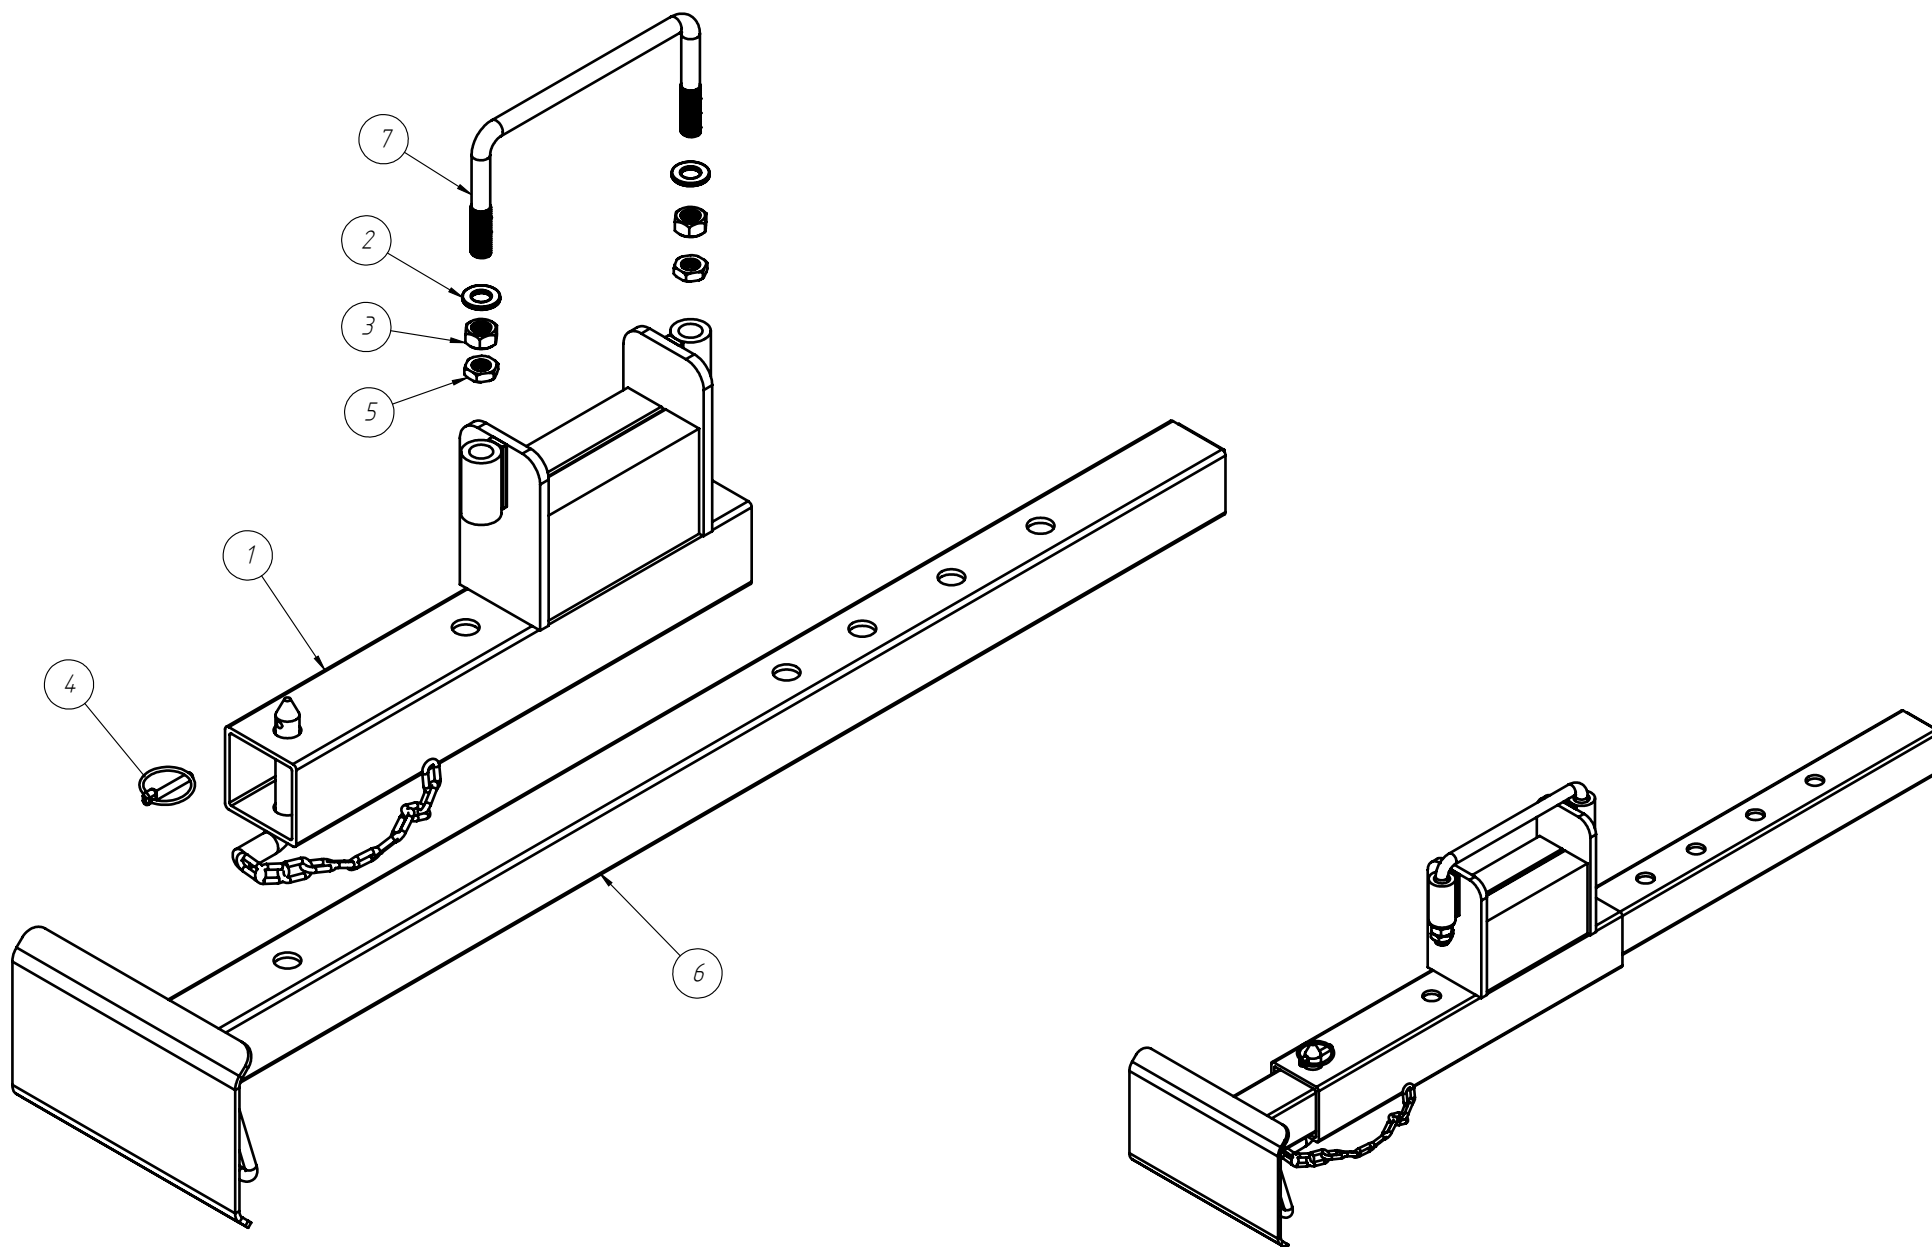

# DISCO DUPLO ADUBO (TRIPLO DISCO)

Nº ITEM	CÓDIGO	REFERÊNCIA	DENOMINAÇÃO
1		-	Corpo Marcador De Linha 800
1.1	220000040		Marcador De Linha 800mm, 7050, 9045, 9050
1.2	220000043		Marcador De Linha 1000mm, 10045, 11045, 11050, 12045, 12050, 13045
1.3	220000042		Marcado De Linha 1200mm, 13050, 14050, 15045
1.4	220000044		Marcador De Linha 1400mm, 15050
2	-	-	Tubo Superior 01
2.1	210000419	-	Tubo Superior 970mm, 7050
2.2	210000411	-	Tubo Superior 1130mm, 9045
2.3	210000412	-	Tubo Superior 1260mm, 9050
2.4	210000413	-	Tubo Superior 1330mm, 10045, 10050, 11045
2.5	210000415	-	Tubo Superior 1515mm, 11050
2.6	210001235	-	Tubo Superior 1550, 12045
2.7	210000416	-	Tubo Superior 1600mm, 13045
2.8	210000417	-	Tubo Superior 1800mm, 13050
2.9	210000418	-	Tubo Sup. 2000mm, 14045, 14050, 15045, 15050
3	220000202	-	Cj. Tubo e Base Dir.
4	230000303	-	Montagem Eixo e Cubo Direito
5	200000067	PF88041040	Parafuso SX M10x40mm MA ZFP
6	200000009	AR90102015	Arruela Lisa M10x20x2.0
7	200000010	PO80800410	Porca SX Auto-travante M10 MA ZFP
8	200000368	PF880412110	Parafuso SX M12x110mm
9	200000209	AR90001224	Arruela Lisa M12x24x2,7
10	200000246	PO80800412	Porca Auto-Travante M12 MA ZFP
11	210000404	-	Chapa Suporte Tubo Do Marcador
12	200000242	PF88041290	Parafuso SX M12x90mm