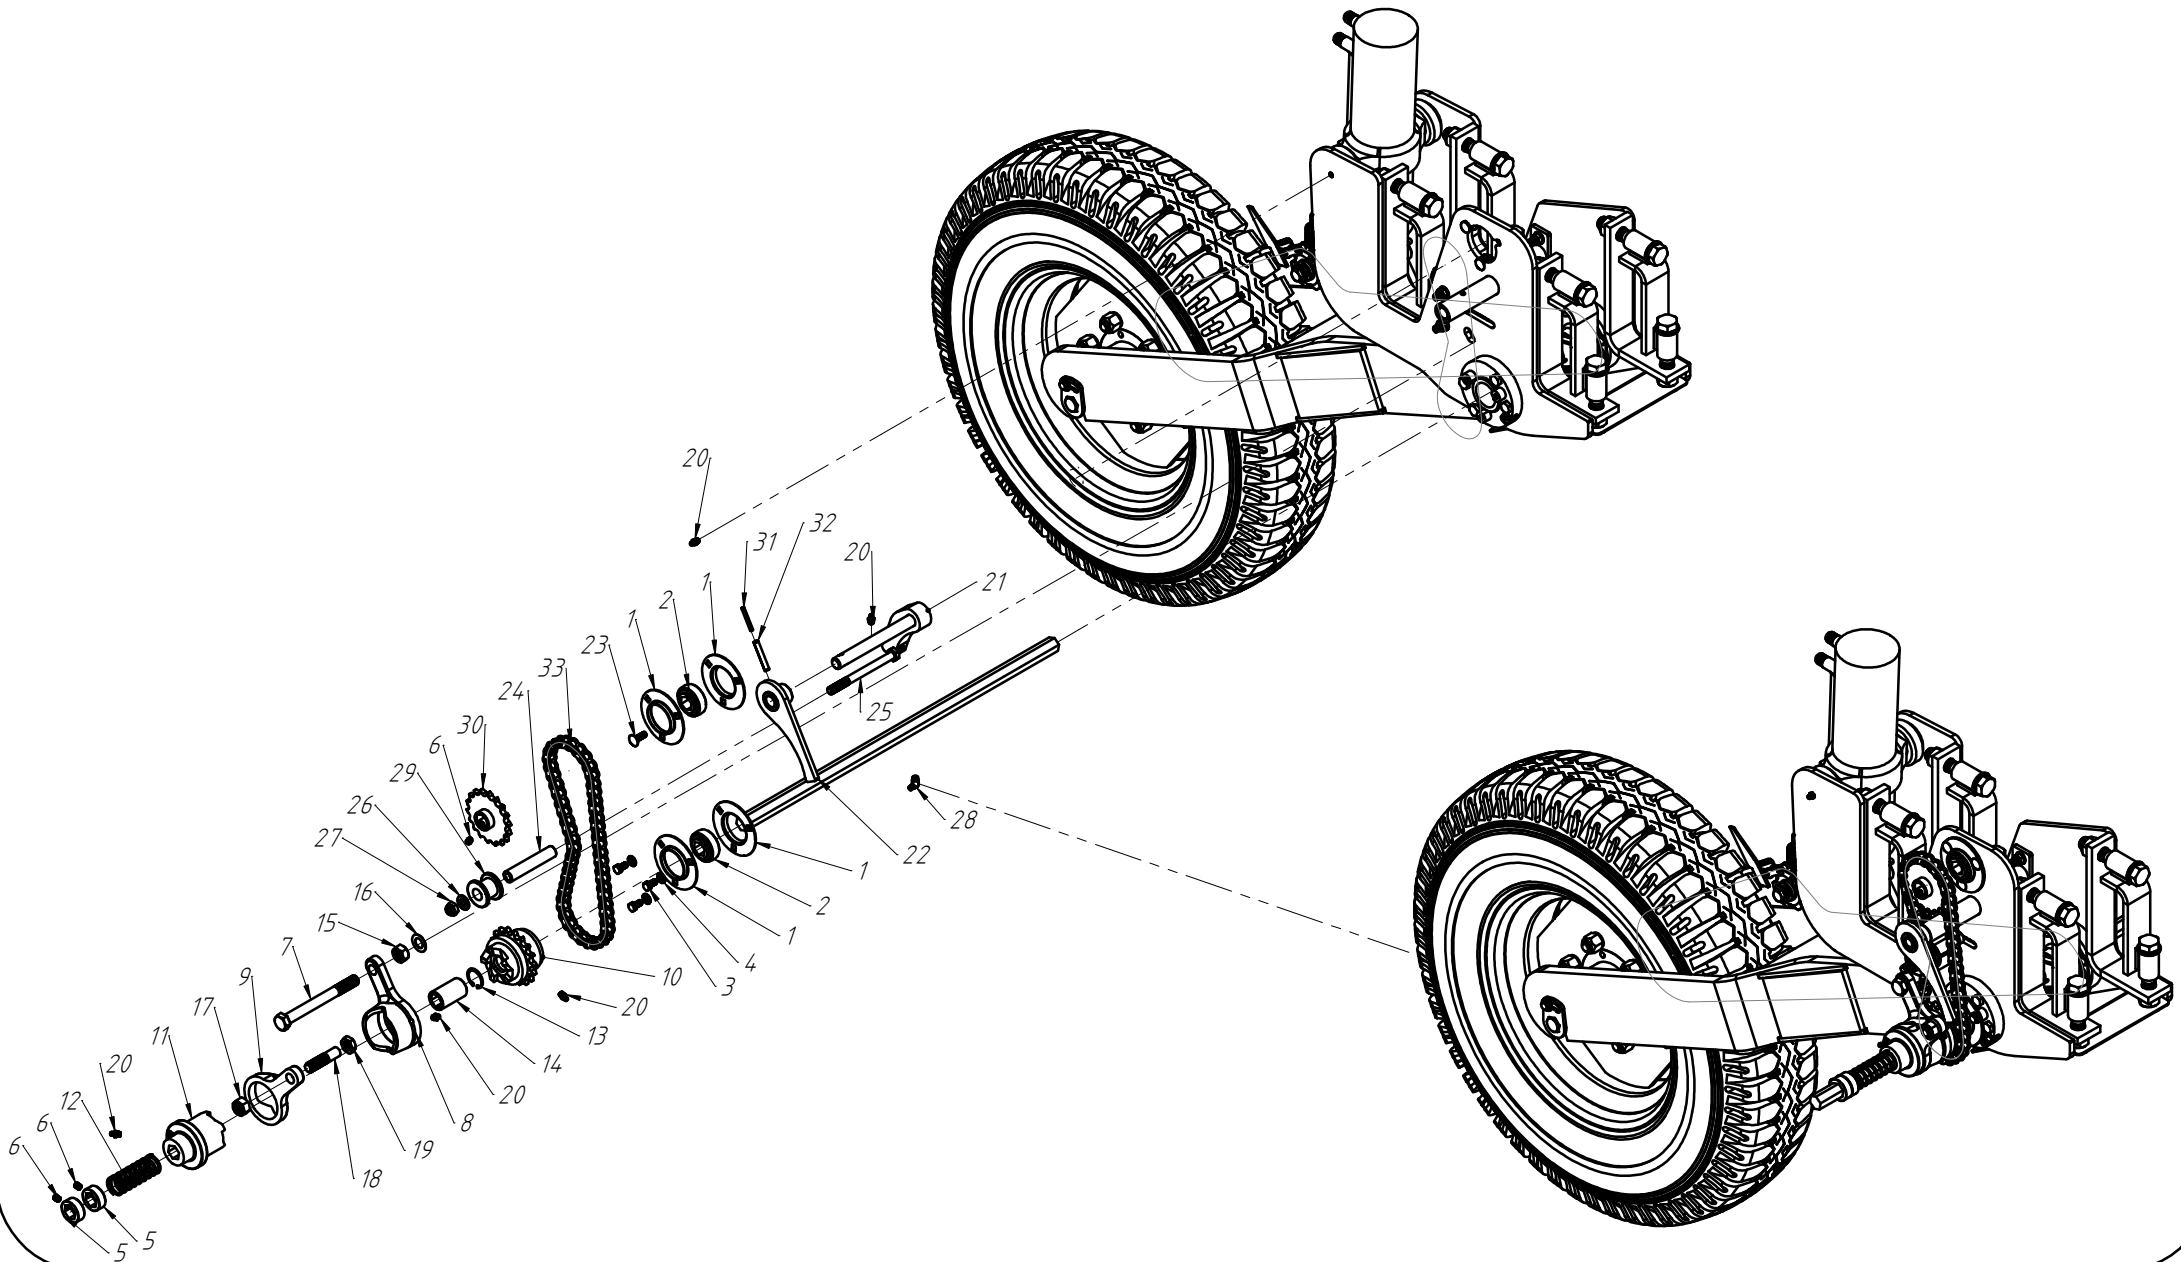

# DISCO DUPLO ADUBO (TRIPLO DISCO)

Nº ITEM	CÓDIGO	REFERÊNCIA	DENOMINAÇÃO
1		-	Corpo Marcador De Linha 800
1.1	220000040		Marcador De Linha 800mm, 7050, 9045, 9050
1.2	220000043		Marcador De Linha 1000mm, 10045, 11045, 11050, 12045, 12050, 13045
1.3	220000042		Marcado De Linha 1200mm, 13050, 14050, 15045
1.4	220000044		Marcador De Linha 1400mm, 15050
2	-	-	Tubo Superior 01
2.1	210000419	-	Tubo Superior 970mm, 7050
2.2	210000411	-	Tubo Superior 1130mm, 9045
2.3	210000412	-	Tubo Superior 1260mm, 9050
2.4	210000413	-	Tubo Superior 1330mm, 10045, 10050, 11045
2.5	210000415	-	Tubo Superior 1515mm, 11050
2.6	210001235	-	Tubo Superior 1550, 12045
2.7	210000416	-	Tubo Superior 1600mm, 13045
2.8	210000417	-	Tubo Superior 1800mm, 13050
2.9	210000418	-	Tubo Sup. 2000mm, 14045, 14050, 15045, 15050
3	220000202	-	Cj. Tubo e Base Dir.
4	230000303	-	Montagem Eixo e Cubo Direito
5	200000067	PF88041040	Parafuso SX M10x40mm MA ZFP
6	200000009	AR90102015	Arruela Lisa M10x20x2.0
7	200000010	PO80800410	Porca SX Auto-travante M10 MA ZFP
8	200000368	PF880412110	Parafuso SX M12x110mm
9	200000209	AR90001224	Arruela Lisa M12x24x2,7
10	200000246	PO80800412	Porca Auto-Travante M12 MA ZFP
11	210000404	-	Chapa Suporte Tubo Do Marcador
12	200000242	PF88041290	Parafuso SX M12x90mm