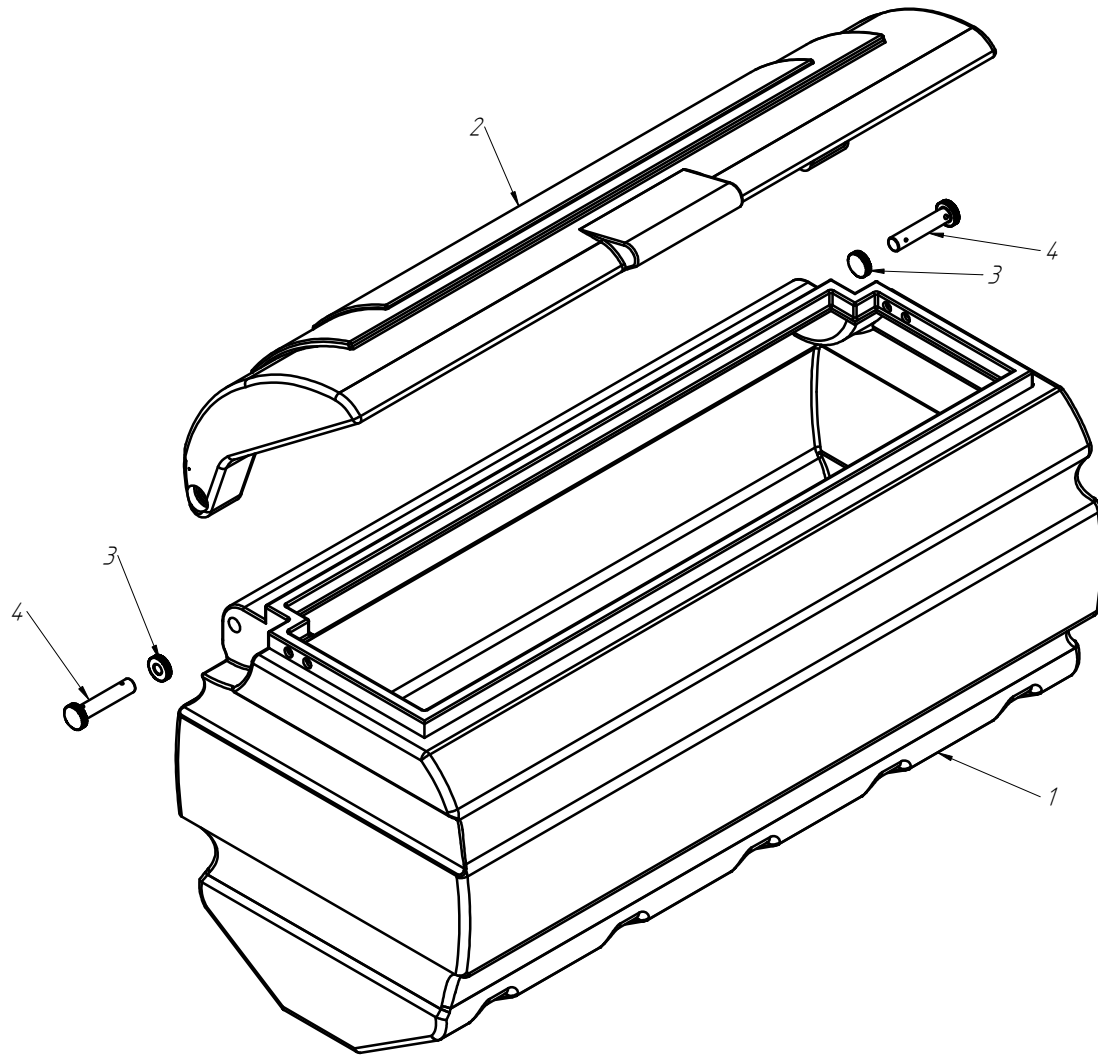

RODADO ASSIMÉTRICO DIREITO

DISCO DUPLO ADUBO (TRIPLO DISCO)

DISCO DE SEMENTE

Nº ITEM	CÓDIGO	REFERÊNCIA	DENOMINAÇÃO
1		-	Corpo Marcador De Linha 800
1.1	220000040		Marcador De Linha 800mm, 7050, 9045, 9050
1.2	220000043		Marcador De Linha 1000mm, 10045, 11045, 11050, 12045, 12050, 13045
1.3	220000042		Marcado De Linha 1200mm, 13050, 14050, 15045
1.4	220000044		Marcador De Linha 1400mm, 15050
2	-	-	Tubo Superior 01
2.1	210000419	-	Tubo Superior 970mm, 7050
2.2	210000411	-	Tubo Superior 1130mm, 9045
2.3	210000412	-	Tubo Superior 1260mm, 9050
2.4	210000413	-	Tubo Superior 1330mm, 10045, 10050, 11045
2.5	210000415	-	Tubo Superior 1515mm, 11050
2.6	210001235	-	Tubo Superior 1550, 12045
2.7	210000416	-	Tubo Superior 1600mm, 13045
2.8	210000417	-	Tubo Superior 1800mm, 13050
2.9	210000418	-	Tubo Sup. 2000mm, 14045, 14050, 15045, 15050
3	220000202	-	Cj. Tubo e Base Dir.
4	230000303	-	Montagem Eixo e Cubo Direito
5	200000067	PF88041040	Parafuso SX M10x40mm MA ZFP
6	200000009	AR90102015	Arruela Lisa M10x20x2.0
7	200000010	PO80800410	Porca SX Auto-travante M10 MA ZFP
8	200000368	PF880412110	Parafuso SX M12x110mm
9	200000209	AR90001224	Arruela Lisa M12x24x2,7
10	200000246	PO80800412	Porca Auto-Travante M12 MA ZFP
11	210000404	-	Chapa Suporte Tubo Do Marcador
12	200000242	PF88041290	Parafuso SX M12x90mm