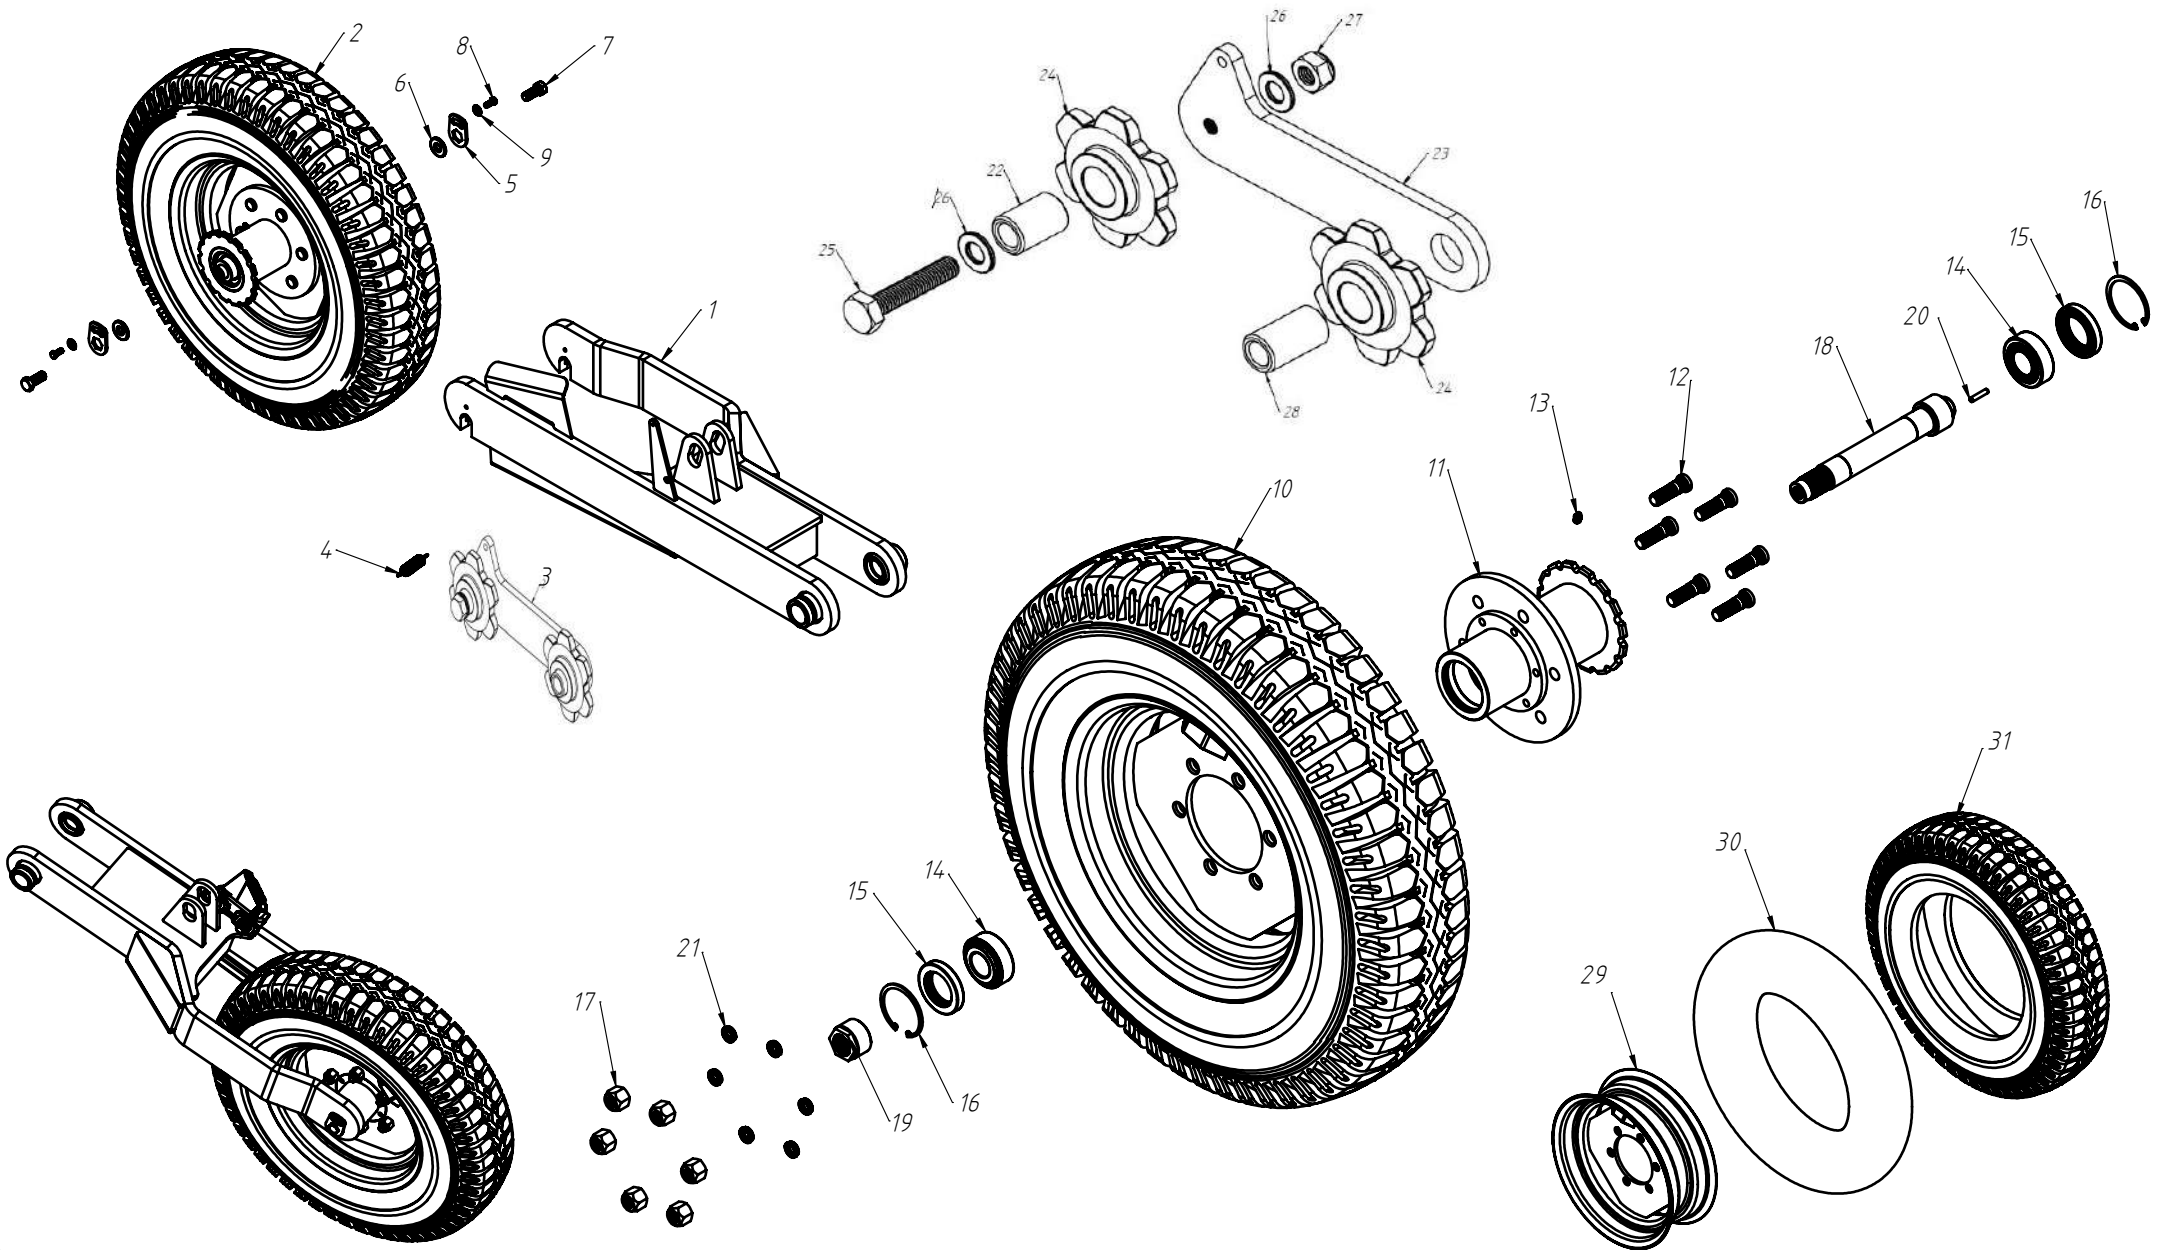

RODADO ASSIMÉTRICO DIREITO