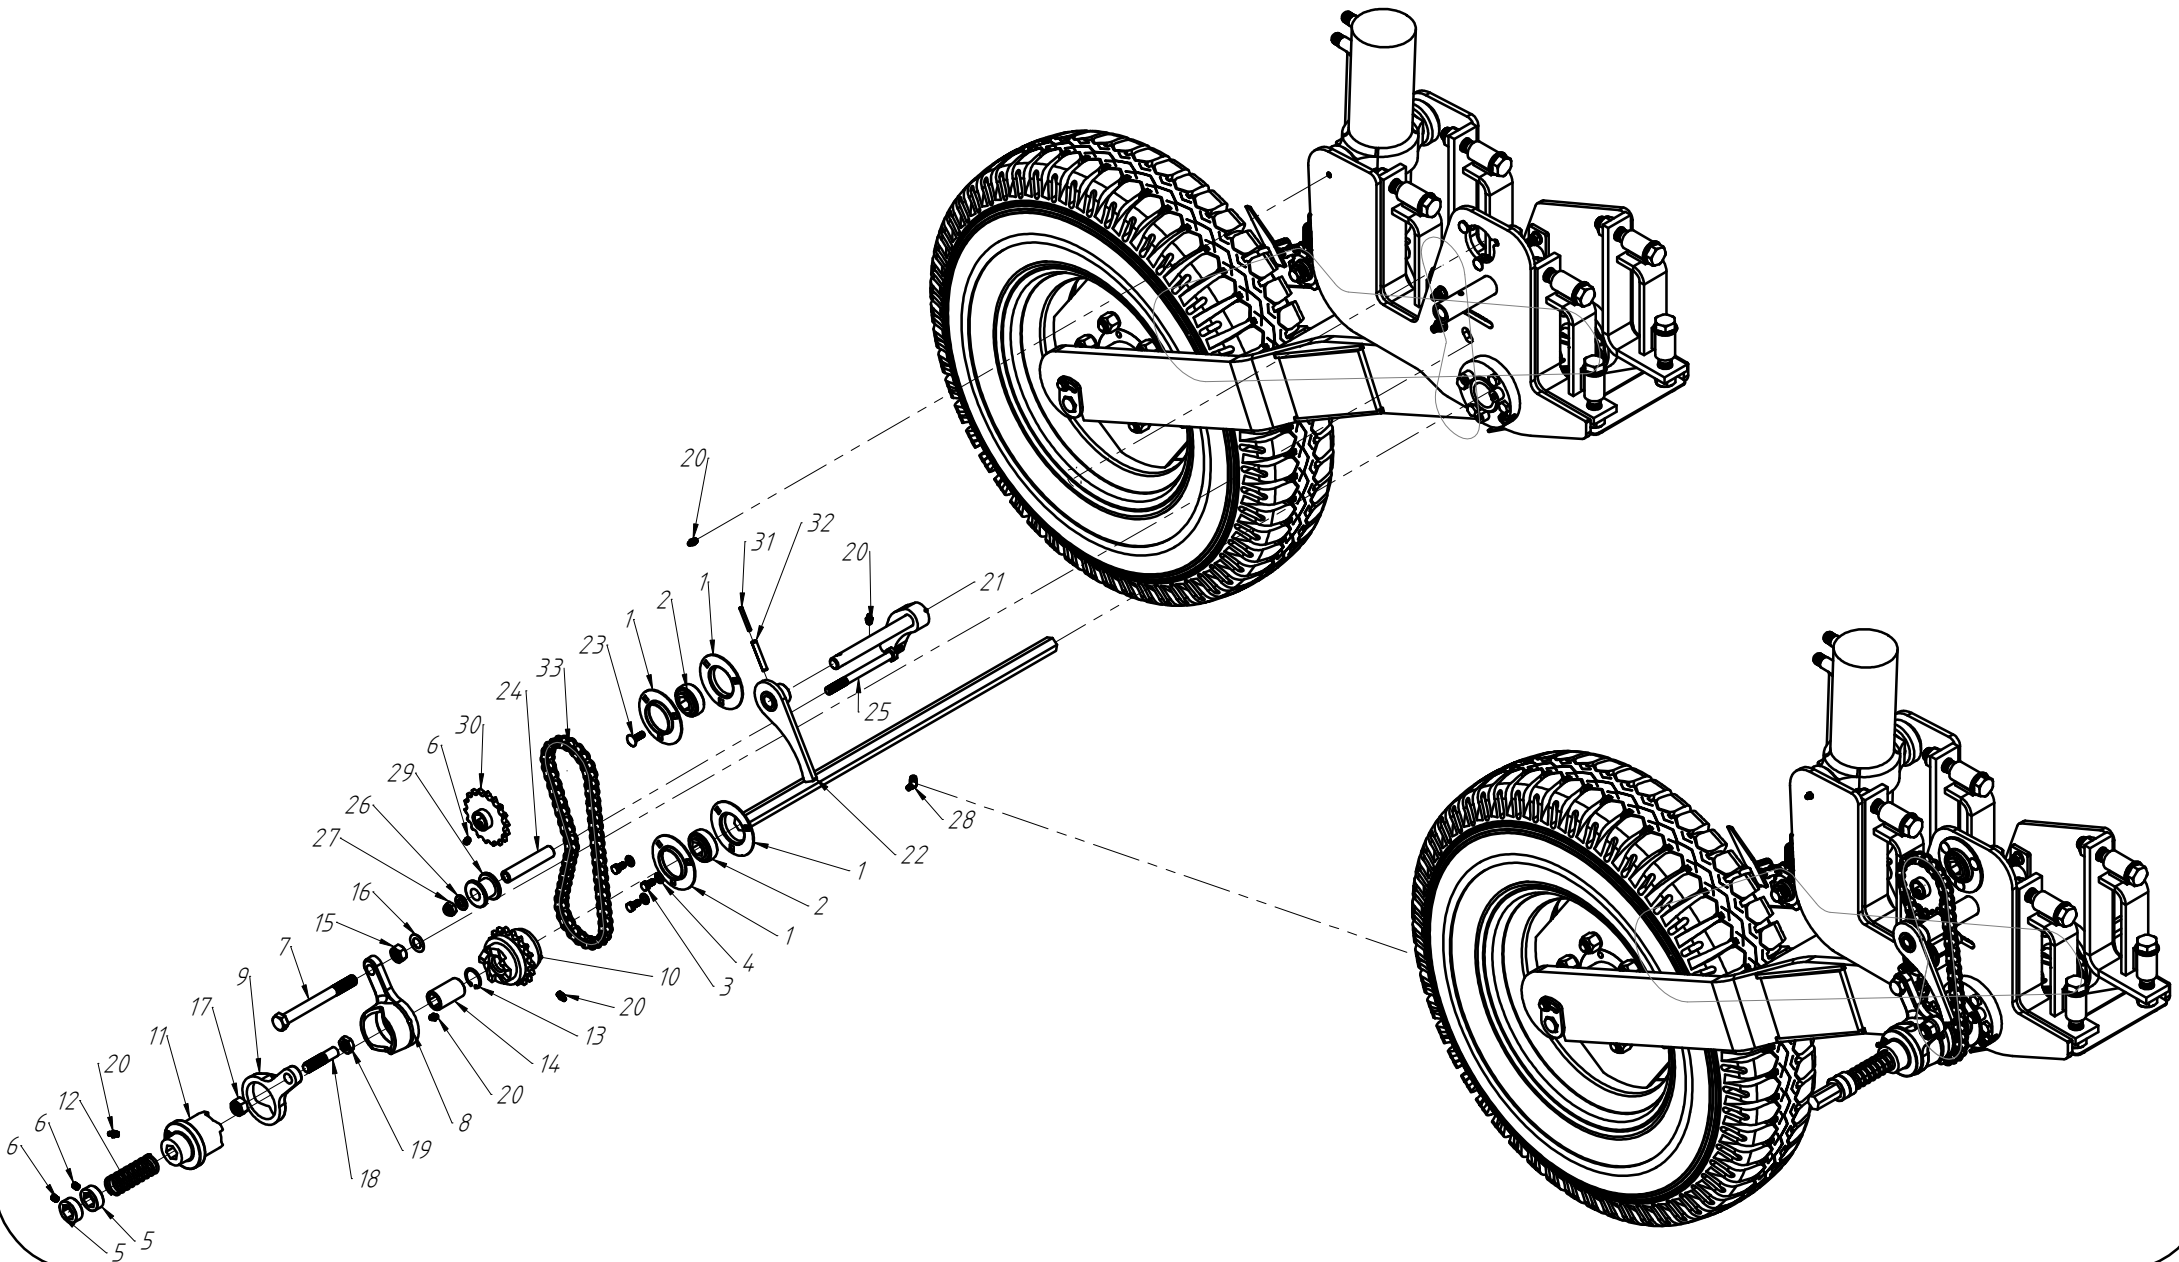

RODADO ASSIMÉTRICO DIREITO

DISCO DUPLO ADUBO (TRIPLO DISCO)

DISCO DE SEMENTE

Nº ITEM	CÓDIGO	REFERÊNCIA	DENOMINAÇÃO
1		-	Corpo Marcador De Linha 800
1.1	220000040		Marcador De Linha 800mm, 7050, 9045, 9050
1.2	220000043		Marcador De Linha 1000mm, 10045, 11045, 11050, 12045, 12050, 13045
1.3	220000042		Marcado De Linha 1200mm, 13050, 14050, 15045
1.4	220000044		Marcador De Linha 1400mm, 15050
2	-	-	Tubo Superior 01
2.1	210000419	-	Tubo Superior 970mm, 7050
2.2	210000411	-	Tubo Superior 1130mm, 9045
2.3	210000412	-	Tubo Superior 1260mm, 9050
2.4	210000413	-	Tubo Superior 1330mm, 10045, 10050, 11045
2.5	210000415	-	Tubo Superior 1515mm, 11050
2.6	210001235	-	Tubo Superior 1550, 12045
2.7	210000416	-	Tubo Superior 1600mm, 13045
2.8	210000417	-	Tubo Superior 1800mm, 13050
2.9	210000418	-	Tubo Sup. 2000mm, 14045, 14050, 15045, 15050
3	220000202	-	Cj. Tubo e Base Dir.
4	230000303	-	Montagem Eixo e Cubo Direito
5	200000067	PF88041040	Parafuso SX M10x40mm MA ZFP
6	200000009	AR90102015	Arruela Lisa M10x20x2.0
7	200000010	PO80800410	Porca SX Auto-travante M10 MA ZFP
8	200000368	PF880412110	Parafuso SX M12x110mm
9	200000209	AR90001224	Arruela Lisa M12x24x2,7
10	200000246	PO80800412	Porca Auto-Travante M12 MA ZFP
11	210000404	-	Chapa Suporte Tubo Do Marcador
12	200000242	PF88041290	Parafuso SX M12x90mm