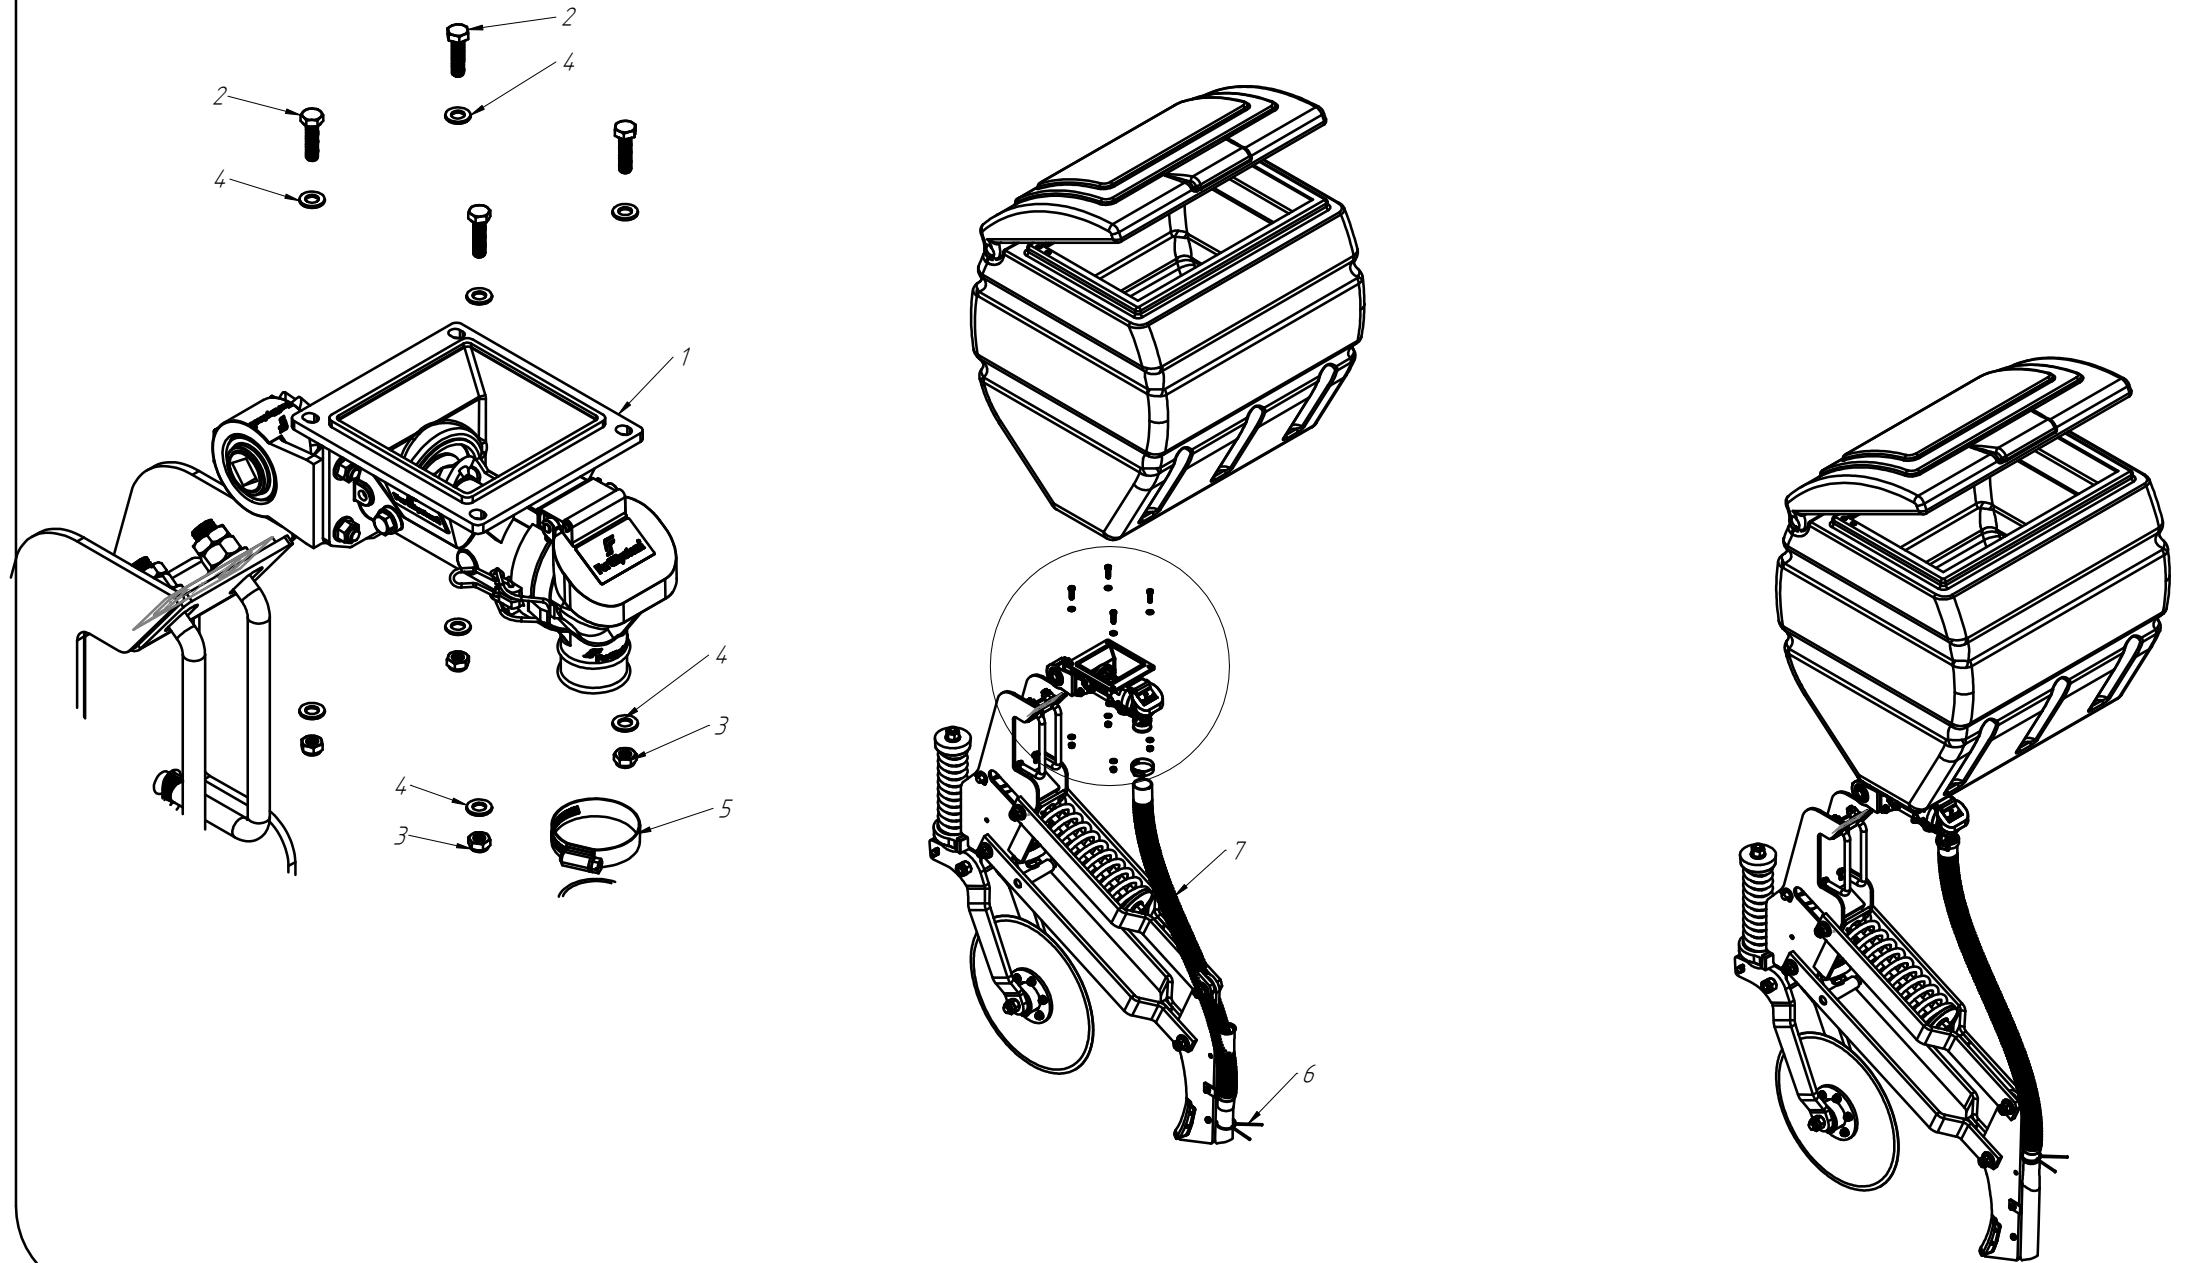

RODADO ASSIMÉTRICO DIREITO

DISCO DUPLO ADUBO (TRIPLO DISCO)

DISCO DE SEMENTE

Nº ITEM	CÓDIGO	REFERÊNCIA	DENOMINAÇÃO
1		-	Corpo Marcador De Linha 800
1.1	220000040		Marcador De Linha 800mm, 7050, 9045, 9050
1.2	220000043		Marcador De Linha 1000mm, 10045, 11045, 11050, 12045, 12050, 13045
1.3	220000042		Marcado De Linha 1200mm, 13050, 14050, 15045
1.4	220000044		Marcador De Linha 1400mm, 15050
2	-	-	Tubo Superior 01
2.1	210000419	-	Tubo Superior 970mm, 7050
2.2	210000411	-	Tubo Superior 1130mm, 9045
2.3	210000412	-	Tubo Superior 1260mm, 9050
2.4	210000413	-	Tubo Superior 1330mm, 10045, 10050, 11045
2.5	210000415	-	Tubo Superior 1515mm, 11050
2.6	210001235	-	Tubo Superior 1550, 12045
2.7	210000416	-	Tubo Superior 1600mm, 13045
2.8	210000417	-	Tubo Superior 1800mm, 13050
2.9	210000418	-	Tubo Sup. 2000mm, 14045, 14050, 15045, 15050
3	220000202	-	Cj. Tubo e Base Dir.
4	230000303	-	Montagem Eixo e Cubo Direito
5	200000067	PF88041040	Parafuso SX M10x40mm MA ZFP
6	200000009	AR90102015	Arruela Lisa M10x20x2.0
7	200000010	PO80800410	Porca SX Auto-travante M10 MA ZFP
8	200000368	PF880412110	Parafuso SX M12x110mm
9	200000209	AR90001224	Arruela Lisa M12x24x2,7
10	200000246	PO80800412	Porca Auto-Travante M12 MA ZFP
11	210000404	-	Chapa Suporte Tubo Do Marcador
12	200000242	PF88041290	Parafuso SX M12x90mm