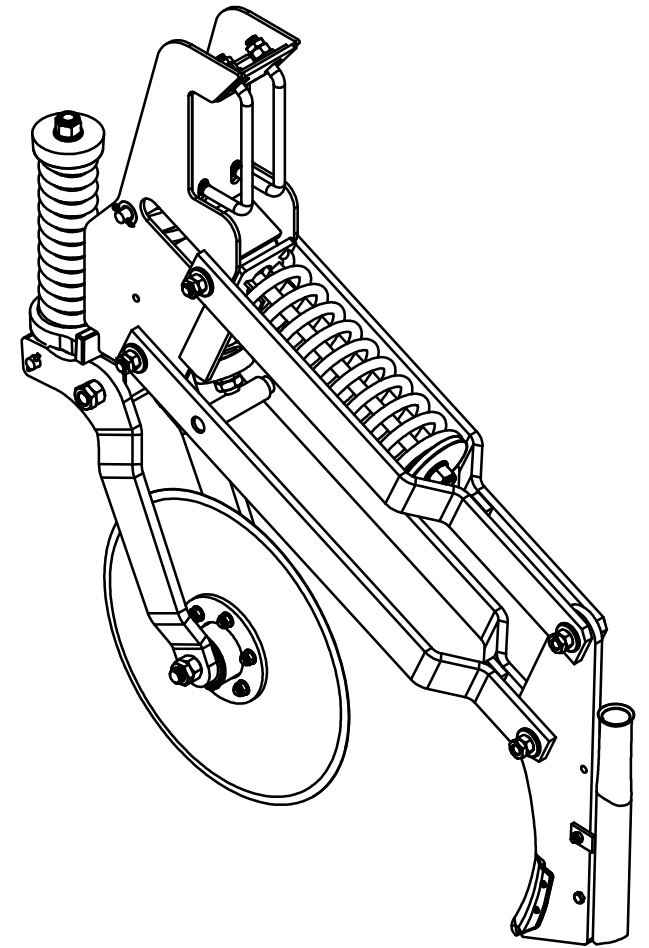

RODADO ASSIMÉTRICO DIREITO

DISCO DUPLO ADUBO (TRIPLO DISCO)

DISCO DE SEMENTE

Nº ITEM	CÓDIGO	REFERÊNCIA	DENOMINAÇÃO
1		-	Corpo Marcador De Linha 800
1.1	220000040		Marcador De Linha 800mm, 7050, 9045, 9050
1.2	220000043		Marcador De Linha 1000mm, 10045, 11045, 11050, 12045, 12050, 13045
1.3	220000042		Marcado De Linha 1200mm, 13050, 14050, 15045
1.4	220000044		Marcador De Linha 1400mm, 15050
2	-	-	Tubo Superior 01
2.1	210000419	-	Tubo Superior 970mm, 7050
2.2	210000411	-	Tubo Superior 1130mm, 9045
2.3	210000412	-	Tubo Superior 1260mm, 9050
2.4	210000413	-	Tubo Superior 1330mm, 10045, 10050, 11045
2.5	210000415	-	Tubo Superior 1515mm, 11050
2.6	210001235	-	Tubo Superior 1550, 12045
2.7	210000416	-	Tubo Superior 1600mm, 13045
2.8	210000417	-	Tubo Superior 1800mm, 13050
2.9	210000418	-	Tubo Sup. 2000mm, 14045, 14050, 15045, 15050
3	220000202	-	Cj. Tubo e Base Dir.
4	230000303	-	Montagem Eixo e Cubo Direito
5	200000067	PF88041040	Parafuso SX M10x40mm MA ZFP
6	200000009	AR90102015	Arruela Lisa M10x20x2.0
7	200000010	PO80800410	Porca SX Auto-travante M10 MA ZFP
8	200000368	PF880412110	Parafuso SX M12x110mm
9	200000209	AR90001224	Arruela Lisa M12x24x2,7
10	200000246	PO80800412	Porca Auto-Travante M12 MA ZFP
11	210000404	-	Chapa Suporte Tubo Do Marcador
12	200000242	PF88041290	Parafuso SX M12x90mm