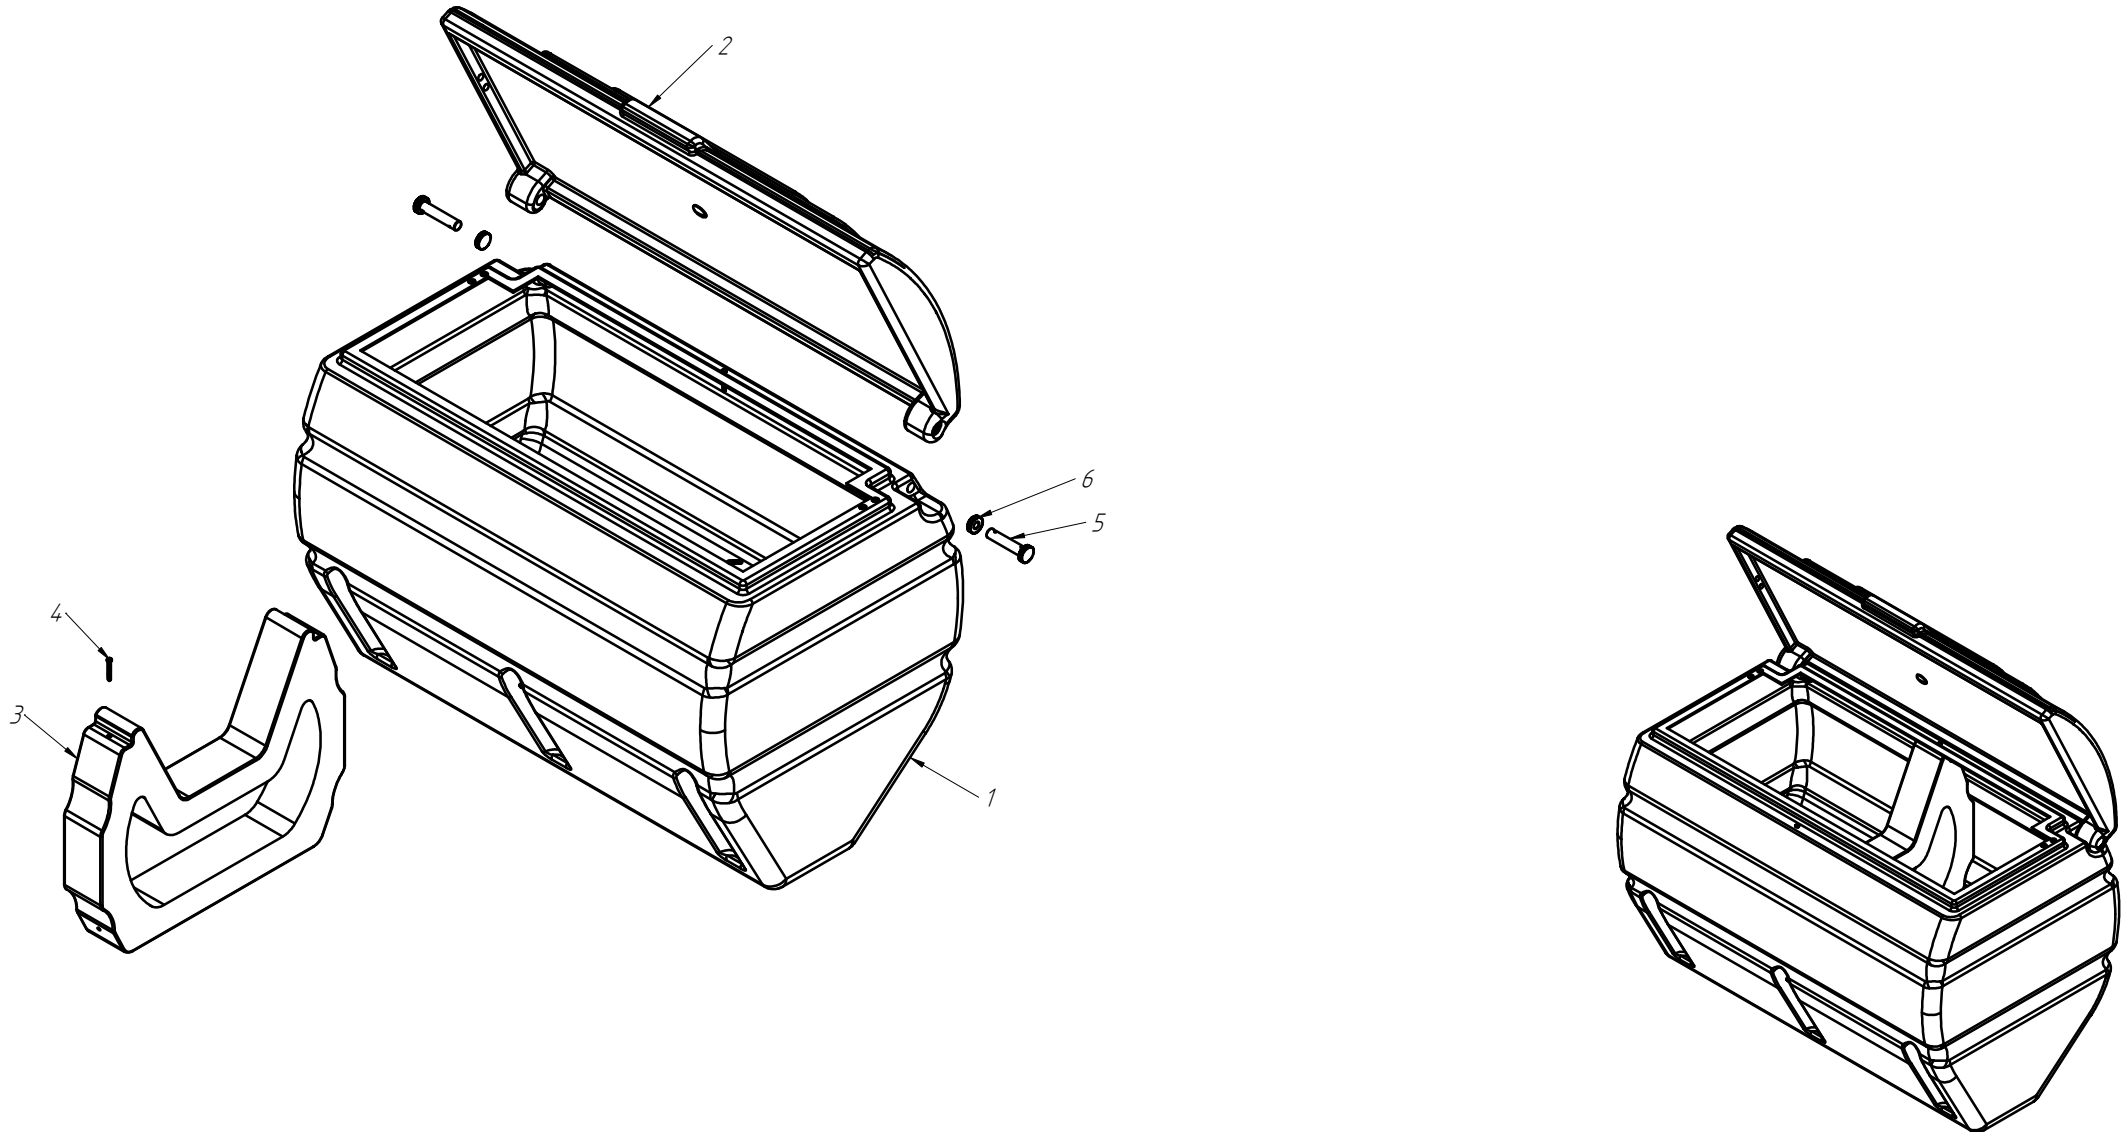

RODADO ASSIMÉTRICO DIREITO

DISCO DUPLO ADUBO (TRIPLO DISCO)

DISCO DE SEMENTE

Nº ITEM	CÓDIGO	REFERÊNCIA	DENOMINAÇÃO
1		-	Corpo Marcador De Linha 800
1.1	220000040		Marcador De Linha 800mm, 7050, 9045, 9050
1.2	220000043		Marcador De Linha 1000mm, 10045, 11045, 11050, 12045, 12050, 13045
1.3	220000042		Marcado De Linha 1200mm, 13050, 14050, 15045
1.4	220000044		Marcador De Linha 1400mm, 15050
2	-	-	Tubo Superior 01
2.1	210000419	-	Tubo Superior 970mm, 7050
2.2	210000411	-	Tubo Superior 1130mm, 9045
2.3	210000412	-	Tubo Superior 1260mm, 9050
2.4	210000413	-	Tubo Superior 1330mm, 10045, 10050, 11045
2.5	210000415	-	Tubo Superior 1515mm, 11050
2.6	210001235	-	Tubo Superior 1550, 12045
2.7	210000416	-	Tubo Superior 1600mm, 13045
2.8	210000417	-	Tubo Superior 1800mm, 13050
2.9	210000418	-	Tubo Sup. 2000mm, 14045, 14050, 15045, 15050
3	220000202	-	Cj. Tubo e Base Dir.
4	230000303	-	Montagem Eixo e Cubo Direito
5	200000067	PF88041040	Parafuso SX M10x40mm MA ZFP
6	200000009	AR90102015	Arruela Lisa M10x20x2.0
7	200000010	PO80800410	Porca SX Auto-travante M10 MA ZFP
8	200000368	PF880412110	Parafuso SX M12x110mm
9	200000209	AR90001224	Arruela Lisa M12x24x2,7
10	200000246	PO80800412	Porca Auto-Travante M12 MA ZFP
11	210000404	-	Chapa Suporte Tubo Do Marcador
12	200000242	PF88041290	Parafuso SX M12x90mm