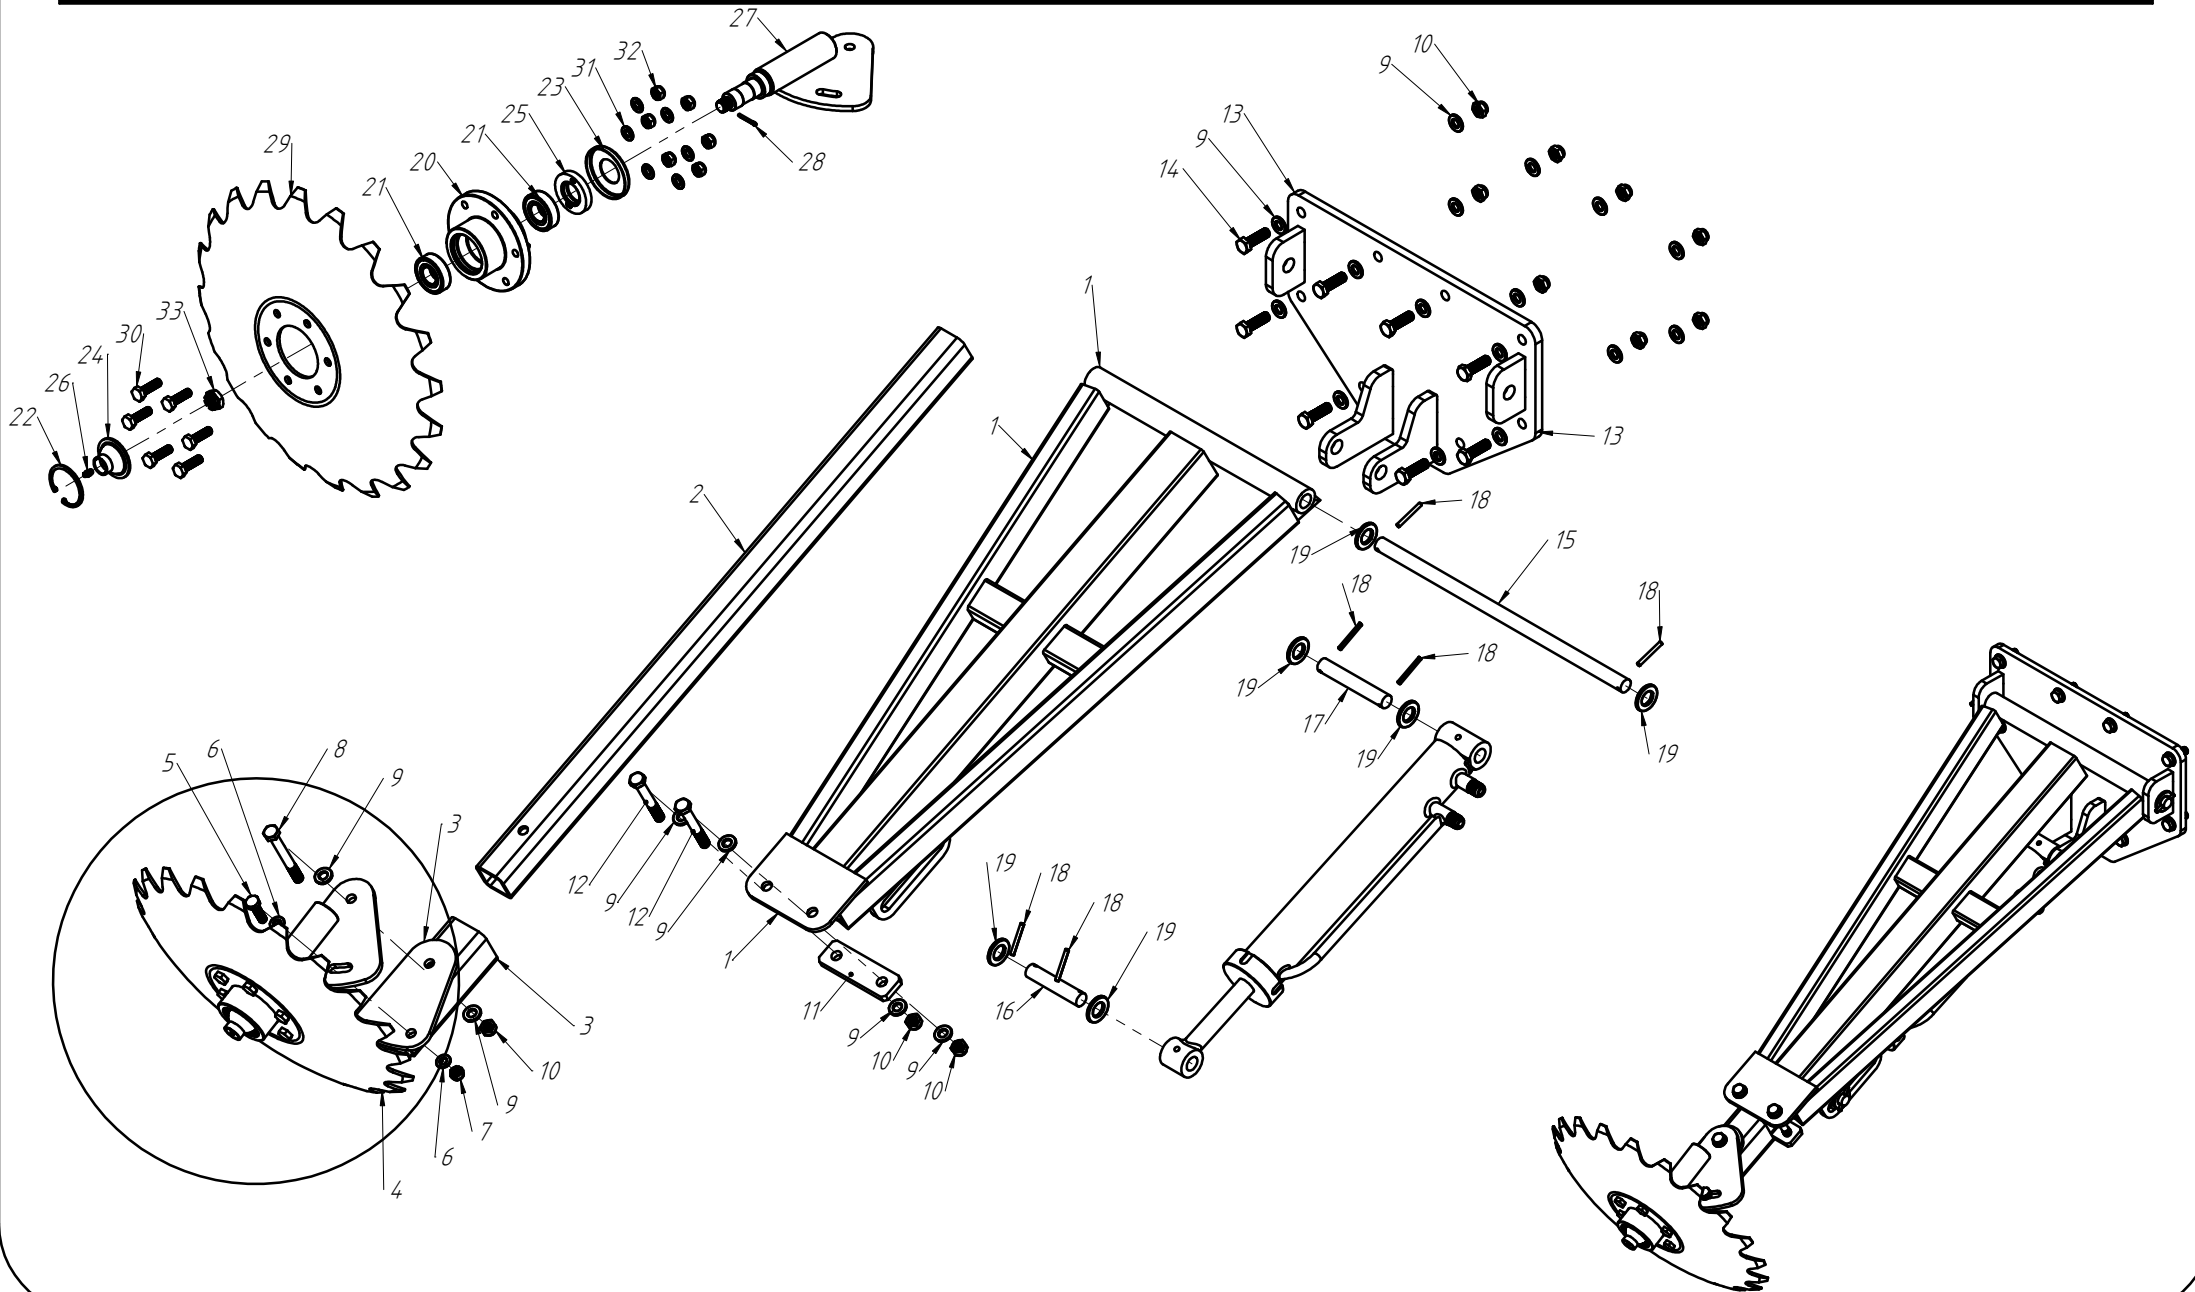

RODADO ASSIMÉTRICO DIREITO

DISCO DUPLO ADUBO (TRIPLO DISCO)

DISCO DE SEMENTE

Nº ITEM	CÓDIGO	REFERÊNCIA	DENOMINAÇÃO
1		-	Corpo Marcador De Linha 800
1.1	220000040		Marcador De Linha 800mm, 7050, 9045, 9050
1.2	220000043		Marcador De Linha 1000mm, 10045, 11045, 11050, 12045, 12050, 13045
1.3	220000042		Marcado De Linha 1200mm, 13050, 14050, 15045
1.4	220000044		Marcador De Linha 1400mm, 15050
2	-	-	Tubo Superior 01
2.1	210000419	-	Tubo Superior 970mm, 7050
2.2	210000411	-	Tubo Superior 1130mm, 9045
2.3	210000412	-	Tubo Superior 1260mm, 9050
2.4	210000413	-	Tubo Superior 1330mm, 10045, 10050, 11045
2.5	210000415	-	Tubo Superior 1515mm, 11050
2.6	210001235	-	Tubo Superior 1550, 12045
2.7	210000416	-	Tubo Superior 1600mm, 13045
2.8	210000417	-	Tubo Superior 1800mm, 13050
2.9	210000418	-	Tubo Sup. 2000mm, 14045, 14050, 15045, 15050
3	220000202	-	Cj. Tubo e Base Dir.
4	230000303	-	Montagem Eixo e Cubo Direito
5	200000067	PF88041040	Parafuso SX M10x40mm MA ZFP
6	200000009	AR90102015	Arruela Lisa M10x20x2.0
7	200000010	PO80800410	Porca SX Auto-travante M10 MA ZFP
8	200000368	PF880412110	Parafuso SX M12x110mm
9	200000209	AR90001224	Arruela Lisa M12x24x2,7
10	200000246	PO80800412	Porca Auto-Travante M12 MA ZFP
11	210000404	-	Chapa Suporte Tubo Do Marcador
12	200000242	PF88041290	Parafuso SX M12x90mm