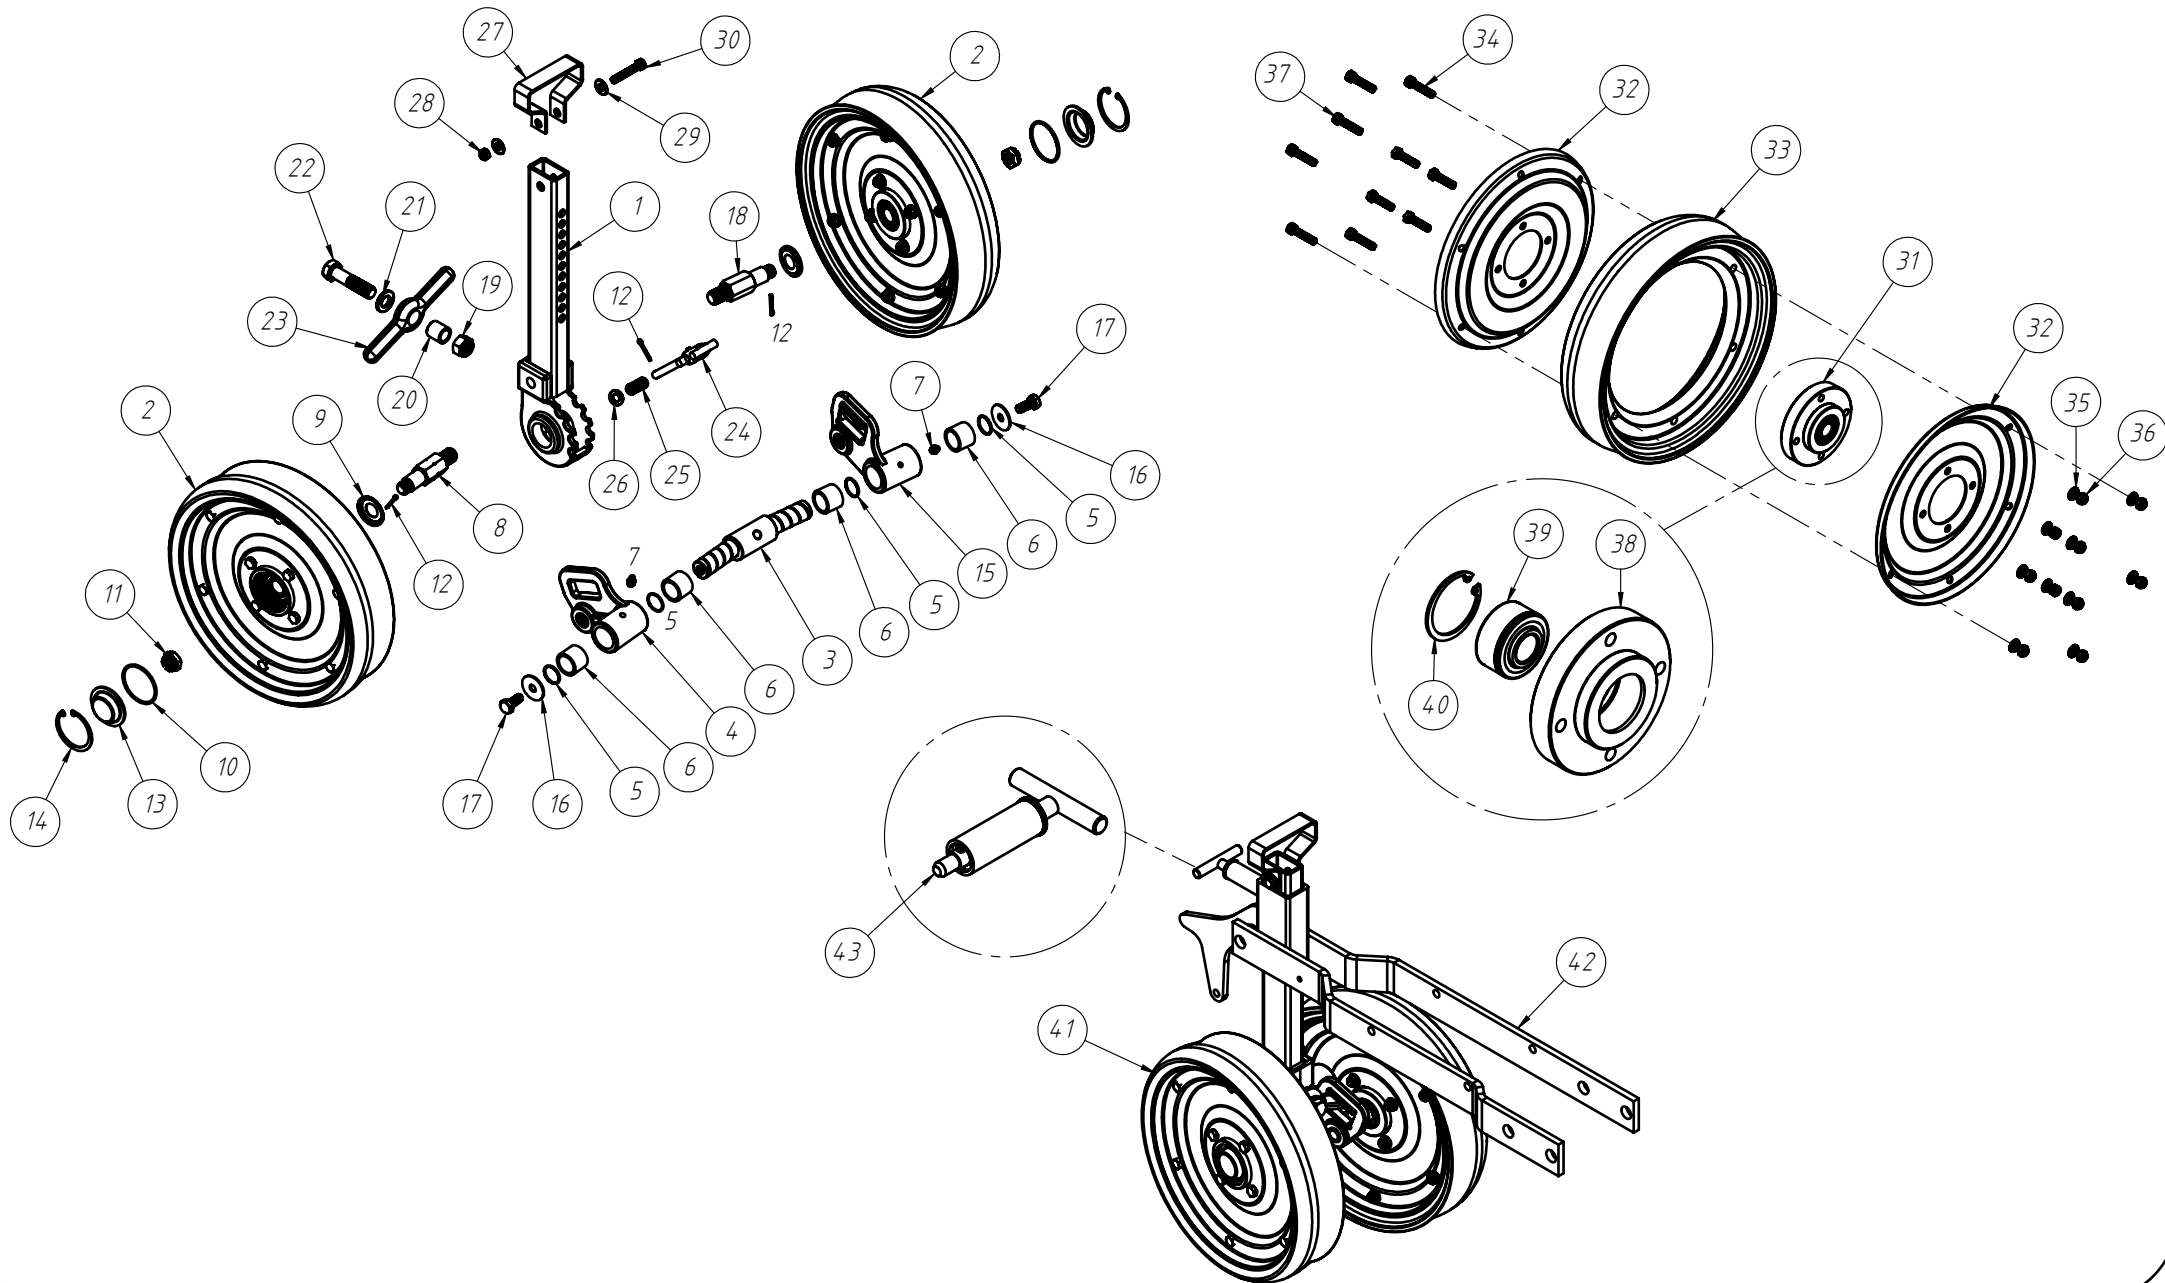

RODADO ASSIMÉTRICO DIREITO

DISCO DUPLO ADUBO (TRIPLO DISCO)

DISCO DE SEMENTE

Nº ITEM	CÓDIGO	REFERÊNCIA	DENOMINAÇÃO
1		-	Corpo Marcador De Linha 800
1.1	220000040		Marcador De Linha 800mm, 7050, 9045, 9050
1.2	220000043		Marcador De Linha 1000mm, 10045, 11045, 11050, 12045, 12050, 13045
1.3	220000042		Marcado De Linha 1200mm, 13050, 14050, 15045
1.4	220000044		Marcador De Linha 1400mm, 15050
2	-	-	Tubo Superior 01
2.1	210000419	-	Tubo Superior 970mm, 7050
2.2	210000411	-	Tubo Superior 1130mm, 9045
2.3	210000412	-	Tubo Superior 1260mm, 9050
2.4	210000413	-	Tubo Superior 1330mm, 10045, 10050, 11045
2.5	210000415	-	Tubo Superior 1515mm, 11050
2.6	210001235	-	Tubo Superior 1550, 12045
2.7	210000416	-	Tubo Superior 1600mm, 13045
2.8	210000417	-	Tubo Superior 1800mm, 13050
2.9	210000418	-	Tubo Sup. 2000mm, 14045, 14050, 15045, 15050
3	220000202	-	Cj. Tubo e Base Dir.
4	230000303	-	Montagem Eixo e Cubo Direito
5	200000067	PF88041040	Parafuso SX M10x40mm MA ZFP
6	200000009	AR90102015	Arruela Lisa M10x20x2.0
7	200000010	PO80800410	Porca SX Auto-travante M10 MA ZFP
8	200000368	PF880412110	Parafuso SX M12x110mm
9	200000209	AR90001224	Arruela Lisa M12x24x2,7
10	200000246	PO80800412	Porca Auto-Travante M12 MA ZFP
11	210000404	-	Chapa Suporte Tubo Do Marcador
12	200000242	PF88041290	Parafuso SX M12x90mm