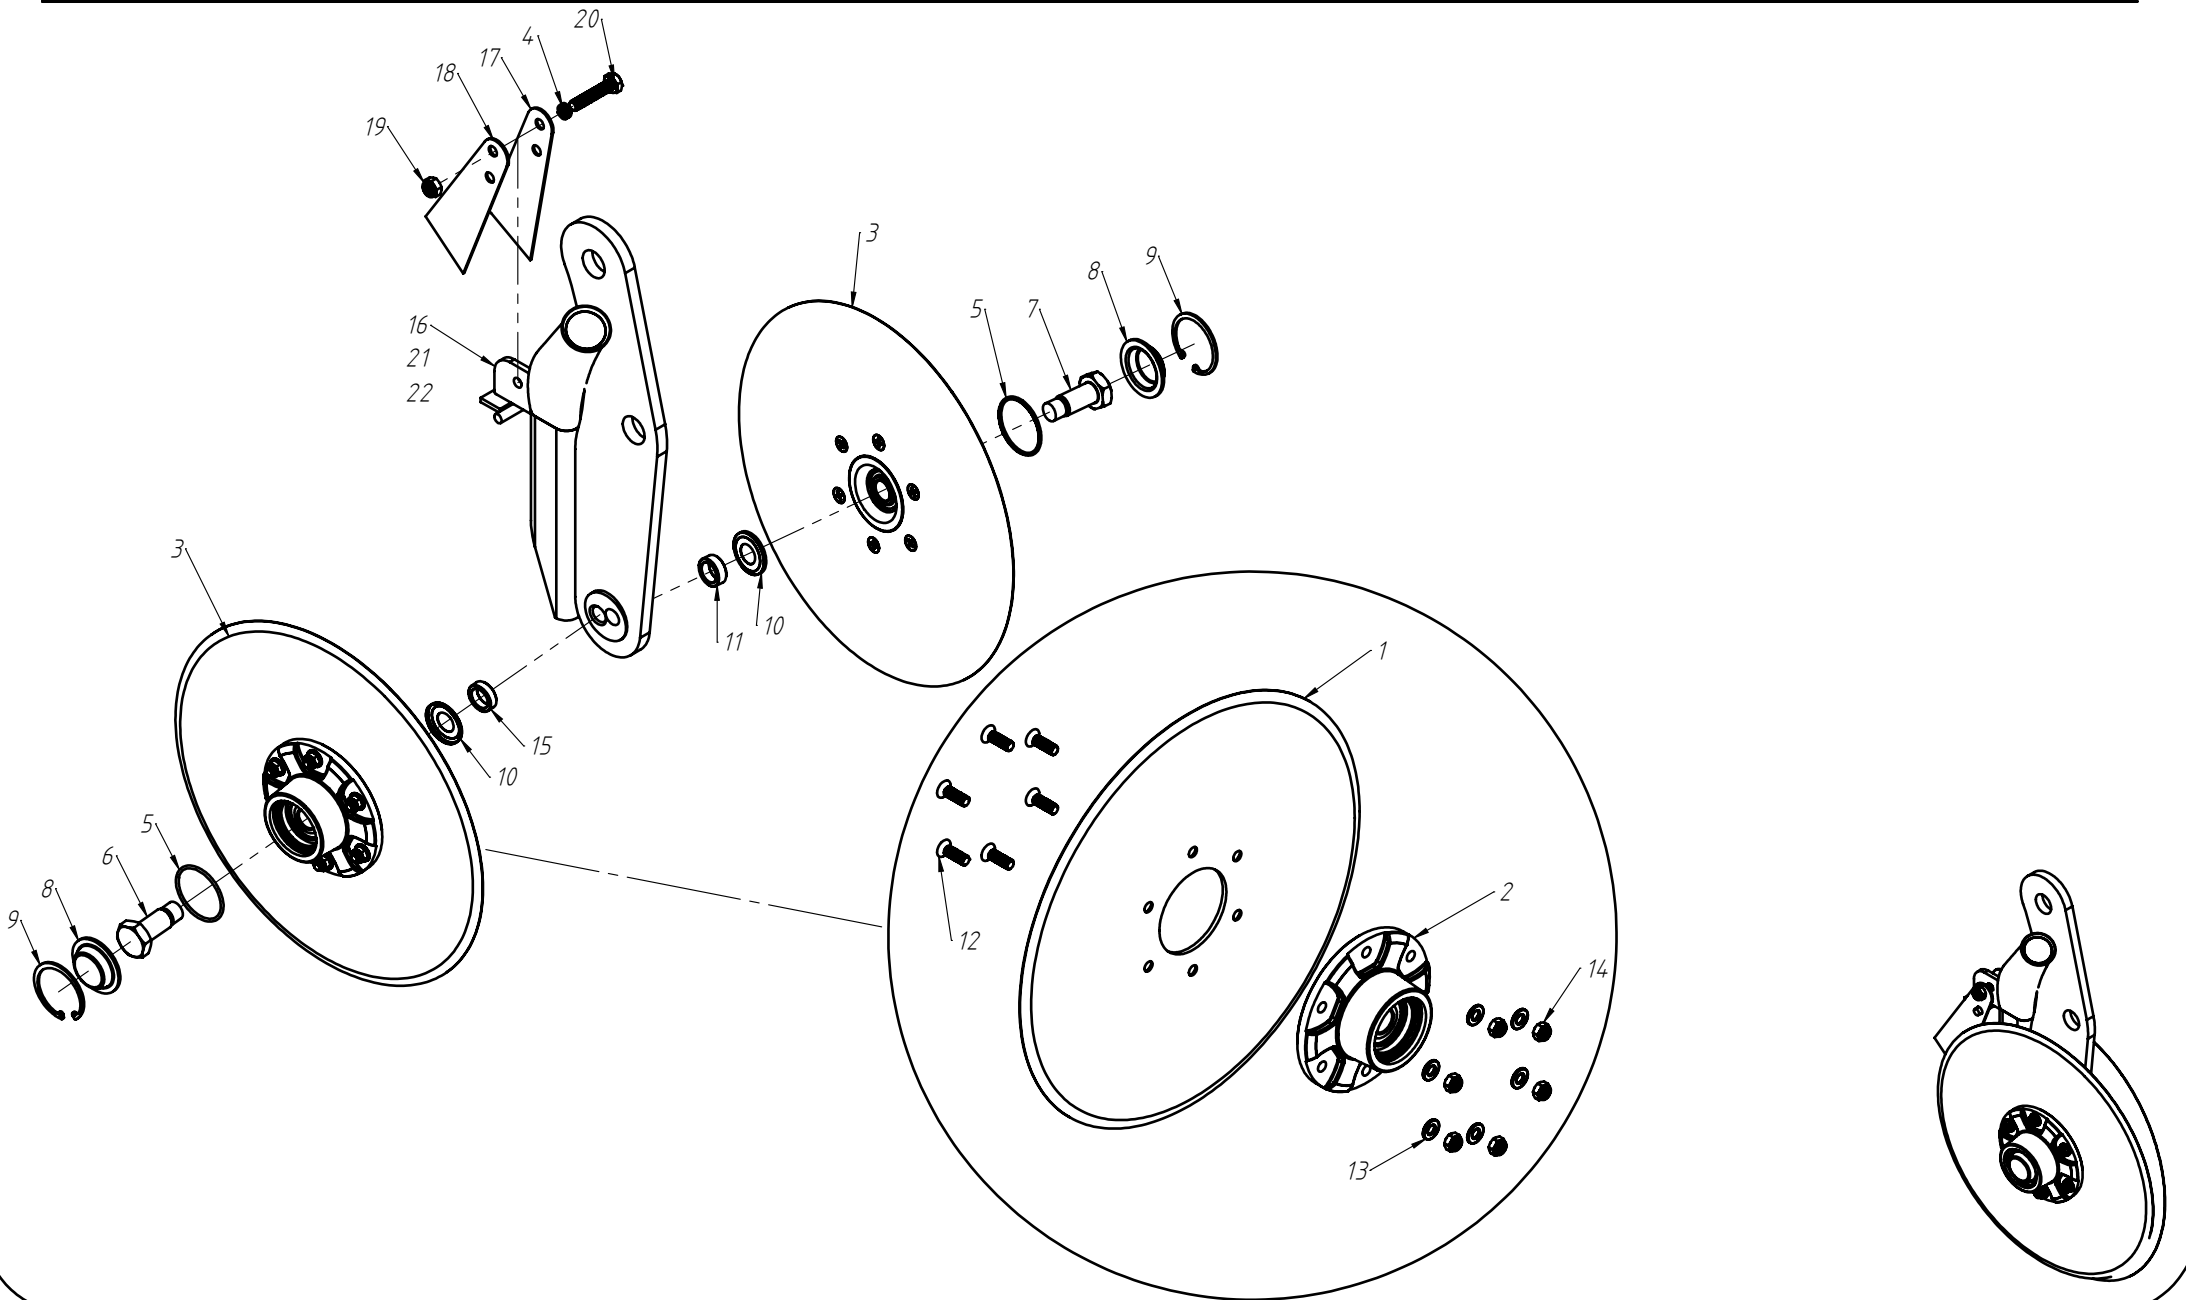

DISCO DUPLO ADUBO (TRIPLO DISCO)