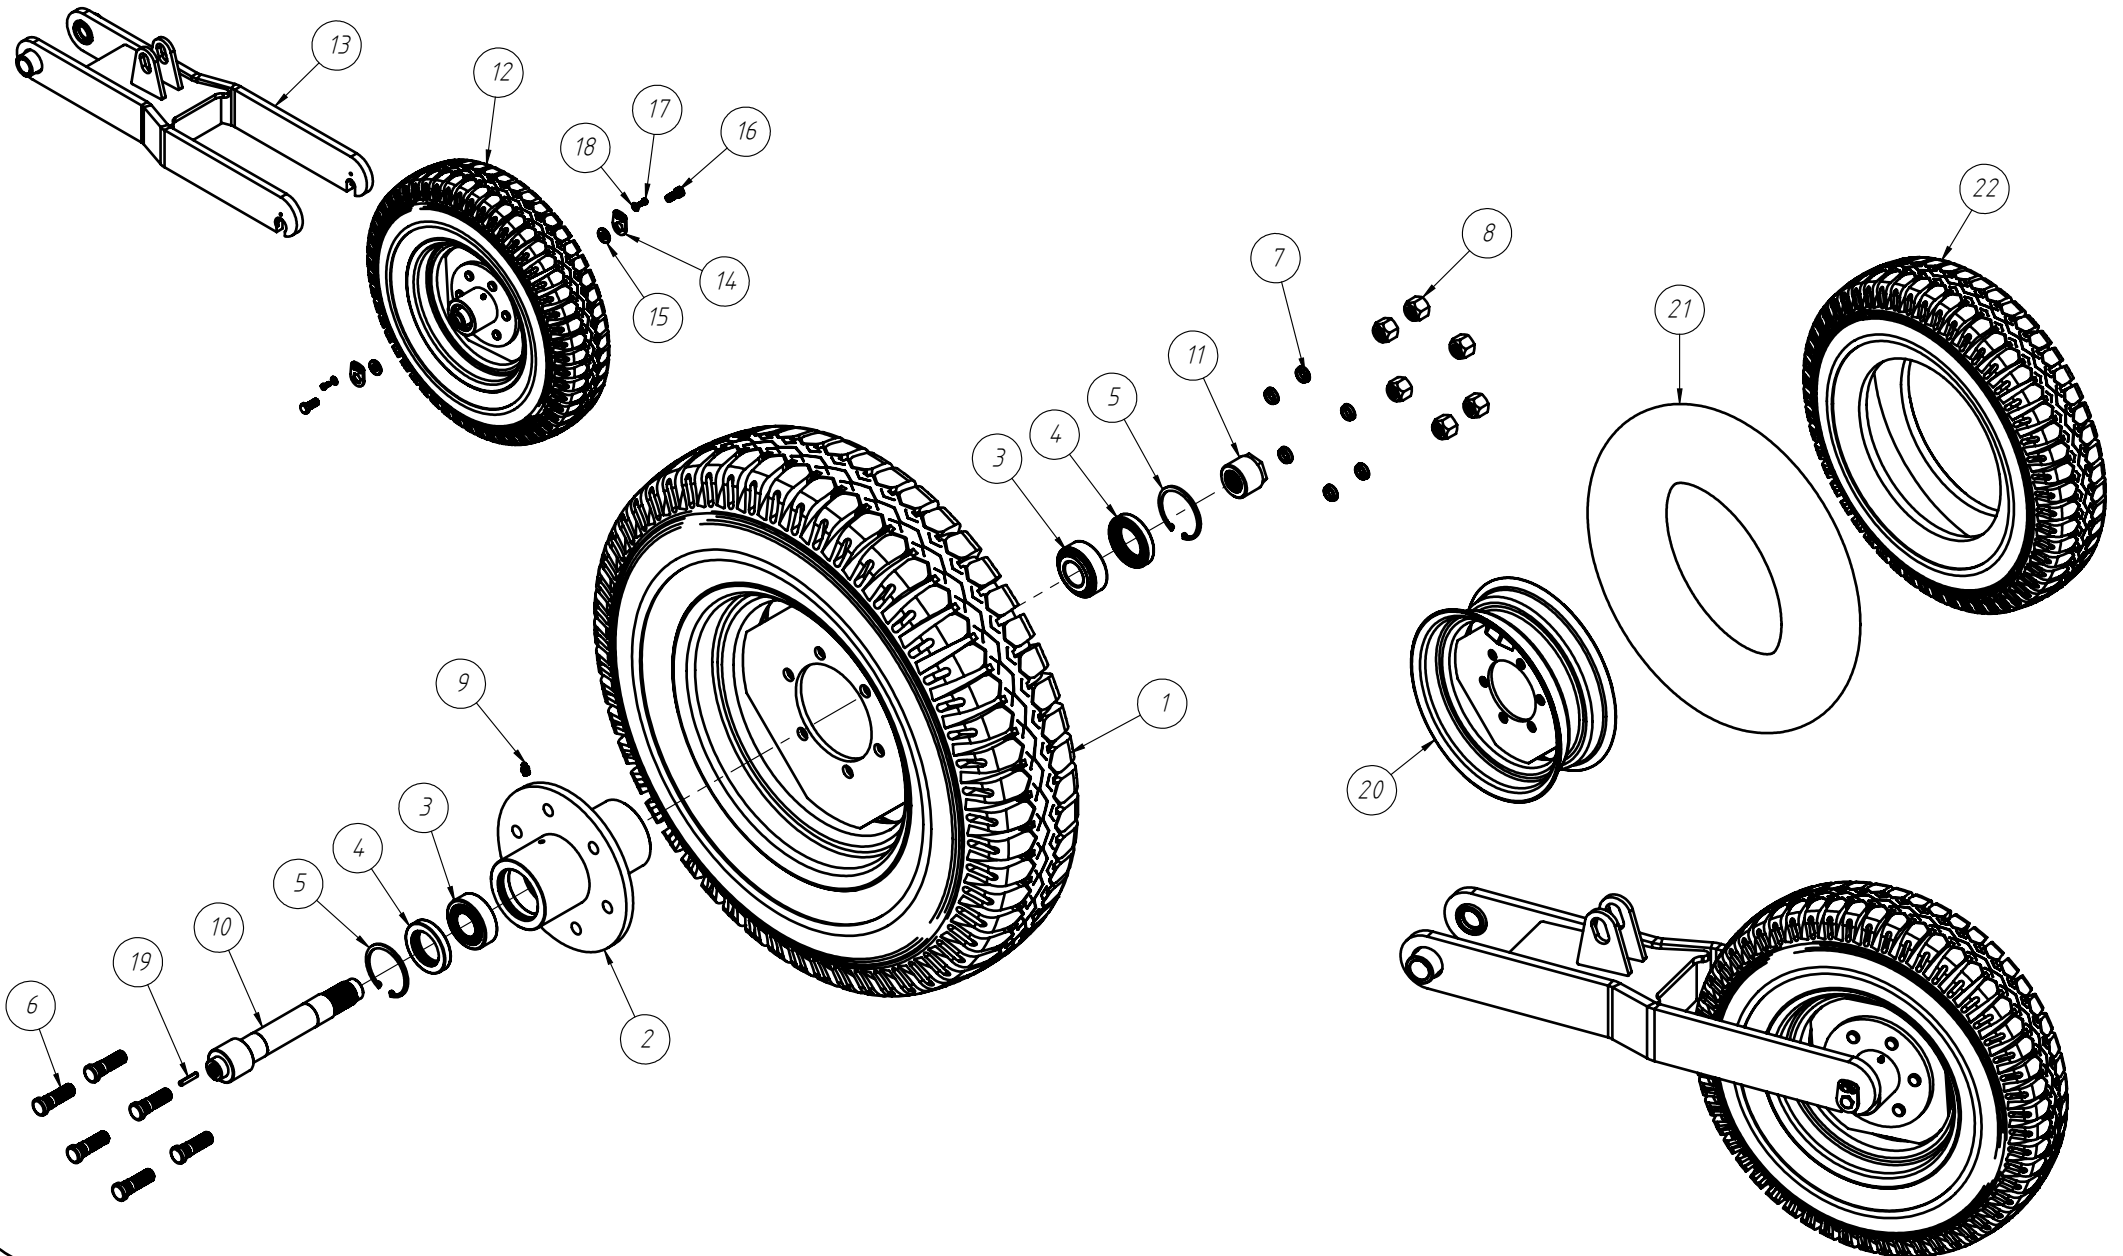

RODADO ASSIMÉTRICO DIREITO

DISCO DUPLO ADUBO (TRIPLO DISCO)

DISCO DE SEMENTE

Nº ITEM	CÓDIGO	REFERÊNCIA	DENOMINAÇÃO
1		-	Corpo Marcador De Linha 800
1.1	220000040		Marcador De Linha 800mm, 7050, 9045, 9050
1.2	220000043		Marcador De Linha 1000mm, 10045, 11045, 11050, 12045, 12050, 13045
1.3	220000042		Marcado De Linha 1200mm, 13050, 14050, 15045
1.4	220000044		Marcador De Linha 1400mm, 15050
2	-	-	Tubo Superior 01
2.1	210000419	-	Tubo Superior 970mm, 7050
2.2	210000411	-	Tubo Superior 1130mm, 9045
2.3	210000412	-	Tubo Superior 1260mm, 9050
2.4	210000413	-	Tubo Superior 1330mm, 10045, 10050, 11045
2.5	210000415	-	Tubo Superior 1515mm, 11050
2.6	210001235	-	Tubo Superior 1550, 12045
2.7	210000416	-	Tubo Superior 1600mm, 13045
2.8	210000417	-	Tubo Superior 1800mm, 13050
2.9	210000418	-	Tubo Sup. 2000mm, 14045, 14050, 15045, 15050
3	220000202	-	Cj. Tubo e Base Dir.
4	230000303	-	Montagem Eixo e Cubo Direito
5	200000067	PF88041040	Parafuso SX M10x40mm MA ZFP
6	200000009	AR90102015	Arruela Lisa M10x20x2.0
7	200000010	PO80800410	Porca SX Auto-travante M10 MA ZFP
8	200000368	PF880412110	Parafuso SX M12x110mm
9	200000209	AR90001224	Arruela Lisa M12x24x2,7
10	200000246	PO80800412	Porca Auto-Travante M12 MA ZFP
11	210000404	-	Chapa Suporte Tubo Do Marcador
12	200000242	PF88041290	Parafuso SX M12x90mm