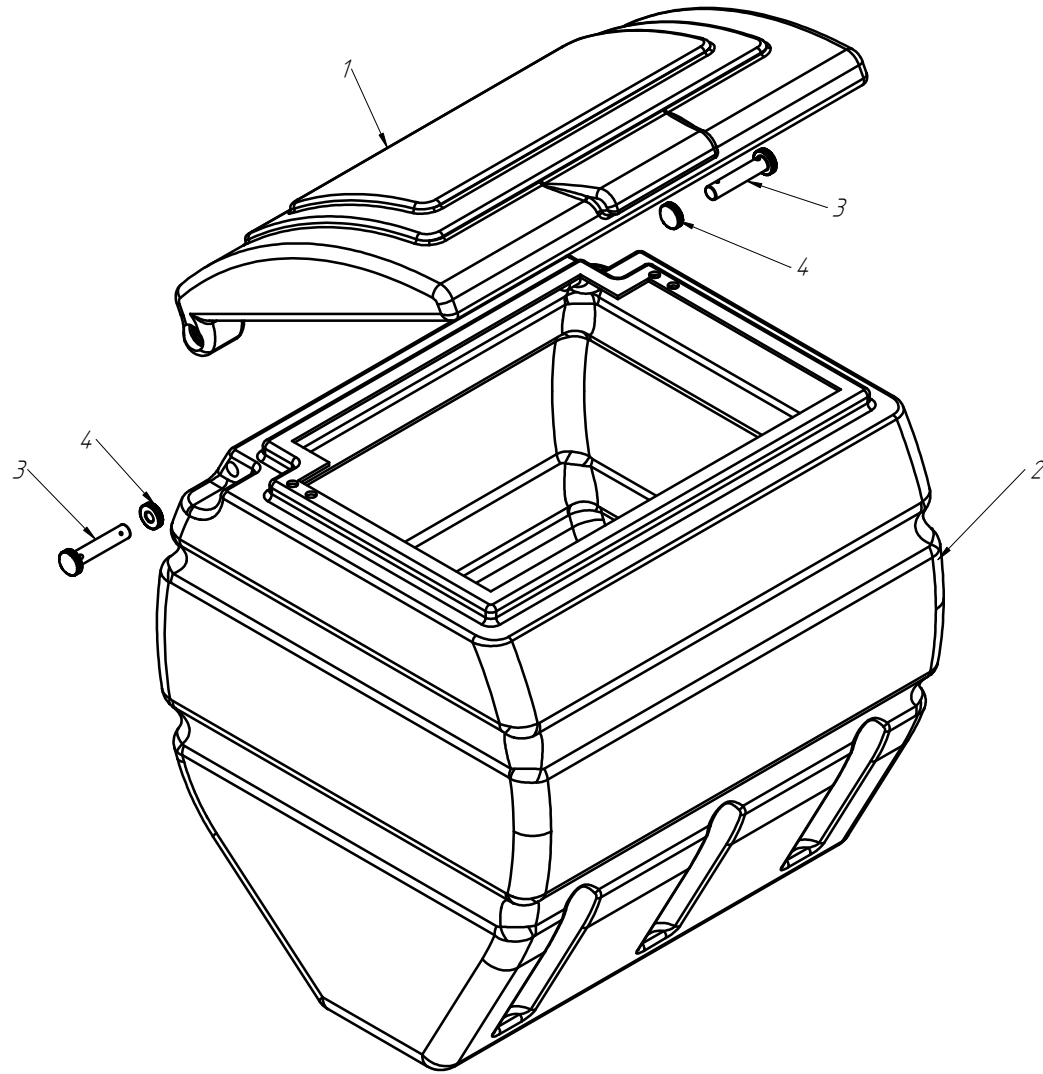

RODADO ASSIMÉTRICO DIREITO

DISCO DUPLO ADUBO (TRIPLO DISCO)

DISCO DE SEMENTE

Nº ITEM	CÓDIGO	REFERÊNCIA	DENOMINAÇÃO
1		-	Corpo Marcador De Linha 800
1.1	220000040		Marcador De Linha 800mm, 7050, 9045, 9050
1.2	220000043		Marcador De Linha 1000mm, 10045, 11045, 11050, 12045, 12050, 13045
1.3	220000042		Marcado De Linha 1200mm, 13050, 14050, 15045
1.4	220000044		Marcador De Linha 1400mm, 15050
2	-	-	Tubo Superior 01
2.1	210000419	-	Tubo Superior 970mm, 7050
2.2	210000411	-	Tubo Superior 1130mm, 9045
2.3	210000412	-	Tubo Superior 1260mm, 9050
2.4	210000413	-	Tubo Superior 1330mm, 10045, 10050, 11045
2.5	210000415	-	Tubo Superior 1515mm, 11050
2.6	210001235	-	Tubo Superior 1550, 12045
2.7	210000416	-	Tubo Superior 1600mm, 13045
2.8	210000417	-	Tubo Superior 1800mm, 13050
2.9	210000418	-	Tubo Sup. 2000mm, 14045, 14050, 15045, 15050
3	220000202	-	Cj. Tubo e Base Dir.
4	230000303	-	Montagem Eixo e Cubo Direito
5	200000067	PF88041040	Parafuso SX M10x40mm MA ZFP
6	200000009	AR90102015	Arruela Lisa M10x20x2.0
7	200000010	PO80800410	Porca SX Auto-travante M10 MA ZFP
8	200000368	PF880412110	Parafuso SX M12x110mm
9	200000209	AR90001224	Arruela Lisa M12x24x2,7
10	200000246	PO80800412	Porca Auto-Travante M12 MA ZFP
11	210000404	-	Chapa Suporte Tubo Do Marcador
12	200000242	PF88041290	Parafuso SX M12x90mm