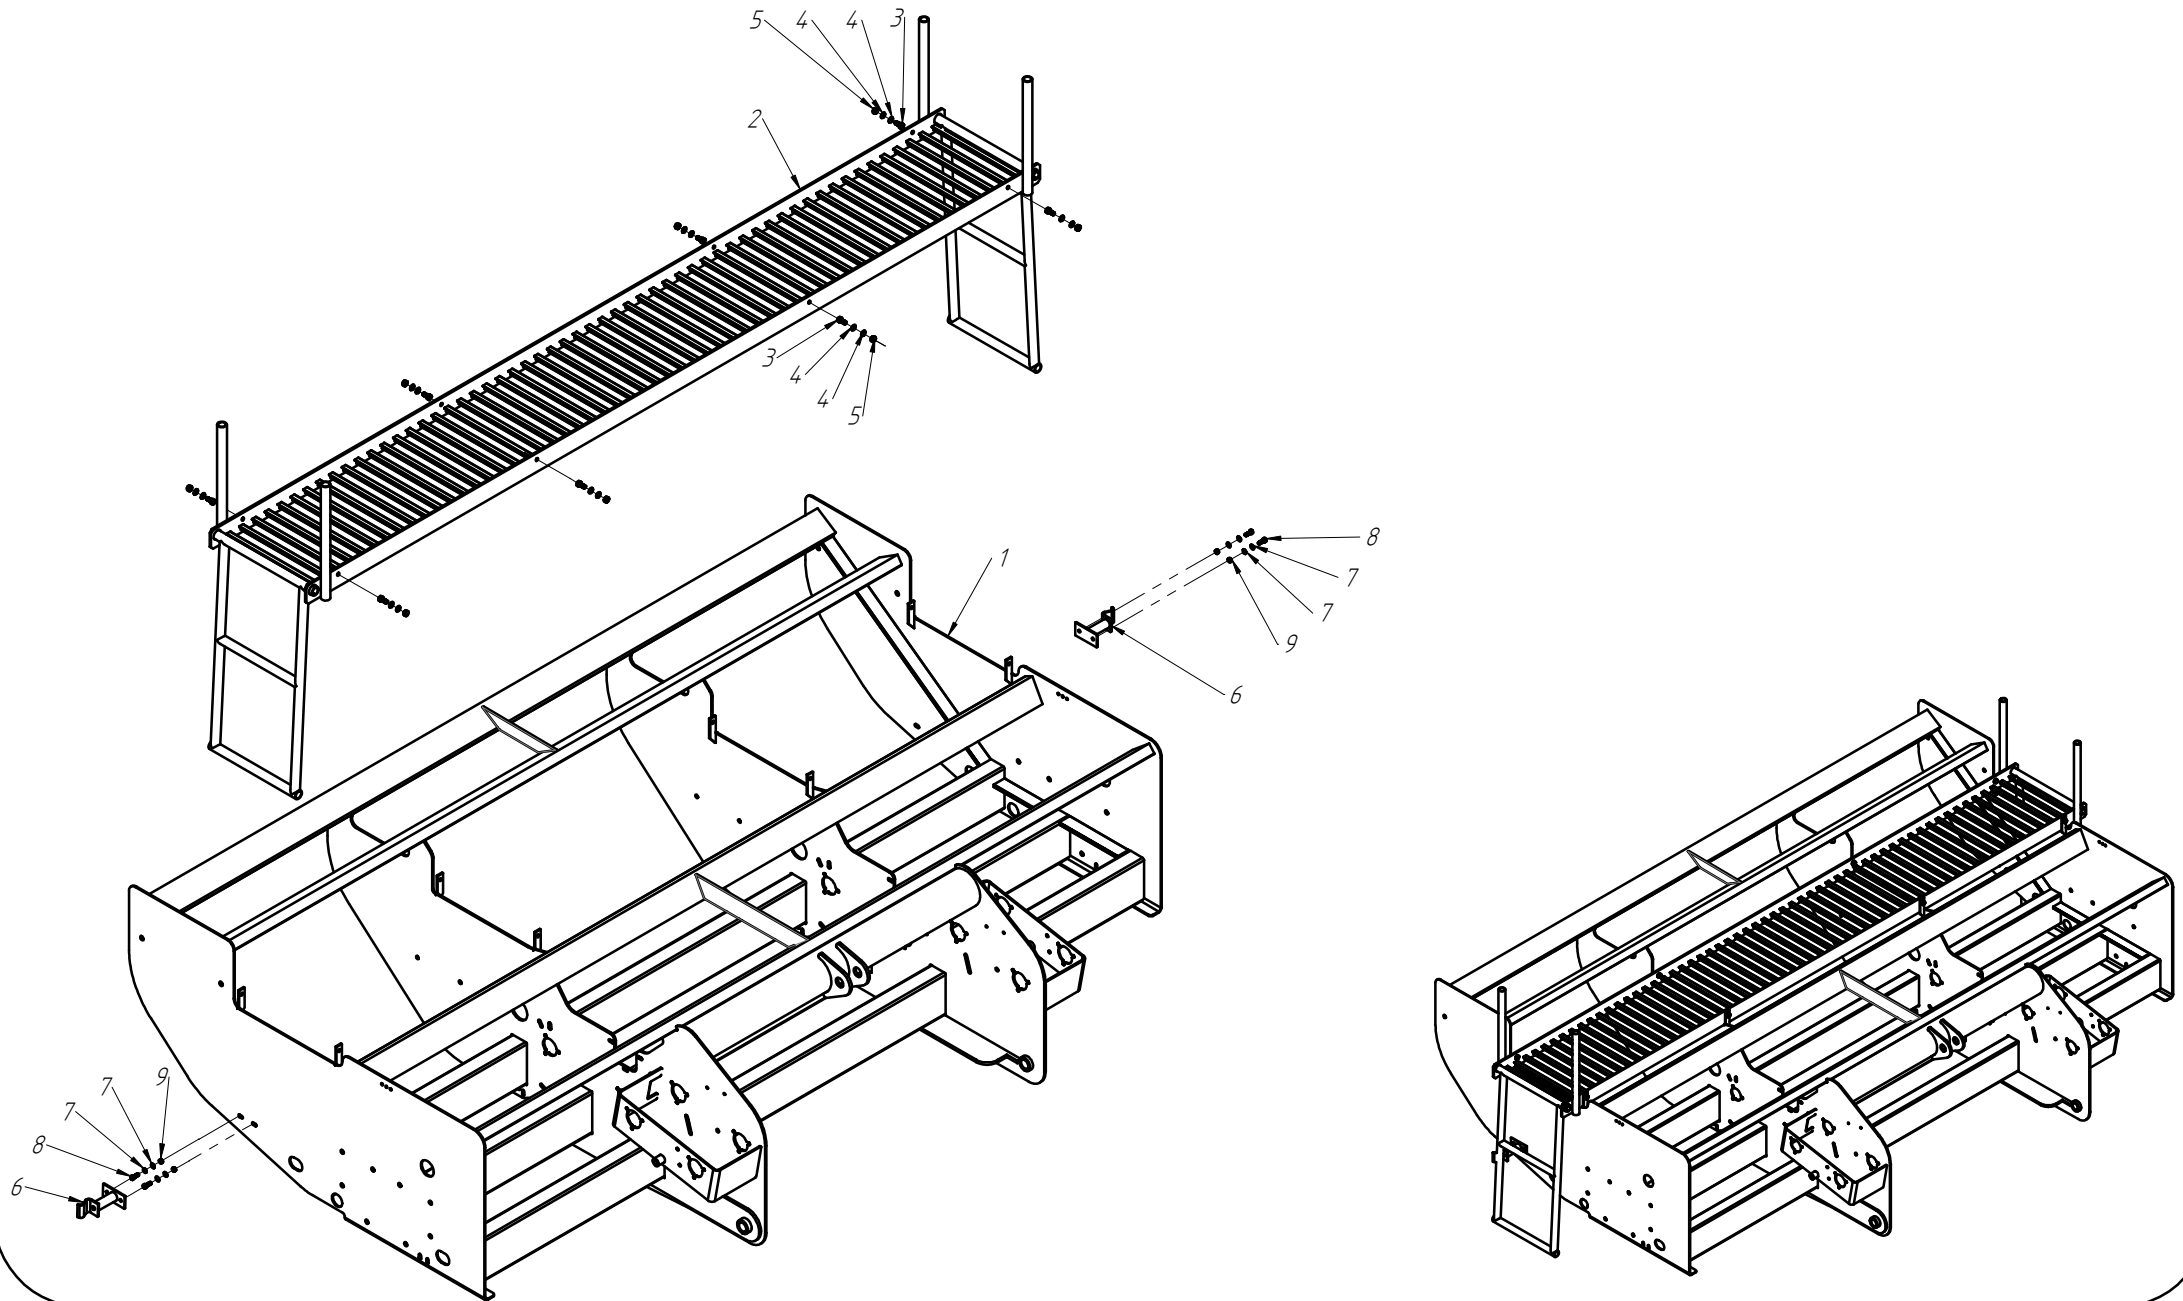

Pág.	DENOMINAÇÃO
2	CHASSI GSP
4	CABEÇALHO 5-8 LINHAS
6	CABEÇALHO 9-17 LINHAS
8	PÉ DE SUSTENTAÇÃO
10	TRANSMISSÃO 5-13 LINHAS
18	RODADO SIMÉTRICO
20	SUPORTE DO RODADO SIMÉTRICO
22	RODADO ASSIMÉTRICO DIREITO
24	SUPORTE DO RODADO ASSIMÉTRICO DIREITO
26	RODADO ASSIMÉTRICO ESQUERDO
28	SUPORTE DO RODADO ASSIMÉTRICO ESQUERDO
32	LINHA DE ADUBO COM SULCADOR
36	LINHA DE ADUBO COM DISCO ONDULADO
38	PANTÓGRAFO LONGO
40	PANTÓGRAFO CURTO
42	LIMITADOR DE PROFUNDIDADE BANDA ESTREITA
44	LIMITADOR DE PROFUNDIDADE BANDA LARGA
46	DISCO DUPLO DIREITO (DISCOS DESENCONTRADOS)
48	DISCO DUPLO ESQUERDO (DISCOS DESENCONTRADOS)
50	DISCO DUPLO ADUBO (TRIPLO DISCO)
52	COMPACTADOR EM "V"
54	DISTRIBUIÇÃO DA SEMENTE GSP
56	MESA DISTRIBUIDORA DE SEMENTE
58	DISCO DE SEMENTE
60	DISTRIBUIÇÃO E CONDUÇÃO DE ADUBO TRASEIRO
62	DISTRIBUIÇÃO E CONDUÇÃO DE ADUBO DIANTEIRO

Pág.	DENOMINAÇÃO
64	CONDUÇÃO DE SEMENTE MAIOR
66	CONDUÇÃO DE SEMENTE MENOR
68	RESERVATÓRIO DE ADUBO 800
70	RESERVATÓRIO DE ADUBO 1200
72	RESERVATÓRIO DE SEMENTE 800
74	RESERVATÓRIO DE SEMENTE 1200
76	HIDRÁULICO 5-7 LINHAS
78	HIDRÁULICO 8-10 LINHAS
80	HIDRÁULICO 11-12 LINHAS
82	HIDRÁULICO 13-15 LINHAS
84	HIDRÁULICO MARCADOR DE LINHA
86	MARCADOR DE LINHA DIREITO
88	MARCADOR DE LINHA ESQUERDO
90	CAIXA SEMENTE FINA
92	ROTOR REGULAGEM SEMENTE FINA
94	TANQUE INOCULANTE
96	TRANSPORTE LATERAL
98	RODADO TRANSPORTE LATERAL
100	SUPORTE DO RODADO TRANSPORTE LATERAL
102	PONTEIRA ARTICULADA 5-9 LINHAS
104	PONTEIRA ARTICULADA 10-15 LINHAS
106	CHASSI GDP
108	DISTRIBUIÇÃO DE SEMENTE GDP
110	RESERVATÓRIO DE SEMENTE GDP
112	DISCO DUPLO SEMENTE (DISCOS ENCONTRADOS)
114	DISTRIBUIÇÃO DE SEMENTE VÁCUO