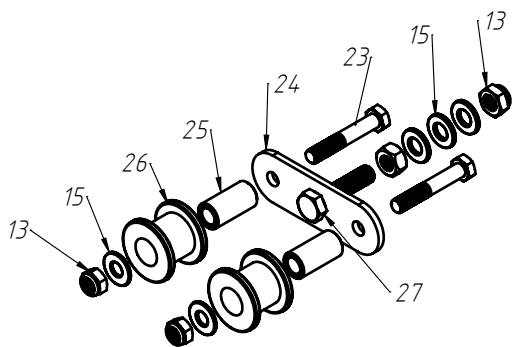

RODADO ASSIMÉTRICO DIREITO

DISCO DUPLO ADUBO (TRIPLO DISCO)

DISCO DE SEMENTE

Nº ITEM	CÓDIGO	REFERÊNCIA	DENOMINAÇÃO
1		-	Corpo Marcador De Linha 800
1.1	220000040		Marcador De Linha 800mm, 7050, 9045, 9050
1.2	220000043		Marcador De Linha 1000mm, 10045, 11045, 11050, 12045, 12050, 13045
1.3	220000042		Marcado De Linha 1200mm, 13050, 14050, 15045
1.4	220000044		Marcador De Linha 1400mm, 15050
2	-	-	Tubo Superior 01
2.1	210000419	-	Tubo Superior 970mm, 7050
2.2	210000411	-	Tubo Superior 1130mm, 9045
2.3	210000412	-	Tubo Superior 1260mm, 9050
2.4	210000413	-	Tubo Superior 1330mm, 10045, 10050, 11045
2.5	210000415	-	Tubo Superior 1515mm, 11050
2.6	210001235	-	Tubo Superior 1550, 12045
2.7	210000416	-	Tubo Superior 1600mm, 13045
2.8	210000417	-	Tubo Superior 1800mm, 13050
2.9	210000418	-	Tubo Sup. 2000mm, 14045, 14050, 15045, 15050
3	220000202	-	Cj. Tubo e Base Dir.
4	230000303	-	Montagem Eixo e Cubo Direito
5	200000067	PF88041040	Parafuso SX M10x40mm MA ZFP
6	200000009	AR90102015	Arruela Lisa M10x20x2.0
7	200000010	PO80800410	Porca SX Auto-travante M10 MA ZFP
8	200000368	PF880412110	Parafuso SX M12x110mm
9	200000209	AR90001224	Arruela Lisa M12x24x2,7
10	200000246	PO80800412	Porca Auto-Travante M12 MA ZFP
11	210000404	-	Chapa Suporte Tubo Do Marcador
12	200000242	PF88041290	Parafuso SX M12x90mm