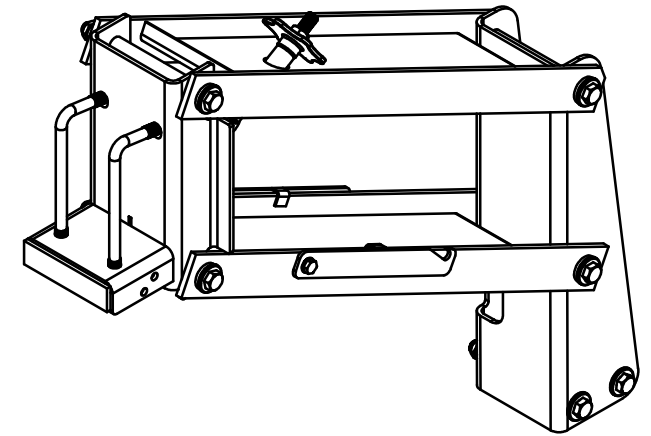

RODADO ASSIMÉTRICO DIREITO

DISCO DUPLO ADUBO (TRIPLO DISCO)

DISCO DE SEMENTE

Nº ITEM	CÓDIGO	REFERÊNCIA	DENOMINAÇÃO
1		-	Corpo Marcador De Linha 800
1.1	220000040		Marcador De Linha 800mm, 7050, 9045, 9050
1.2	220000043		Marcador De Linha 1000mm, 10045, 11045, 11050, 12045, 12050, 13045
1.3	220000042		Marcado De Linha 1200mm, 13050, 14050, 15045
1.4	220000044		Marcador De Linha 1400mm, 15050
2	-	-	Tubo Superior 01
2.1	210000419	-	Tubo Superior 970mm, 7050
2.2	210000411	-	Tubo Superior 1130mm, 9045
2.3	210000412	-	Tubo Superior 1260mm, 9050
2.4	210000413	-	Tubo Superior 1330mm, 10045, 10050, 11045
2.5	210000415	-	Tubo Superior 1515mm, 11050
2.6	210001235	-	Tubo Superior 1550, 12045
2.7	210000416	-	Tubo Superior 1600mm, 13045
2.8	210000417	-	Tubo Superior 1800mm, 13050
2.9	210000418	-	Tubo Sup. 2000mm, 14045, 14050, 15045, 15050
3	220000202	-	Cj. Tubo e Base Dir.
4	230000303	-	Montagem Eixo e Cubo Direito
5	200000067	PF88041040	Parafuso SX M10x40mm MA ZFP
6	200000009	AR90102015	Arruela Lisa M10x20x2.0
7	200000010	PO80800410	Porca SX Auto-travante M10 MA ZFP
8	200000368	PF880412110	Parafuso SX M12x110mm
9	200000209	AR90001224	Arruela Lisa M12x24x2,7
10	200000246	PO80800412	Porca Auto-Travante M12 MA ZFP
11	210000404	-	Chapa Suporte Tubo Do Marcador
12	200000242	PF88041290	Parafuso SX M12x90mm