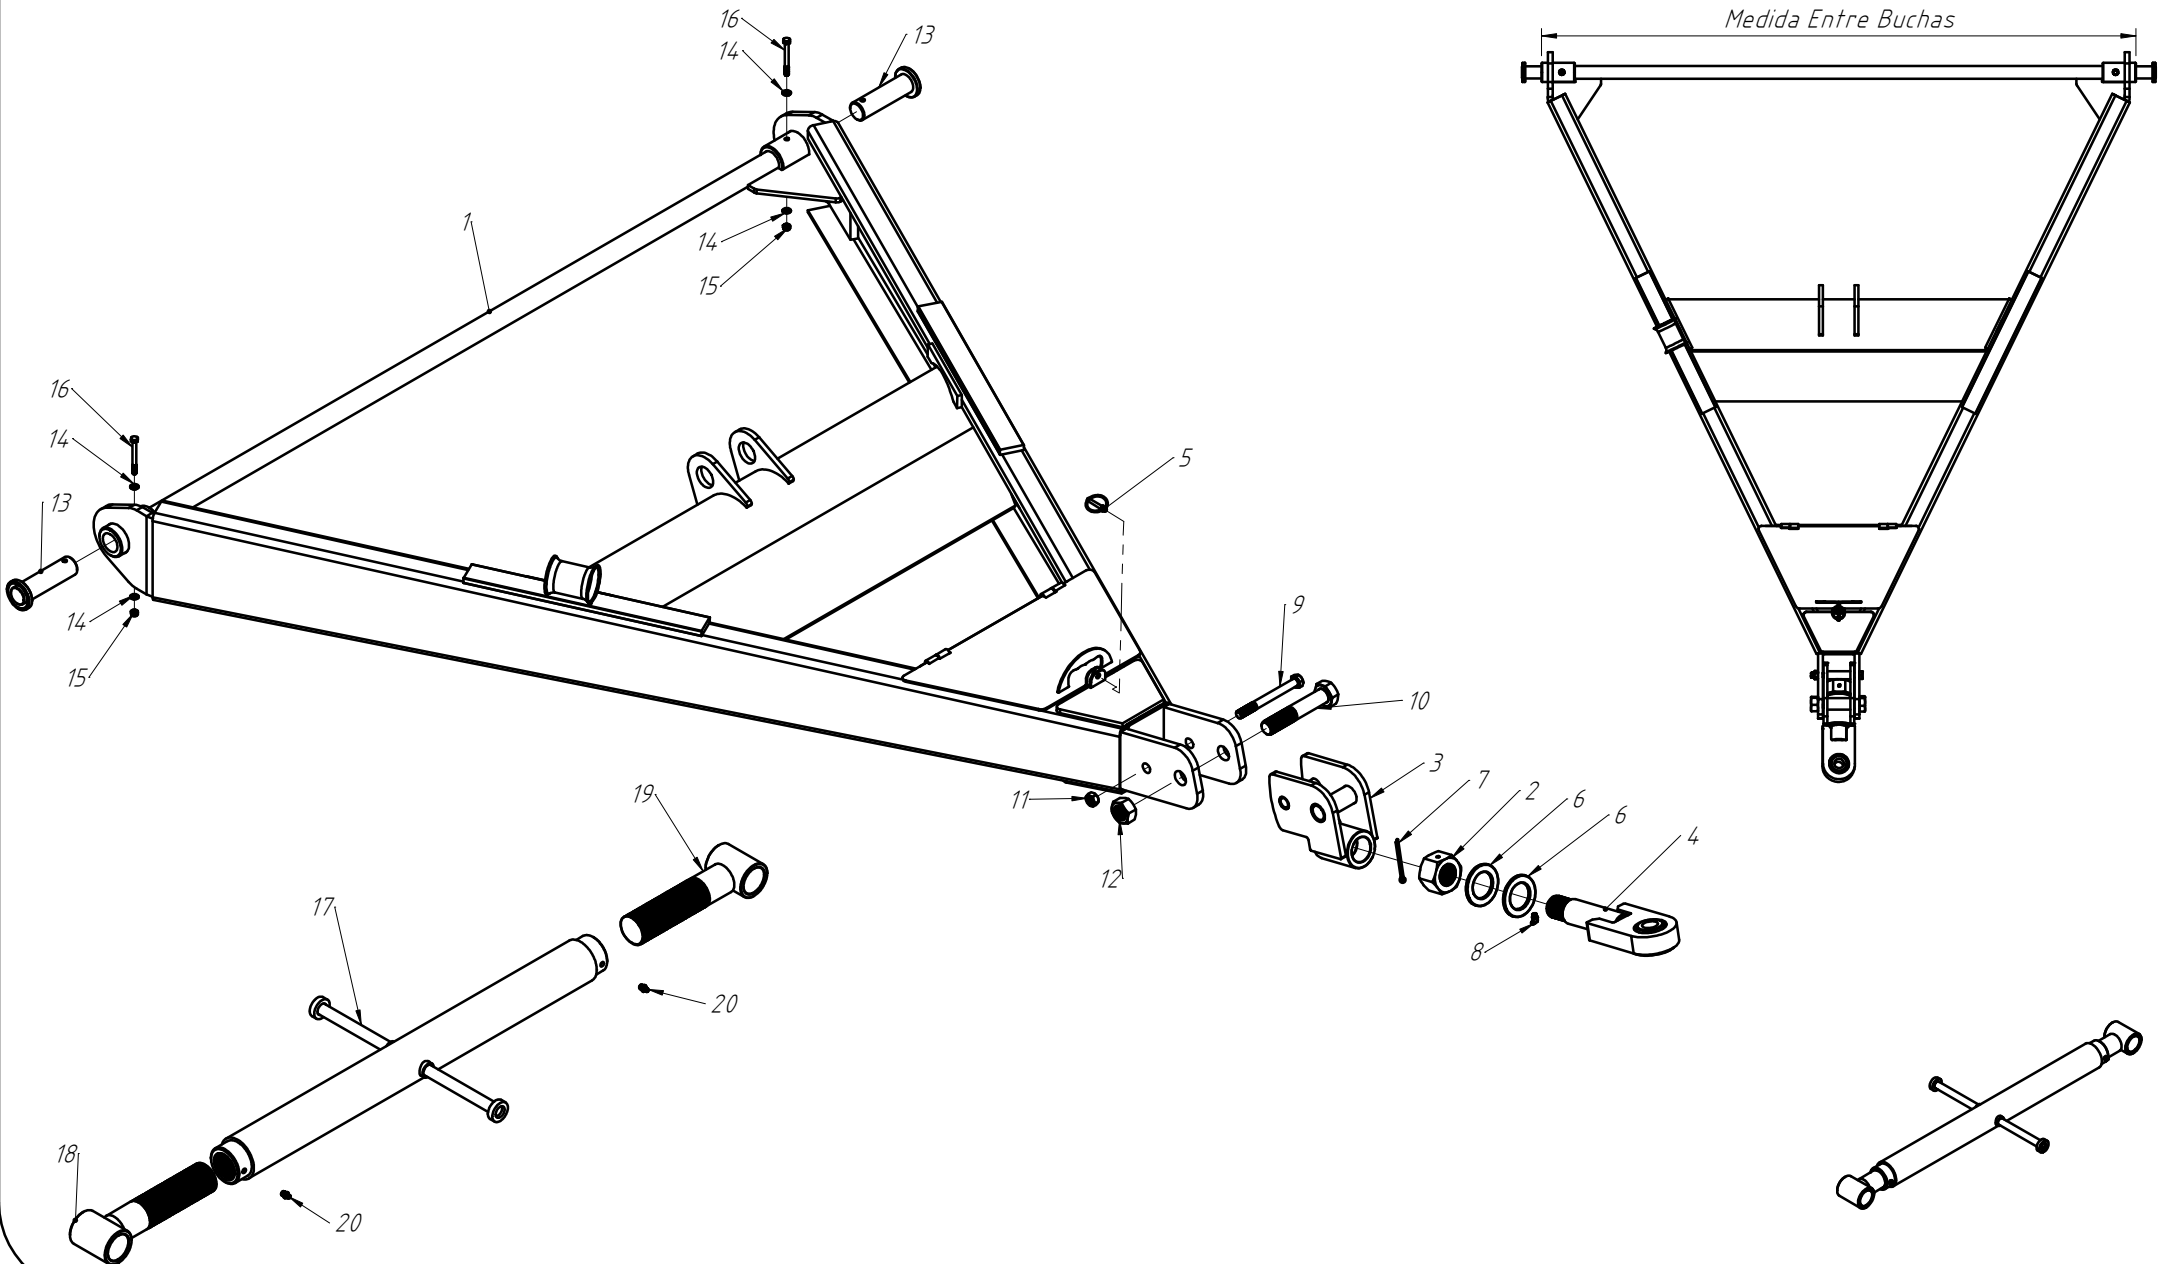

RODADO ASSIMÉTRICO DIREITO

DISCO DUPLO ADUBO (TRIPLO DISCO)

DISCO DE SEMENTE

Nº ITEM	CÓDIGO	REFERÊNCIA	DENOMINAÇÃO
1		-	Corpo Marcador De Linha 800
1.1	220000040		Marcador De Linha 800mm, 7050, 9045, 9050
1.2	220000043		Marcador De Linha 1000mm, 10045, 11045, 11050, 12045, 12050, 13045
1.3	220000042		Marcado De Linha 1200mm, 13050, 14050, 15045
1.4	220000044		Marcador De Linha 1400mm, 15050
2	-	-	Tubo Superior 01
2.1	210000419	-	Tubo Superior 970mm, 7050
2.2	210000411	-	Tubo Superior 1130mm, 9045
2.3	210000412	-	Tubo Superior 1260mm, 9050
2.4	210000413	-	Tubo Superior 1330mm, 10045, 10050, 11045
2.5	210000415	-	Tubo Superior 1515mm, 11050
2.6	210001235	-	Tubo Superior 1550, 12045
2.7	210000416	-	Tubo Superior 1600mm, 13045
2.8	210000417	-	Tubo Superior 1800mm, 13050
2.9	210000418	-	Tubo Sup. 2000mm, 14045, 14050, 15045, 15050
3	220000202	-	Cj. Tubo e Base Dir.
4	230000303	-	Montagem Eixo e Cubo Direito
5	200000067	PF88041040	Parafuso SX M10x40mm MA ZFP
6	200000009	AR90102015	Arruela Lisa M10x20x2.0
7	200000010	PO80800410	Porca SX Auto-travante M10 MA ZFP
8	200000368	PF880412110	Parafuso SX M12x110mm
9	200000209	AR90001224	Arruela Lisa M12x24x2,7
10	200000246	PO80800412	Porca Auto-Travante M12 MA ZFP
11	210000404	-	Chapa Suporte Tubo Do Marcador
12	200000242	PF88041290	Parafuso SX M12x90mm