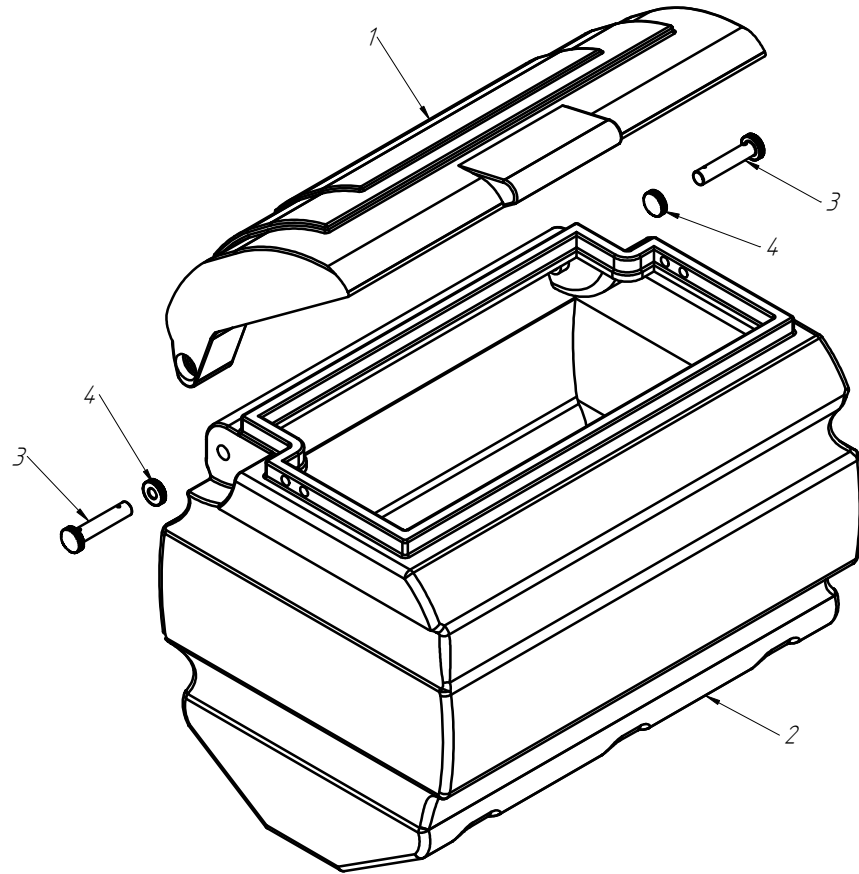

RODADO ASSIMÉTRICO DIREITO

DISCO DUPLO ADUBO (TRIPLO DISCO)

DISCO DE SEMENTE

Nº ITEM	CÓDIGO	REFERÊNCIA	DENOMINAÇÃO
1		-	Corpo Marcador De Linha 800
1.1	220000040		Marcador De Linha 800mm, 7050, 9045, 9050
1.2	220000043		Marcador De Linha 1000mm, 10045, 11045, 11050, 12045, 12050, 13045
1.3	220000042		Marcado De Linha 1200mm, 13050, 14050, 15045
1.4	220000044		Marcador De Linha 1400mm, 15050
2	-	-	Tubo Superior 01
2.1	210000419	-	Tubo Superior 970mm, 7050
2.2	210000411	-	Tubo Superior 1130mm, 9045
2.3	210000412	-	Tubo Superior 1260mm, 9050
2.4	210000413	-	Tubo Superior 1330mm, 10045, 10050, 11045
2.5	210000415	-	Tubo Superior 1515mm, 11050
2.6	210001235	-	Tubo Superior 1550, 12045
2.7	210000416	-	Tubo Superior 1600mm, 13045
2.8	210000417	-	Tubo Superior 1800mm, 13050
2.9	210000418	-	Tubo Sup. 2000mm, 14045, 14050, 15045, 15050
3	220000202	-	Cj. Tubo e Base Dir.
4	230000303	-	Montagem Eixo e Cubo Direito
5	200000067	PF88041040	Parafuso SX M10x40mm MA ZFP
6	200000009	AR90102015	Arruela Lisa M10x20x2.0
7	200000010	PO80800410	Porca SX Auto-travante M10 MA ZFP
8	200000368	PF880412110	Parafuso SX M12x110mm
9	200000209	AR90001224	Arruela Lisa M12x24x2,7
10	200000246	PO80800412	Porca Auto-Travante M12 MA ZFP
11	210000404	-	Chapa Suporte Tubo Do Marcador
12	200000242	PF88041290	Parafuso SX M12x90mm