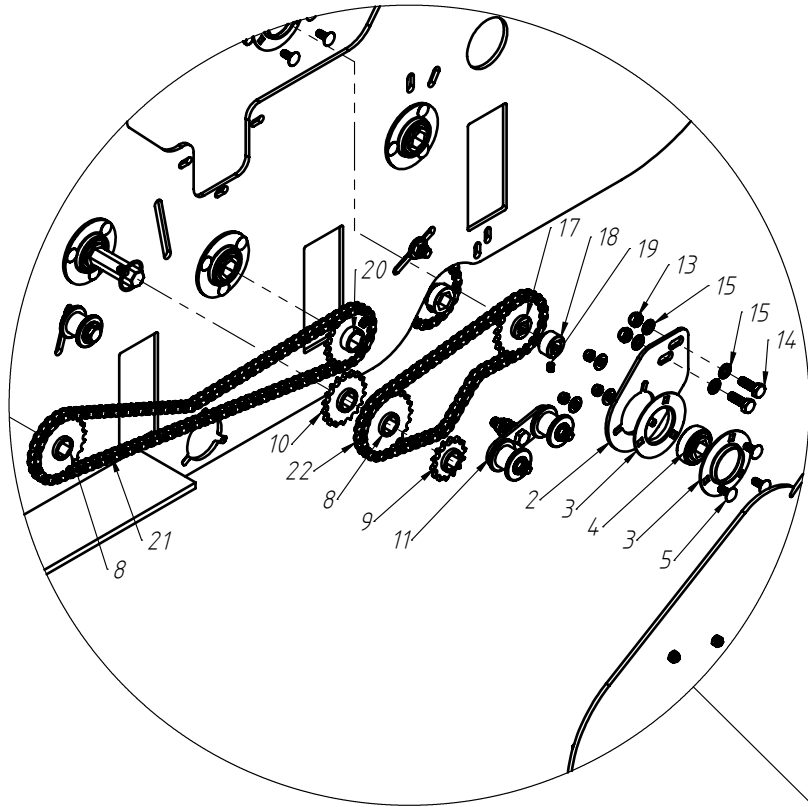

RODADO ASSIMÉTRICO DIREITO

DISCO DUPLO ADUBO (TRIPLO DISCO)

DISCO DE SEMENTE

Nº ITEM	CÓDIGO	REFERÊNCIA	DENOMINAÇÃO
1		-	Corpo Marcador De Linha 800
1.1	220000040		Marcador De Linha 800mm, 7050, 9045, 9050
1.2	220000043		Marcador De Linha 1000mm, 10045, 11045, 11050, 12045, 12050, 13045
1.3	220000042		Marcado De Linha 1200mm, 13050, 14050, 15045
1.4	220000044		Marcador De Linha 1400mm, 15050
2	-	-	Tubo Superior 01
2.1	210000419	-	Tubo Superior 970mm, 7050
2.2	210000411	-	Tubo Superior 1130mm, 9045
2.3	210000412	-	Tubo Superior 1260mm, 9050
2.4	210000413	-	Tubo Superior 1330mm, 10045, 10050, 11045
2.5	210000415	-	Tubo Superior 1515mm, 11050
2.6	210001235	-	Tubo Superior 1550, 12045
2.7	210000416	-	Tubo Superior 1600mm, 13045
2.8	210000417	-	Tubo Superior 1800mm, 13050
2.9	210000418	-	Tubo Sup. 2000mm, 14045, 14050, 15045, 15050
3	220000202	-	Cj. Tubo e Base Dir.
4	230000303	-	Montagem Eixo e Cubo Direito
5	200000067	PF88041040	Parafuso SX M10x40mm MA ZFP
6	200000009	AR90102015	Arruela Lisa M10x20x2.0
7	200000010	PO80800410	Porca SX Auto-travante M10 MA ZFP
8	200000368	PF880412110	Parafuso SX M12x110mm
9	200000209	AR90001224	Arruela Lisa M12x24x2,7
10	200000246	PO80800412	Porca Auto-Travante M12 MA ZFP
11	210000404	-	Chapa Suporte Tubo Do Marcador
12	200000242	PF88041290	Parafuso SX M12x90mm