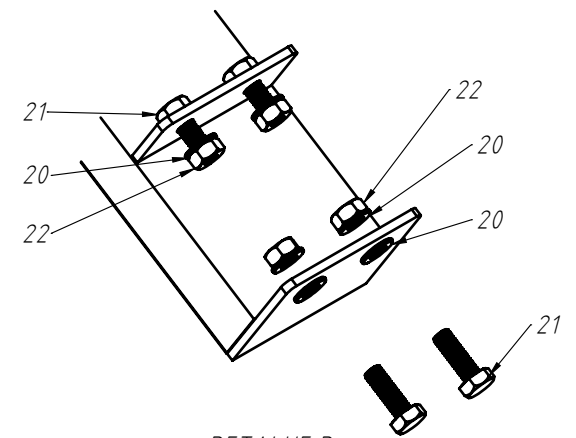

CÓDIGO CONJUNTO COMPLETO:

240000184

DETALHE E
ESCALA 1:4

DETALHE A
ESCALA 1:3

DETALHE B
ESCALA 1:4

DETALHE D
ESCALA 1:4

ROTOR REGULAGEM SEMENTE FINA

Nº ITEM	CÓDIGO	REFERÊNCIA	DENOMINAÇÃO
1.0	220000280	-	Base Tanque Inoculante 250 Litros
1.1	220000288	-	Base Tanque Inoculante 500 Litros
2.0	200000480	PU450051	Tanque Inoculante 250 Litros
2.1	200000518	PU450053	Tanque Inoculante 500 Litros
3	200000482	PA450132	Aro da Tampa do Tanque Inoculante
4	200000483	PA450133	Filtro da Boca do Tanque Inoculante
5	200000493	Cons01033	Rebite de Alumínio 6,2x25mm
6	200000495	PA452112	Conexão PVC Curva Rosca Macho 1/2"
7	200000494	PA450273	Válvula de Esfera c/rosca interna
8	200000496	HI950277	Nipel Rosqueável 1/2"x1/2"
9	200000497	PA450129	Bomba Diafragma Delavan 12V
10	210001687	PA450293	Mangueira do Nível do Tanque 250l
11	200000063	AR90060000	Arruela Lisa M6x12x1.2
12	200000208	PF88040630	Parafuso SX M6x30mm
13	200000213	PO80800406	Porca SX Auto-Travante M6
14	200000498	PA452011	Filtro de Sucção
15	200000499	PA450367	Abraçadeira RSF 13-19mm
16	200000500	PA452009	Conexão Tipo 5D 1/2" NPT
17	210001690	PA450293	Mangueira de Alimentação da Bomba
18	200000501	PA450135	Regulador de Pressão
19	200000502	PA450269	Manômetro 6 Bar com Glicerina
20	210001688	PA450293	Mangueira do Retorno
21	200000043	PF88040880	Parafuso Sextavado M8x80
22	200000112	AR90081715	Arruela Lisa M8x17x1.5
23	200000044	PO80800408	Porca SX Auto-travante M8
24	230000325	-	Cj. Cinta e Esticador Inoculante 250l