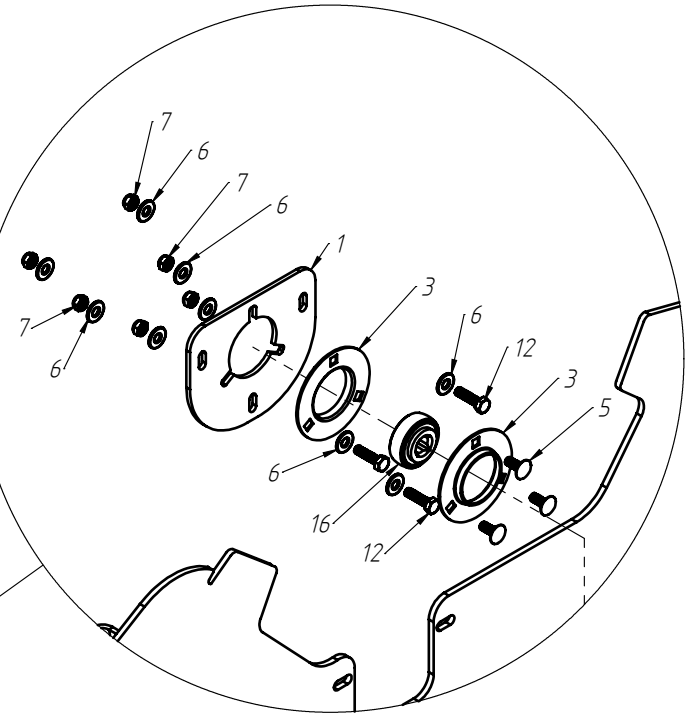

RODADO ASSIMÉTRICO DIREITO

DISCO DUPLO ADUBO (TRIPLO DISCO)

DISCO DE SEMENTE

Nº ITEM	CÓDIGO	REFERÊNCIA	DENOMINAÇÃO
1		-	Corpo Marcador De Linha 800
1.1	220000040		Marcador De Linha 800mm, 7050, 9045, 9050
1.2	220000043		Marcador De Linha 1000mm, 10045, 11045, 11050, 12045, 12050, 13045
1.3	220000042		Marcado De Linha 1200mm, 13050, 14050, 15045
1.4	220000044		Marcador De Linha 1400mm, 15050
2	-	-	Tubo Superior 01
2.1	210000419	-	Tubo Superior 970mm, 7050
2.2	210000411	-	Tubo Superior 1130mm, 9045
2.3	210000412	-	Tubo Superior 1260mm, 9050
2.4	210000413	-	Tubo Superior 1330mm, 10045, 10050, 11045
2.5	210000415	-	Tubo Superior 1515mm, 11050
2.6	210001235	-	Tubo Superior 1550, 12045
2.7	210000416	-	Tubo Superior 1600mm, 13045
2.8	210000417	-	Tubo Superior 1800mm, 13050
2.9	210000418	-	Tubo Sup. 2000mm, 14045, 14050, 15045, 15050
3	220000202	-	Cj. Tubo e Base Dir.
4	230000303	-	Montagem Eixo e Cubo Direito
5	200000067	PF88041040	Parafuso SX M10x40mm MA ZFP
6	200000009	AR90102015	Arruela Lisa M10x20x2.0
7	200000010	PO80800410	Porca SX Auto-travante M10 MA ZFP
8	200000368	PF880412110	Parafuso SX M12x110mm
9	200000209	AR90001224	Arruela Lisa M12x24x2,7
10	200000246	PO80800412	Porca Auto-Travante M12 MA ZFP
11	210000404	-	Chapa Suporte Tubo Do Marcador
12	200000242	PF88041290	Parafuso SX M12x90mm