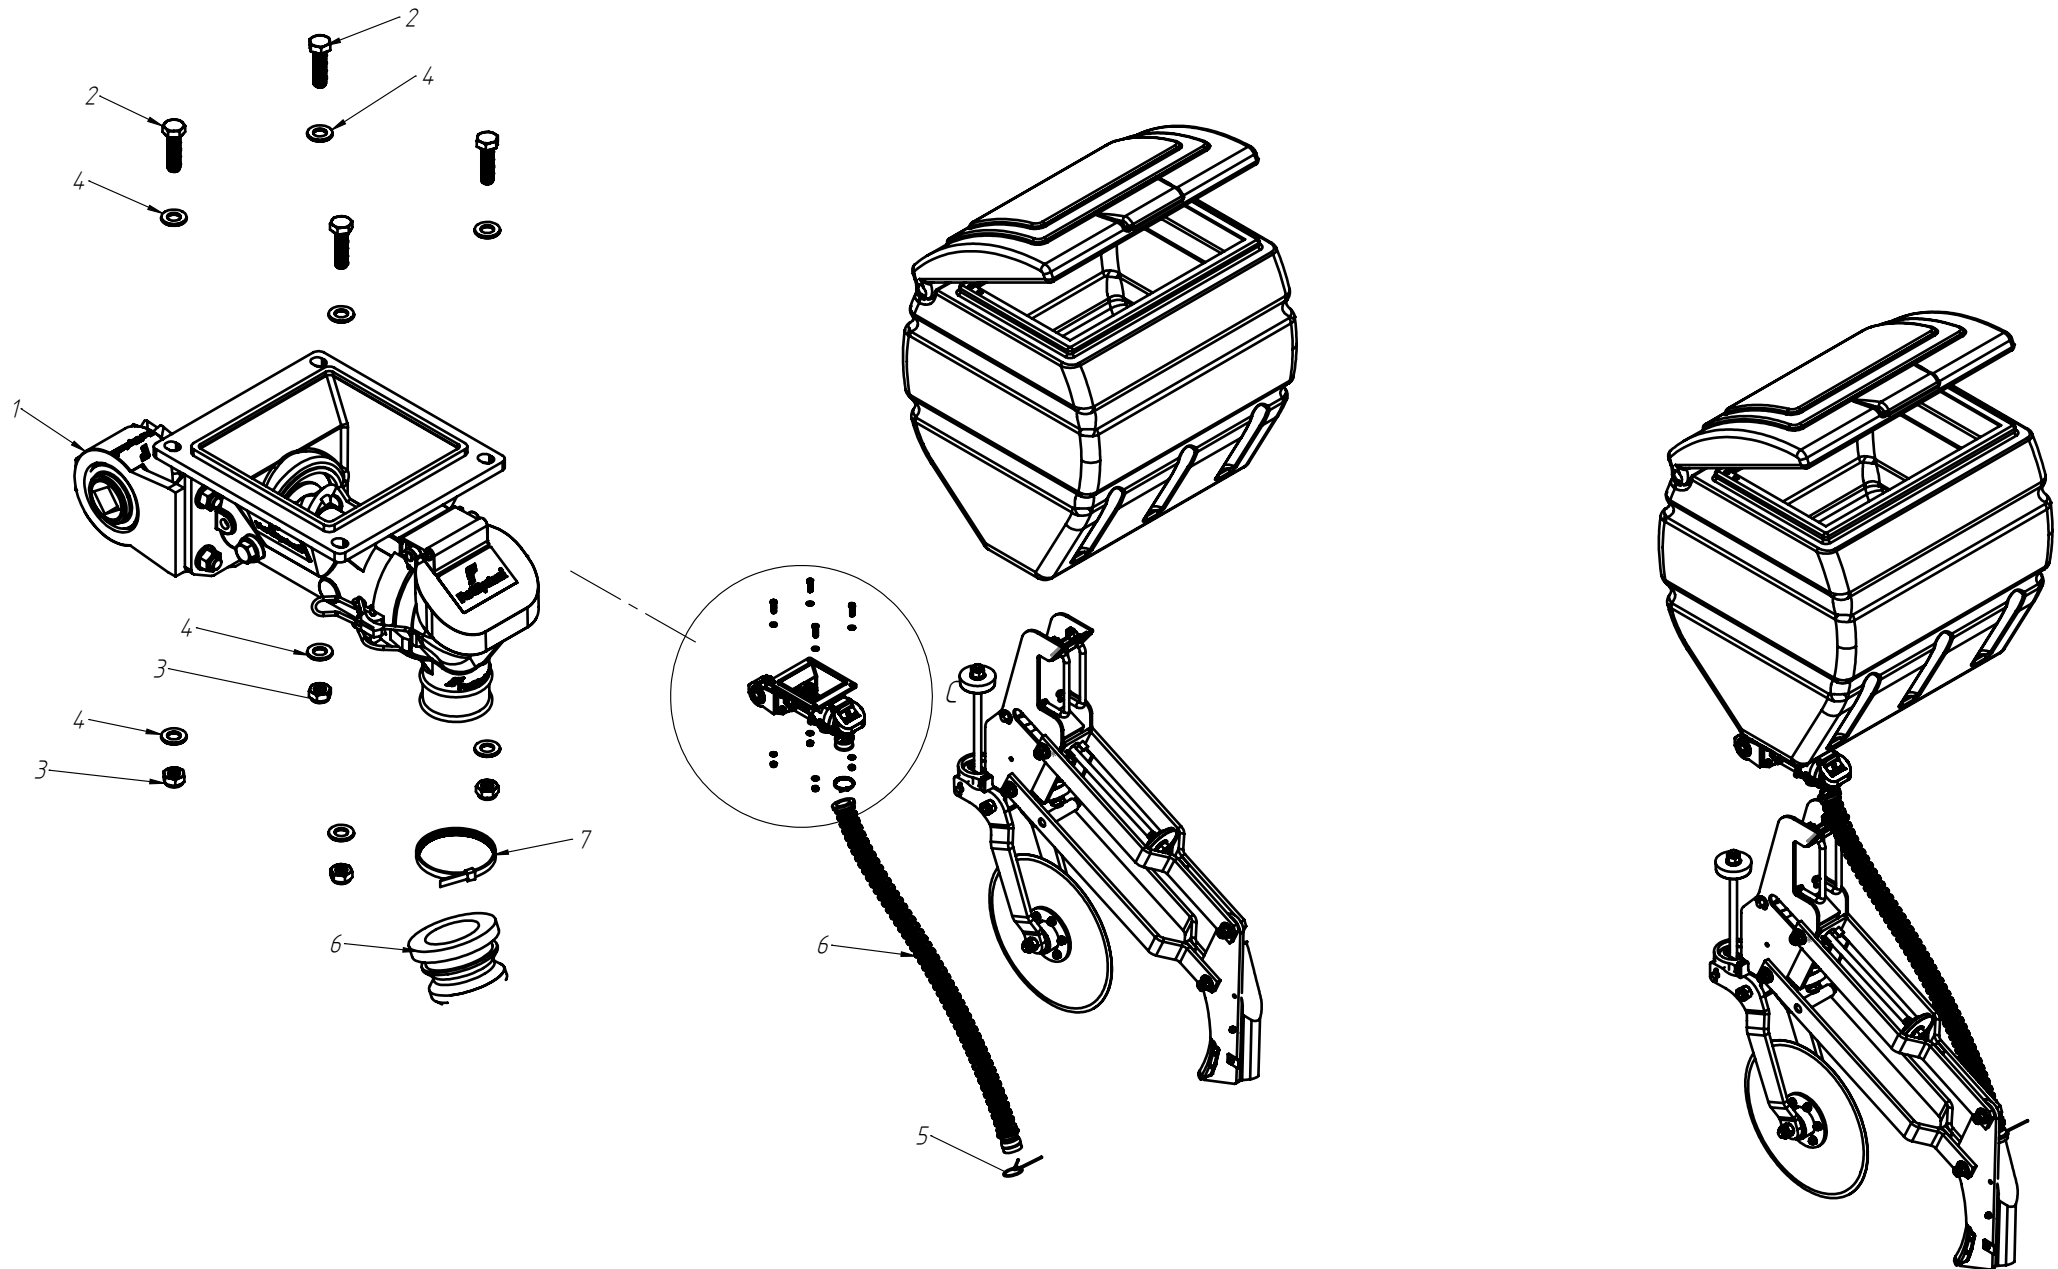

RODADO ASSIMÉTRICO DIREITO

DISCO DUPLO ADUBO (TRIPLO DISCO)

DISCO DE SEMENTE

Nº ITEM	CÓDIGO	REFERÊNCIA	DENOMINAÇÃO
1		-	Corpo Marcador De Linha 800
1.1	220000040		Marcador De Linha 800mm, 7050, 9045, 9050
1.2	220000043		Marcador De Linha 1000mm, 10045, 11045, 11050, 12045, 12050, 13045
1.3	220000042		Marcado De Linha 1200mm, 13050, 14050, 15045
1.4	220000044		Marcador De Linha 1400mm, 15050
2	-	-	Tubo Superior 01
2.1	210000419	-	Tubo Superior 970mm, 7050
2.2	210000411	-	Tubo Superior 1130mm, 9045
2.3	210000412	-	Tubo Superior 1260mm, 9050
2.4	210000413	-	Tubo Superior 1330mm, 10045, 10050, 11045
2.5	210000415	-	Tubo Superior 1515mm, 11050
2.6	210001235	-	Tubo Superior 1550, 12045
2.7	210000416	-	Tubo Superior 1600mm, 13045
2.8	210000417	-	Tubo Superior 1800mm, 13050
2.9	210000418	-	Tubo Sup. 2000mm, 14045, 14050, 15045, 15050
3	220000202	-	Cj. Tubo e Base Dir.
4	230000303	-	Montagem Eixo e Cubo Direito
5	200000067	PF88041040	Parafuso SX M10x40mm MA ZFP
6	200000009	AR90102015	Arruela Lisa M10x20x2.0
7	200000010	PO80800410	Porca SX Auto-travante M10 MA ZFP
8	200000368	PF880412110	Parafuso SX M12x110mm
9	200000209	AR90001224	Arruela Lisa M12x24x2,7
10	200000246	PO80800412	Porca Auto-Travante M12 MA ZFP
11	210000404	-	Chapa Suporte Tubo Do Marcador
12	200000242	PF88041290	Parafuso SX M12x90mm