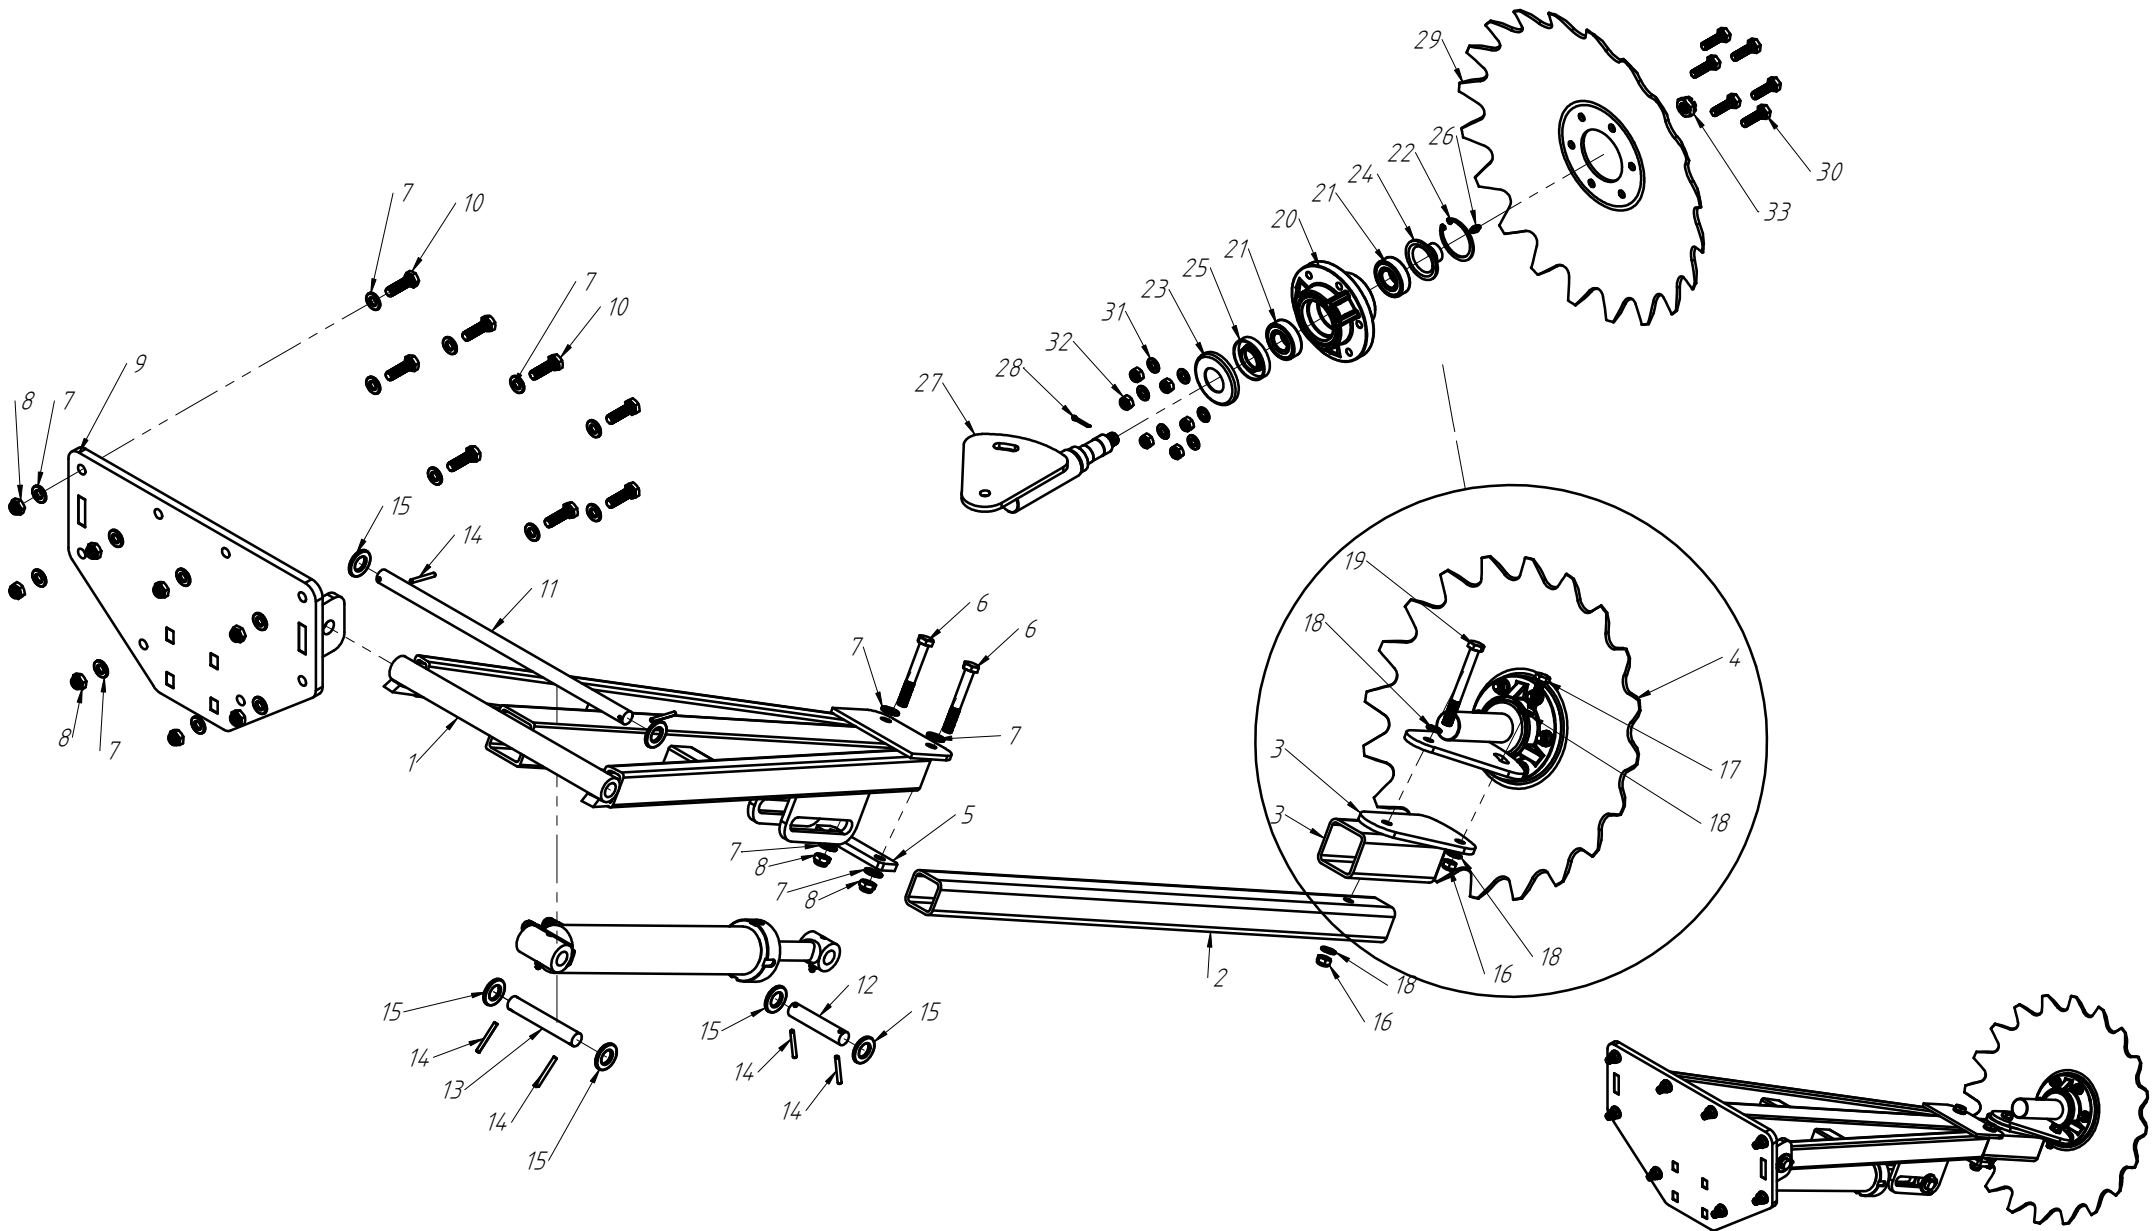

CÓDIGO CONJUNTO COMPLETO:

240000183

Nº ITEM	CÓDIGO	REFERÊNCIA	DENOMINAÇÃO
1	-	-	Corpo Marcador De Linha
1.1	220000040	-	Marcadores De Linha 800mm, 7050, 9045, 9050
1.2	220000043	-	Marcadores De Linha 1000mm, 10050, 11045, 11050, 12045, 12050, 13045
1.3	220000042	-	Marcadores De Linha 1200mm, 13050, 14050, 15045
1.4	220000044	-	Marcadores De Linha 1400mm, 15050
2	-	-	Tubo Superior 01
2.1	210000419	-	Tubo Superior 970mm, 7050
2.2	210000411	-	Tubo Superior 1130mm, 9045
2.3	210000412	-	Tubo Superior 1260mm, 9050
2.4	210000413	-	Tubo Superior 1330mm, 10045, 10050, 11045
2.5	210000415	-	Tubo Superior 1515mm, 11050
2.6	210001235	-	Tubo Superior 1550mm, 12045
2.7	210000416	-	Tubo Superior 1600mm, 13045
2.8	210000417	-	Tubo Superior 1800mm, 13050
2.9	210000418	-	Tubo Superior 2000mm, 14045, 14050, 15045, 15050
3	220000203	-	Cj. Tubo e Base Esq.
4	230000304	-	Montagem Eixo e Cubo Direito
5	210000404	-	Chapa Suporte Tubo Do Marcador
6	200000242	PF88041290	Parafuso SX M12x90mm
7	200000209	AR90001224	Arruela Lisa M12x24x2,7
8	200000246	PO80800412	Porca Auto-Travante M12 MA ZFP
9	220000041	-	Base Soldada
10	200000283	PF880401240	Parafuso SX M12x40mm MA ZFP
11	210001233	PA210003	Eixo 03
12	210001231	-	Eixo 01