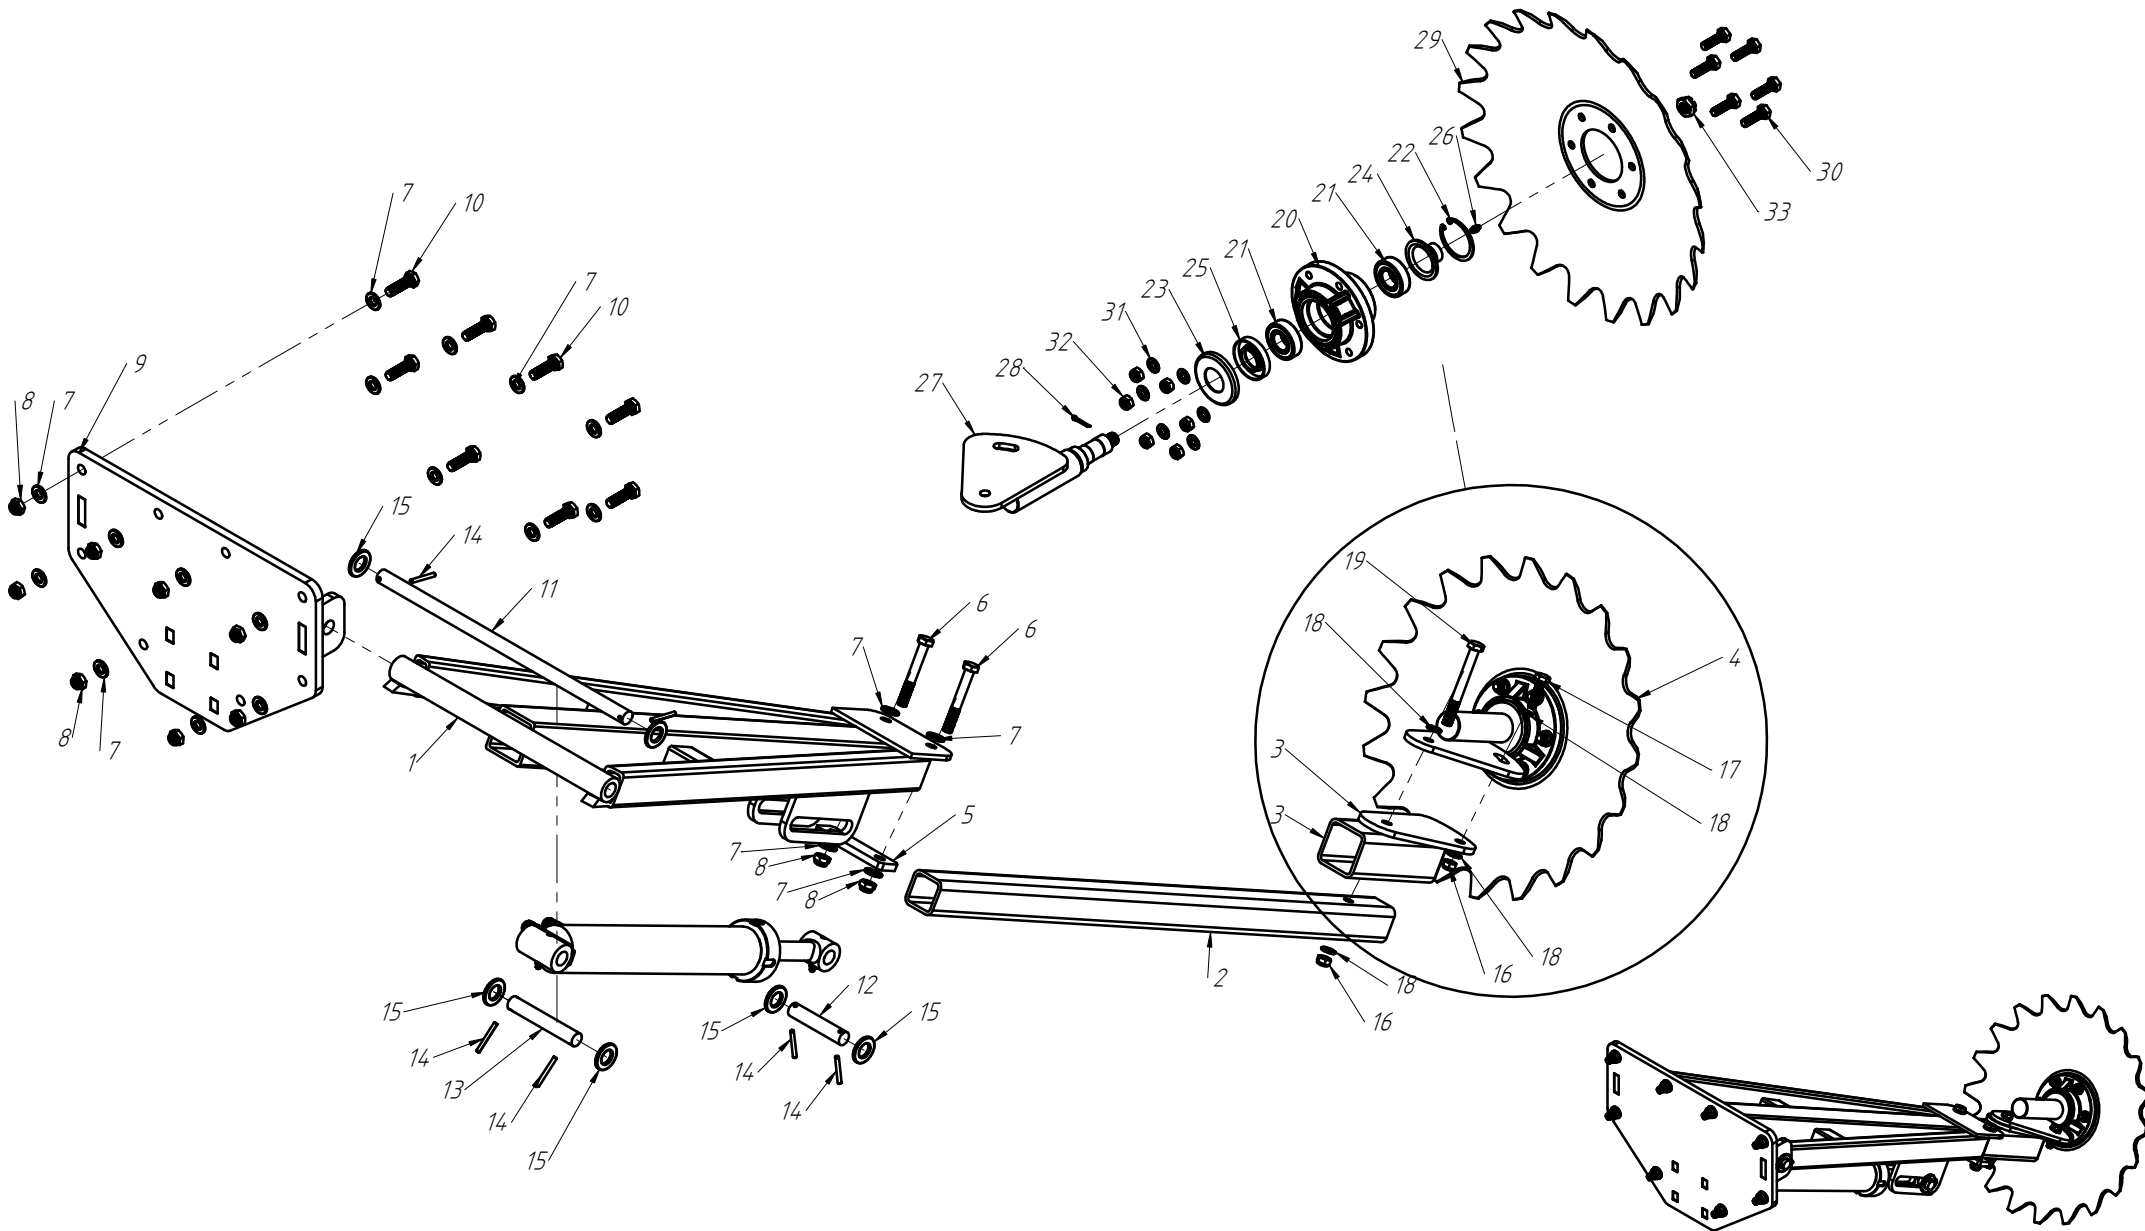

CÓDIGO CONJUNTO COMPLETO:

240000183

Nº ITEM	CÓDIGO	REFERÊNCIA	DENOMINAÇÃO
1	-	-	Corpo Marcador De Linha
1.1	220000040	-	Marcadores De Linha 800mm, 7050, 9045, 9050
1.2	220000043	-	Marcadores De Linha 1000mm, 10050, 11045, 11050, 12045, 12050, 13045
1.3	220000042	-	Marcadores De Linha 1200mm, 13050, 14050, 15045
1.4	220000044	-	Marcadores De Linha 1400mm, 15050
2	-	-	Tubo Superior 01
2.1	210000419	-	Tubo Superior 970mm, 7050
2.2	210000411	-	Tubo Superior 1130mm, 9045
2.3	210000412	-	Tubo Superior 1260mm, 9050
2.4	210000413	-	Tubo Superior 1330mm, 10045, 10050, 11045
2.5	210000415	-	Tubo Superior 1515mm, 11050
2.6	210001235	-	Tubo Superior 1550mm, 12045
2.7	210000416	-	Tubo Superior 1600mm, 13045
2.8	210000417	-	Tubo Superior 1800mm, 13050
2.9	210000418	-	Tubo Superior 2000mm, 14045, 14050, 15045, 15050
3	220000203	-	Cj. Tubo e Base Esq.
4	230000304	-	Montagem Eixo e Cubo Direito
5	210000404	-	Chapa Suporte Tubo Do Marcador
6	200000242	PF88041290	Parafuso SX M12x90mm
7	200000209	AR90001224	Arruela Lisa M12x24x2,7
8	200000246	PO80800412	Porca Auto-Travante M12 MA ZFP
9	220000041	-	Base Soldada
10	200000283	PF880401240	Parafuso SX M12x40mm MA ZFP
11	210001233	PA210003	Eixo 03
12	210001231	-	Eixo 01