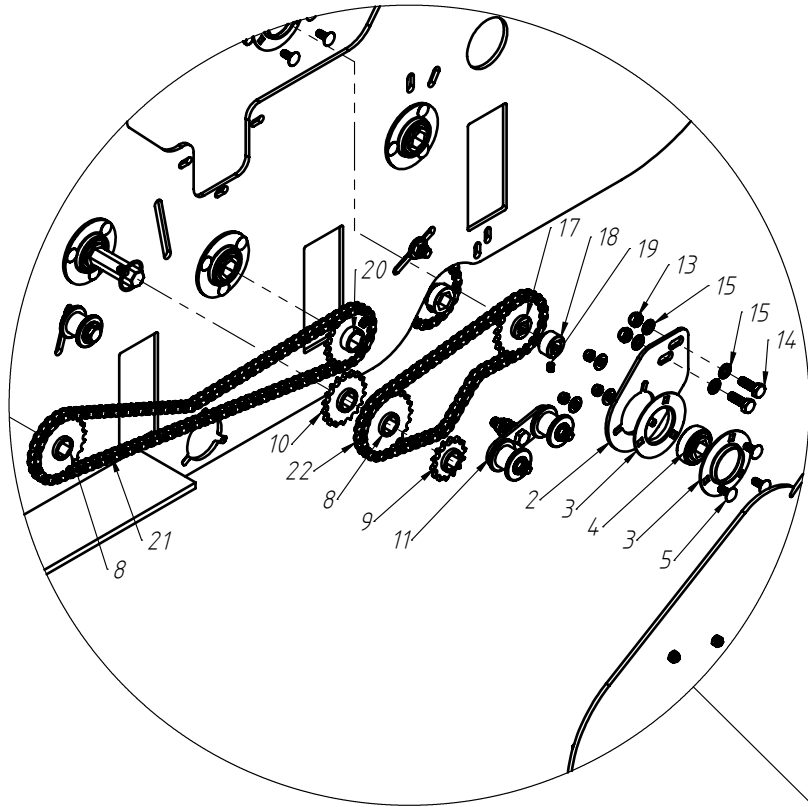

RODADO ASSIMÉTRICO DIREITO

DISCO DUPLO ADUBO (TRIPLO DISCO)

Nº ITEM	CÓDIGO	REFERÊNCIA	DENOMINAÇÃO
1		-	Corpo Marcador De Linha 800
1.1	220000040		Marcador De Linha 800mm, 7050, 9045, 9050
1.2	220000043		Marcador De Linha 1000mm, 10045, 11045, 11050, 12045, 12050, 13045
1.3	220000042		Marcado De Linha 1200mm, 13050, 14050, 15045
1.4	220000044		Marcador De Linha 1400mm, 15050
2	-	-	Tubo Superior 01
2.1	210000419	-	Tubo Superior 970mm, 7050
2.2	210000411	-	Tubo Superior 1130mm, 9045
2.3	210000412	-	Tubo Superior 1260mm, 9050
2.4	210000413	-	Tubo Superior 1330mm, 10045, 10050, 11045
2.5	210000415	-	Tubo Superior 1515mm, 11050
2.6	210001235	-	Tubo Superior 1550, 12045
2.7	210000416	-	Tubo Superior 1600mm, 13045
2.8	210000417	-	Tubo Superior 1800mm, 13050
2.9	210000418	-	Tubo Sup. 2000mm, 14045, 14050, 15045, 15050
3	220000202	-	Cj. Tubo e Base Dir.
4	230000303	-	Montagem Eixo e Cubo Direito
5	200000067	PF88041040	Parafuso SX M10x40mm MA ZFP
6	200000009	AR90102015	Arruela Lisa M10x20x2.0
7	200000010	PO80800410	Porca SX Auto-travante M10 MA ZFP
8	200000368	PF880412110	Parafuso SX M12x110mm
9	200000209	AR90001224	Arruela Lisa M12x24x2,7
10	200000246	PO80800412	Porca Auto-Travante M12 MA ZFP
11	210000404	-	Chapa Suporte Tubo Do Marcador
12	200000242	PF88041290	Parafuso SX M12x90mm