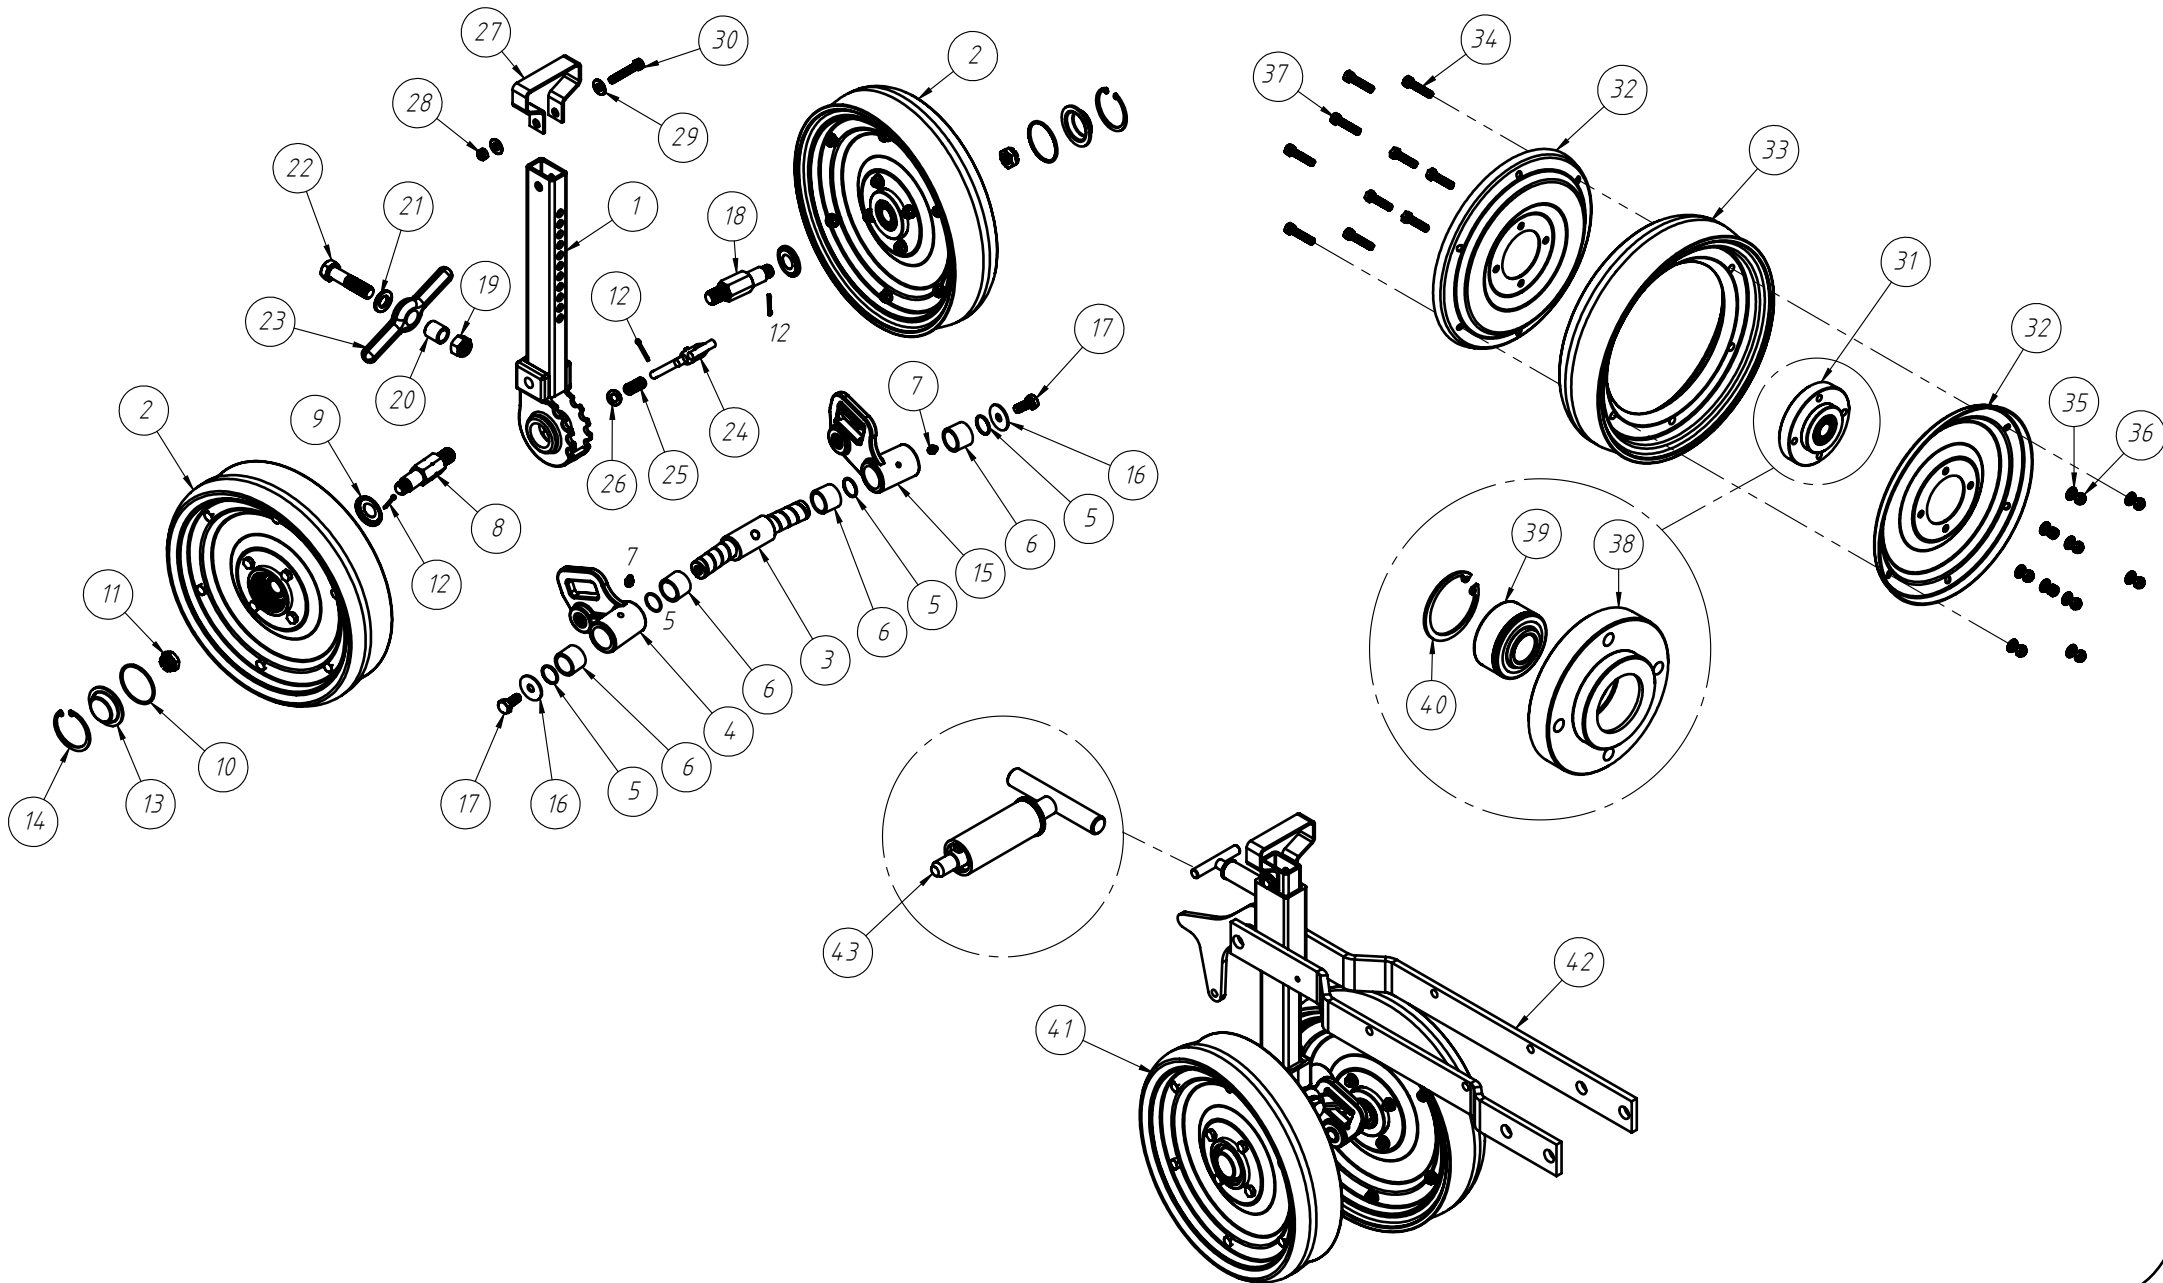

RODADO ASSIMÉTRICO DIREITO

DISCO DUPLO ADUBO (TRIPLO DISCO)

Nº ITEM	CÓDIGO	REFERÊNCIA	DENOMINAÇÃO
1		-	Corpo Marcador De Linha 800
1.1	220000040		Marcador De Linha 800mm, 7050, 9045, 9050
1.2	220000043		Marcador De Linha 1000mm, 10045, 11045, 11050, 12045, 12050, 13045
1.3	220000042		Marcado De Linha 1200mm, 13050, 14050, 15045
1.4	220000044		Marcador De Linha 1400mm, 15050
2	-	-	Tubo Superior 01
2.1	210000419	-	Tubo Superior 970mm, 7050
2.2	210000411	-	Tubo Superior 1130mm, 9045
2.3	210000412	-	Tubo Superior 1260mm, 9050
2.4	210000413	-	Tubo Superior 1330mm, 10045, 10050, 11045
2.5	210000415	-	Tubo Superior 1515mm, 11050
2.6	210001235	-	Tubo Superior 1550, 12045
2.7	210000416	-	Tubo Superior 1600mm, 13045
2.8	210000417	-	Tubo Superior 1800mm, 13050
2.9	210000418	-	Tubo Sup. 2000mm, 14045, 14050, 15045, 15050
3	220000202	-	Cj. Tubo e Base Dir.
4	230000303	-	Montagem Eixo e Cubo Direito
5	200000067	PF88041040	Parafuso SX M10x40mm MA ZFP
6	200000009	AR90102015	Arruela Lisa M10x20x2.0
7	200000010	PO80800410	Porca SX Auto-travante M10 MA ZFP
8	200000368	PF880412110	Parafuso SX M12x110mm
9	200000209	AR90001224	Arruela Lisa M12x24x2,7
10	200000246	PO80800412	Porca Auto-Travante M12 MA ZFP
11	210000404	-	Chapa Suporte Tubo Do Marcador
12	200000242	PF88041290	Parafuso SX M12x90mm