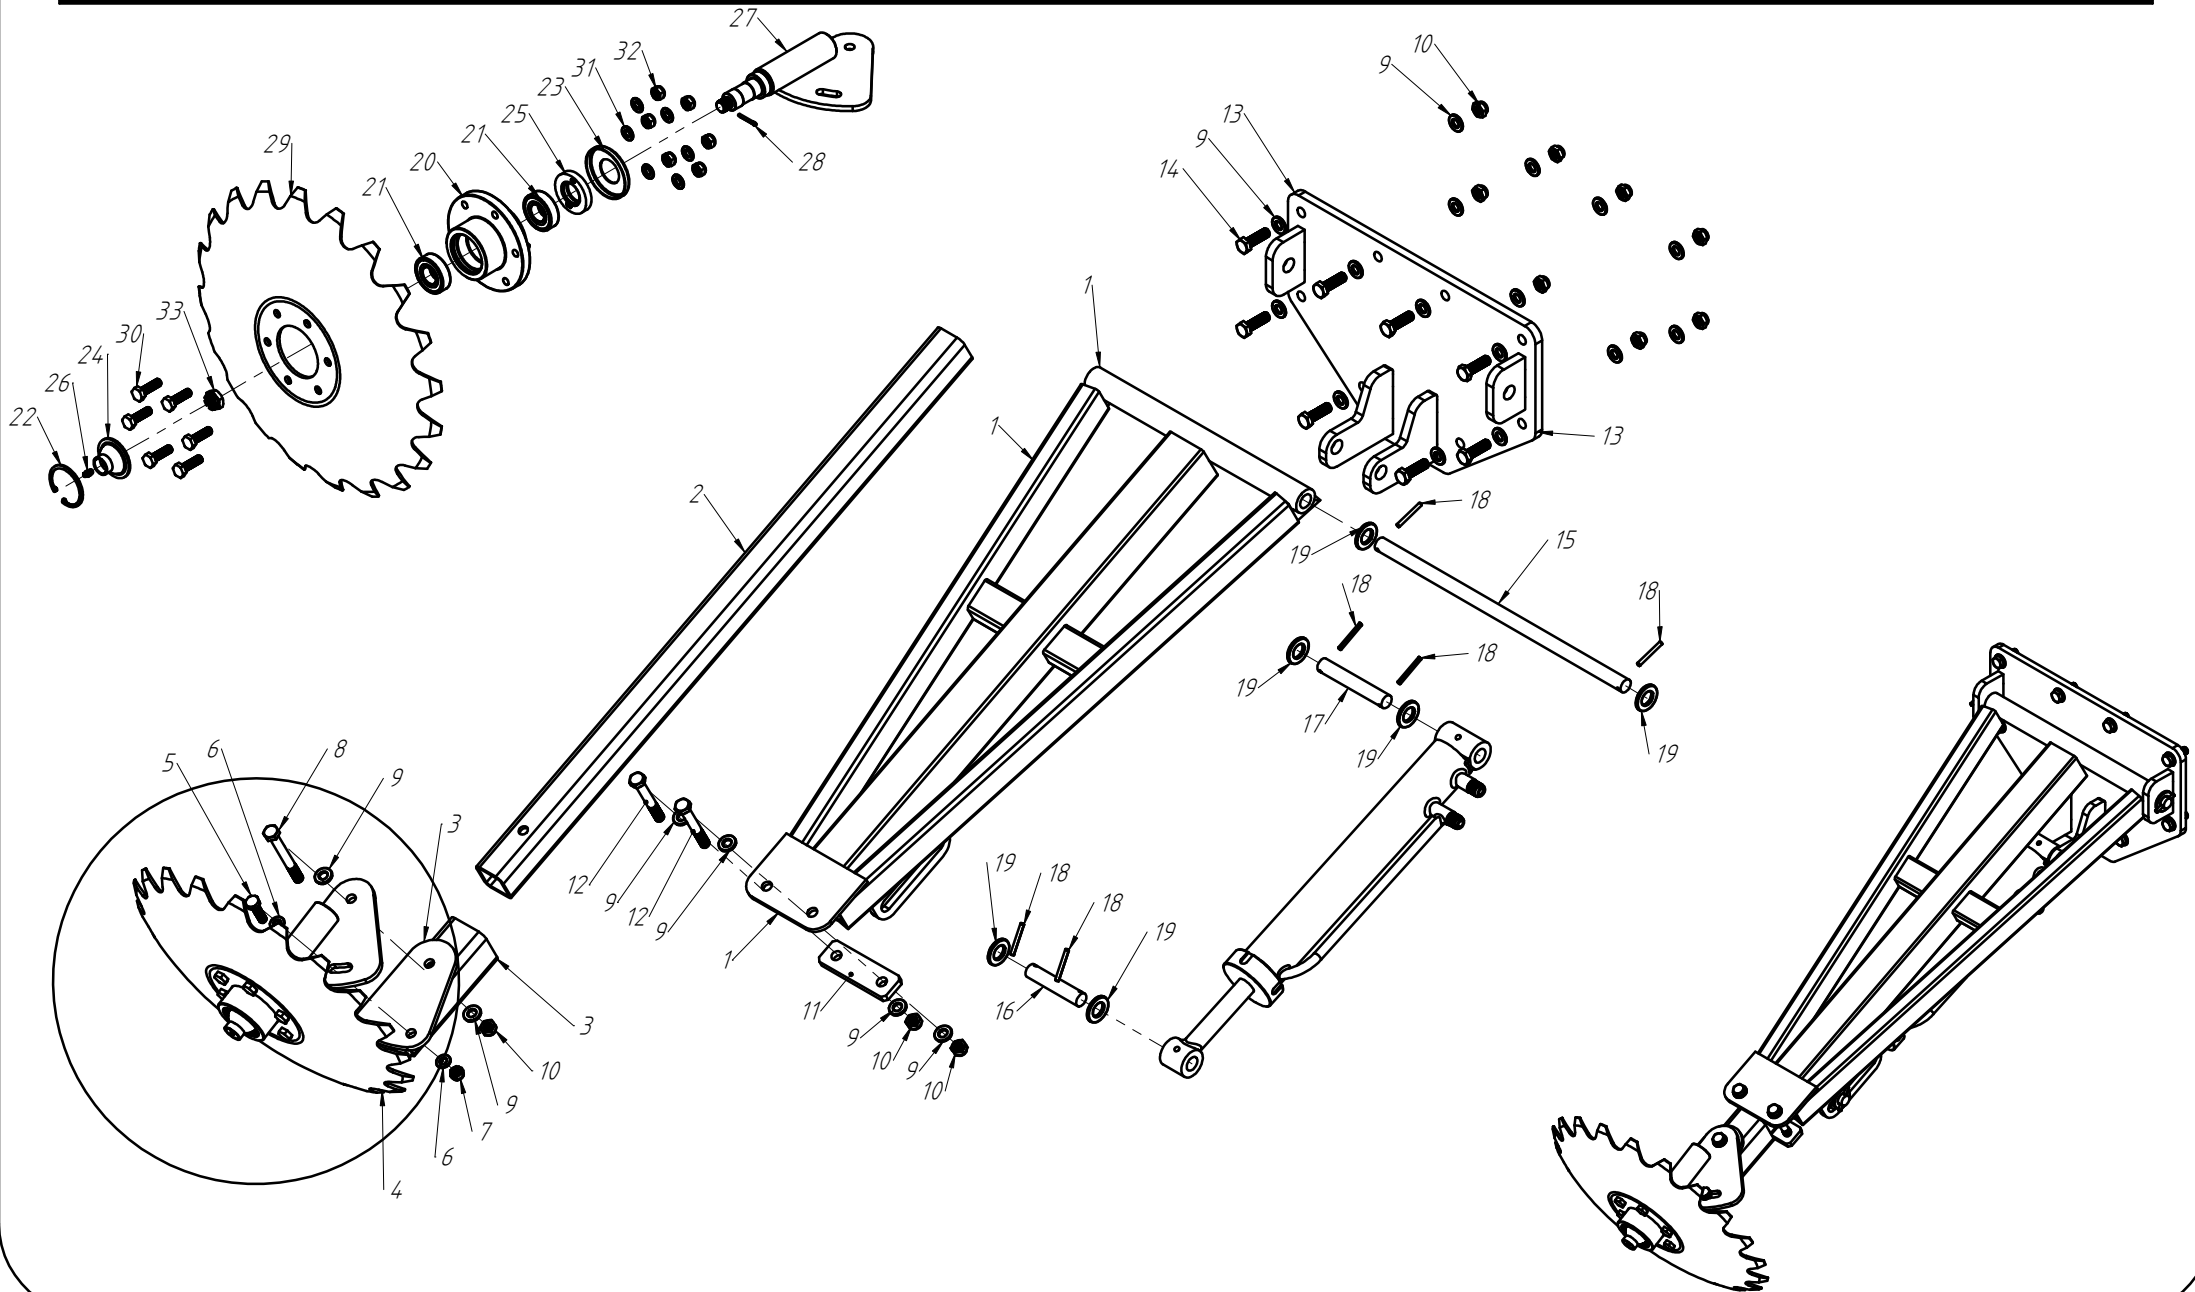

RODADO ASSIMÉTRICO DIREITO

DISCO DUPLO ADUBO (TRIPLO DISCO)

Nº ITEM	CÓDIGO	REFERÊNCIA	DENOMINAÇÃO
1		-	Corpo Marcador De Linha 800
1.1	220000040		Marcador De Linha 800mm, 7050, 9045, 9050
1.2	220000043		Marcador De Linha 1000mm, 10045, 11045, 11050, 12045, 12050, 13045
1.3	220000042		Marcado De Linha 1200mm, 13050, 14050, 15045
1.4	220000044		Marcador De Linha 1400mm, 15050
2	-	-	Tubo Superior 01
2.1	210000419	-	Tubo Superior 970mm, 7050
2.2	210000411	-	Tubo Superior 1130mm, 9045
2.3	210000412	-	Tubo Superior 1260mm, 9050
2.4	210000413	-	Tubo Superior 1330mm, 10045, 10050, 11045
2.5	210000415	-	Tubo Superior 1515mm, 11050
2.6	210001235	-	Tubo Superior 1550, 12045
2.7	210000416	-	Tubo Superior 1600mm, 13045
2.8	210000417	-	Tubo Superior 1800mm, 13050
2.9	210000418	-	Tubo Sup. 2000mm, 14045, 14050, 15045, 15050
3	220000202	-	Cj. Tubo e Base Dir.
4	230000303	-	Montagem Eixo e Cubo Direito
5	200000067	PF88041040	Parafuso SX M10x40mm MA ZFP
6	200000009	AR90102015	Arruela Lisa M10x20x2.0
7	200000010	PO80800410	Porca SX Auto-travante M10 MA ZFP
8	200000368	PF880412110	Parafuso SX M12x110mm
9	200000209	AR90001224	Arruela Lisa M12x24x2,7
10	200000246	PO80800412	Porca Auto-Travante M12 MA ZFP
11	210000404	-	Chapa Suporte Tubo Do Marcador
12	200000242	PF88041290	Parafuso SX M12x90mm