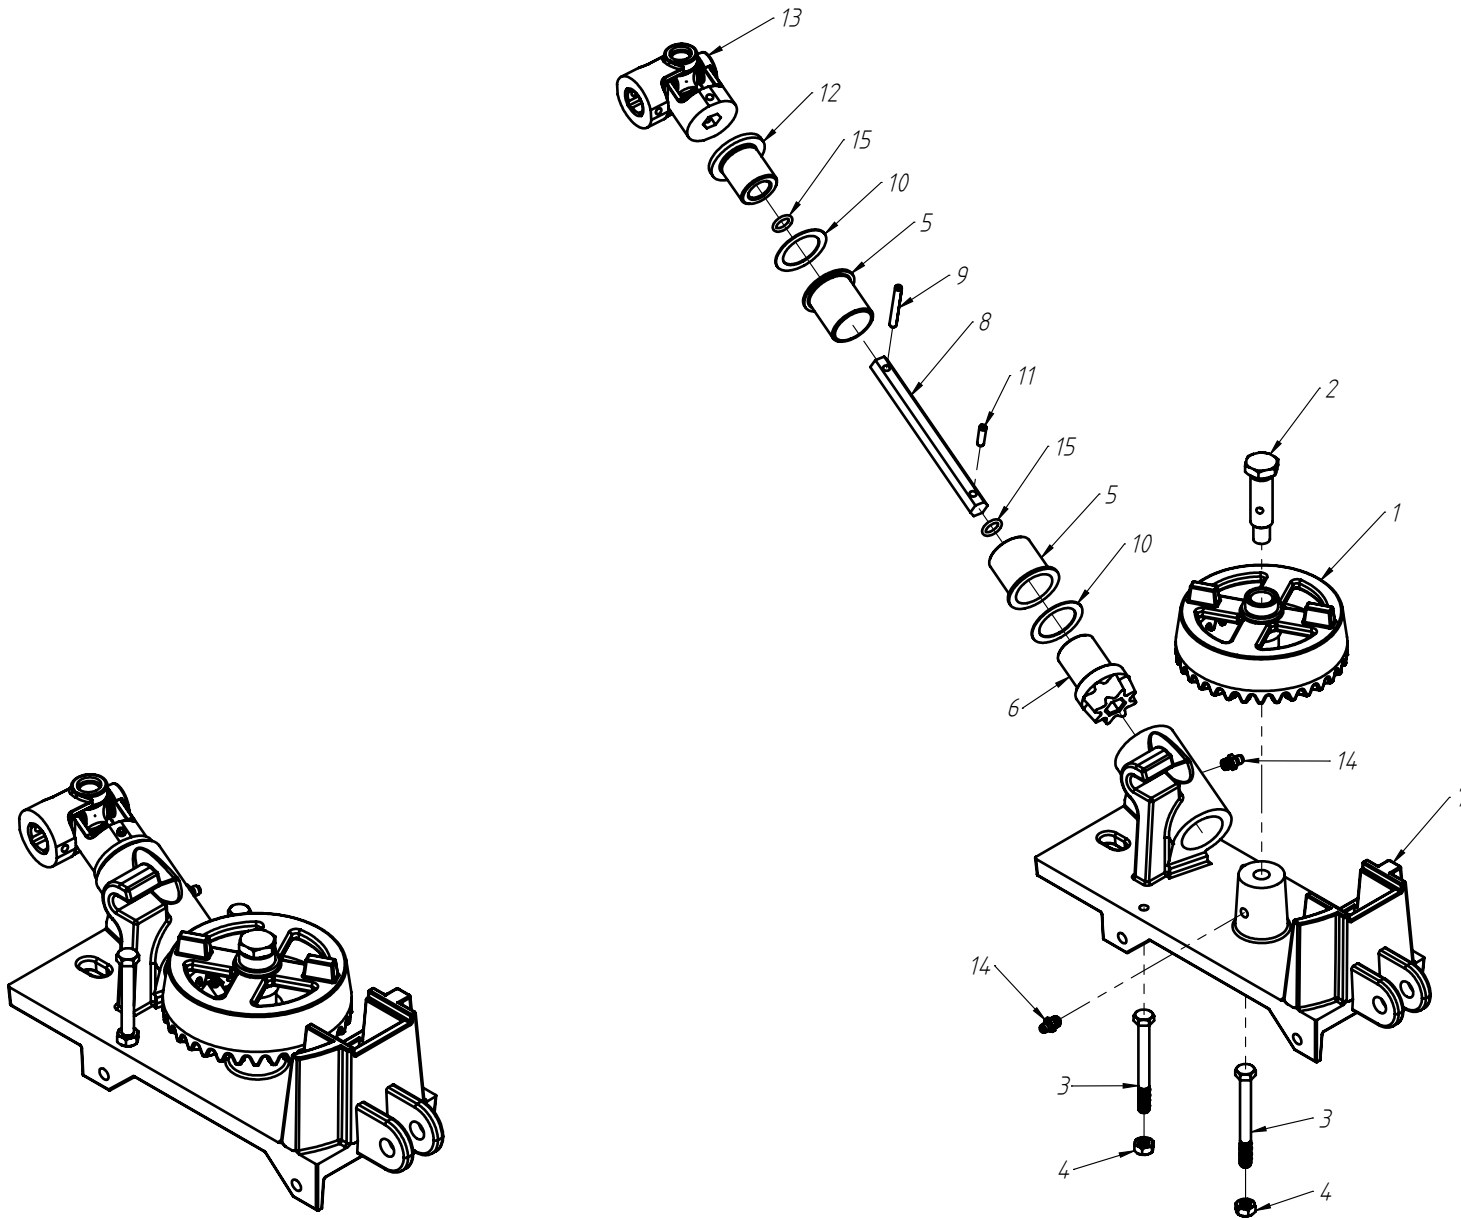

RODADO ASSIMÉTRICO DIREITO

DISCO DUPLO ADUBO (TRIPLO DISCO)

Nº ITEM	CÓDIGO	REFERÊNCIA	DENOMINAÇÃO
1		-	Corpo Marcador De Linha 800
1.1	220000040		Marcador De Linha 800mm, 7050, 9045, 9050
1.2	220000043		Marcador De Linha 1000mm, 10045, 11045, 11050, 12045, 12050, 13045
1.3	220000042		Marcado De Linha 1200mm, 13050, 14050, 15045
1.4	220000044		Marcador De Linha 1400mm, 15050
2	-	-	Tubo Superior 01
2.1	210000419	-	Tubo Superior 970mm, 7050
2.2	210000411	-	Tubo Superior 1130mm, 9045
2.3	210000412	-	Tubo Superior 1260mm, 9050
2.4	210000413	-	Tubo Superior 1330mm, 10045, 10050, 11045
2.5	210000415	-	Tubo Superior 1515mm, 11050
2.6	210001235	-	Tubo Superior 1550, 12045
2.7	210000416	-	Tubo Superior 1600mm, 13045
2.8	210000417	-	Tubo Superior 1800mm, 13050
2.9	210000418	-	Tubo Sup. 2000mm, 14045, 14050, 15045, 15050
3	220000202	-	Cj. Tubo e Base Dir.
4	230000303	-	Montagem Eixo e Cubo Direito
5	200000067	PF88041040	Parafuso SX M10x40mm MA ZFP
6	200000009	AR90102015	Arruela Lisa M10x20x2.0
7	200000010	PO80800410	Porca SX Auto-travante M10 MA ZFP
8	200000368	PF880412110	Parafuso SX M12x110mm
9	200000209	AR90001224	Arruela Lisa M12x24x2,7
10	200000246	PO80800412	Porca Auto-Travante M12 MA ZFP
11	210000404	-	Chapa Suporte Tubo Do Marcador
12	200000242	PF88041290	Parafuso SX M12x90mm