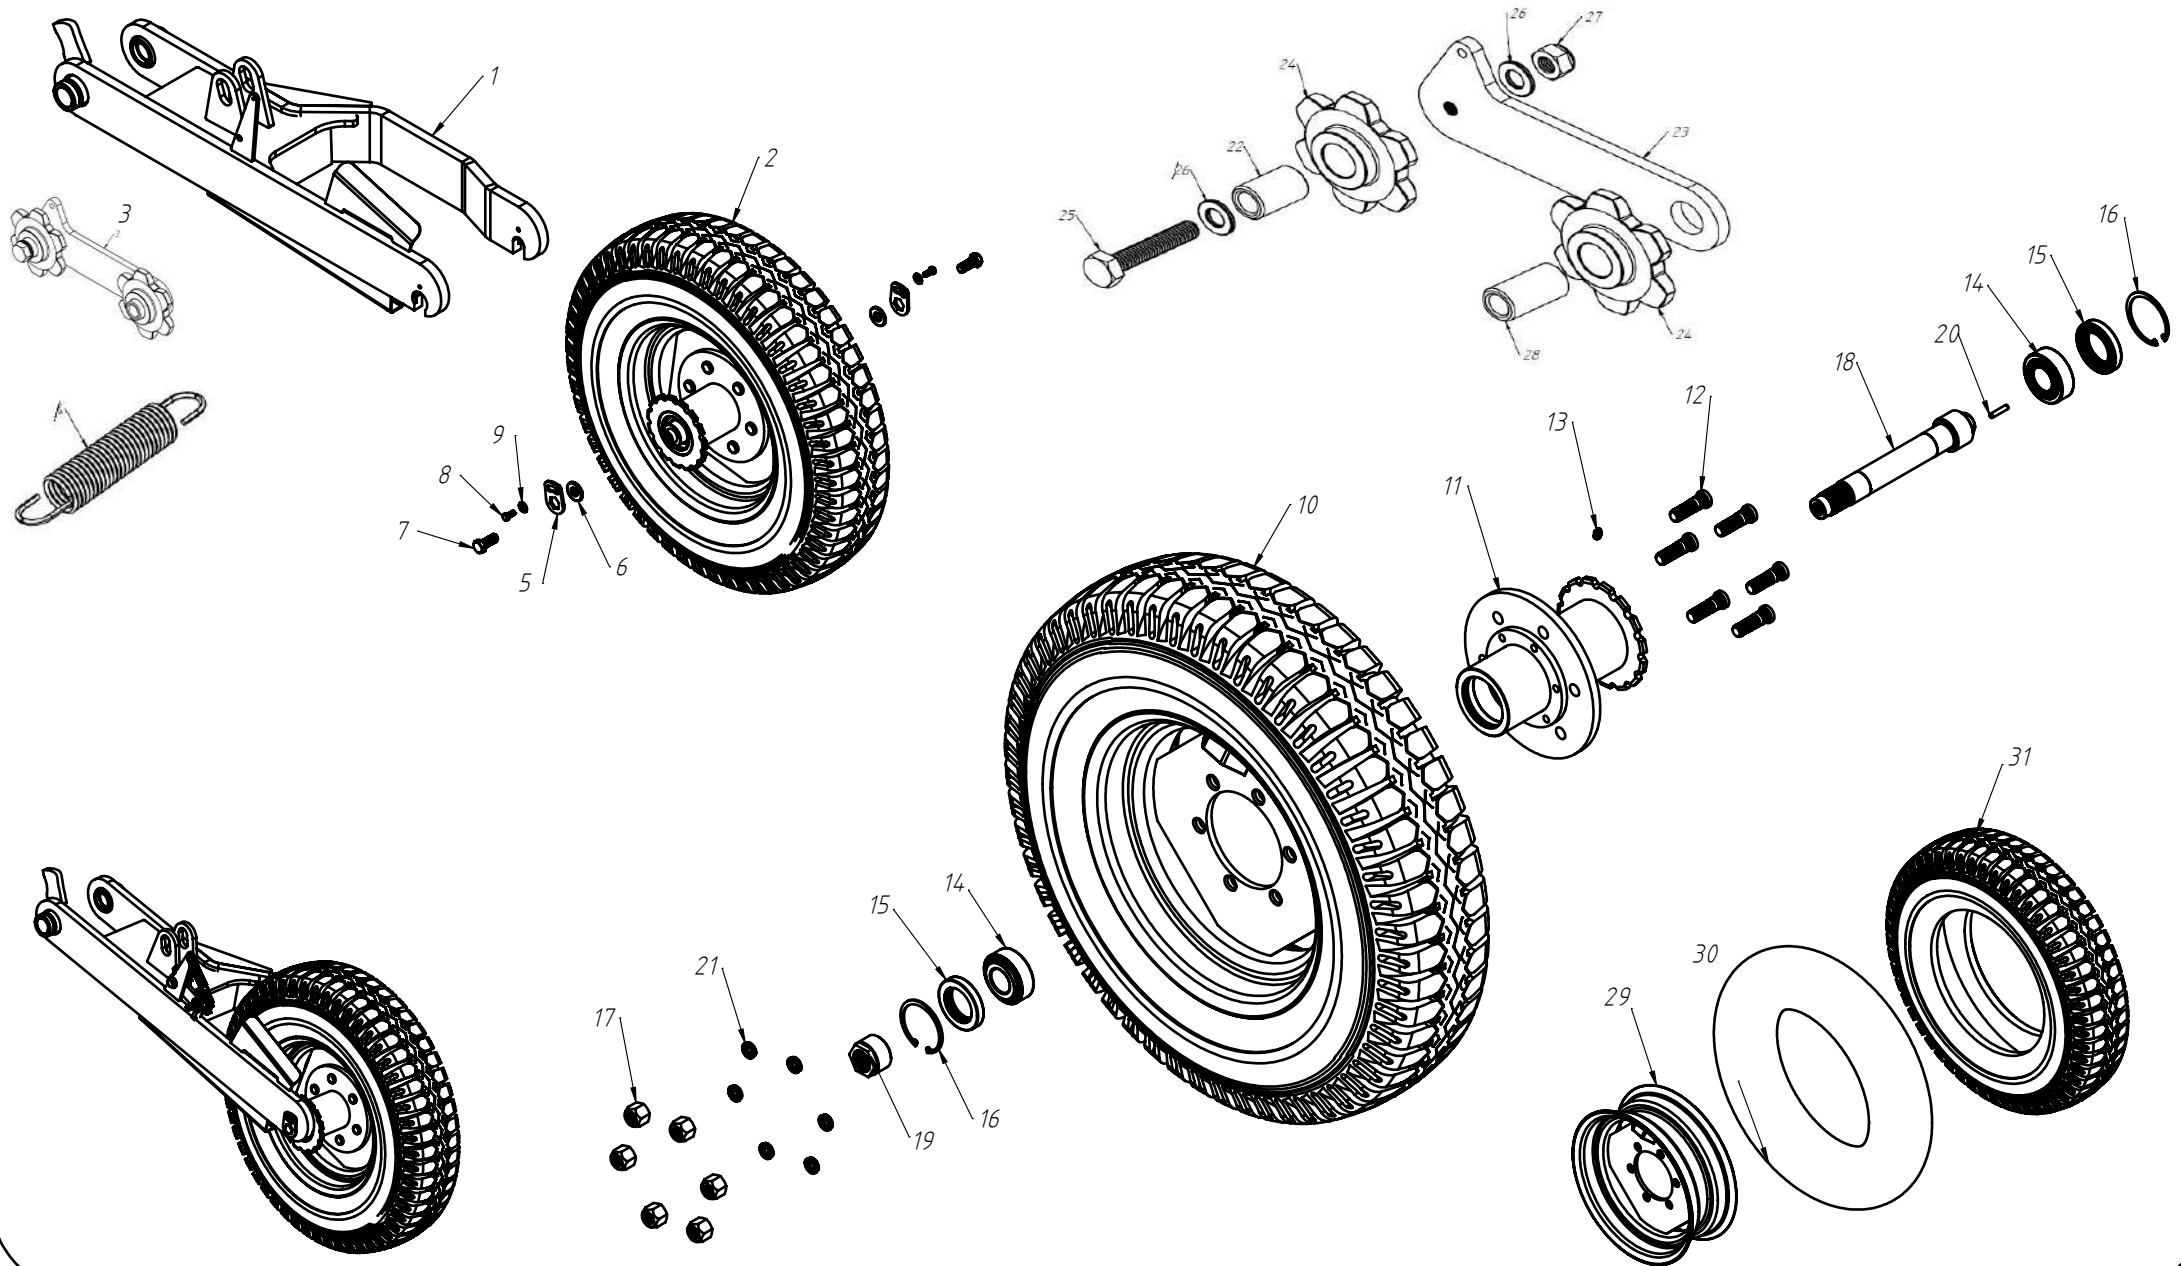

RODADO ASSIMÉTRICO DIREITO

DISCO DUPLO ADUBO (TRIPLO DISCO)

Nº ITEM	CÓDIGO	REFERÊNCIA	DENOMINAÇÃO
1		-	Corpo Marcador De Linha 800
1.1	220000040		Marcador De Linha 800mm, 7050, 9045, 9050
1.2	220000043		Marcador De Linha 1000mm, 10045, 11045, 11050, 12045, 12050, 13045
1.3	220000042		Marcado De Linha 1200mm, 13050, 14050, 15045
1.4	220000044		Marcador De Linha 1400mm, 15050
2	-	-	Tubo Superior 01
2.1	210000419	-	Tubo Superior 970mm, 7050
2.2	210000411	-	Tubo Superior 1130mm, 9045
2.3	210000412	-	Tubo Superior 1260mm, 9050
2.4	210000413	-	Tubo Superior 1330mm, 10045, 10050, 11045
2.5	210000415	-	Tubo Superior 1515mm, 11050
2.6	210001235	-	Tubo Superior 1550, 12045
2.7	210000416	-	Tubo Superior 1600mm, 13045
2.8	210000417	-	Tubo Superior 1800mm, 13050
2.9	210000418	-	Tubo Sup. 2000mm, 14045, 14050, 15045, 15050
3	220000202	-	Cj. Tubo e Base Dir.
4	230000303	-	Montagem Eixo e Cubo Direito
5	200000067	PF88041040	Parafuso SX M10x40mm MA ZFP
6	200000009	AR90102015	Arruela Lisa M10x20x2.0
7	200000010	PO80800410	Porca SX Auto-travante M10 MA ZFP
8	200000368	PF880412110	Parafuso SX M12x110mm
9	200000209	AR90001224	Arruela Lisa M12x24x2,7
10	200000246	PO80800412	Porca Auto-Travante M12 MA ZFP
11	210000404	-	Chapa Suporte Tubo Do Marcador
12	200000242	PF88041290	Parafuso SX M12x90mm