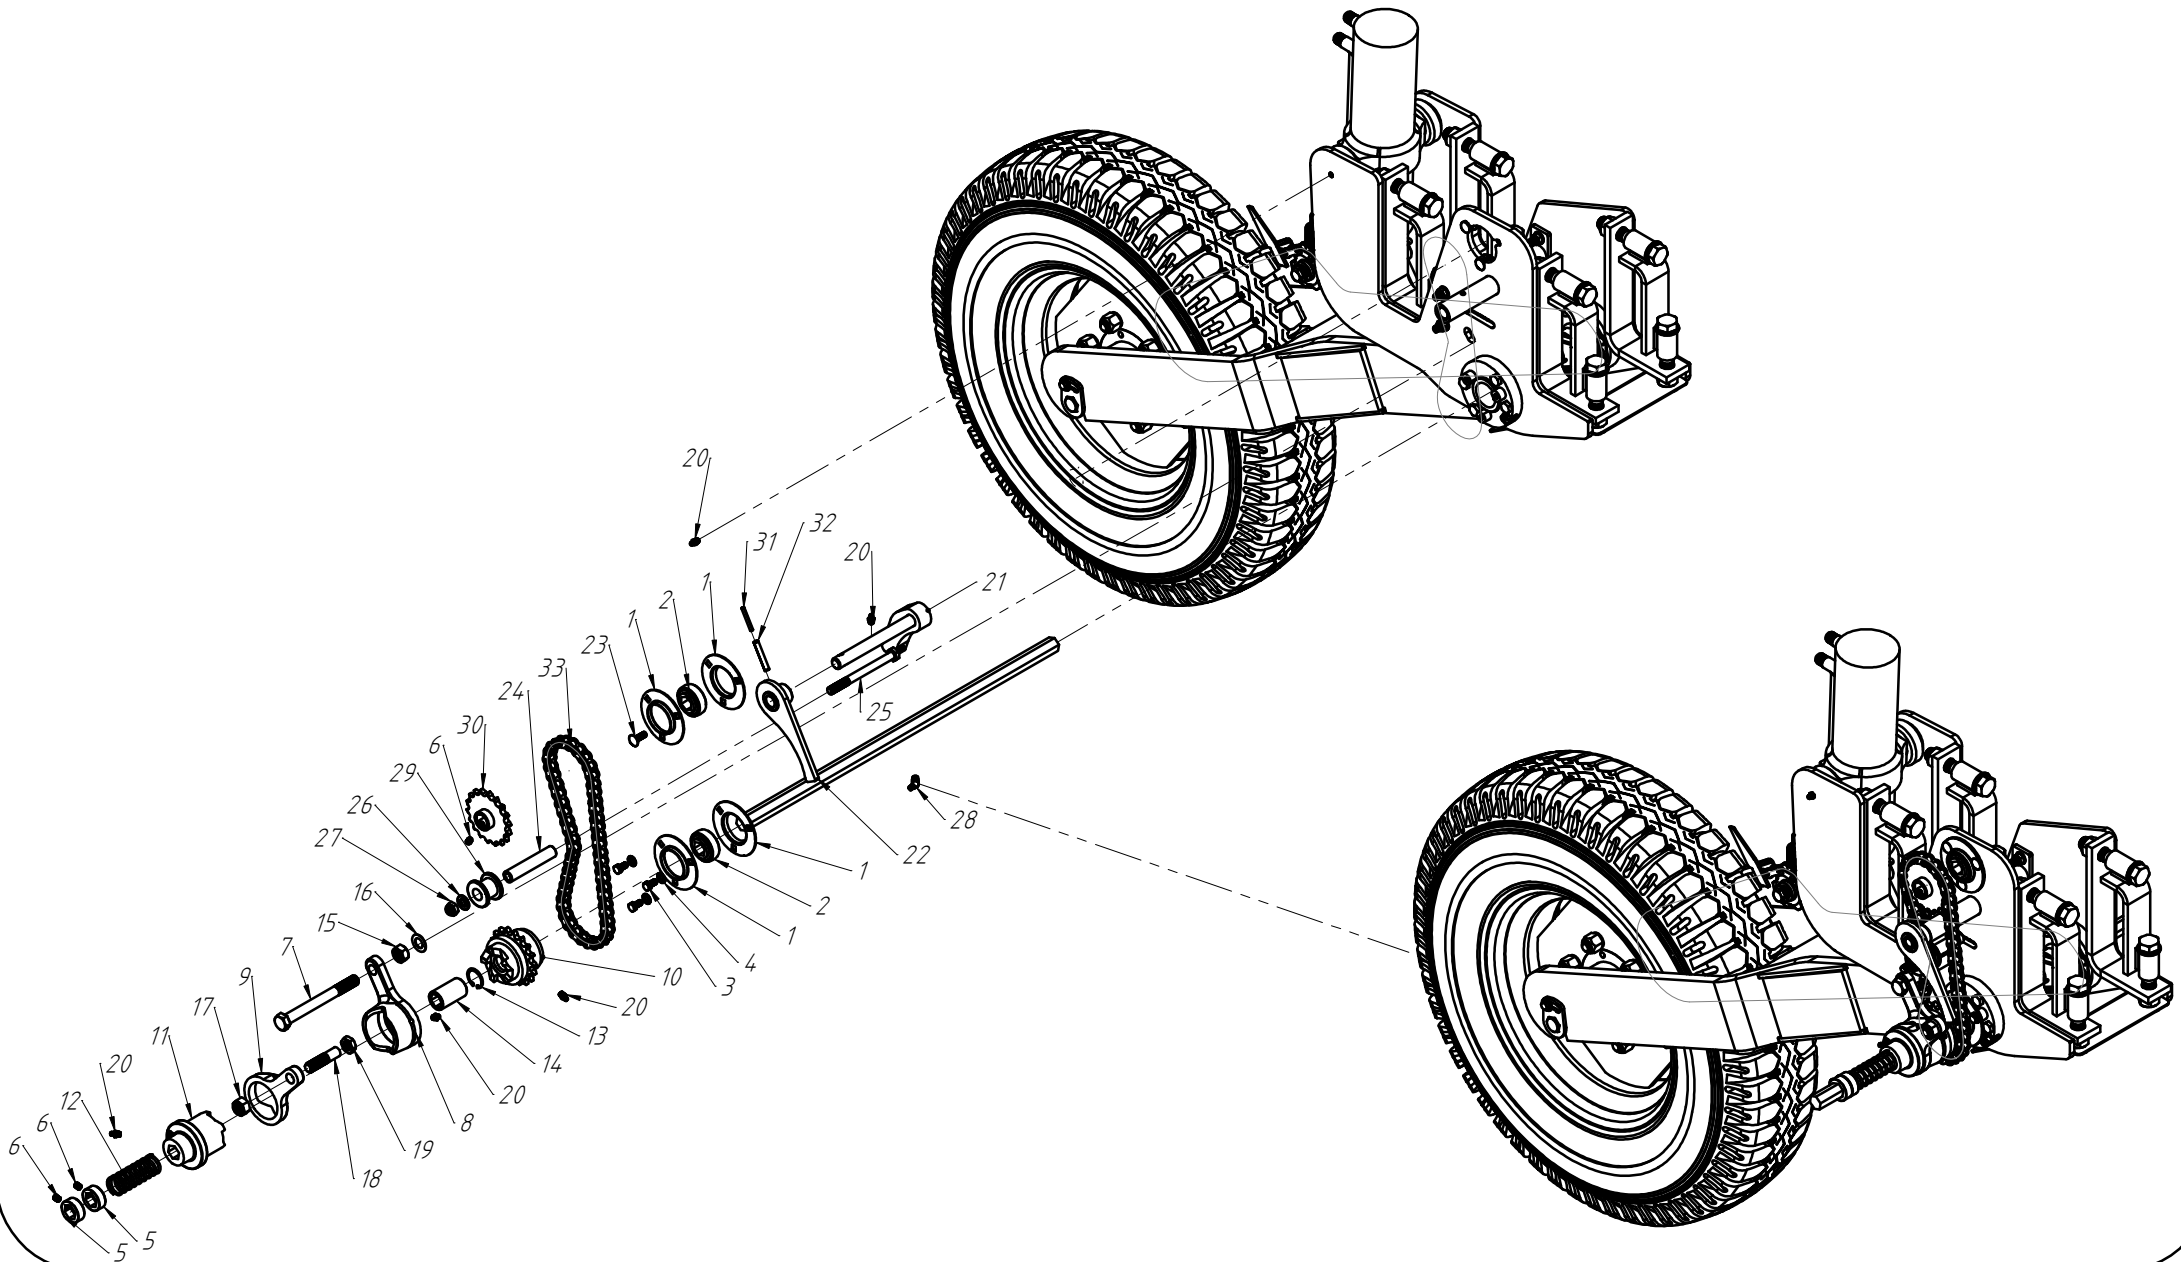

RODADO ASSIMÉTRICO DIREITO

DISCO DUPLO ADUBO (TRIPLO DISCO)

Nº ITEM	CÓDIGO	REFERÊNCIA	DENOMINAÇÃO
1		-	Corpo Marcador De Linha 800
1.1	220000040		Marcador De Linha 800mm, 7050, 9045, 9050
1.2	220000043		Marcador De Linha 1000mm, 10045, 11045, 11050, 12045, 12050, 13045
1.3	220000042		Marcado De Linha 1200mm, 13050, 14050, 15045
1.4	220000044		Marcador De Linha 1400mm, 15050
2	-	-	Tubo Superior 01
2.1	210000419	-	Tubo Superior 970mm, 7050
2.2	210000411	-	Tubo Superior 1130mm, 9045
2.3	210000412	-	Tubo Superior 1260mm, 9050
2.4	210000413	-	Tubo Superior 1330mm, 10045, 10050, 11045
2.5	210000415	-	Tubo Superior 1515mm, 11050
2.6	210001235	-	Tubo Superior 1550, 12045
2.7	210000416	-	Tubo Superior 1600mm, 13045
2.8	210000417	-	Tubo Superior 1800mm, 13050
2.9	210000418	-	Tubo Sup. 2000mm, 14045, 14050, 15045, 15050
3	220000202	-	Cj. Tubo e Base Dir.
4	230000303	-	Montagem Eixo e Cubo Direito
5	200000067	PF88041040	Parafuso SX M10x40mm MA ZFP
6	200000009	AR90102015	Arruela Lisa M10x20x2.0
7	200000010	PO80800410	Porca SX Auto-travante M10 MA ZFP
8	200000368	PF880412110	Parafuso SX M12x110mm
9	200000209	AR90001224	Arruela Lisa M12x24x2,7
10	200000246	PO80800412	Porca Auto-Travante M12 MA ZFP
11	210000404	-	Chapa Suporte Tubo Do Marcador
12	200000242	PF88041290	Parafuso SX M12x90mm