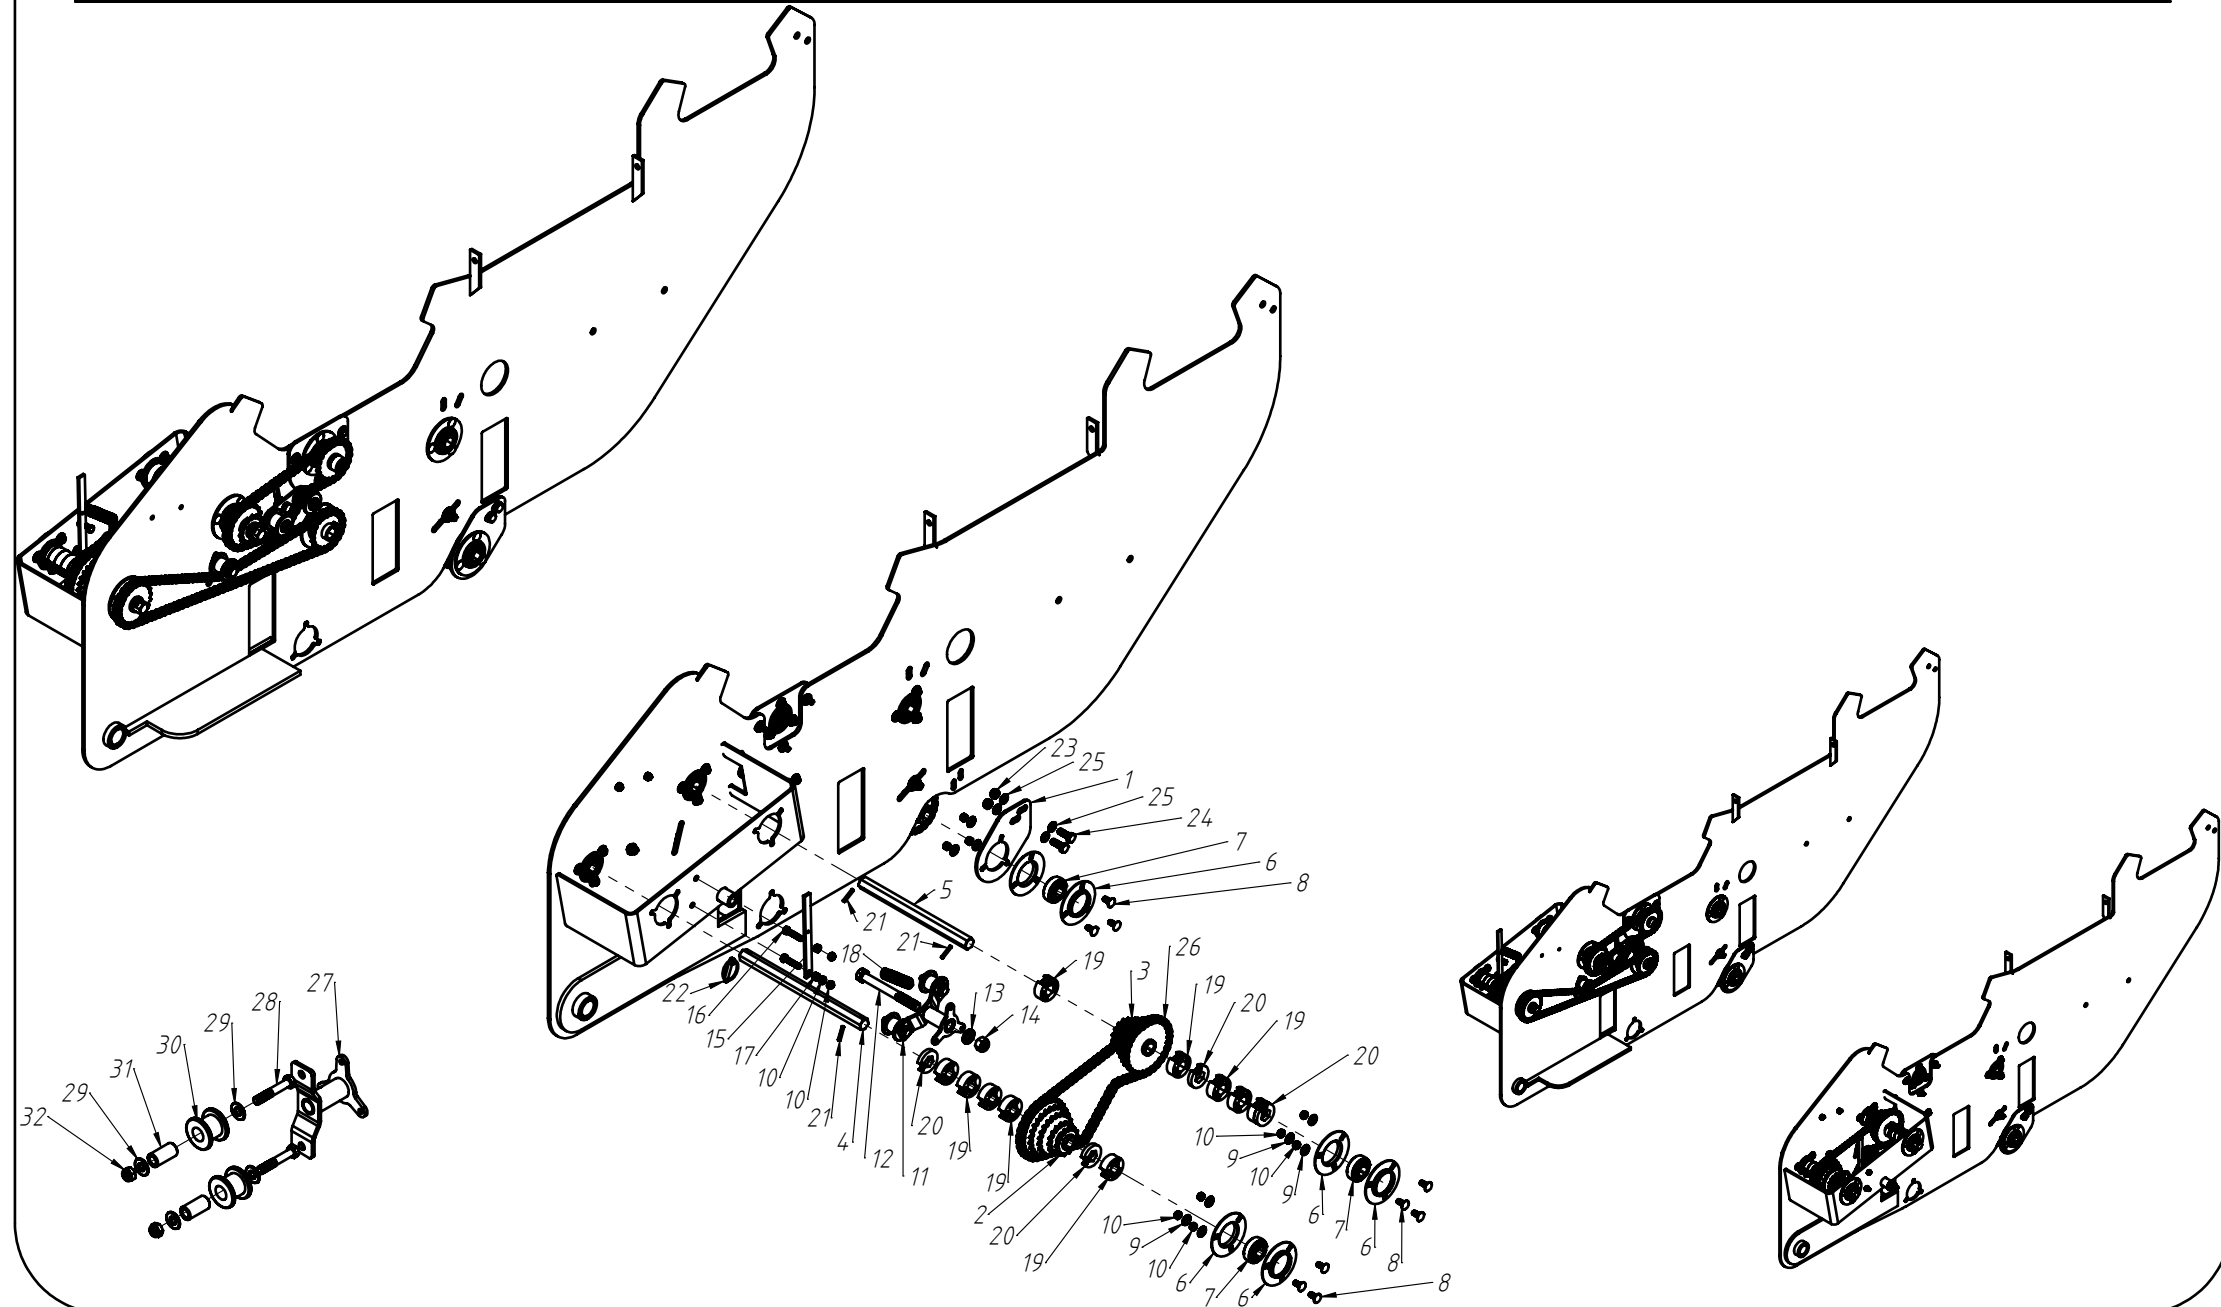

RODADO ASSIMÉTRICO DIREITO

DISCO DUPLO ADUBO (TRIPLO DISCO)

Nº ITEM	CÓDIGO	REFERÊNCIA	DENOMINAÇÃO
1		-	Corpo Marcador De Linha 800
1.1	220000040		Marcador De Linha 800mm, 7050, 9045, 9050
1.2	220000043		Marcador De Linha 1000mm, 10045, 11045, 11050, 12045, 12050, 13045
1.3	220000042		Marcado De Linha 1200mm, 13050, 14050, 15045
1.4	220000044		Marcador De Linha 1400mm, 15050
2	-	-	Tubo Superior 01
2.1	210000419	-	Tubo Superior 970mm, 7050
2.2	210000411	-	Tubo Superior 1130mm, 9045
2.3	210000412	-	Tubo Superior 1260mm, 9050
2.4	210000413	-	Tubo Superior 1330mm, 10045, 10050, 11045
2.5	210000415	-	Tubo Superior 1515mm, 11050
2.6	210001235	-	Tubo Superior 1550, 12045
2.7	210000416	-	Tubo Superior 1600mm, 13045
2.8	210000417	-	Tubo Superior 1800mm, 13050
2.9	210000418	-	Tubo Sup. 2000mm, 14045, 14050, 15045, 15050
3	220000202	-	Cj. Tubo e Base Dir.
4	230000303	-	Montagem Eixo e Cubo Direito
5	200000067	PF88041040	Parafuso SX M10x40mm MA ZFP
6	200000009	AR90102015	Arruela Lisa M10x20x2.0
7	200000010	PO80800410	Porca SX Auto-travante M10 MA ZFP
8	200000368	PF880412110	Parafuso SX M12x110mm
9	200000209	AR90001224	Arruela Lisa M12x24x2,7
10	200000246	PO80800412	Porca Auto-Travante M12 MA ZFP
11	210000404	-	Chapa Suporte Tubo Do Marcador
12	200000242	PF88041290	Parafuso SX M12x90mm