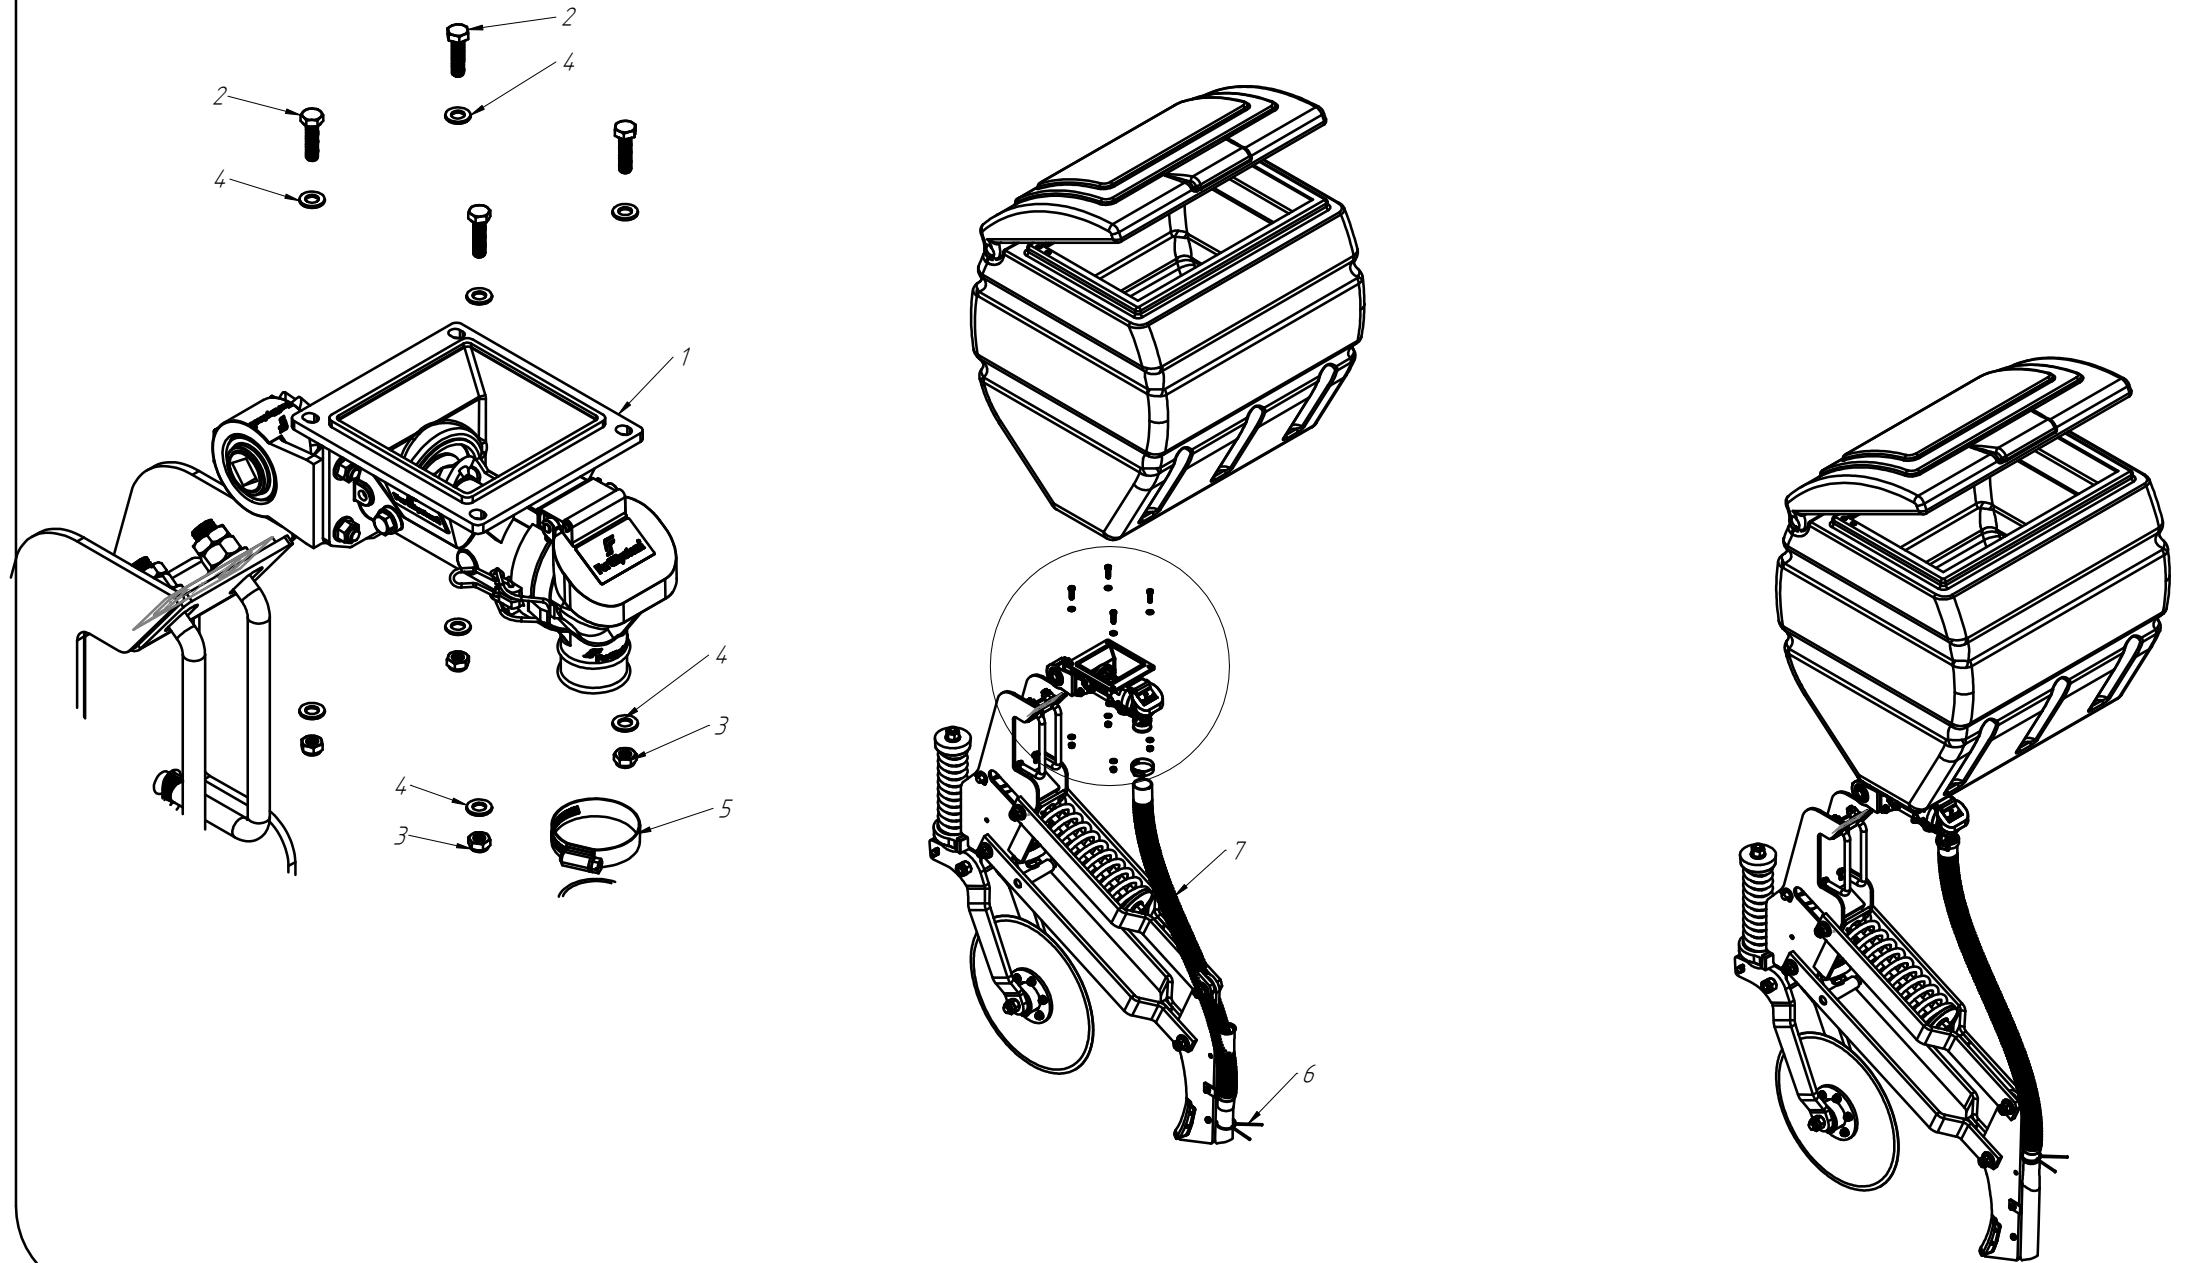

RODADO ASSIMÉTRICO DIREITO

DISCO DUPLO ADUBO (TRIPLO DISCO)

Nº ITEM	CÓDIGO	REFERÊNCIA	DENOMINAÇÃO
1		-	Corpo Marcador De Linha 800
1.1	220000040		Marcador De Linha 800mm, 7050, 9045, 9050
1.2	220000043		Marcador De Linha 1000mm, 10045, 11045, 11050, 12045, 12050, 13045
1.3	220000042		Marcado De Linha 1200mm, 13050, 14050, 15045
1.4	220000044		Marcador De Linha 1400mm, 15050
2	-	-	Tubo Superior 01
2.1	210000419	-	Tubo Superior 970mm, 7050
2.2	210000411	-	Tubo Superior 1130mm, 9045
2.3	210000412	-	Tubo Superior 1260mm, 9050
2.4	210000413	-	Tubo Superior 1330mm, 10045, 10050, 11045
2.5	210000415	-	Tubo Superior 1515mm, 11050
2.6	210001235	-	Tubo Superior 1550, 12045
2.7	210000416	-	Tubo Superior 1600mm, 13045
2.8	210000417	-	Tubo Superior 1800mm, 13050
2.9	210000418	-	Tubo Sup. 2000mm, 14045, 14050, 15045, 15050
3	220000202	-	Cj. Tubo e Base Dir.
4	230000303	-	Montagem Eixo e Cubo Direito
5	200000067	PF88041040	Parafuso SX M10x40mm MA ZFP
6	200000009	AR90102015	Arruela Lisa M10x20x2.0
7	200000010	PO80800410	Porca SX Auto-travante M10 MA ZFP
8	200000368	PF880412110	Parafuso SX M12x110mm
9	200000209	AR90001224	Arruela Lisa M12x24x2,7
10	200000246	PO80800412	Porca Auto-Travante M12 MA ZFP
11	210000404	-	Chapa Suporte Tubo Do Marcador
12	200000242	PF88041290	Parafuso SX M12x90mm