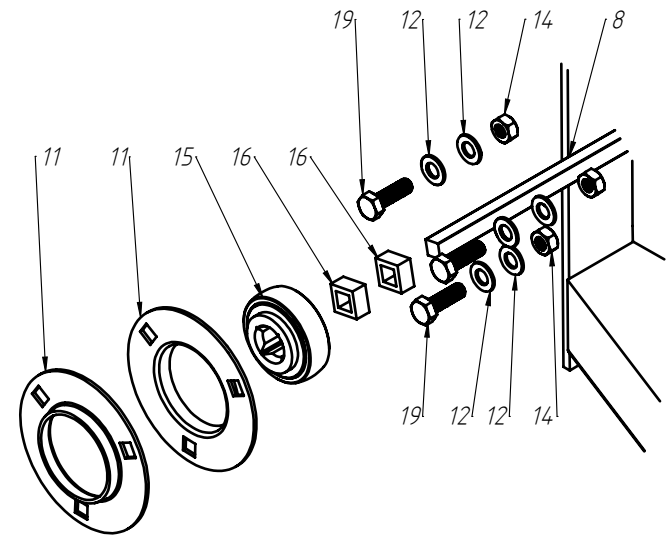

DETALHE E
ESCALA 1:4