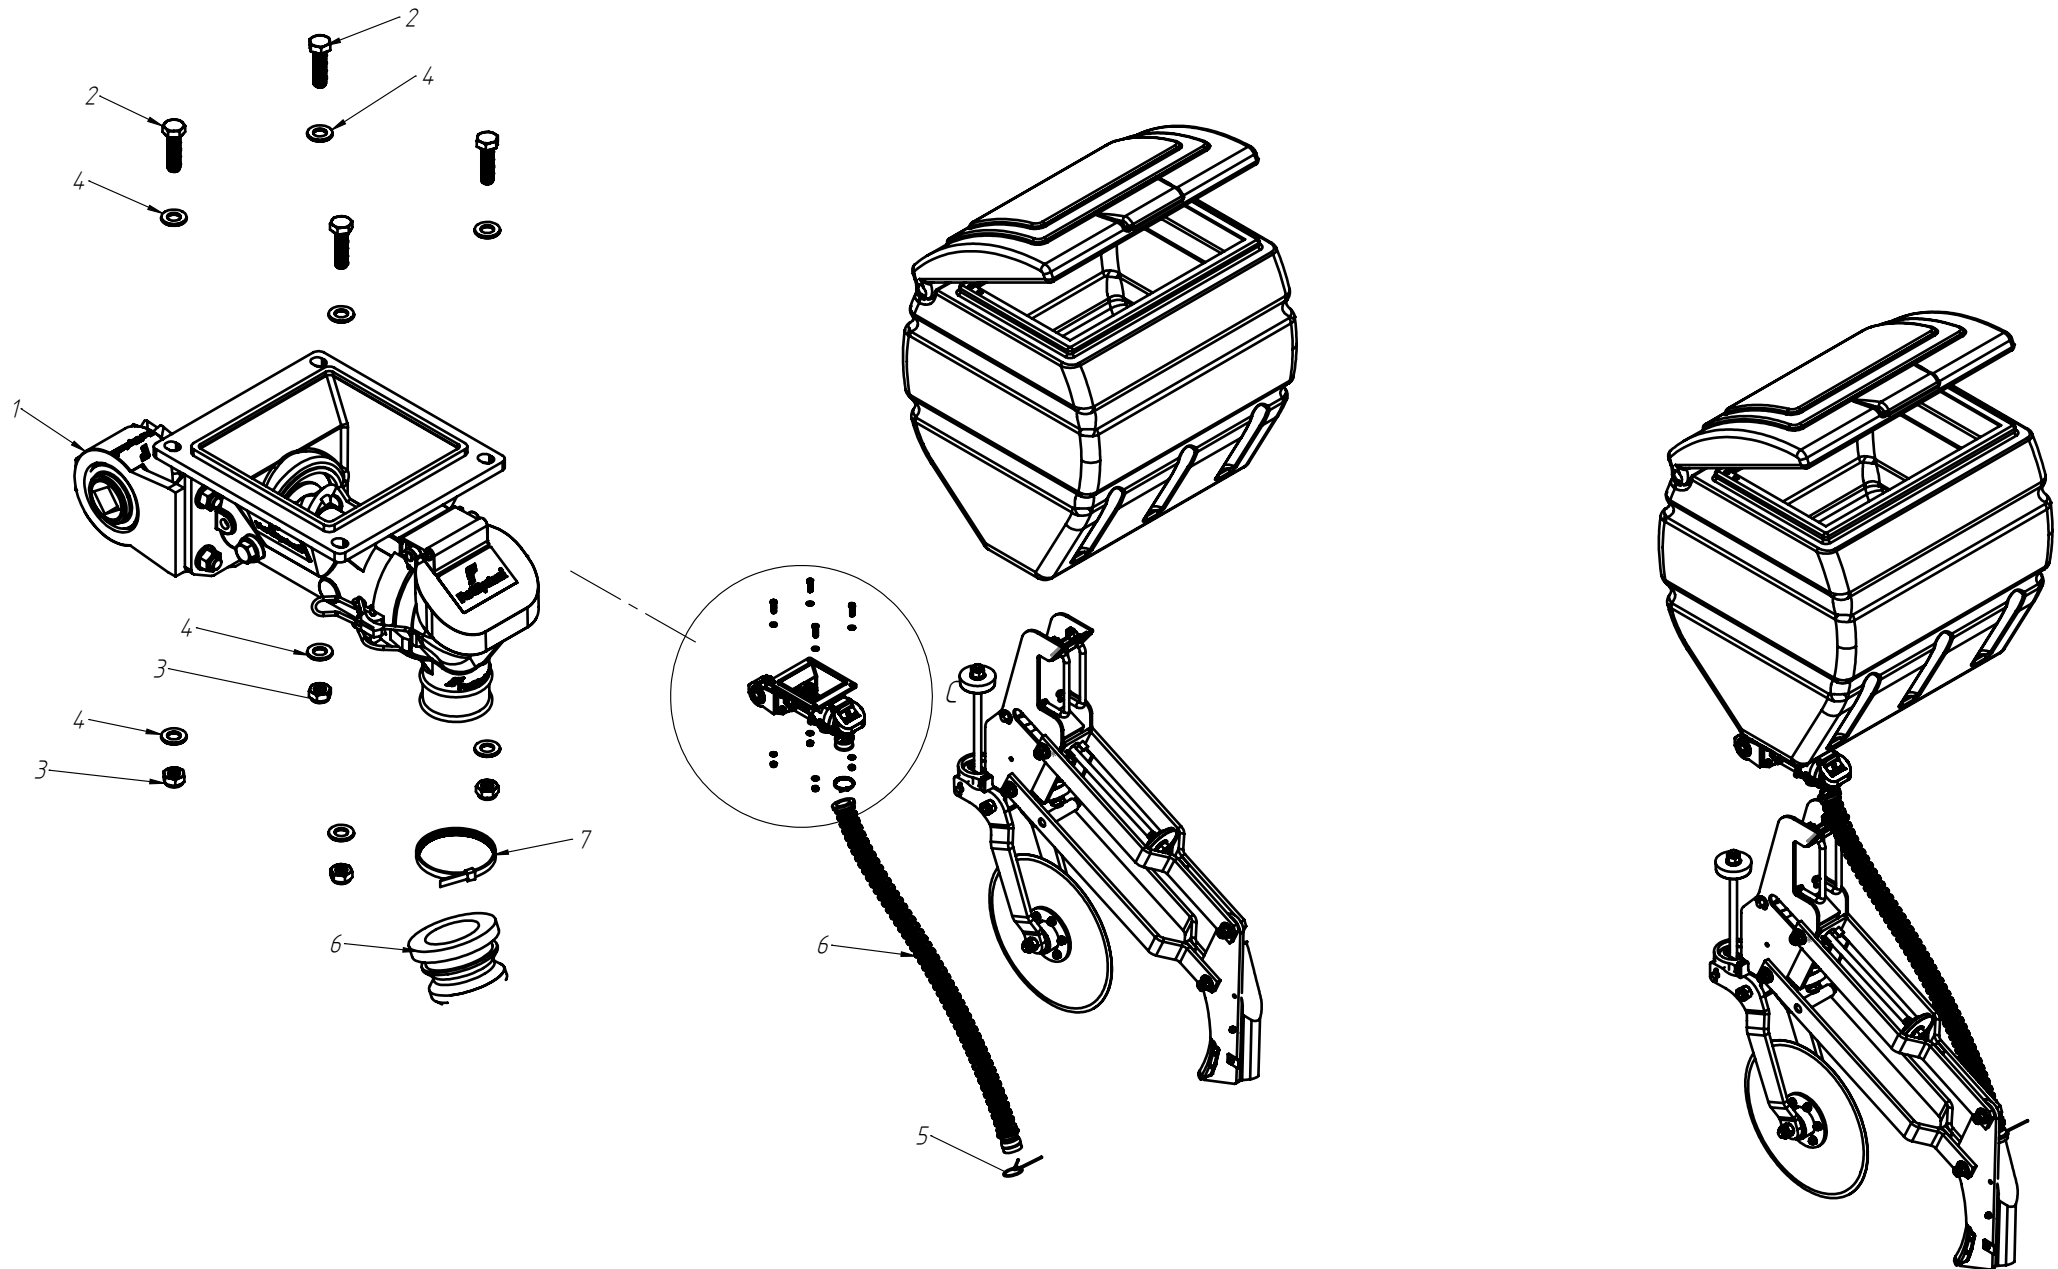

RODADO ASSIMÉTRICO DIREITO

DISCO DUPLO ADUBO (TRIPLO DISCO)

Nº ITEM	CÓDIGO	REFERÊNCIA	DENOMINAÇÃO
1		-	Corpo Marcador De Linha 800
1.1	220000040		Marcador De Linha 800mm, 7050, 9045, 9050
1.2	220000043		Marcador De Linha 1000mm, 10045, 11045, 11050, 12045, 12050, 13045
1.3	220000042		Marcado De Linha 1200mm, 13050, 14050, 15045
1.4	220000044		Marcador De Linha 1400mm, 15050
2	-	-	Tubo Superior 01
2.1	210000419	-	Tubo Superior 970mm, 7050
2.2	210000411	-	Tubo Superior 1130mm, 9045
2.3	210000412	-	Tubo Superior 1260mm, 9050
2.4	210000413	-	Tubo Superior 1330mm, 10045, 10050, 11045
2.5	210000415	-	Tubo Superior 1515mm, 11050
2.6	210001235	-	Tubo Superior 1550, 12045
2.7	210000416	-	Tubo Superior 1600mm, 13045
2.8	210000417	-	Tubo Superior 1800mm, 13050
2.9	210000418	-	Tubo Sup. 2000mm, 14045, 14050, 15045, 15050
3	220000202	-	Cj. Tubo e Base Dir.
4	230000303	-	Montagem Eixo e Cubo Direito
5	200000067	PF88041040	Parafuso SX M10x40mm MA ZFP
6	200000009	AR90102015	Arruela Lisa M10x20x2.0
7	200000010	PO80800410	Porca SX Auto-travante M10 MA ZFP
8	200000368	PF880412110	Parafuso SX M12x110mm
9	200000209	AR90001224	Arruela Lisa M12x24x2,7
10	200000246	PO80800412	Porca Auto-Travante M12 MA ZFP
11	210000404	-	Chapa Suporte Tubo Do Marcador
12	200000242	PF88041290	Parafuso SX M12x90mm