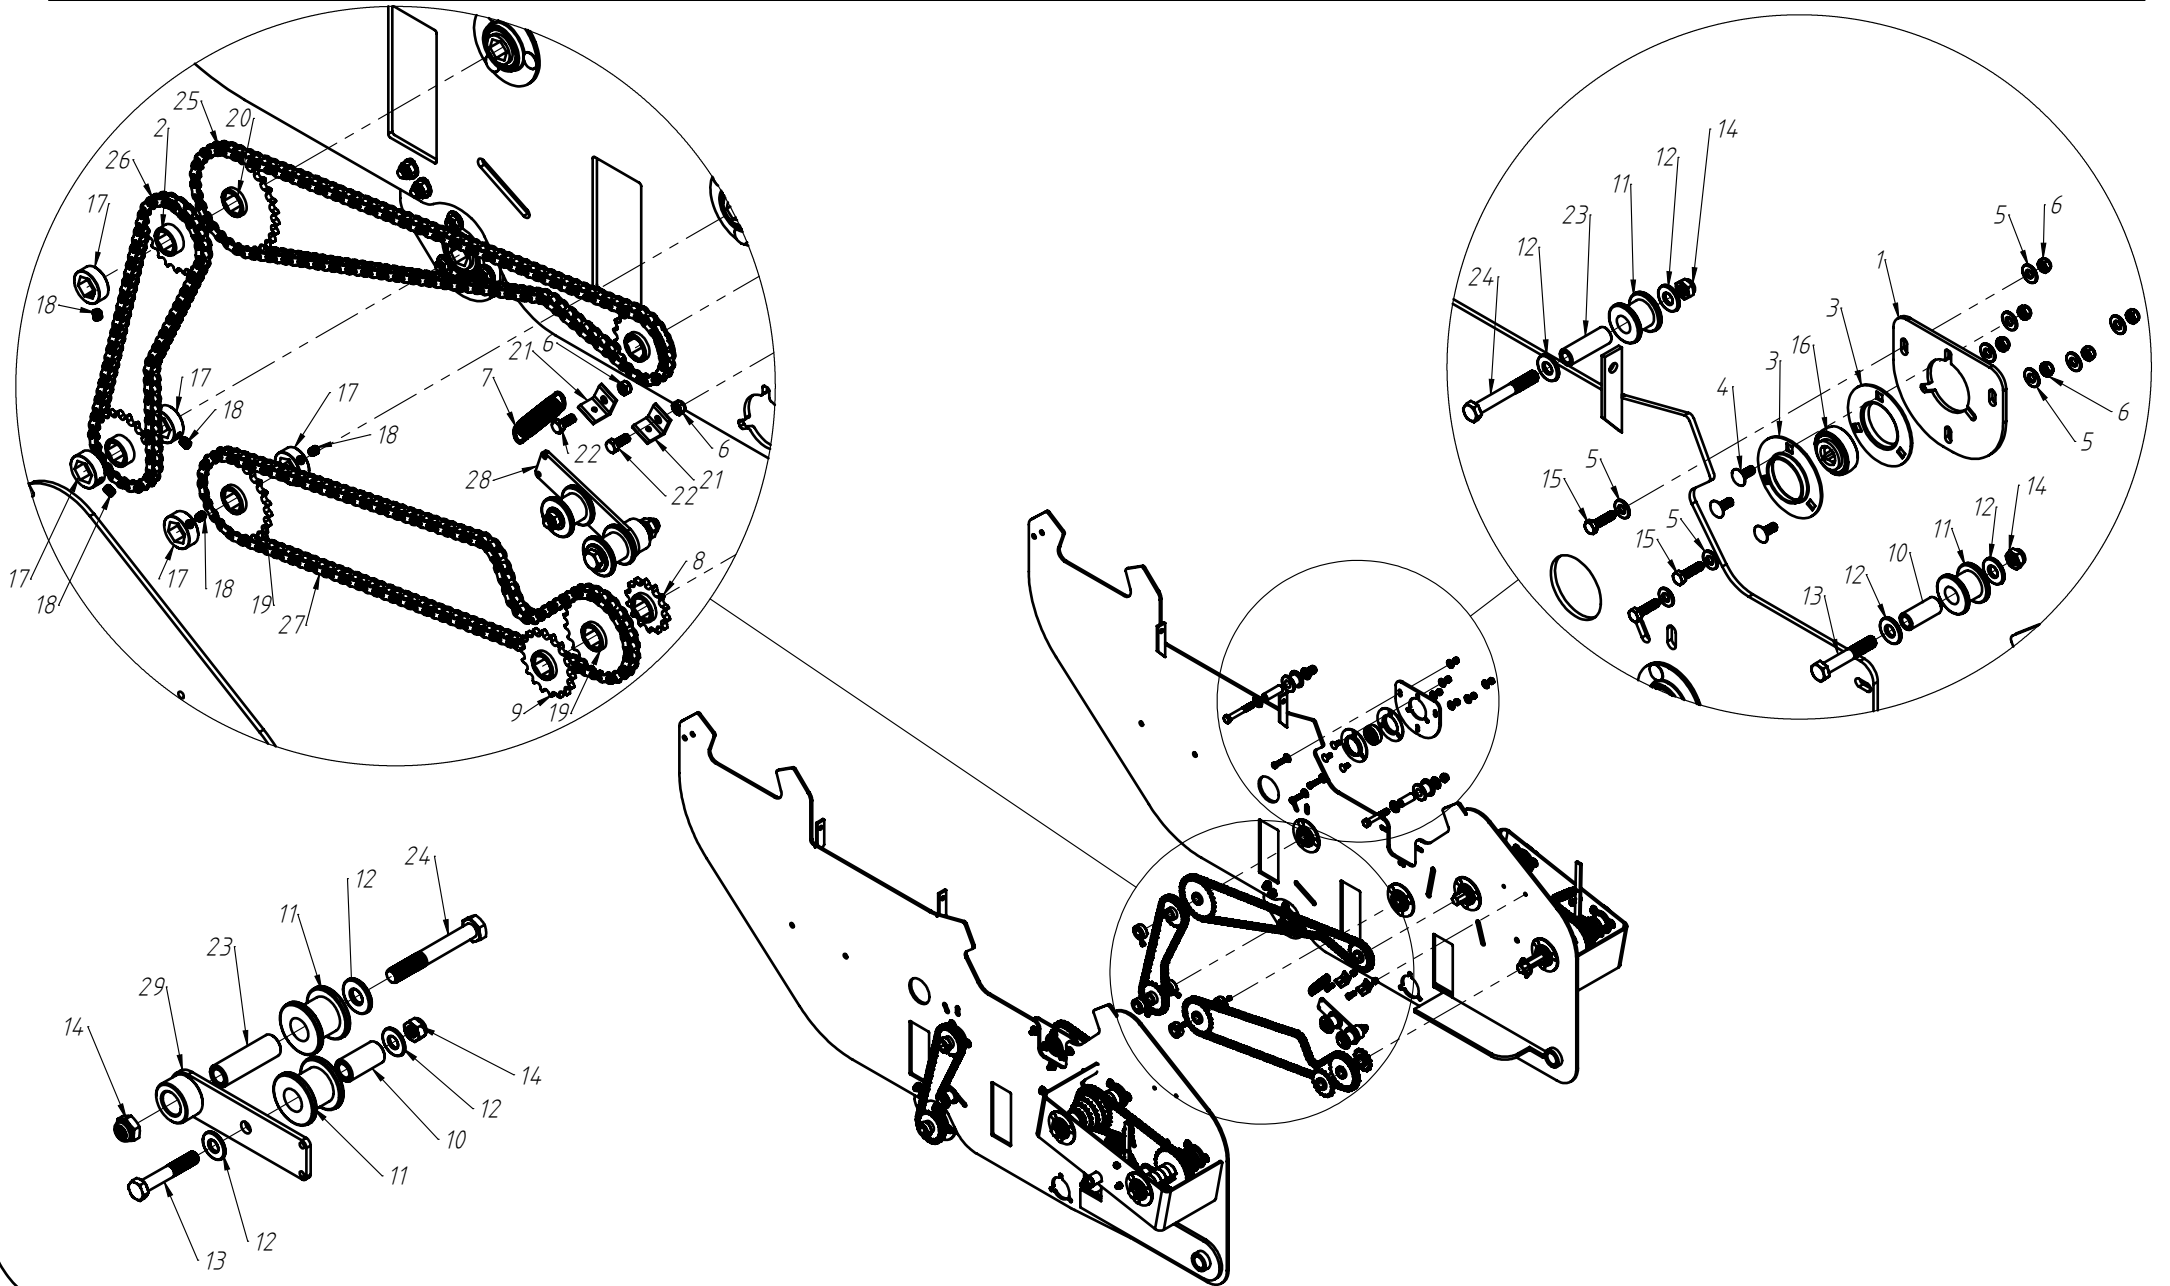

RODADO ASSIMÉTRICO DIREITO

DISCO DUPLO ADUBO (TRIPLO DISCO)

Nº ITEM	CÓDIGO	REFERÊNCIA	DENOMINAÇÃO
1		-	Corpo Marcador De Linha 800
1.1	220000040		Marcador De Linha 800mm, 7050, 9045, 9050
1.2	220000043		Marcador De Linha 1000mm, 10045, 11045, 11050, 12045, 12050, 13045
1.3	220000042		Marcado De Linha 1200mm, 13050, 14050, 15045
1.4	220000044		Marcador De Linha 1400mm, 15050
2	-	-	Tubo Superior 01
2.1	210000419	-	Tubo Superior 970mm, 7050
2.2	210000411	-	Tubo Superior 1130mm, 9045
2.3	210000412	-	Tubo Superior 1260mm, 9050
2.4	210000413	-	Tubo Superior 1330mm, 10045, 10050, 11045
2.5	210000415	-	Tubo Superior 1515mm, 11050
2.6	210001235	-	Tubo Superior 1550, 12045
2.7	210000416	-	Tubo Superior 1600mm, 13045
2.8	210000417	-	Tubo Superior 1800mm, 13050
2.9	210000418	-	Tubo Sup. 2000mm, 14045, 14050, 15045, 15050
3	220000202	-	Cj. Tubo e Base Dir.
4	230000303	-	Montagem Eixo e Cubo Direito
5	200000067	PF88041040	Parafuso SX M10x40mm MA ZFP
6	200000009	AR90102015	Arruela Lisa M10x20x2.0
7	200000010	PO80800410	Porca SX Auto-travante M10 MA ZFP
8	200000368	PF880412110	Parafuso SX M12x110mm
9	200000209	AR90001224	Arruela Lisa M12x24x2,7
10	200000246	PO80800412	Porca Auto-Travante M12 MA ZFP
11	210000404	-	Chapa Suporte Tubo Do Marcador
12	200000242	PF88041290	Parafuso SX M12x90mm