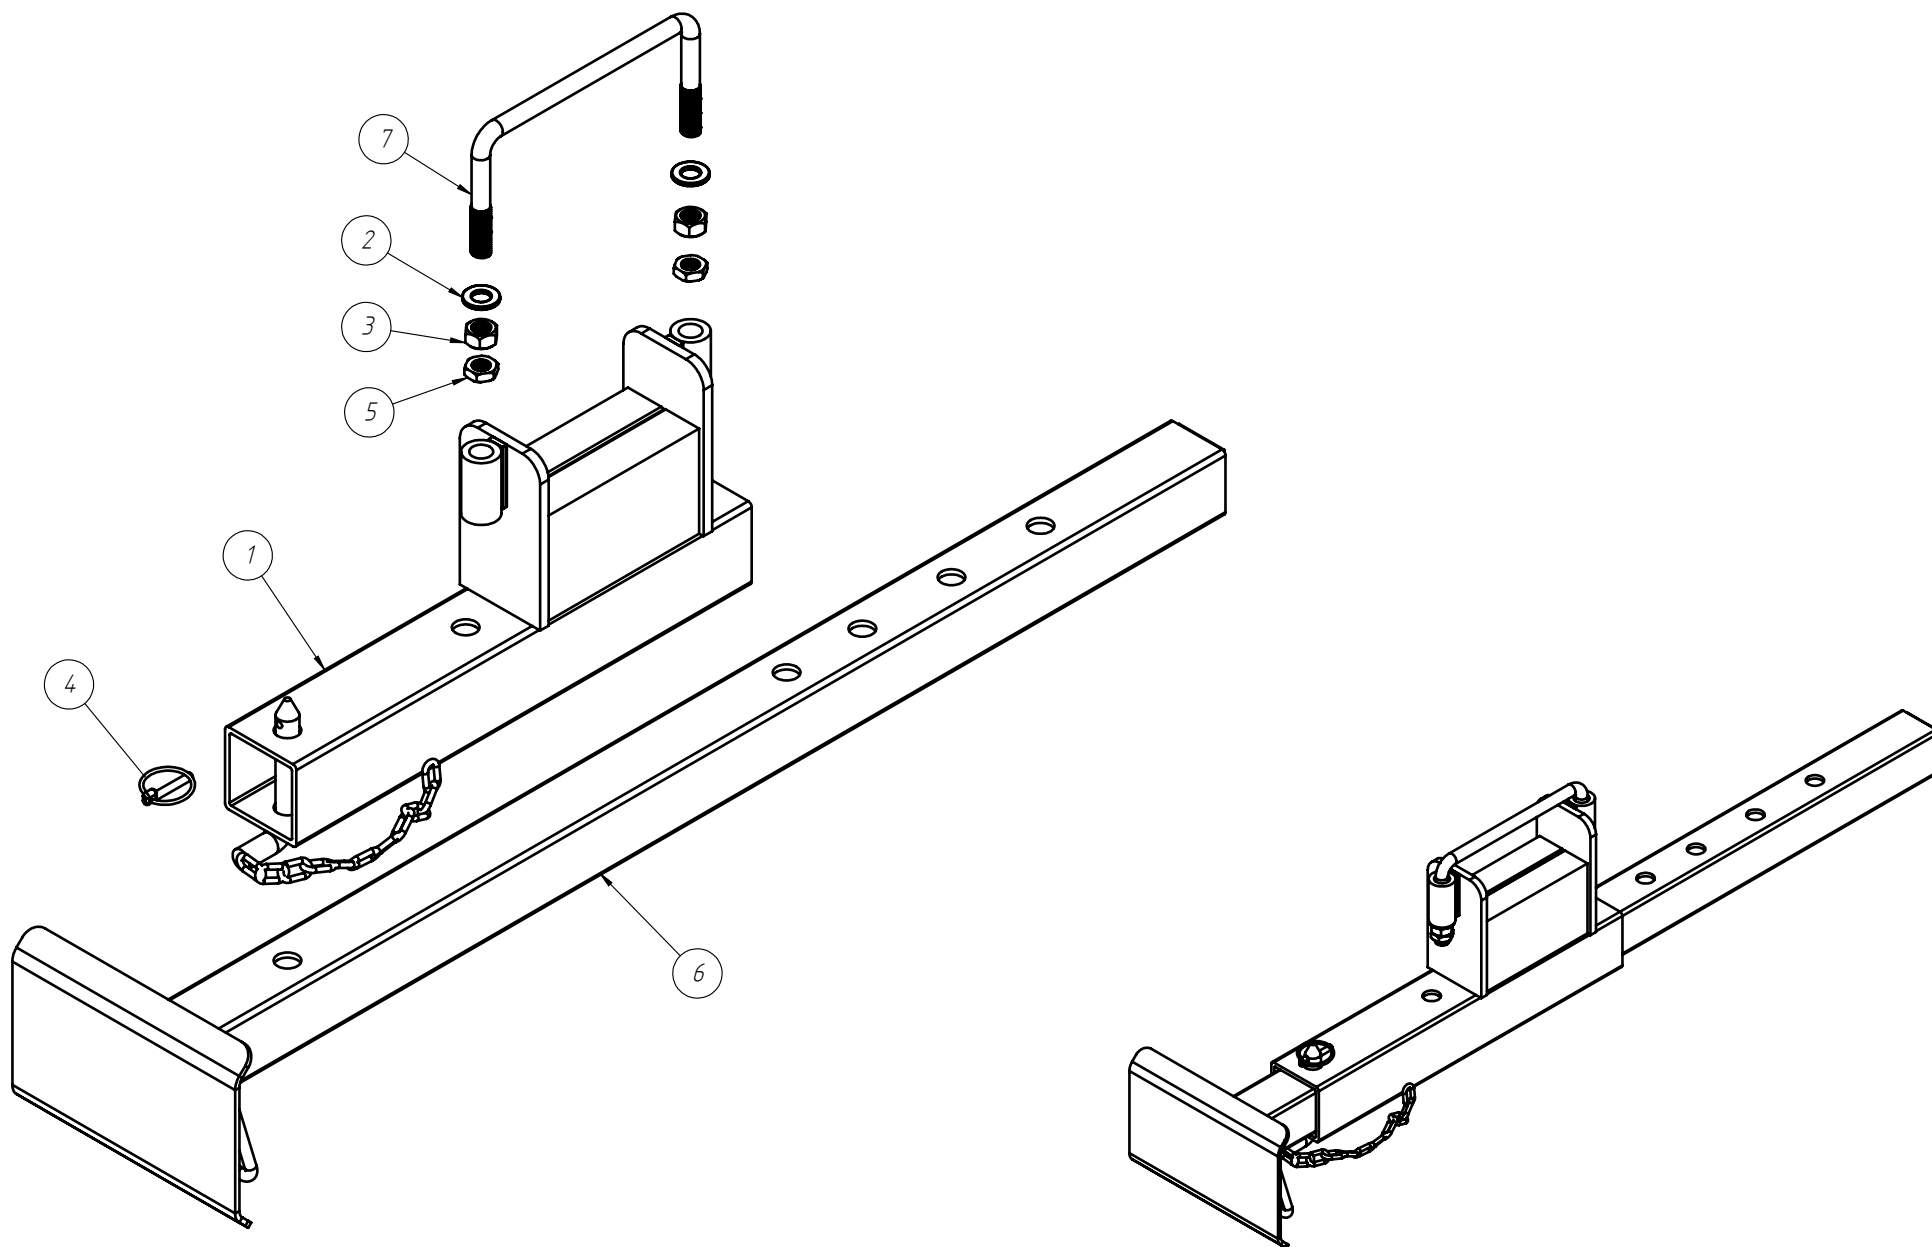

RODADO ASSIMÉTRICO DIREITO

DISCO DUPLO ADUBO (TRIPLO DISCO)

Nº ITEM	CÓDIGO	REFERÊNCIA	DENOMINAÇÃO
1		-	Corpo Marcador De Linha 800
1.1	220000040		Marcador De Linha 800mm, 7050, 9045, 9050
1.2	220000043		Marcador De Linha 1000mm, 10045, 11045, 11050, 12045, 12050, 13045
1.3	220000042		Marcado De Linha 1200mm, 13050, 14050, 15045
1.4	220000044		Marcador De Linha 1400mm, 15050
2	-	-	Tubo Superior 01
2.1	210000419	-	Tubo Superior 970mm, 7050
2.2	210000411	-	Tubo Superior 1130mm, 9045
2.3	210000412	-	Tubo Superior 1260mm, 9050
2.4	210000413	-	Tubo Superior 1330mm, 10045, 10050, 11045
2.5	210000415	-	Tubo Superior 1515mm, 11050
2.6	210001235	-	Tubo Superior 1550, 12045
2.7	210000416	-	Tubo Superior 1600mm, 13045
2.8	210000417	-	Tubo Superior 1800mm, 13050
2.9	210000418	-	Tubo Sup. 2000mm, 14045, 14050, 15045, 15050
3	220000202	-	Cj. Tubo e Base Dir.
4	230000303	-	Montagem Eixo e Cubo Direito
5	200000067	PF88041040	Parafuso SX M10x40mm MA ZFP
6	200000009	AR90102015	Arruela Lisa M10x20x2.0
7	200000010	PO80800410	Porca SX Auto-travante M10 MA ZFP
8	200000368	PF880412110	Parafuso SX M12x110mm
9	200000209	AR90001224	Arruela Lisa M12x24x2,7
10	200000246	PO80800412	Porca Auto-Travante M12 MA ZFP
11	210000404	-	Chapa Suporte Tubo Do Marcador
12	200000242	PF88041290	Parafuso SX M12x90mm