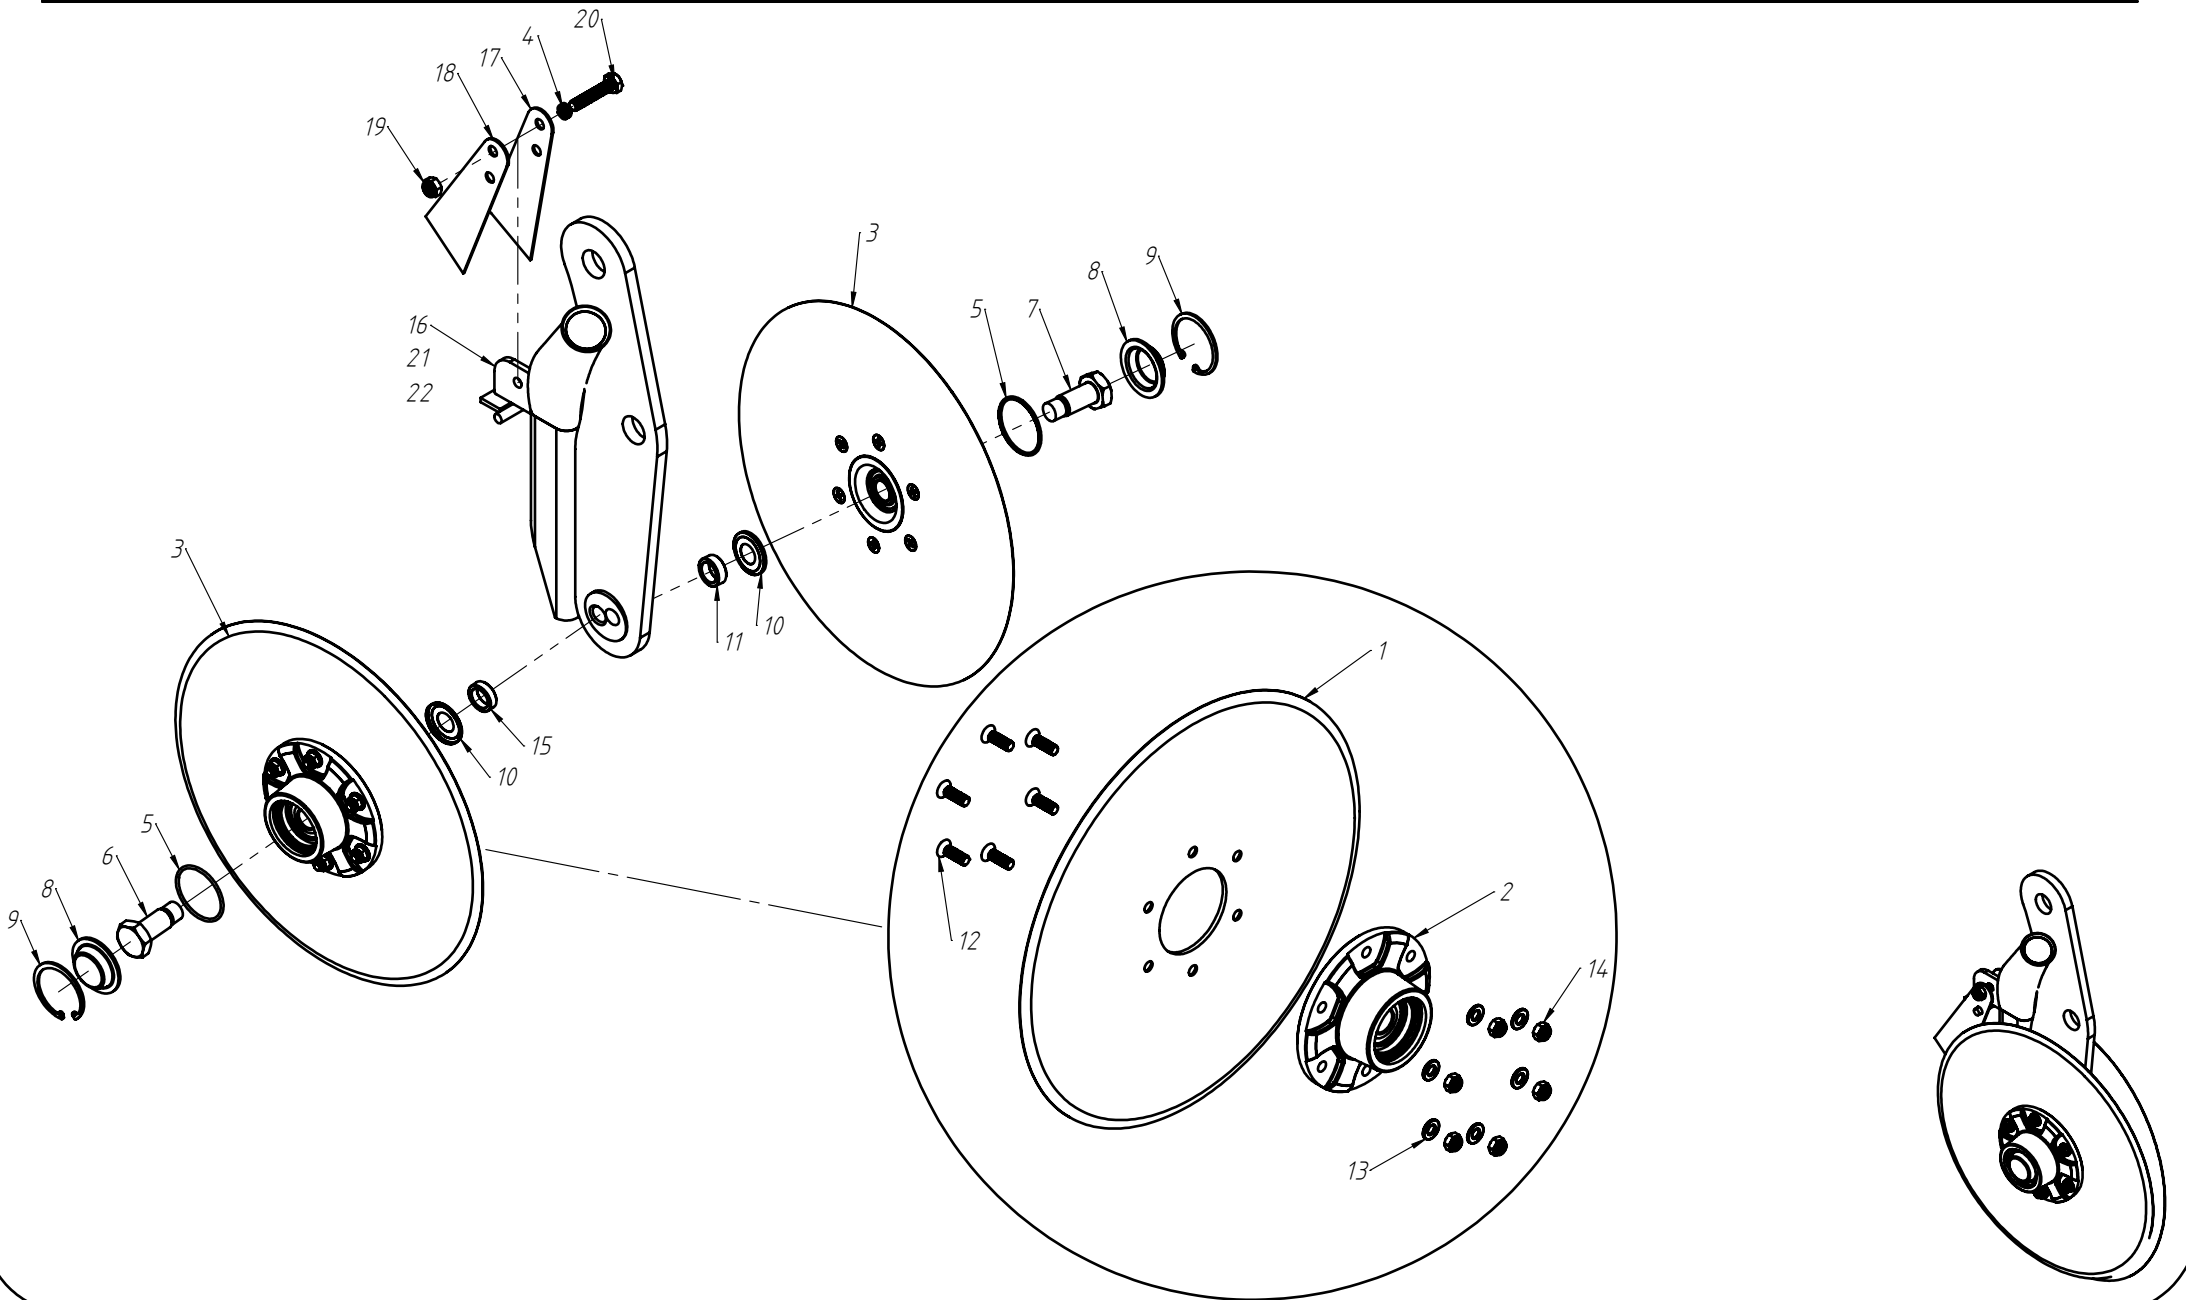

RODADO ASSIMÉTRICO DIREITO

DISCO DUPLO ADUBO (TRIPLO DISCO)

Nº ITEM	CÓDIGO	REFERÊNCIA	DENOMINAÇÃO
1		-	Corpo Marcador De Linha 800
1.1	220000040		Marcador De Linha 800mm, 7050, 9045, 9050
1.2	220000043		Marcador De Linha 1000mm, 10045, 11045, 11050, 12045, 12050, 13045
1.3	220000042		Marcado De Linha 1200mm, 13050, 14050, 15045
1.4	220000044		Marcador De Linha 1400mm, 15050
2	-	-	Tubo Superior 01
2.1	210000419	-	Tubo Superior 970mm, 7050
2.2	210000411	-	Tubo Superior 1130mm, 9045
2.3	210000412	-	Tubo Superior 1260mm, 9050
2.4	210000413	-	Tubo Superior 1330mm, 10045, 10050, 11045
2.5	210000415	-	Tubo Superior 1515mm, 11050
2.6	210001235	-	Tubo Superior 1550, 12045
2.7	210000416	-	Tubo Superior 1600mm, 13045
2.8	210000417	-	Tubo Superior 1800mm, 13050
2.9	210000418	-	Tubo Sup. 2000mm, 14045, 14050, 15045, 15050
3	220000202	-	Cj. Tubo e Base Dir.
4	230000303	-	Montagem Eixo e Cubo Direito
5	200000067	PF88041040	Parafuso SX M10x40mm MA ZFP
6	200000009	AR90102015	Arruela Lisa M10x20x2.0
7	200000010	PO80800410	Porca SX Auto-travante M10 MA ZFP
8	200000368	PF880412110	Parafuso SX M12x110mm
9	200000209	AR90001224	Arruela Lisa M12x24x2,7
10	200000246	PO80800412	Porca Auto-Travante M12 MA ZFP
11	210000404	-	Chapa Suporte Tubo Do Marcador
12	200000242	PF88041290	Parafuso SX M12x90mm