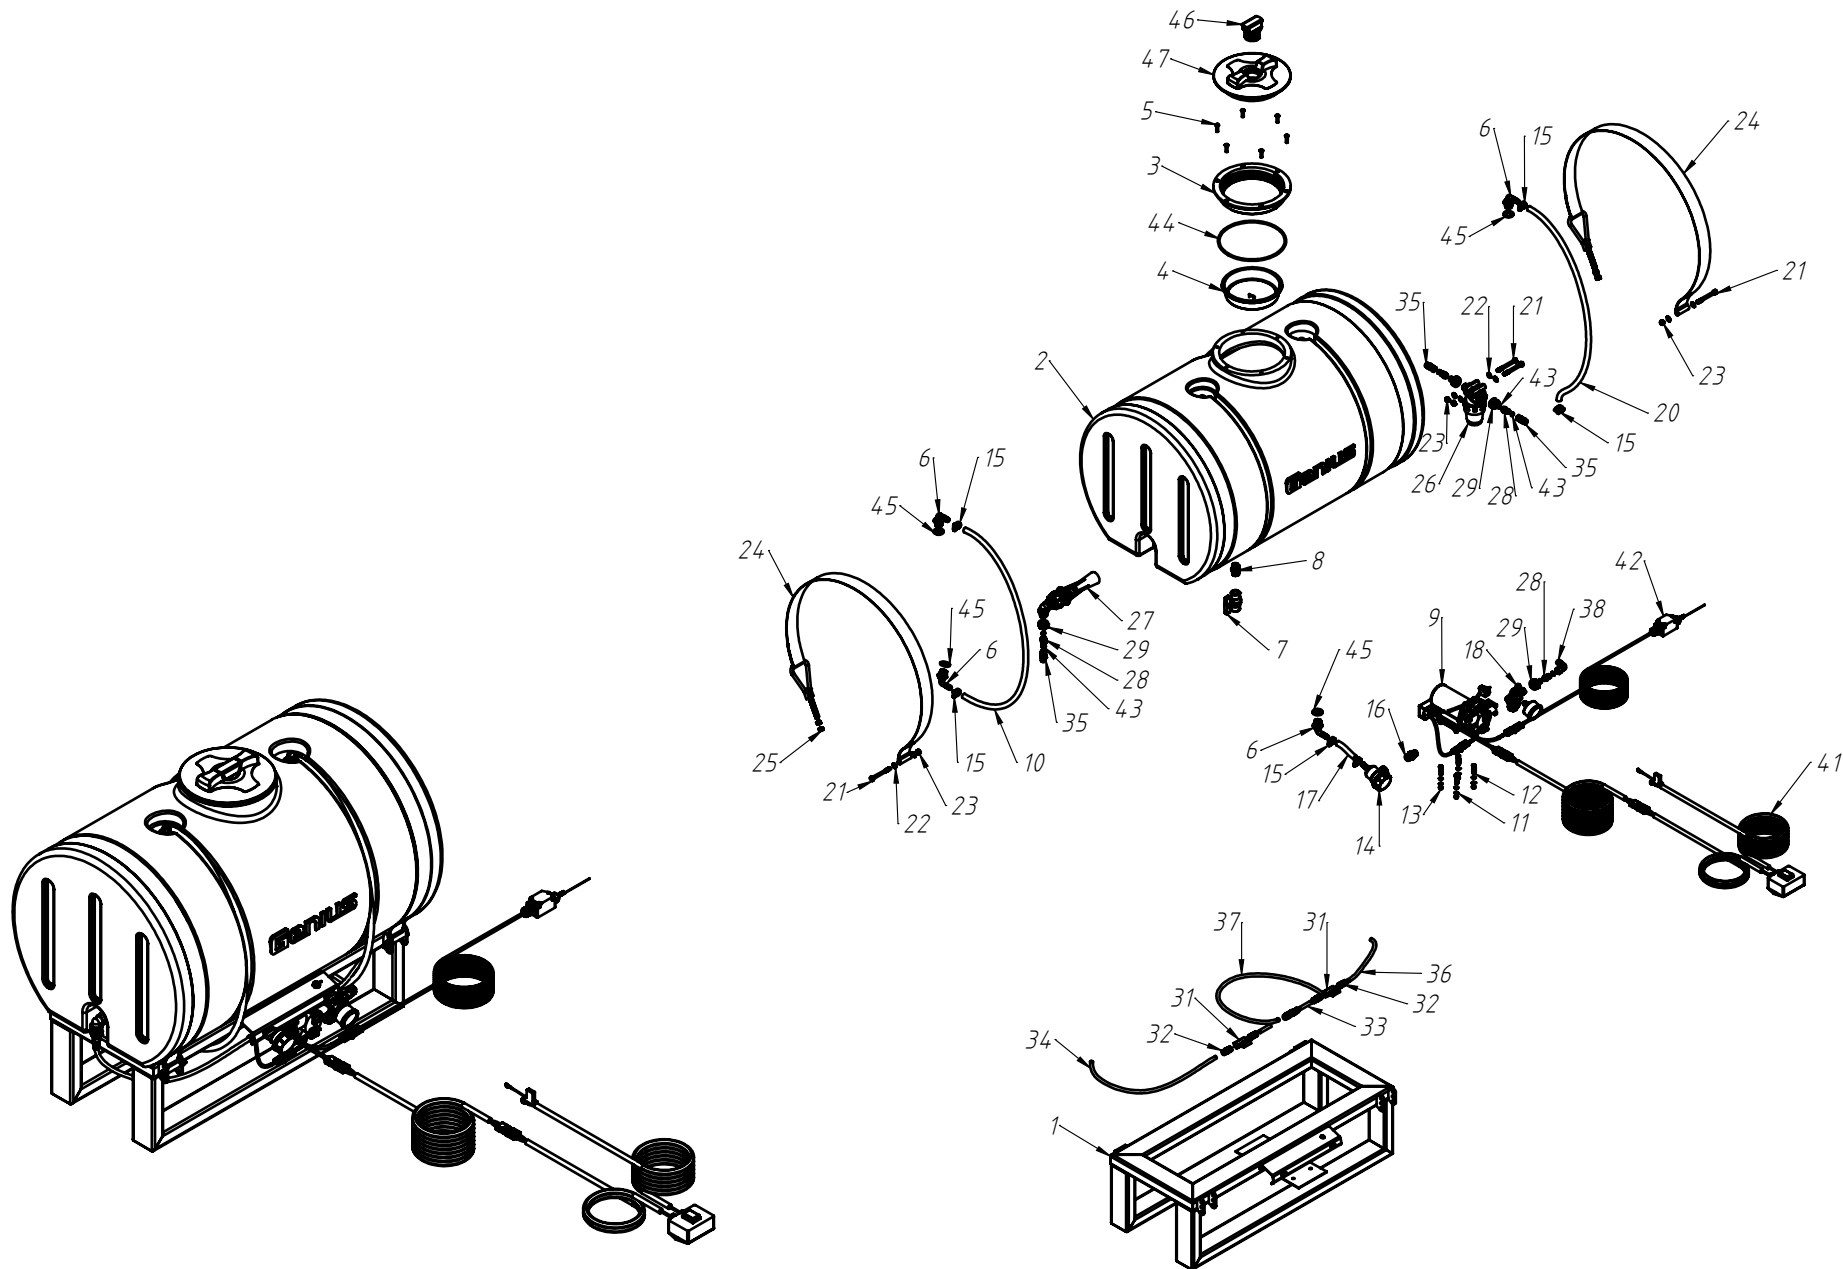

CÓDIGO CONJUNTO COMPLETO:

240000184

DETALHE E
ESCALA 1:4

DETALHE A
ESCALA 1:3

DETALHE B
ESCALA 1:4

DETALHE D
ESCALA 1:4

ROTOR REGULAGEM SEMENTE FINA

Nº ITEM	CÓDIGO	REFERÊNCIA	DENOMINAÇÃO
1.0	220000280	-	Base Tanque Inoculante 250 Litros
1.1	220000288	-	Base Tanque Inoculante 500 Litros
2.0	200000480	PU450051	Tanque Inoculante 250 Litros
2.1	200000518	PU450053	Tanque Inoculante 500 Litros
3	200000482	PA450132	Aro da Tampa do Tanque Inoculante
4	200000483	PA450133	Filtro da Boca do Tanque Inoculante
5	200000493	Cons01033	Rebite de Alumínio 6,2x25mm
6	200000495	PA452112	Conexão PVC Curva Rosca Macho 1/2"
7	200000494	PA450273	Válvula de Esfera c/rosca interna
8	200000496	HI950277	Nipel Rosqueável 1/2"x1/2"
9	200000497	PA450129	Bomba Diafragma Delavan 12V
10	210001687	PA450293	Mangueira do Nível do Tanque 250l
11	200000063	AR90060000	Arruela Lisa M6x12x1.2
12	200000208	PF88040630	Parafuso SX M6x30mm
13	200000213	PO80800406	Porca SX Auto-Travante M6
14	200000498	PA452011	Filtro de Sucção
15	200000499	PA450367	Abraçadeira RSF 13-19mm
16	200000500	PA452009	Conexão Tipo 5D 1/2" NPT
17	210001690	PA450293	Mangueira de Alimentação da Bomba
18	200000501	PA450135	Regulador de Pressão
19	200000502	PA450269	Manômetro 6 Bar com Glicerina
20	210001688	PA450293	Mangueira do Retorno
21	200000043	PF88040880	Parafuso Sextavado M8x80
22	200000112	AR90081715	Arruela Lisa M8x17x1.5
23	200000044	PO80800408	Porca SX Auto-travante M8
24	230000325	-	Cj. Cinta e Esticador Inoculante 250l