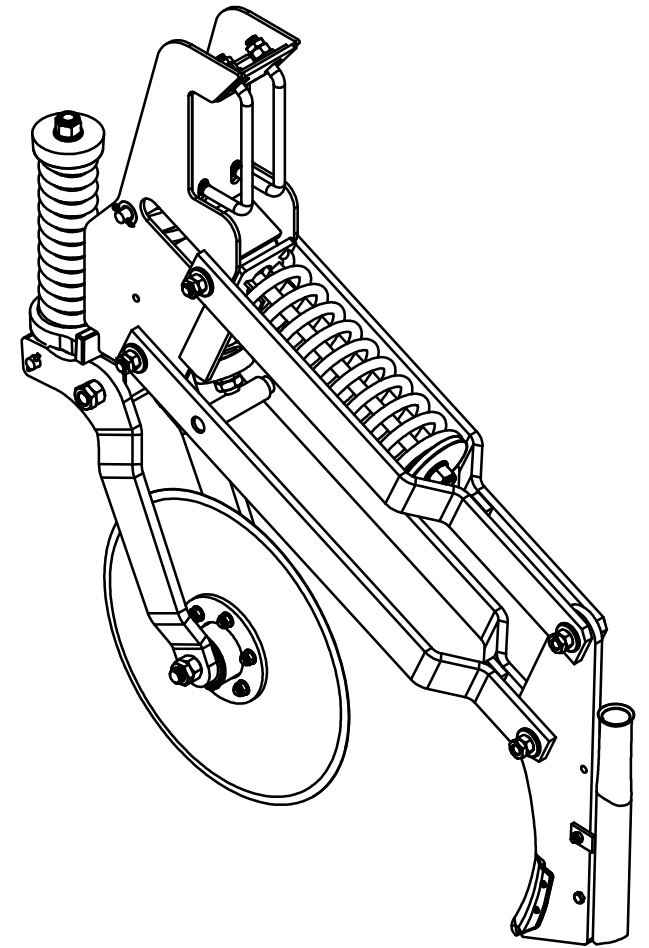

RODADO ASSIMÉTRICO DIREITO

DISCO DUPLO ADUBO (TRIPLO DISCO)

Nº ITEM	CÓDIGO	REFERÊNCIA	DENOMINAÇÃO
1		-	Corpo Marcador De Linha 800
1.1	220000040		Marcador De Linha 800mm, 7050, 9045, 9050
1.2	220000043		Marcador De Linha 1000mm, 10045, 11045, 11050, 12045, 12050, 13045
1.3	220000042		Marcado De Linha 1200mm, 13050, 14050, 15045
1.4	220000044		Marcador De Linha 1400mm, 15050
2	-	-	Tubo Superior 01
2.1	210000419	-	Tubo Superior 970mm, 7050
2.2	210000411	-	Tubo Superior 1130mm, 9045
2.3	210000412	-	Tubo Superior 1260mm, 9050
2.4	210000413	-	Tubo Superior 1330mm, 10045, 10050, 11045
2.5	210000415	-	Tubo Superior 1515mm, 11050
2.6	210001235	-	Tubo Superior 1550, 12045
2.7	210000416	-	Tubo Superior 1600mm, 13045
2.8	210000417	-	Tubo Superior 1800mm, 13050
2.9	210000418	-	Tubo Sup. 2000mm, 14045, 14050, 15045, 15050
3	220000202	-	Cj. Tubo e Base Dir.
4	230000303	-	Montagem Eixo e Cubo Direito
5	200000067	PF88041040	Parafuso SX M10x40mm MA ZFP
6	200000009	AR90102015	Arruela Lisa M10x20x2.0
7	200000010	PO80800410	Porca SX Auto-travante M10 MA ZFP
8	200000368	PF880412110	Parafuso SX M12x110mm
9	200000209	AR90001224	Arruela Lisa M12x24x2,7
10	200000246	PO80800412	Porca Auto-Travante M12 MA ZFP
11	210000404	-	Chapa Suporte Tubo Do Marcador
12	200000242	PF88041290	Parafuso SX M12x90mm