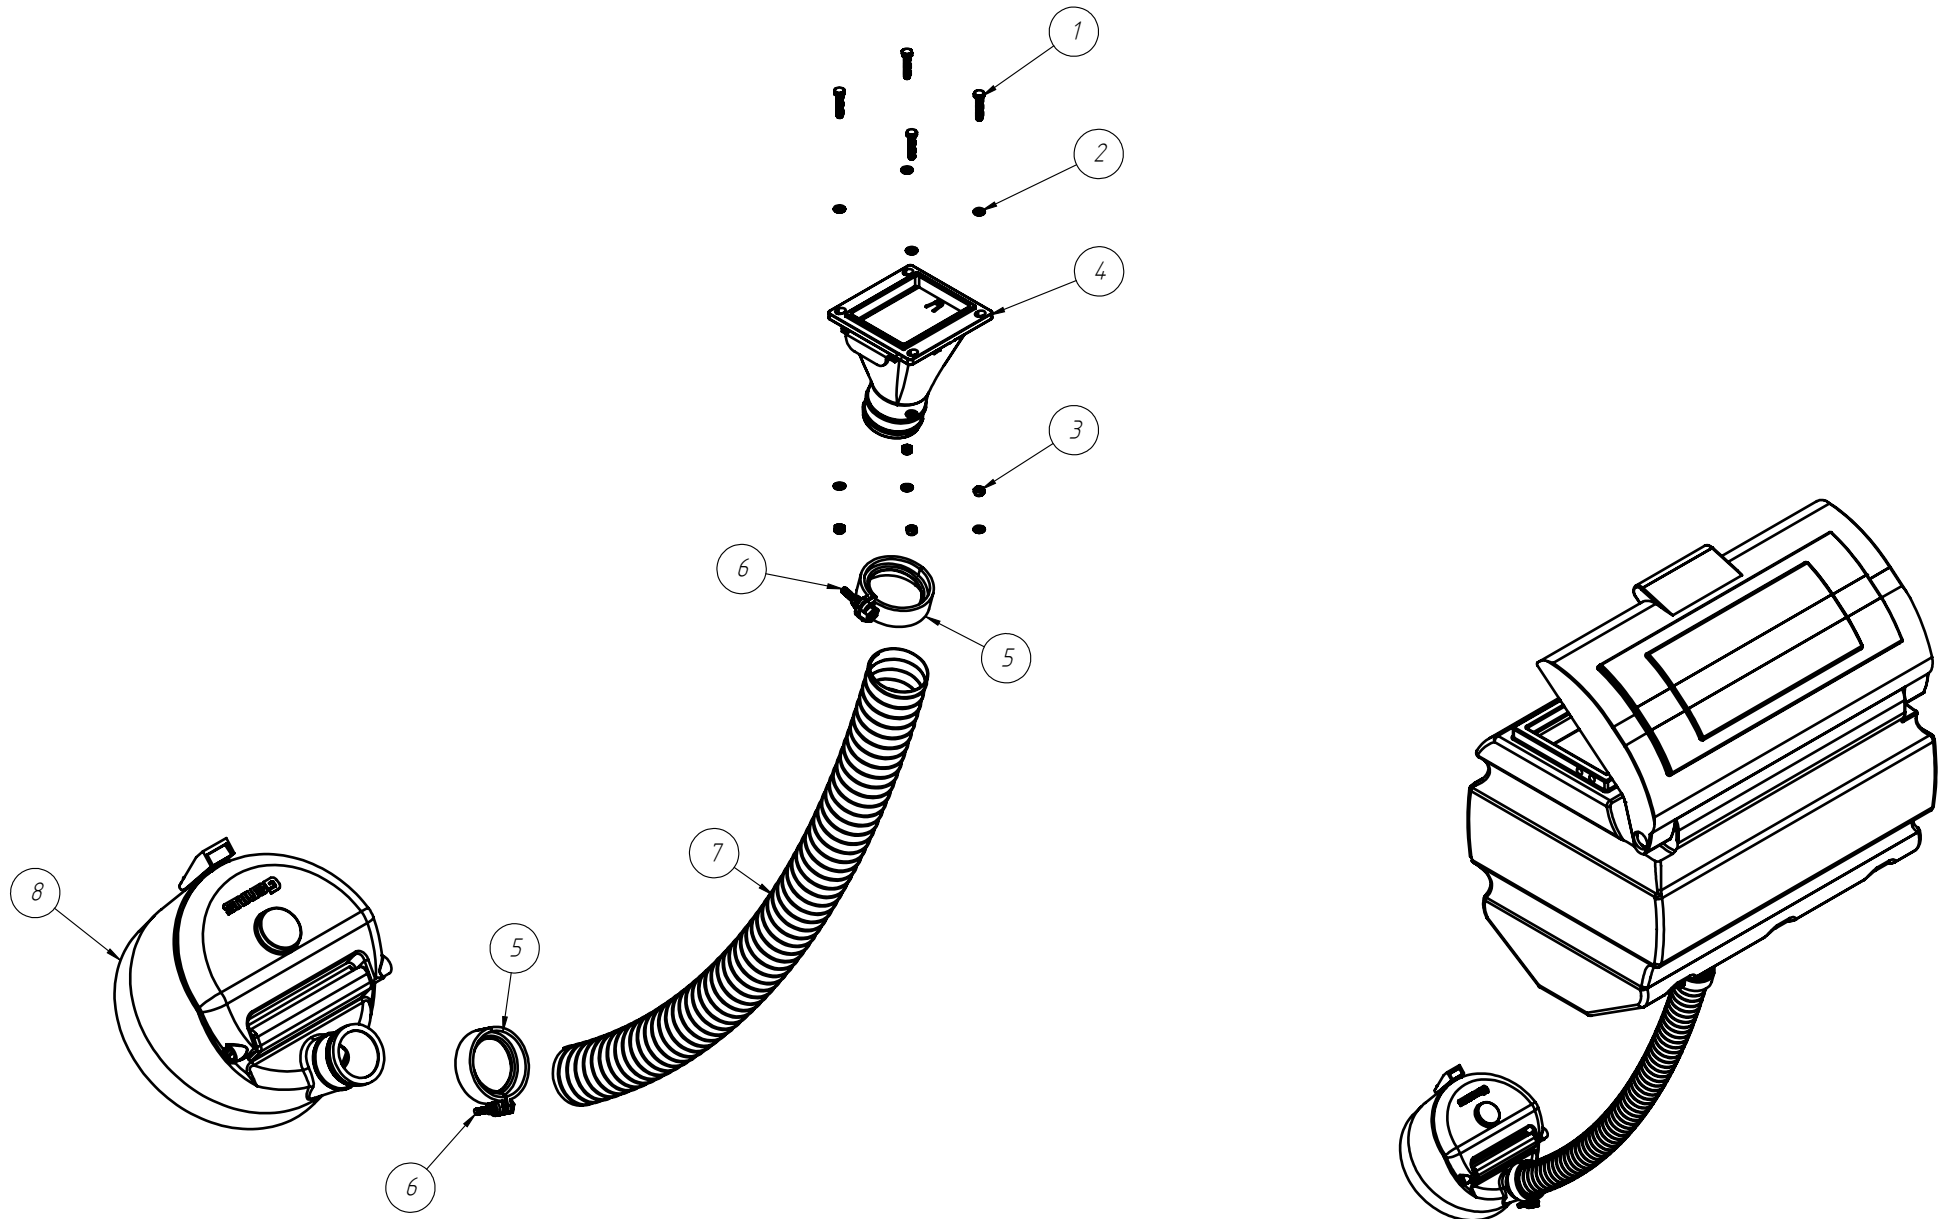

RODADO ASSIMÉTRICO DIREITO

DISCO DUPLO ADUBO (TRIPLO DISCO)

Nº ITEM	CÓDIGO	REFERÊNCIA	DENOMINAÇÃO
1		-	Corpo Marcador De Linha 800
1.1	220000040		Marcador De Linha 800mm, 7050, 9045, 9050
1.2	220000043		Marcador De Linha 1000mm, 10045, 11045, 11050, 12045, 12050, 13045
1.3	220000042		Marcado De Linha 1200mm, 13050, 14050, 15045
1.4	220000044		Marcador De Linha 1400mm, 15050
2	-	-	Tubo Superior 01
2.1	210000419	-	Tubo Superior 970mm, 7050
2.2	210000411	-	Tubo Superior 1130mm, 9045
2.3	210000412	-	Tubo Superior 1260mm, 9050
2.4	210000413	-	Tubo Superior 1330mm, 10045, 10050, 11045
2.5	210000415	-	Tubo Superior 1515mm, 11050
2.6	210001235	-	Tubo Superior 1550, 12045
2.7	210000416	-	Tubo Superior 1600mm, 13045
2.8	210000417	-	Tubo Superior 1800mm, 13050
2.9	210000418	-	Tubo Sup. 2000mm, 14045, 14050, 15045, 15050
3	220000202	-	Cj. Tubo e Base Dir.
4	230000303	-	Montagem Eixo e Cubo Direito
5	200000067	PF88041040	Parafuso SX M10x40mm MA ZFP
6	200000009	AR90102015	Arruela Lisa M10x20x2.0
7	200000010	PO80800410	Porca SX Auto-travante M10 MA ZFP
8	200000368	PF880412110	Parafuso SX M12x110mm
9	200000209	AR90001224	Arruela Lisa M12x24x2,7
10	200000246	PO80800412	Porca Auto-Travante M12 MA ZFP
11	210000404	-	Chapa Suporte Tubo Do Marcador
12	200000242	PF88041290	Parafuso SX M12x90mm