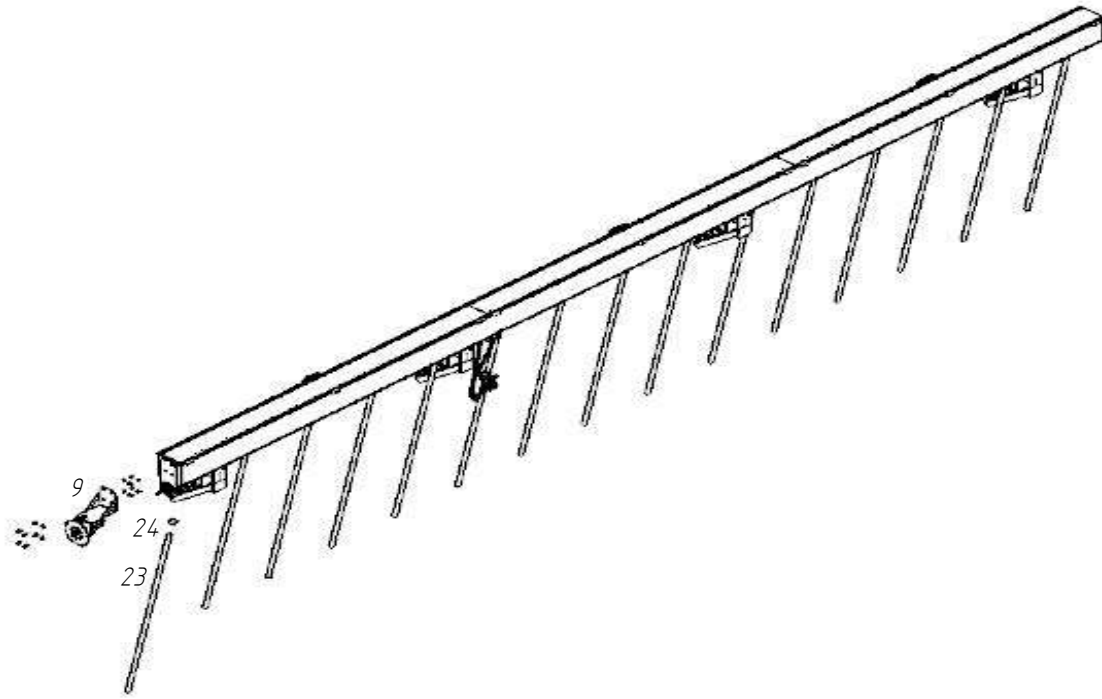

DETALHE E
ESCALA 1:4