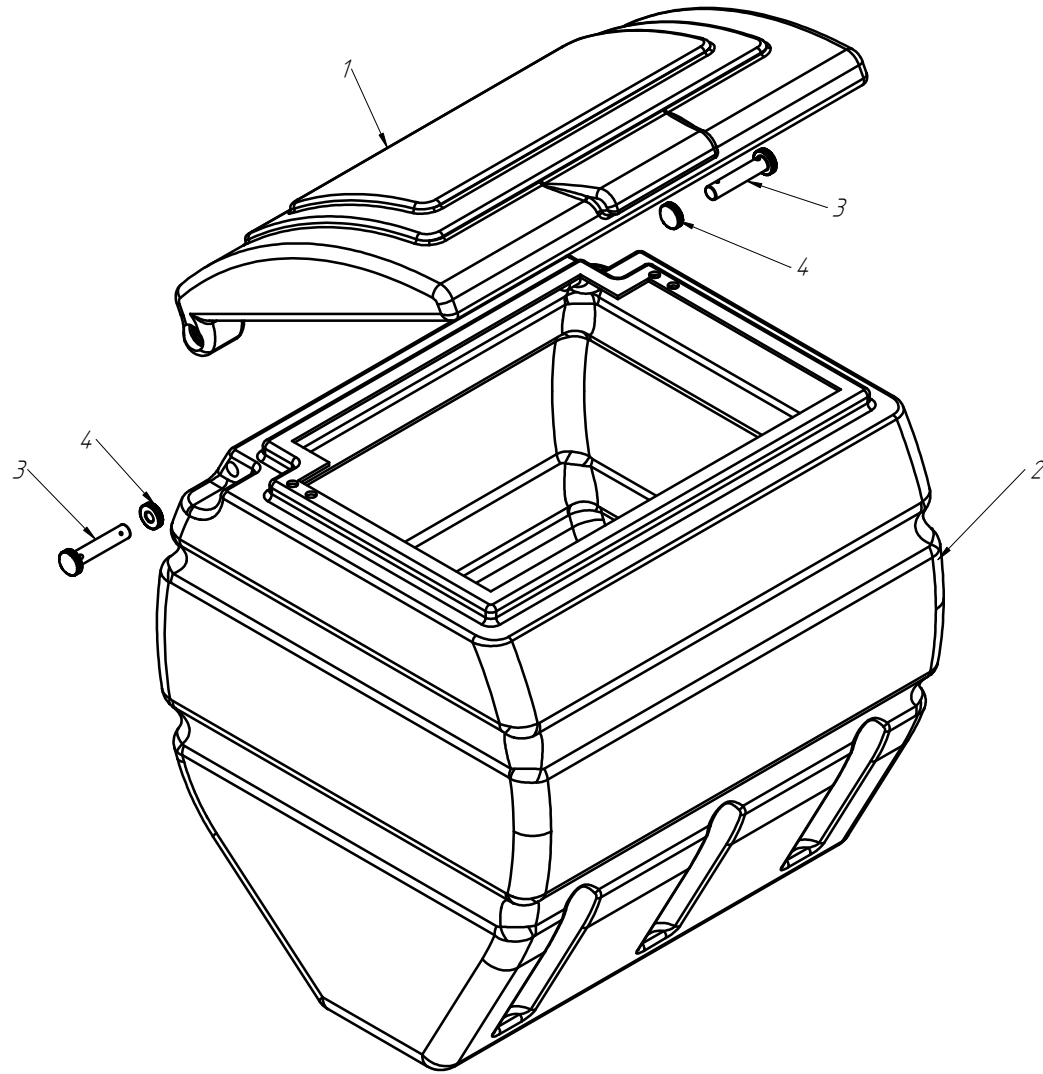

RODADO ASSIMÉTRICO DIREITO

DISCO DUPLO ADUBO (TRIPLO DISCO)

Nº ITEM	CÓDIGO	REFERÊNCIA	DENOMINAÇÃO
1		-	Corpo Marcador De Linha 800
1.1	220000040		Marcador De Linha 800mm, 7050, 9045, 9050
1.2	220000043		Marcador De Linha 1000mm, 10045, 11045, 11050, 12045, 12050, 13045
1.3	220000042		Marcado De Linha 1200mm, 13050, 14050, 15045
1.4	220000044		Marcador De Linha 1400mm, 15050
2	-	-	Tubo Superior 01
2.1	210000419	-	Tubo Superior 970mm, 7050
2.2	210000411	-	Tubo Superior 1130mm, 9045
2.3	210000412	-	Tubo Superior 1260mm, 9050
2.4	210000413	-	Tubo Superior 1330mm, 10045, 10050, 11045
2.5	210000415	-	Tubo Superior 1515mm, 11050
2.6	210001235	-	Tubo Superior 1550, 12045
2.7	210000416	-	Tubo Superior 1600mm, 13045
2.8	210000417	-	Tubo Superior 1800mm, 13050
2.9	210000418	-	Tubo Sup. 2000mm, 14045, 14050, 15045, 15050
3	220000202	-	Cj. Tubo e Base Dir.
4	230000303	-	Montagem Eixo e Cubo Direito
5	200000067	PF88041040	Parafuso SX M10x40mm MA ZFP
6	200000009	AR90102015	Arruela Lisa M10x20x2.0
7	200000010	PO80800410	Porca SX Auto-travante M10 MA ZFP
8	200000368	PF880412110	Parafuso SX M12x110mm
9	200000209	AR90001224	Arruela Lisa M12x24x2,7
10	200000246	PO80800412	Porca Auto-Travante M12 MA ZFP
11	210000404	-	Chapa Suporte Tubo Do Marcador
12	200000242	PF88041290	Parafuso SX M12x90mm