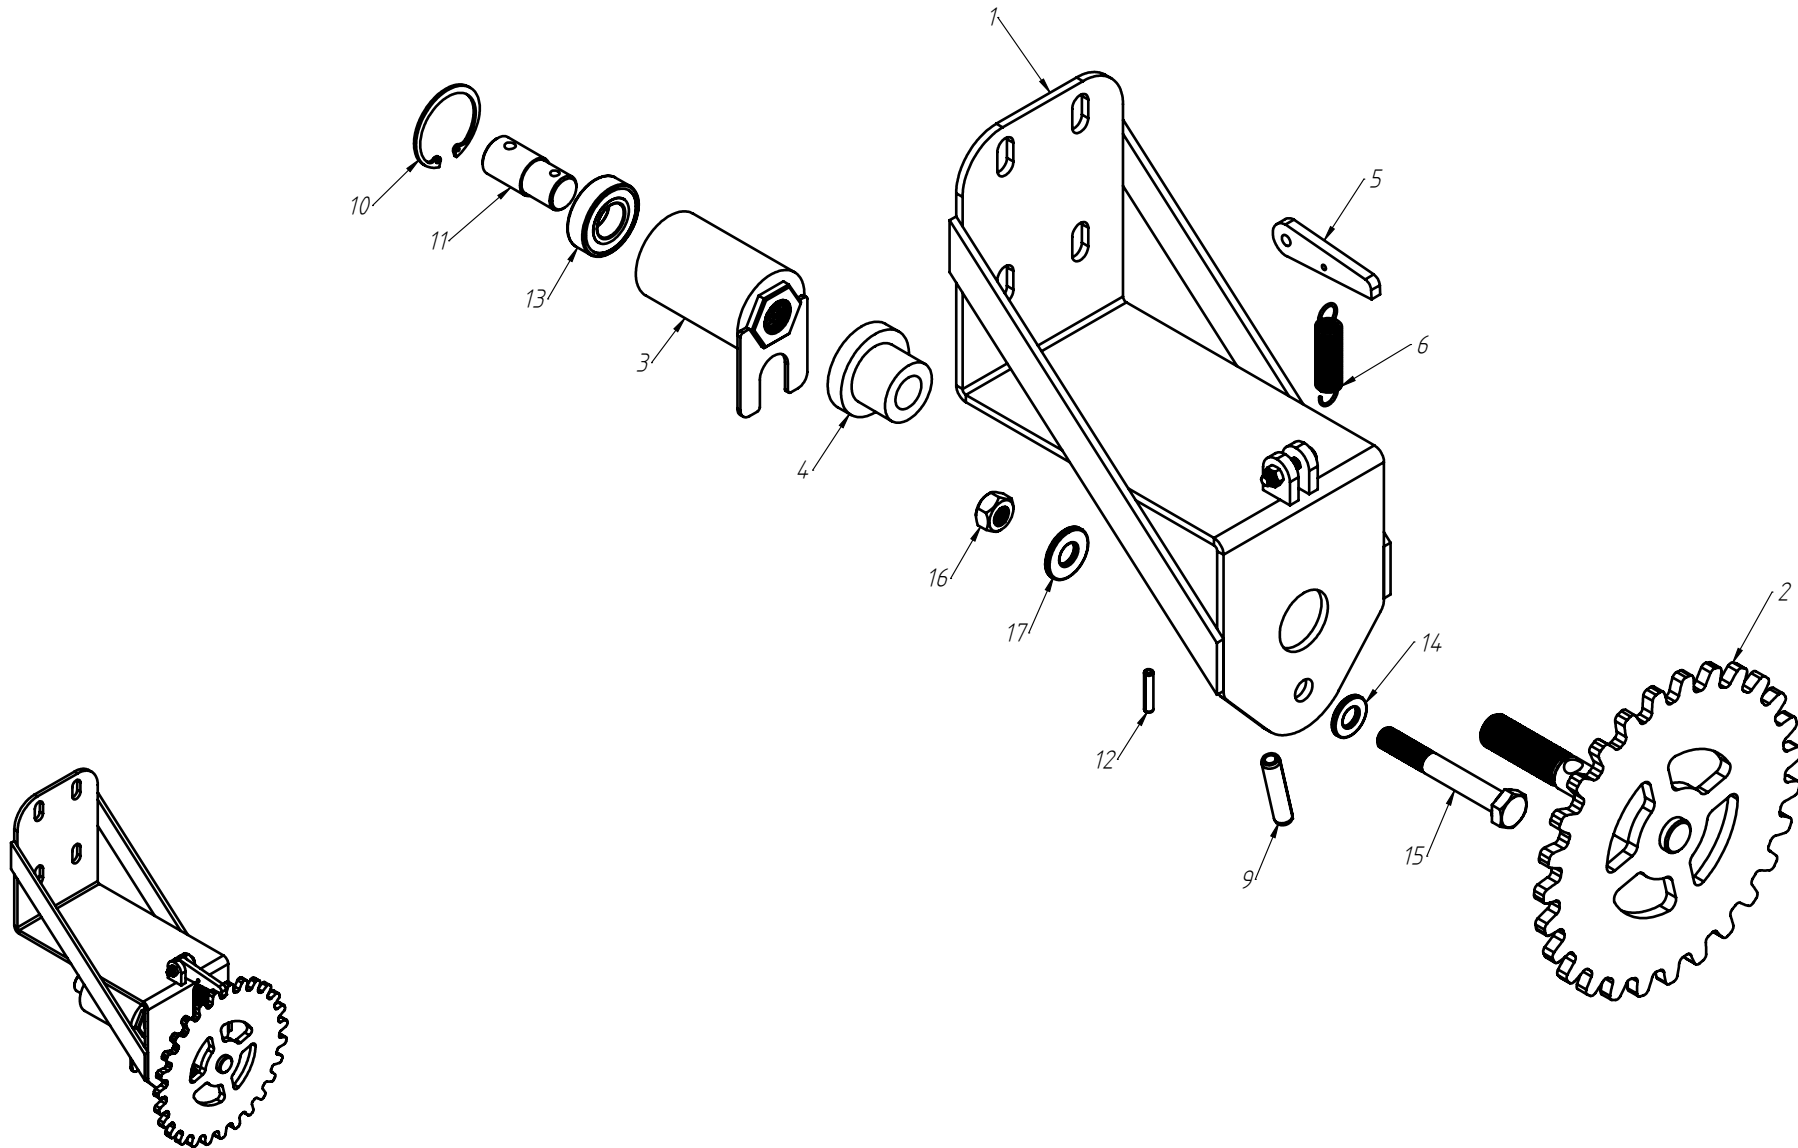

CÓDIGO CONJUNTO COMPLETO:

240000184

DETALHE E
ESCALA 1:4

DETALHE A
ESCALA 1:3

DETALHE B
ESCALA 1:4

DETALHE D
ESCALA 1:4

ROTOR REGULAGEM SEMENTE FINA

Nº ITEM	CÓDIGO	REFERÊNCIA	DENOMINAÇÃO
1.0	220000280	-	Base Tanque Inoculante 250 Litros
1.1	220000288	-	Base Tanque Inoculante 500 Litros
2.0	200000480	PU450051	Tanque Inoculante 250 Litros
2.1	200000518	PU450053	Tanque Inoculante 500 Litros
3	200000482	PA450132	Aro da Tampa do Tanque Inoculante
4	200000483	PA450133	Filtro da Boca do Tanque Inoculante
5	200000493	Cons01033	Rebite de Alumínio 6,2x25mm
6	200000495	PA452112	Conexão PVC Curva Rosca Macho 1/2"
7	200000494	PA450273	Válvula de Esfera c/rosca interna
8	200000496	HI950277	Nipel Rosqueável 1/2"x1/2"
9	200000497	PA450129	Bomba Diafragma Delavan 12V
10	210001687	PA450293	Mangueira do Nível do Tanque 250l
11	200000063	AR90060000	Arruela Lisa M6x12x1.2
12	200000208	PF88040630	Parafuso SX M6x30mm
13	200000213	PO80800406	Porca SX Auto-Travante M6
14	200000498	PA452011	Filtro de Sucção
15	200000499	PA450367	Abraçadeira RSF 13-19mm
16	200000500	PA452009	Conexão Tipo 5D 1/2" NPT
17	210001690	PA450293	Mangueira de Alimentação da Bomba
18	200000501	PA450135	Regulador de Pressão
19	200000502	PA450269	Manômetro 6 Bar com Glicerina
20	210001688	PA450293	Mangueira do Retorno
21	200000043	PF88040880	Parafuso Sextavado M8x80
22	200000112	AR90081715	Arruela Lisa M8x17x1.5
23	200000044	PO80800408	Porca SX Auto-travante M8
24	230000325	-	Cj. Cinta e Esticador Inoculante 250l