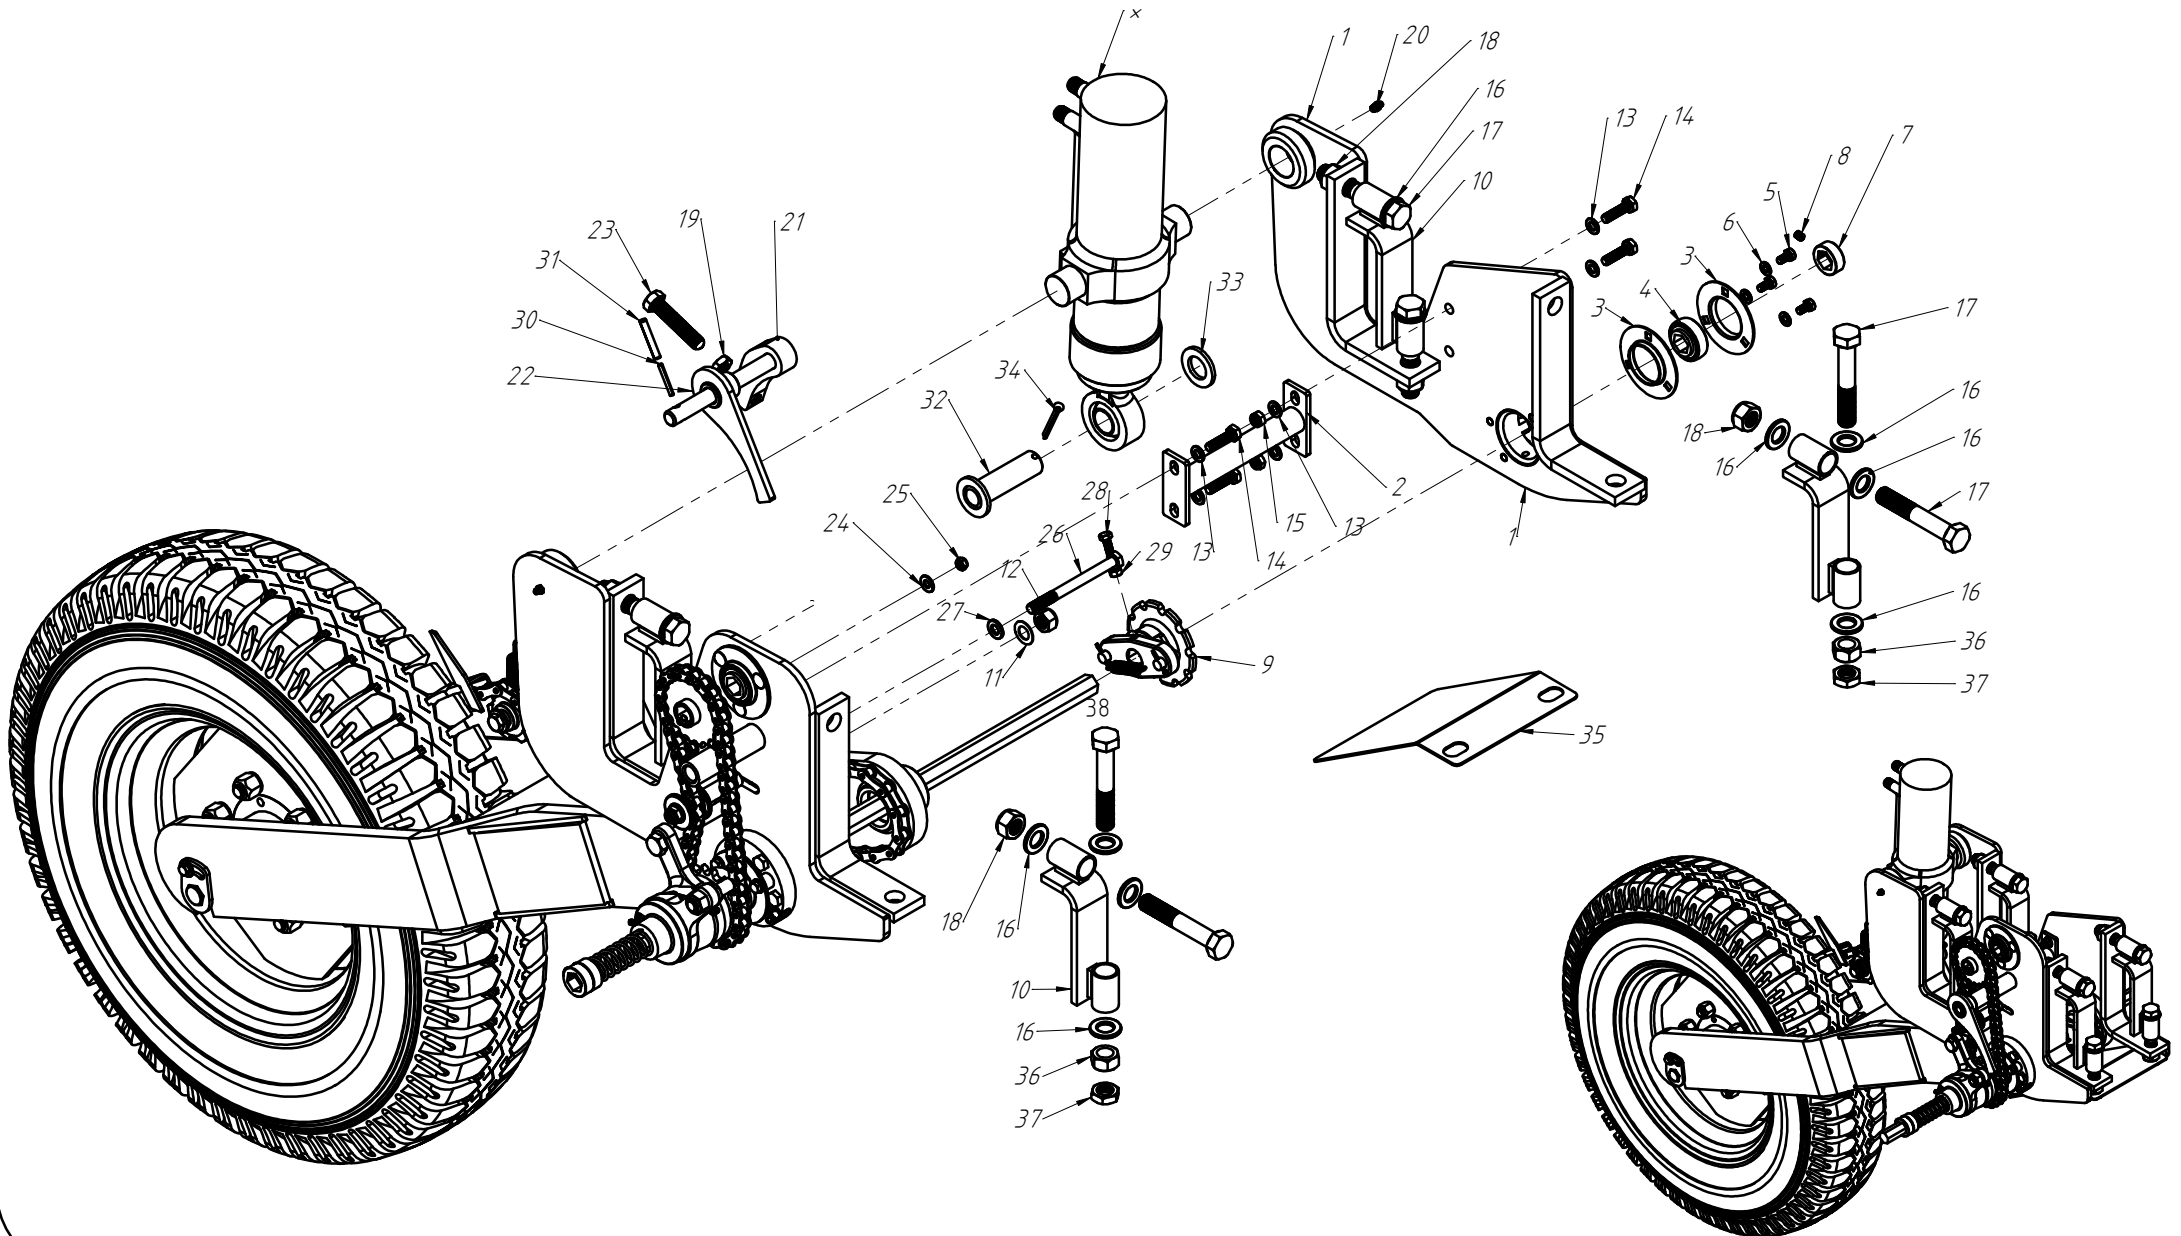

RODADO ASSIMÉTRICO DIREITO

DISCO DUPLO ADUBO (TRIPLO DISCO)

Nº ITEM	CÓDIGO	REFERÊNCIA	DENOMINAÇÃO
1		-	Corpo Marcador De Linha 800
1.1	220000040		Marcador De Linha 800mm, 7050, 9045, 9050
1.2	220000043		Marcador De Linha 1000mm, 10045, 11045, 11050, 12045, 12050, 13045
1.3	220000042		Marcado De Linha 1200mm, 13050, 14050, 15045
1.4	220000044		Marcador De Linha 1400mm, 15050
2	-	-	Tubo Superior 01
2.1	210000419	-	Tubo Superior 970mm, 7050
2.2	210000411	-	Tubo Superior 1130mm, 9045
2.3	210000412	-	Tubo Superior 1260mm, 9050
2.4	210000413	-	Tubo Superior 1330mm, 10045, 10050, 11045
2.5	210000415	-	Tubo Superior 1515mm, 11050
2.6	210001235	-	Tubo Superior 1550, 12045
2.7	210000416	-	Tubo Superior 1600mm, 13045
2.8	210000417	-	Tubo Superior 1800mm, 13050
2.9	210000418	-	Tubo Sup. 2000mm, 14045, 14050, 15045, 15050
3	220000202	-	Cj. Tubo e Base Dir.
4	230000303	-	Montagem Eixo e Cubo Direito
5	200000067	PF88041040	Parafuso SX M10x40mm MA ZFP
6	200000009	AR90102015	Arruela Lisa M10x20x2.0
7	200000010	PO80800410	Porca SX Auto-travante M10 MA ZFP
8	200000368	PF880412110	Parafuso SX M12x110mm
9	200000209	AR90001224	Arruela Lisa M12x24x2,7
10	200000246	PO80800412	Porca Auto-Travante M12 MA ZFP
11	210000404	-	Chapa Suporte Tubo Do Marcador
12	200000242	PF88041290	Parafuso SX M12x90mm