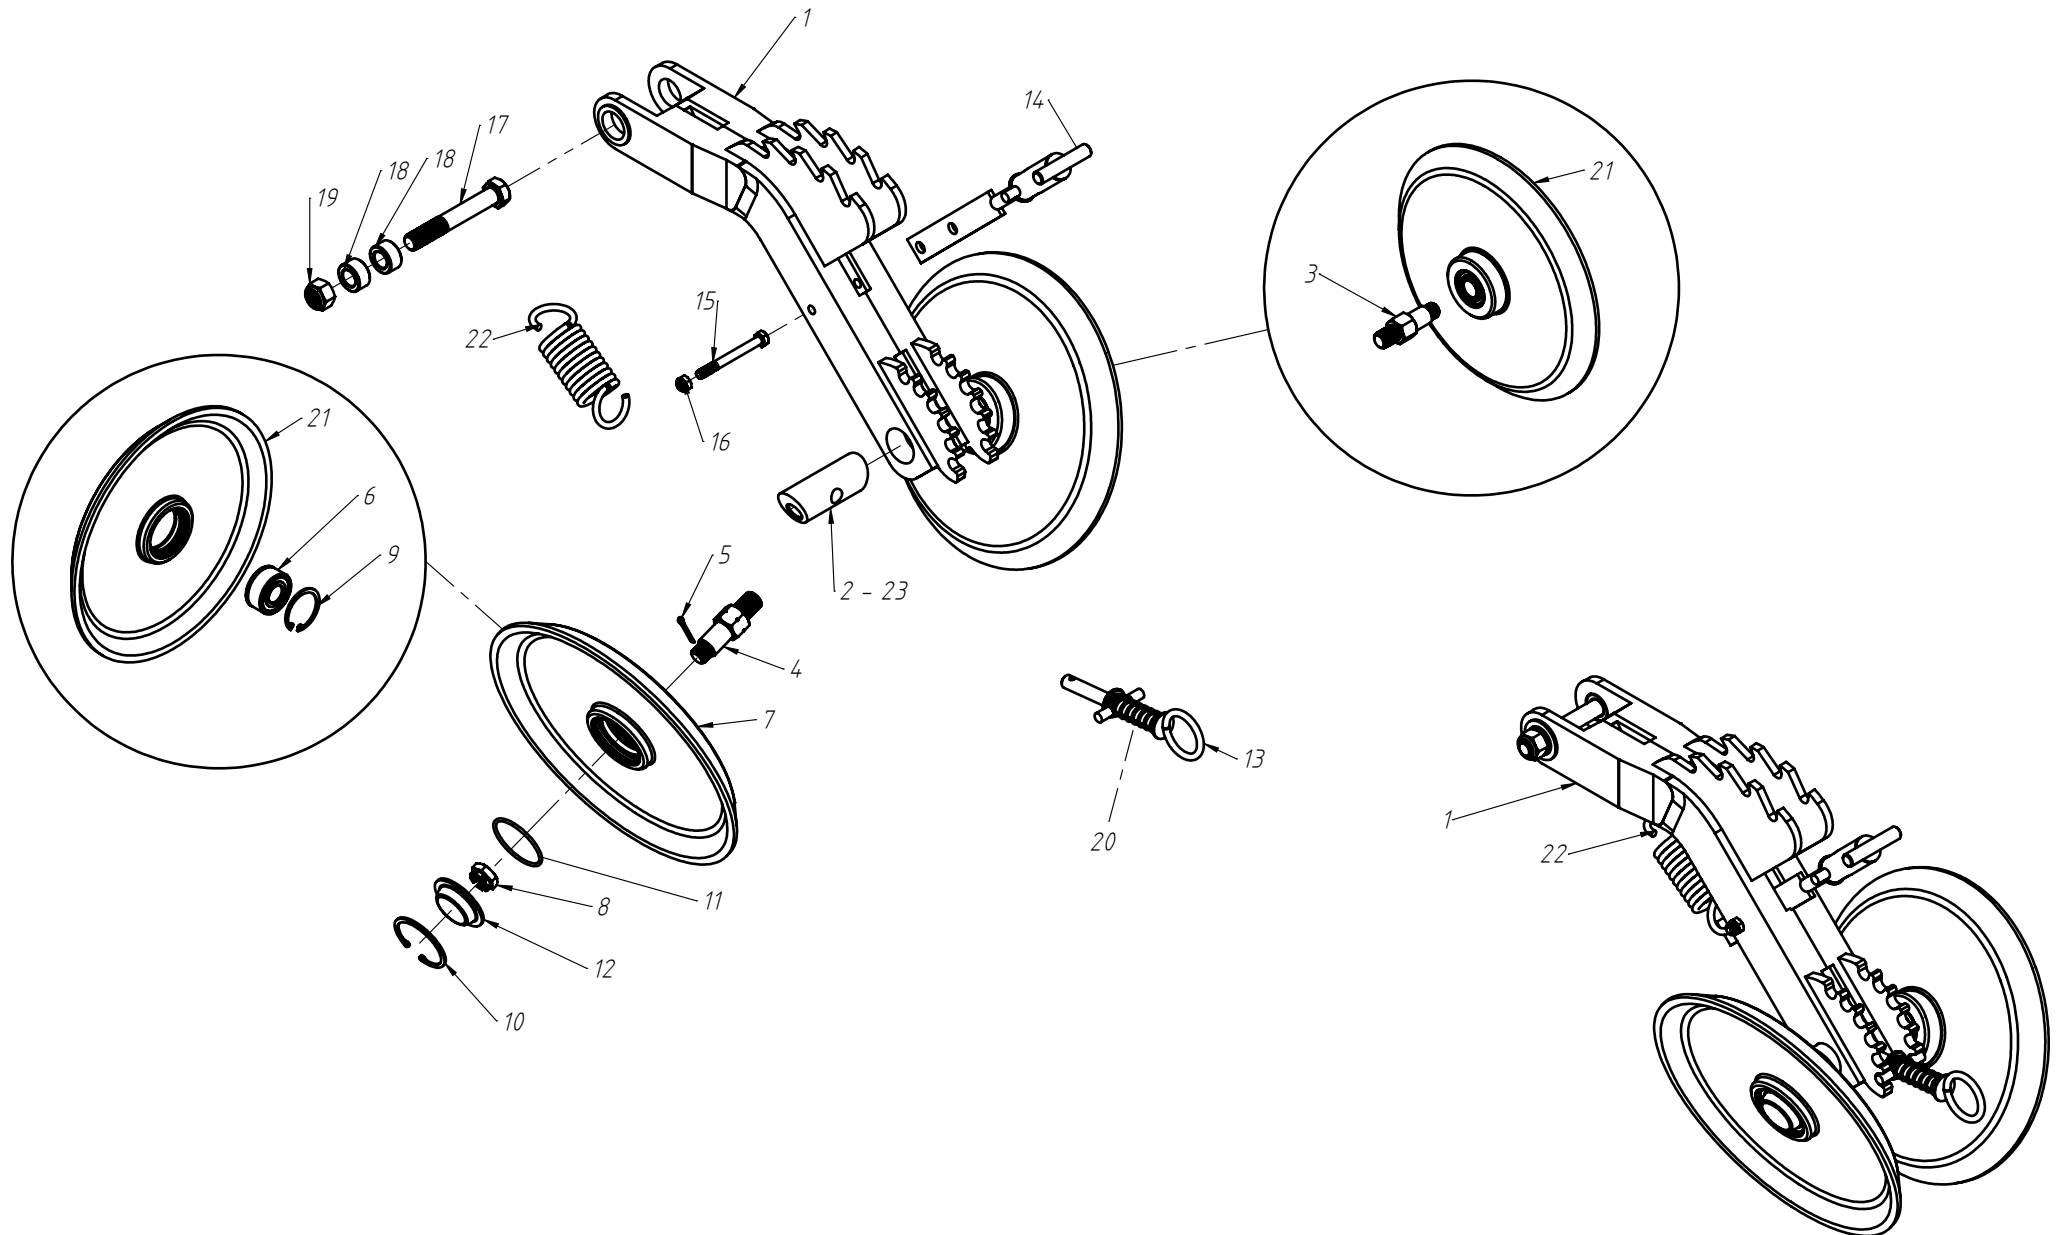

RODADO ASSIMÉTRICO DIREITO

DISCO DUPLO ADUBO (TRIPLO DISCO)

Nº ITEM	CÓDIGO	REFERÊNCIA	DENOMINAÇÃO
1		-	Corpo Marcador De Linha 800
1.1	220000040		Marcador De Linha 800mm, 7050, 9045, 9050
1.2	220000043		Marcador De Linha 1000mm, 10045, 11045, 11050, 12045, 12050, 13045
1.3	220000042		Marcado De Linha 1200mm, 13050, 14050, 15045
1.4	220000044		Marcador De Linha 1400mm, 15050
2	-	-	Tubo Superior 01
2.1	210000419	-	Tubo Superior 970mm, 7050
2.2	210000411	-	Tubo Superior 1130mm, 9045
2.3	210000412	-	Tubo Superior 1260mm, 9050
2.4	210000413	-	Tubo Superior 1330mm, 10045, 10050, 11045
2.5	210000415	-	Tubo Superior 1515mm, 11050
2.6	210001235	-	Tubo Superior 1550, 12045
2.7	210000416	-	Tubo Superior 1600mm, 13045
2.8	210000417	-	Tubo Superior 1800mm, 13050
2.9	210000418	-	Tubo Sup. 2000mm, 14045, 14050, 15045, 15050
3	220000202	-	Cj. Tubo e Base Dir.
4	230000303	-	Montagem Eixo e Cubo Direito
5	200000067	PF88041040	Parafuso SX M10x40mm MA ZFP
6	200000009	AR90102015	Arruela Lisa M10x20x2.0
7	200000010	PO80800410	Porca SX Auto-travante M10 MA ZFP
8	200000368	PF880412110	Parafuso SX M12x110mm
9	200000209	AR90001224	Arruela Lisa M12x24x2,7
10	200000246	PO80800412	Porca Auto-Travante M12 MA ZFP
11	210000404	-	Chapa Suporte Tubo Do Marcador
12	200000242	PF88041290	Parafuso SX M12x90mm