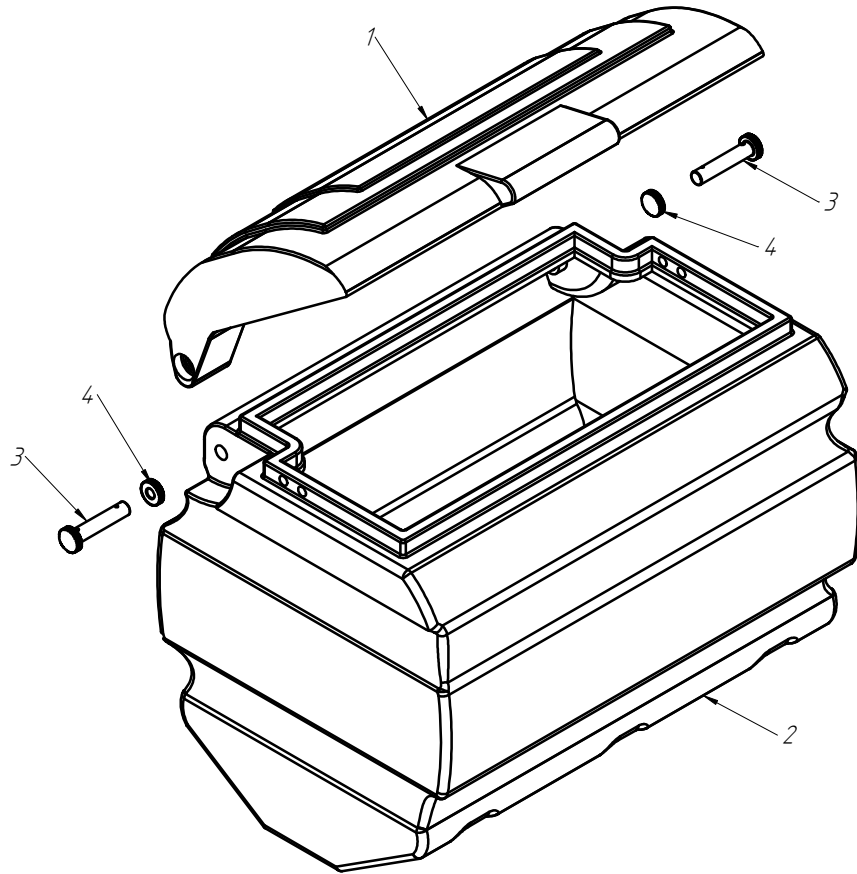

RODADO ASSIMÉTRICO DIREITO

DISCO DUPLO ADUBO (TRIPLO DISCO)

Nº ITEM	CÓDIGO	REFERÊNCIA	DENOMINAÇÃO
1		-	Corpo Marcador De Linha 800
1.1	220000040		Marcador De Linha 800mm, 7050, 9045, 9050
1.2	220000043		Marcador De Linha 1000mm, 10045, 11045, 11050, 12045, 12050, 13045
1.3	220000042		Marcado De Linha 1200mm, 13050, 14050, 15045
1.4	220000044		Marcador De Linha 1400mm, 15050
2	-	-	Tubo Superior 01
2.1	210000419	-	Tubo Superior 970mm, 7050
2.2	210000411	-	Tubo Superior 1130mm, 9045
2.3	210000412	-	Tubo Superior 1260mm, 9050
2.4	210000413	-	Tubo Superior 1330mm, 10045, 10050, 11045
2.5	210000415	-	Tubo Superior 1515mm, 11050
2.6	210001235	-	Tubo Superior 1550, 12045
2.7	210000416	-	Tubo Superior 1600mm, 13045
2.8	210000417	-	Tubo Superior 1800mm, 13050
2.9	210000418	-	Tubo Sup. 2000mm, 14045, 14050, 15045, 15050
3	220000202	-	Cj. Tubo e Base Dir.
4	230000303	-	Montagem Eixo e Cubo Direito
5	200000067	PF88041040	Parafuso SX M10x40mm MA ZFP
6	200000009	AR90102015	Arruela Lisa M10x20x2.0
7	200000010	PO80800410	Porca SX Auto-travante M10 MA ZFP
8	200000368	PF880412110	Parafuso SX M12x110mm
9	200000209	AR90001224	Arruela Lisa M12x24x2,7
10	200000246	PO80800412	Porca Auto-Travante M12 MA ZFP
11	210000404	-	Chapa Suporte Tubo Do Marcador
12	200000242	PF88041290	Parafuso SX M12x90mm