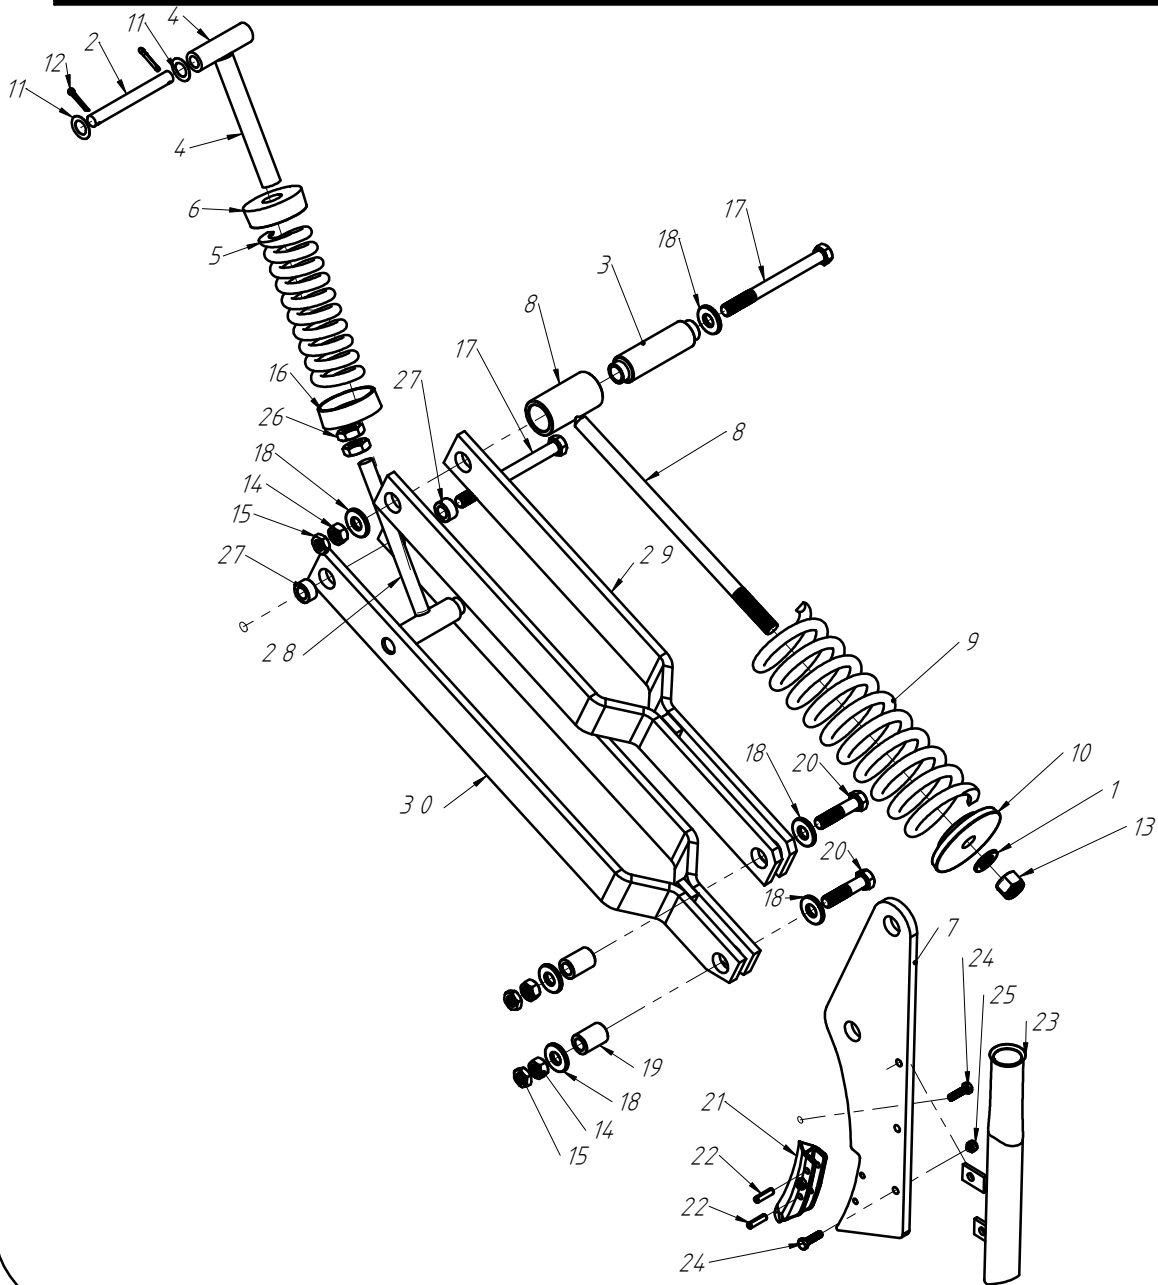

RODADO ASSIMÉTRICO DIREITO

DISCO DUPLO ADUBO (TRIPLO DISCO)

Nº ITEM	CÓDIGO	REFERÊNCIA	DENOMINAÇÃO
1		-	Corpo Marcador De Linha 800
1.1	220000040		Marcador De Linha 800mm, 7050, 9045, 9050
1.2	220000043		Marcador De Linha 1000mm, 10045, 11045, 11050, 12045, 12050, 13045
1.3	220000042		Marcado De Linha 1200mm, 13050, 14050, 15045
1.4	220000044		Marcador De Linha 1400mm, 15050
2	-	-	Tubo Superior 01
2.1	210000419	-	Tubo Superior 970mm, 7050
2.2	210000411	-	Tubo Superior 1130mm, 9045
2.3	210000412	-	Tubo Superior 1260mm, 9050
2.4	210000413	-	Tubo Superior 1330mm, 10045, 10050, 11045
2.5	210000415	-	Tubo Superior 1515mm, 11050
2.6	210001235	-	Tubo Superior 1550, 12045
2.7	210000416	-	Tubo Superior 1600mm, 13045
2.8	210000417	-	Tubo Superior 1800mm, 13050
2.9	210000418	-	Tubo Sup. 2000mm, 14045, 14050, 15045, 15050
3	220000202	-	Cj. Tubo e Base Dir.
4	230000303	-	Montagem Eixo e Cubo Direito
5	200000067	PF88041040	Parafuso SX M10x40mm MA ZFP
6	200000009	AR90102015	Arruela Lisa M10x20x2.0
7	200000010	PO80800410	Porca SX Auto-travante M10 MA ZFP
8	200000368	PF880412110	Parafuso SX M12x110mm
9	200000209	AR90001224	Arruela Lisa M12x24x2,7
10	200000246	PO80800412	Porca Auto-Travante M12 MA ZFP
11	210000404	-	Chapa Suporte Tubo Do Marcador
12	200000242	PF88041290	Parafuso SX M12x90mm