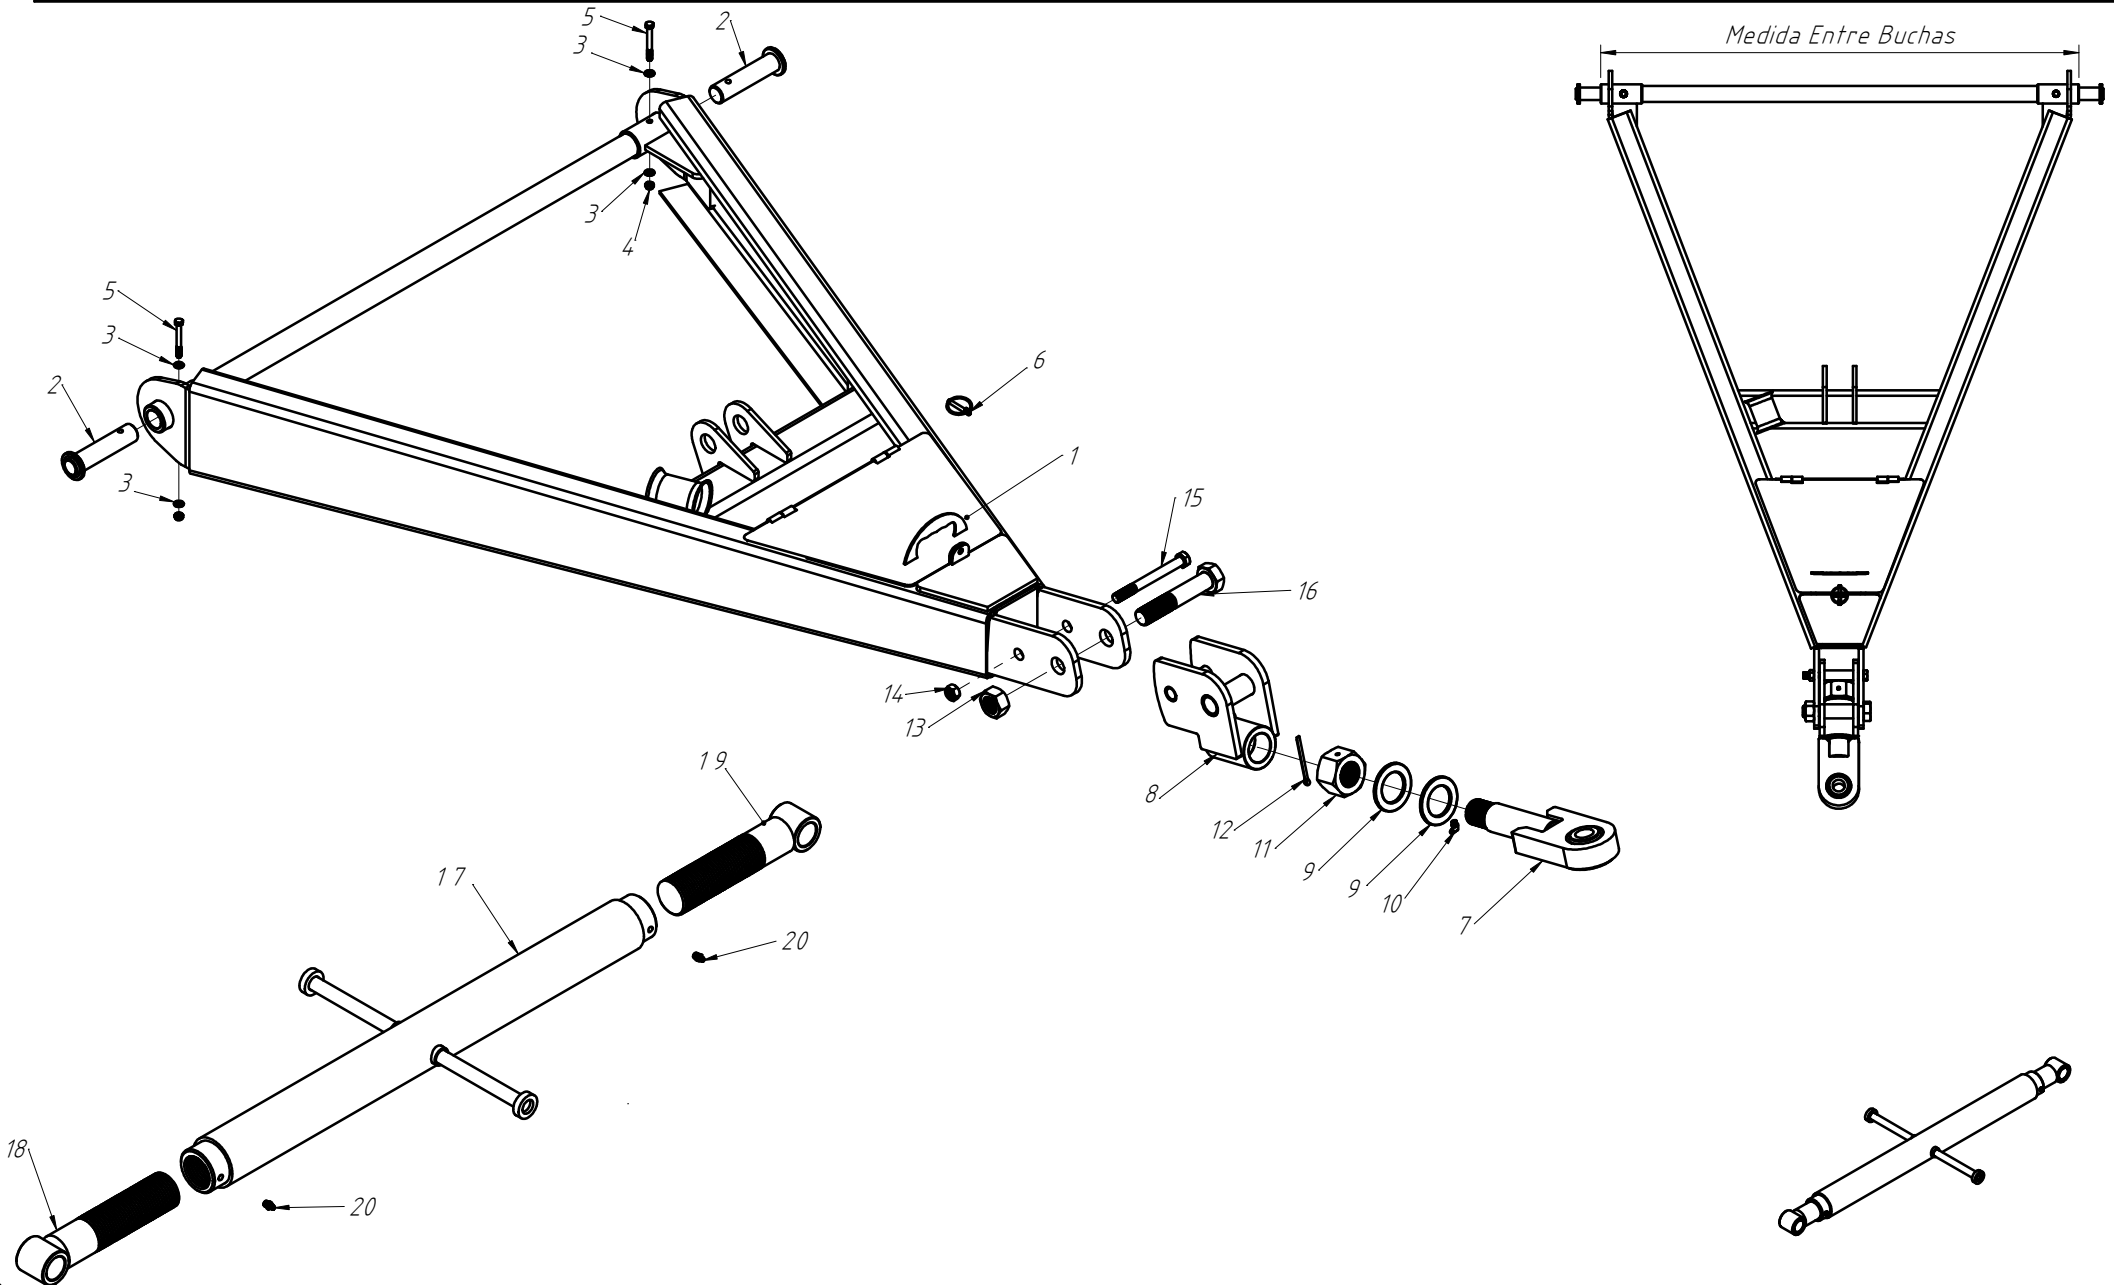

RODADO ASSIMÉTRICO DIREITO

DISCO DUPLO ADUBO (TRIPLO DISCO)

Nº ITEM	CÓDIGO	REFERÊNCIA	DENOMINAÇÃO
1		-	Corpo Marcador De Linha 800
1.1	220000040		Marcador De Linha 800mm, 7050, 9045, 9050
1.2	220000043		Marcador De Linha 1000mm, 10045, 11045, 11050, 12045, 12050, 13045
1.3	220000042		Marcado De Linha 1200mm, 13050, 14050, 15045
1.4	220000044		Marcador De Linha 1400mm, 15050
2	-	-	Tubo Superior 01
2.1	210000419	-	Tubo Superior 970mm, 7050
2.2	210000411	-	Tubo Superior 1130mm, 9045
2.3	210000412	-	Tubo Superior 1260mm, 9050
2.4	210000413	-	Tubo Superior 1330mm, 10045, 10050, 11045
2.5	210000415	-	Tubo Superior 1515mm, 11050
2.6	210001235	-	Tubo Superior 1550, 12045
2.7	210000416	-	Tubo Superior 1600mm, 13045
2.8	210000417	-	Tubo Superior 1800mm, 13050
2.9	210000418	-	Tubo Sup. 2000mm, 14045, 14050, 15045, 15050
3	220000202	-	Cj. Tubo e Base Dir.
4	230000303	-	Montagem Eixo e Cubo Direito
5	200000067	PF88041040	Parafuso SX M10x40mm MA ZFP
6	200000009	AR90102015	Arruela Lisa M10x20x2.0
7	200000010	PO80800410	Porca SX Auto-travante M10 MA ZFP
8	200000368	PF880412110	Parafuso SX M12x110mm
9	200000209	AR90001224	Arruela Lisa M12x24x2,7
10	200000246	PO80800412	Porca Auto-Travante M12 MA ZFP
11	210000404	-	Chapa Suporte Tubo Do Marcador
12	200000242	PF88041290	Parafuso SX M12x90mm