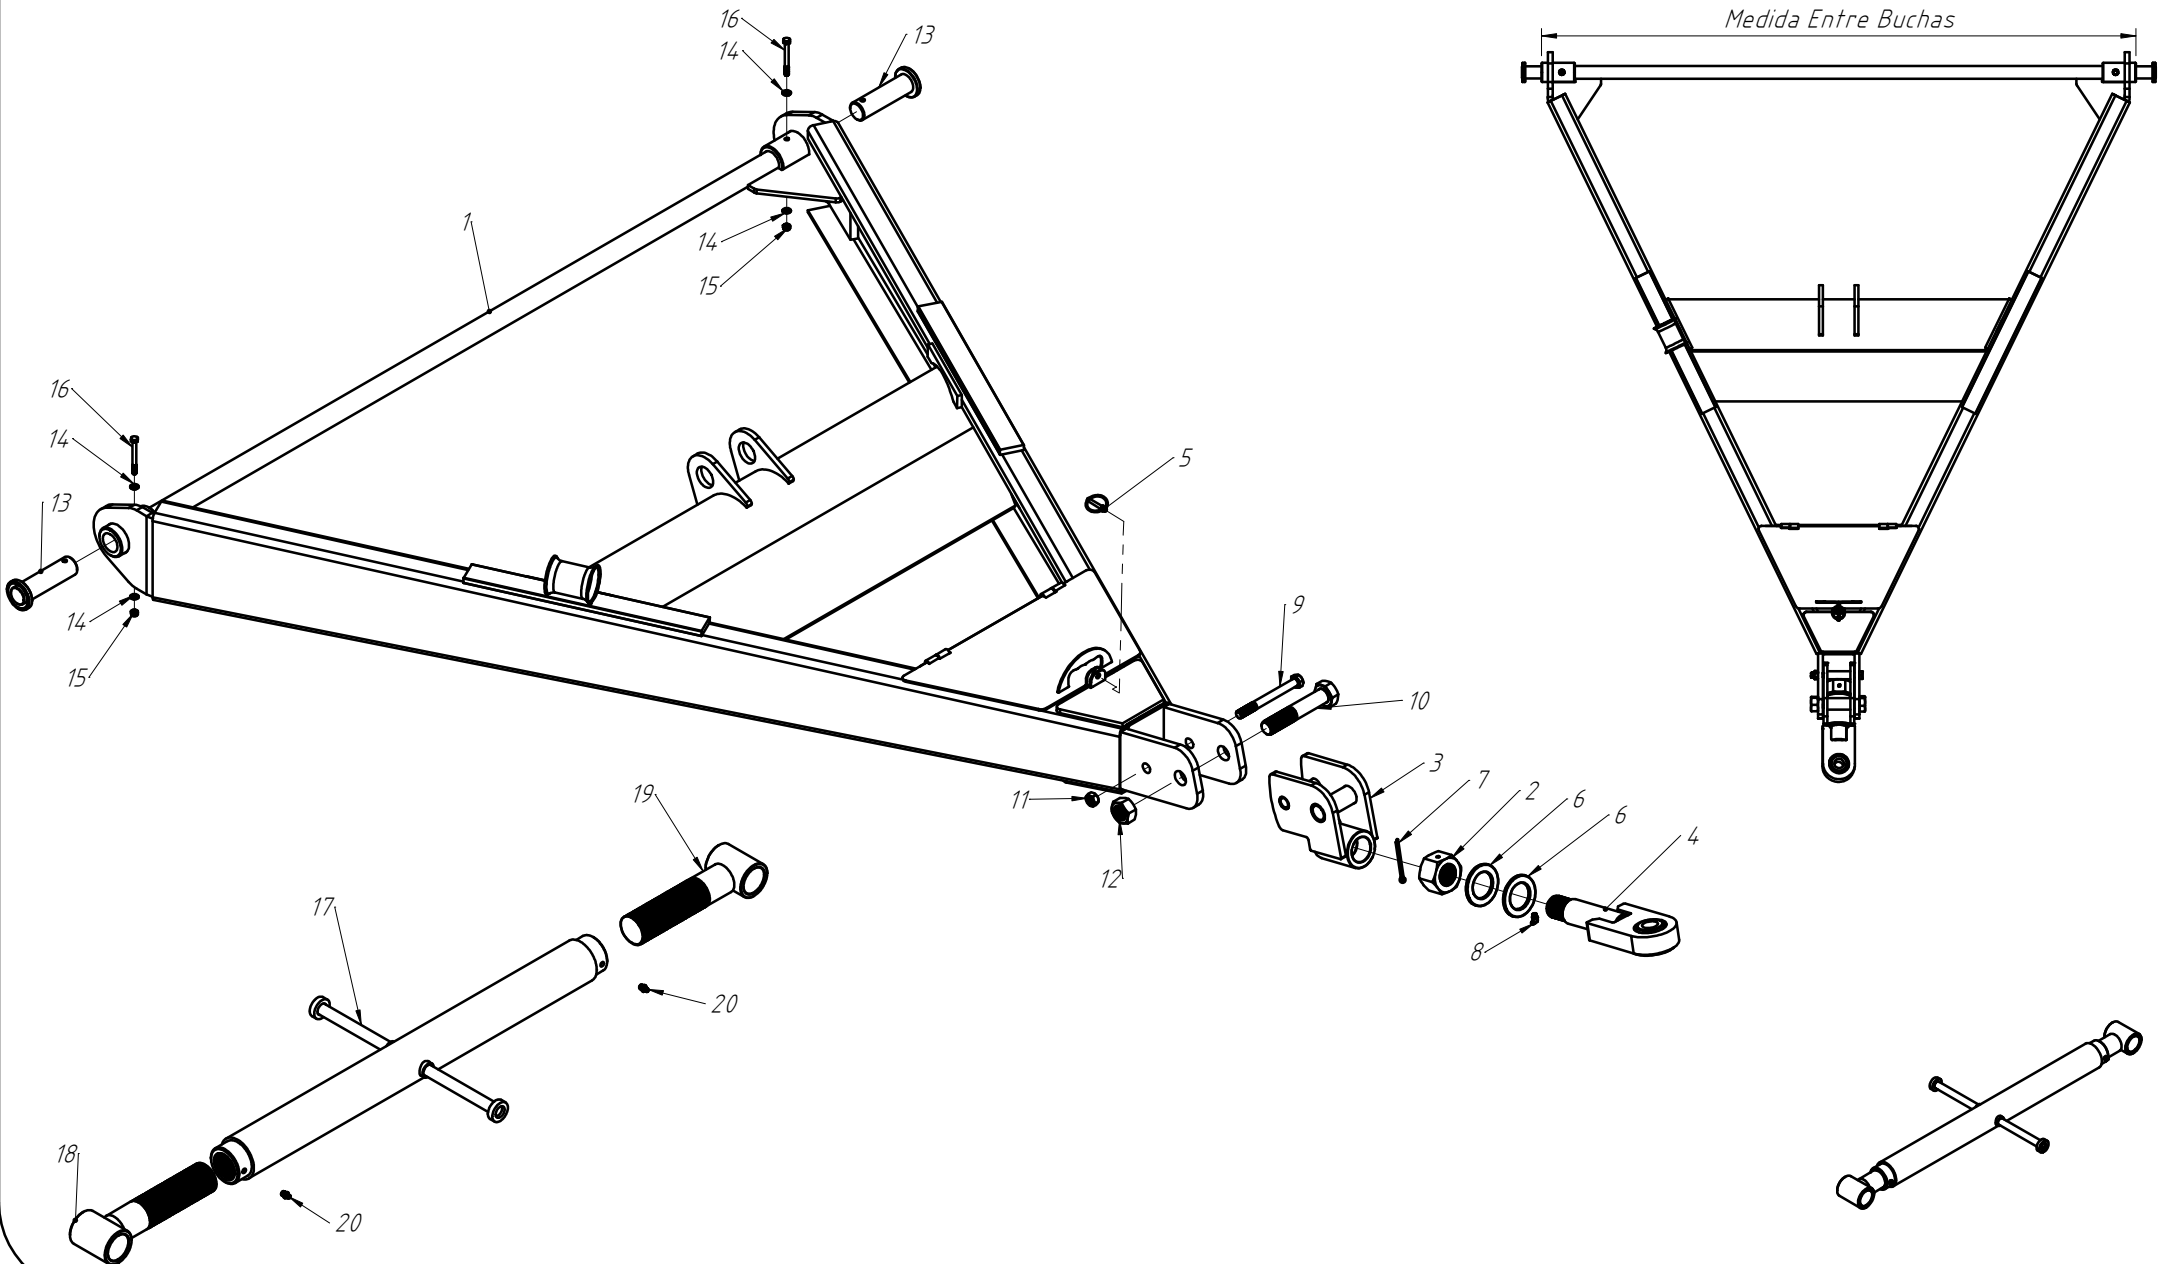

RODADO ASSIMÉTRICO DIREITO

DISCO DUPLO ADUBO (TRIPLO DISCO)

Nº ITEM	CÓDIGO	REFERÊNCIA	DENOMINAÇÃO
1		-	Corpo Marcador De Linha 800
1.1	220000040		Marcador De Linha 800mm, 7050, 9045, 9050
1.2	220000043		Marcador De Linha 1000mm, 10045, 11045, 11050, 12045, 12050, 13045
1.3	220000042		Marcado De Linha 1200mm, 13050, 14050, 15045
1.4	220000044		Marcador De Linha 1400mm, 15050
2	-	-	Tubo Superior 01
2.1	210000419	-	Tubo Superior 970mm, 7050
2.2	210000411	-	Tubo Superior 1130mm, 9045
2.3	210000412	-	Tubo Superior 1260mm, 9050
2.4	210000413	-	Tubo Superior 1330mm, 10045, 10050, 11045
2.5	210000415	-	Tubo Superior 1515mm, 11050
2.6	210001235	-	Tubo Superior 1550, 12045
2.7	210000416	-	Tubo Superior 1600mm, 13045
2.8	210000417	-	Tubo Superior 1800mm, 13050
2.9	210000418	-	Tubo Sup. 2000mm, 14045, 14050, 15045, 15050
3	220000202	-	Cj. Tubo e Base Dir.
4	230000303	-	Montagem Eixo e Cubo Direito
5	200000067	PF88041040	Parafuso SX M10x40mm MA ZFP
6	200000009	AR90102015	Arruela Lisa M10x20x2.0
7	200000010	PO80800410	Porca SX Auto-travante M10 MA ZFP
8	200000368	PF880412110	Parafuso SX M12x110mm
9	200000209	AR90001224	Arruela Lisa M12x24x2,7
10	200000246	PO80800412	Porca Auto-Travante M12 MA ZFP
11	210000404	-	Chapa Suporte Tubo Do Marcador
12	200000242	PF88041290	Parafuso SX M12x90mm