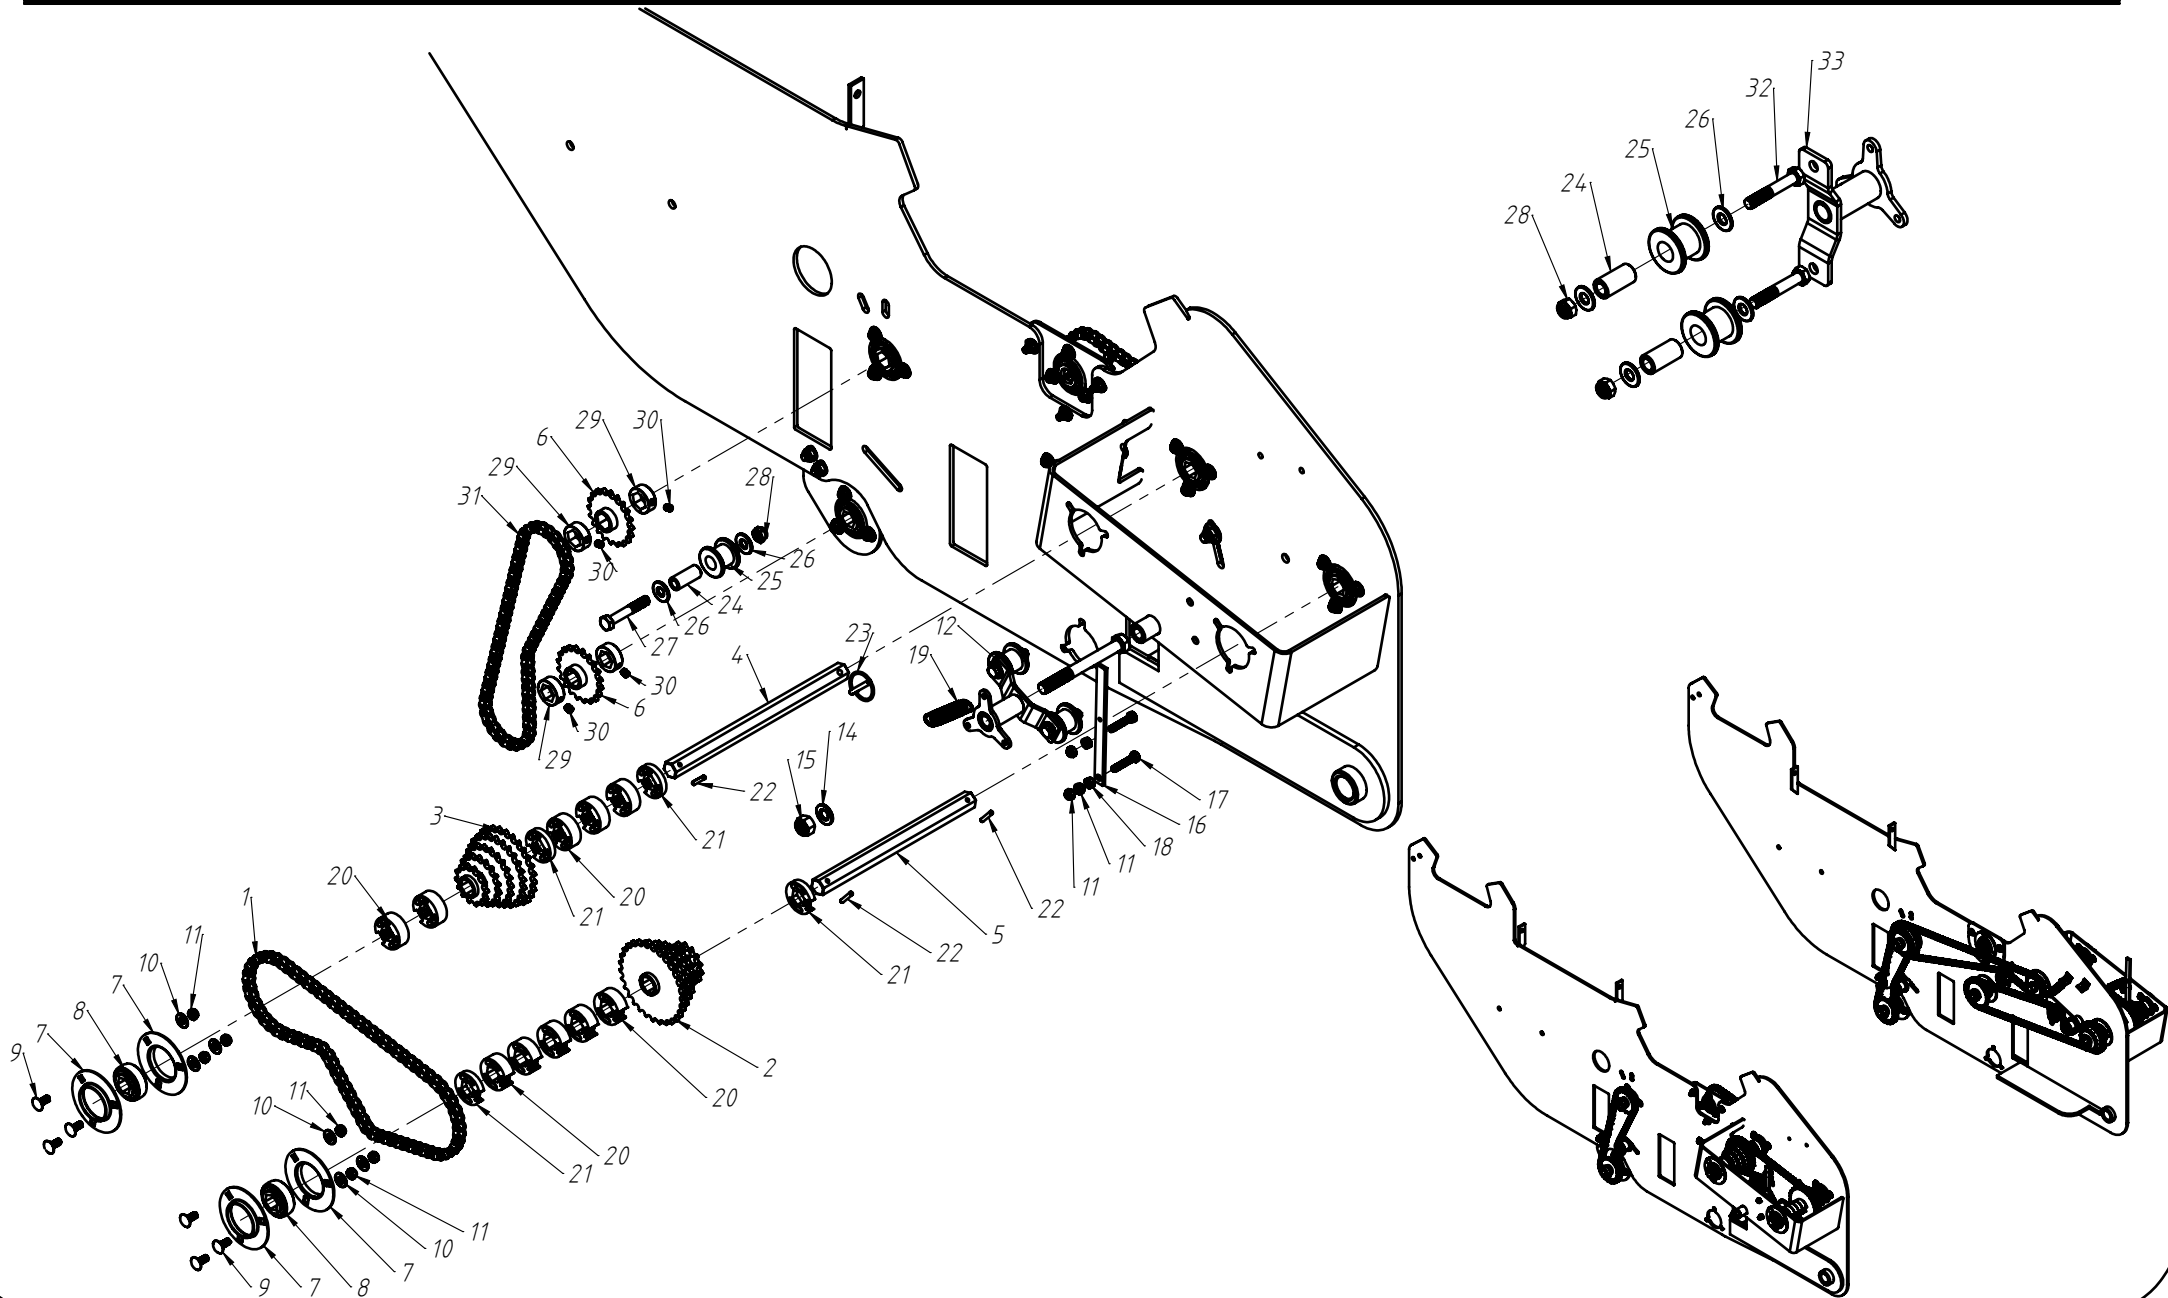

RODADO ASSIMÉTRICO DIREITO

DISCO DUPLO ADUBO (TRIPLO DISCO)

Nº ITEM	CÓDIGO	REFERÊNCIA	DENOMINAÇÃO
1		-	Corpo Marcador De Linha 800
1.1	220000040		Marcador De Linha 800mm, 7050, 9045, 9050
1.2	220000043		Marcador De Linha 1000mm, 10045, 11045, 11050, 12045, 12050, 13045
1.3	220000042		Marcado De Linha 1200mm, 13050, 14050, 15045
1.4	220000044		Marcador De Linha 1400mm, 15050
2	-	-	Tubo Superior 01
2.1	210000419	-	Tubo Superior 970mm, 7050
2.2	210000411	-	Tubo Superior 1130mm, 9045
2.3	210000412	-	Tubo Superior 1260mm, 9050
2.4	210000413	-	Tubo Superior 1330mm, 10045, 10050, 11045
2.5	210000415	-	Tubo Superior 1515mm, 11050
2.6	210001235	-	Tubo Superior 1550, 12045
2.7	210000416	-	Tubo Superior 1600mm, 13045
2.8	210000417	-	Tubo Superior 1800mm, 13050
2.9	210000418	-	Tubo Sup. 2000mm, 14045, 14050, 15045, 15050
3	220000202	-	Cj. Tubo e Base Dir.
4	230000303	-	Montagem Eixo e Cubo Direito
5	200000067	PF88041040	Parafuso SX M10x40mm MA ZFP
6	200000009	AR90102015	Arruela Lisa M10x20x2.0
7	200000010	PO80800410	Porca SX Auto-travante M10 MA ZFP
8	200000368	PF880412110	Parafuso SX M12x110mm
9	200000209	AR90001224	Arruela Lisa M12x24x2,7
10	200000246	PO80800412	Porca Auto-Travante M12 MA ZFP
11	210000404	-	Chapa Suporte Tubo Do Marcador
12	200000242	PF88041290	Parafuso SX M12x90mm