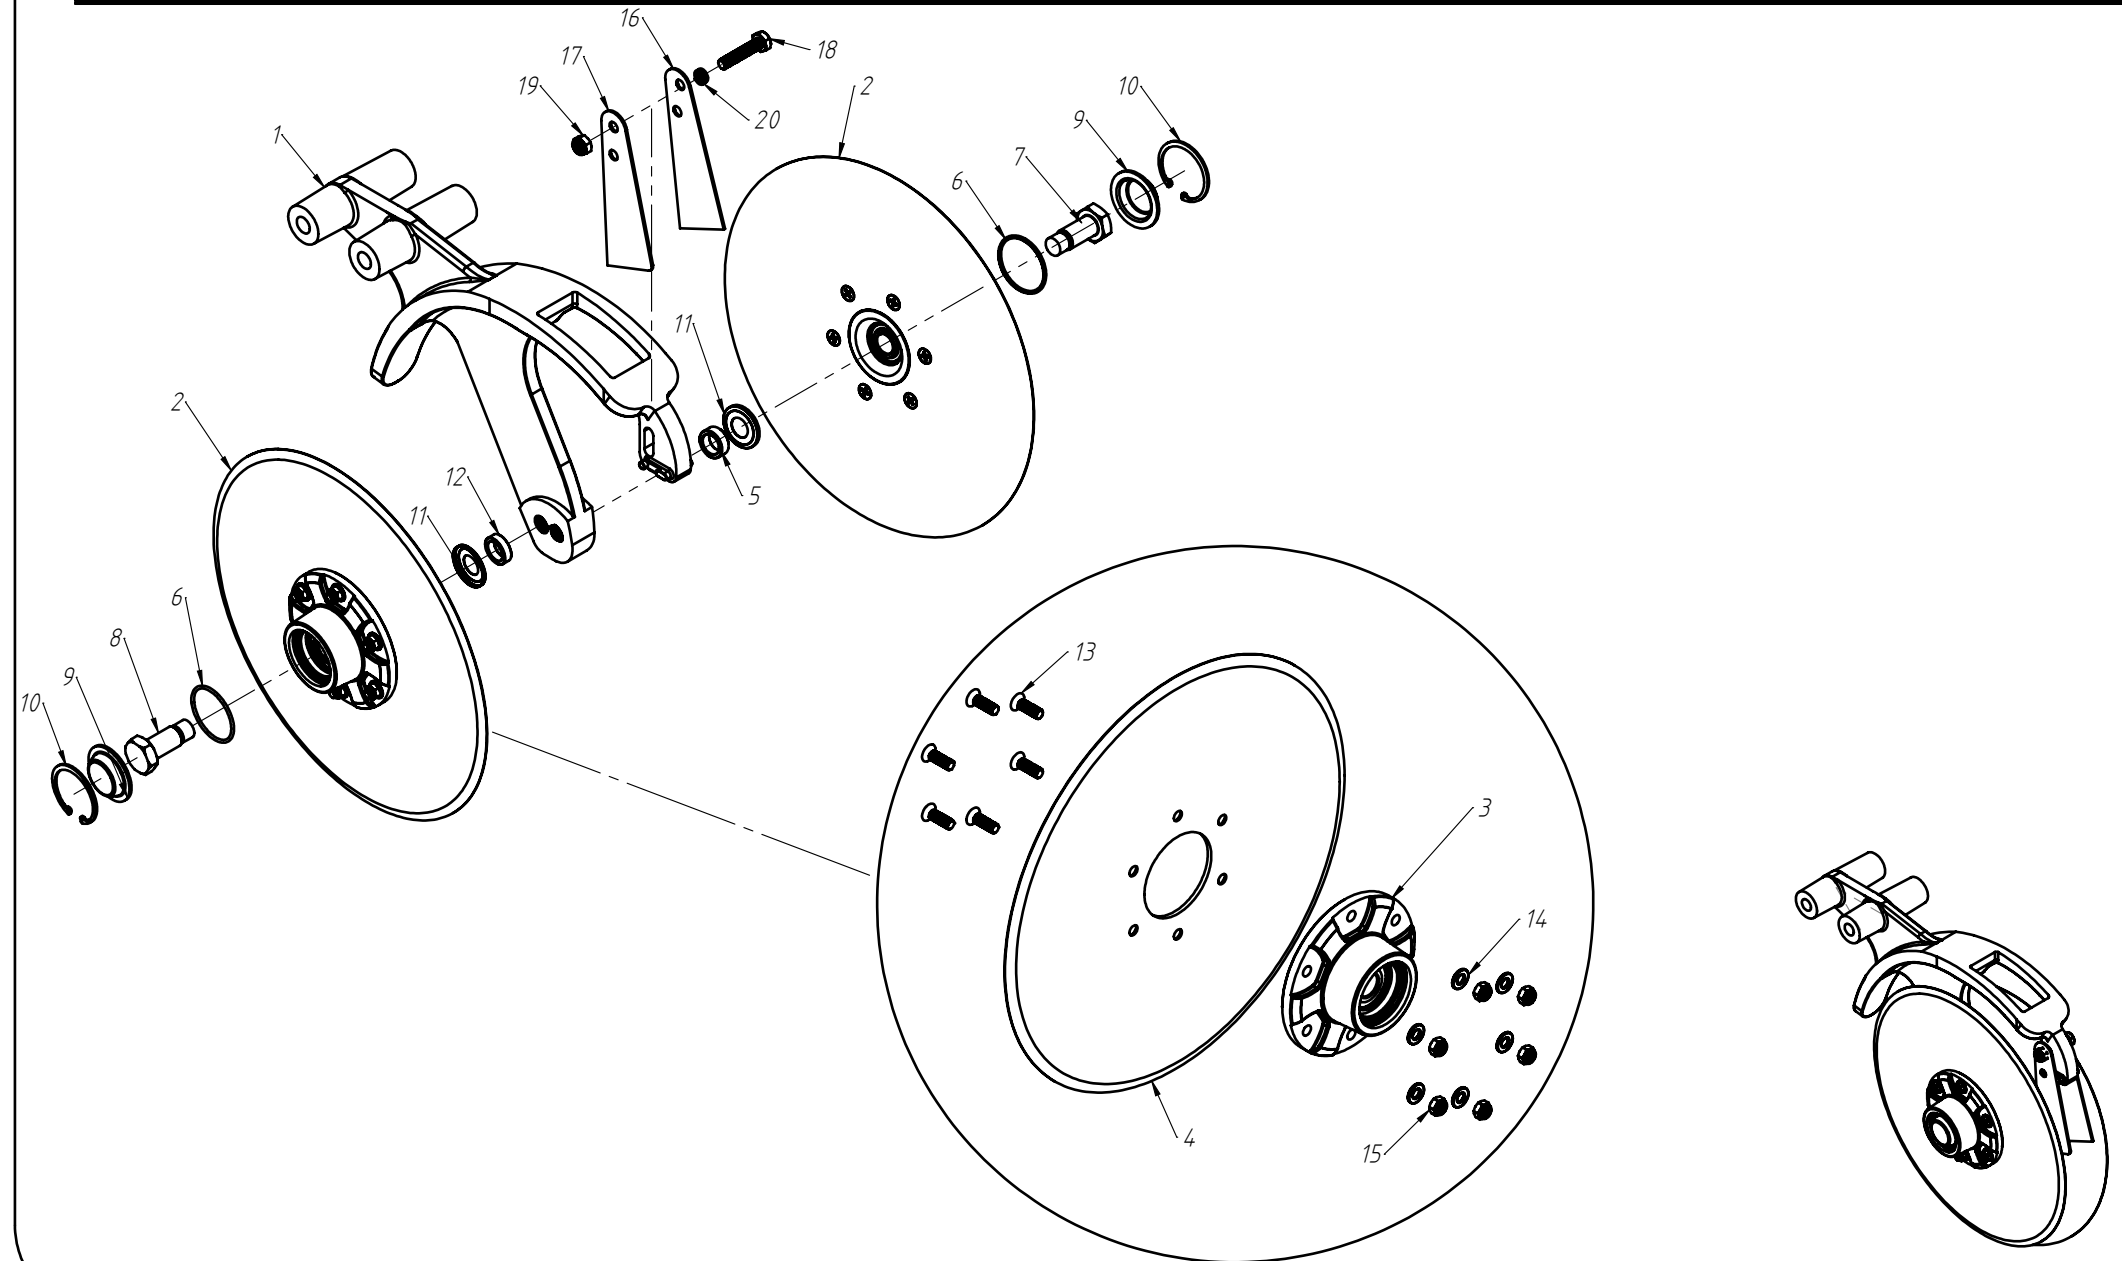

RODADO ASSIMÉTRICO DIREITO

DISCO DUPLO ADUBO (TRIPLO DISCO)

Nº ITEM	CÓDIGO	REFERÊNCIA	DENOMINAÇÃO
1		-	Corpo Marcador De Linha 800
1.1	220000040		Marcador De Linha 800mm, 7050, 9045, 9050
1.2	220000043		Marcador De Linha 1000mm, 10045, 11045, 11050, 12045, 12050, 13045
1.3	220000042		Marcado De Linha 1200mm, 13050, 14050, 15045
1.4	220000044		Marcador De Linha 1400mm, 15050
2	-	-	Tubo Superior 01
2.1	210000419	-	Tubo Superior 970mm, 7050
2.2	210000411	-	Tubo Superior 1130mm, 9045
2.3	210000412	-	Tubo Superior 1260mm, 9050
2.4	210000413	-	Tubo Superior 1330mm, 10045, 10050, 11045
2.5	210000415	-	Tubo Superior 1515mm, 11050
2.6	210001235	-	Tubo Superior 1550, 12045
2.7	210000416	-	Tubo Superior 1600mm, 13045
2.8	210000417	-	Tubo Superior 1800mm, 13050
2.9	210000418	-	Tubo Sup. 2000mm, 14045, 14050, 15045, 15050
3	220000202	-	Cj. Tubo e Base Dir.
4	230000303	-	Montagem Eixo e Cubo Direito
5	200000067	PF88041040	Parafuso SX M10x40mm MA ZFP
6	200000009	AR90102015	Arruela Lisa M10x20x2.0
7	200000010	PO80800410	Porca SX Auto-travante M10 MA ZFP
8	200000368	PF880412110	Parafuso SX M12x110mm
9	200000209	AR90001224	Arruela Lisa M12x24x2,7
10	200000246	PO80800412	Porca Auto-Travante M12 MA ZFP
11	210000404	-	Chapa Suporte Tubo Do Marcador
12	200000242	PF88041290	Parafuso SX M12x90mm