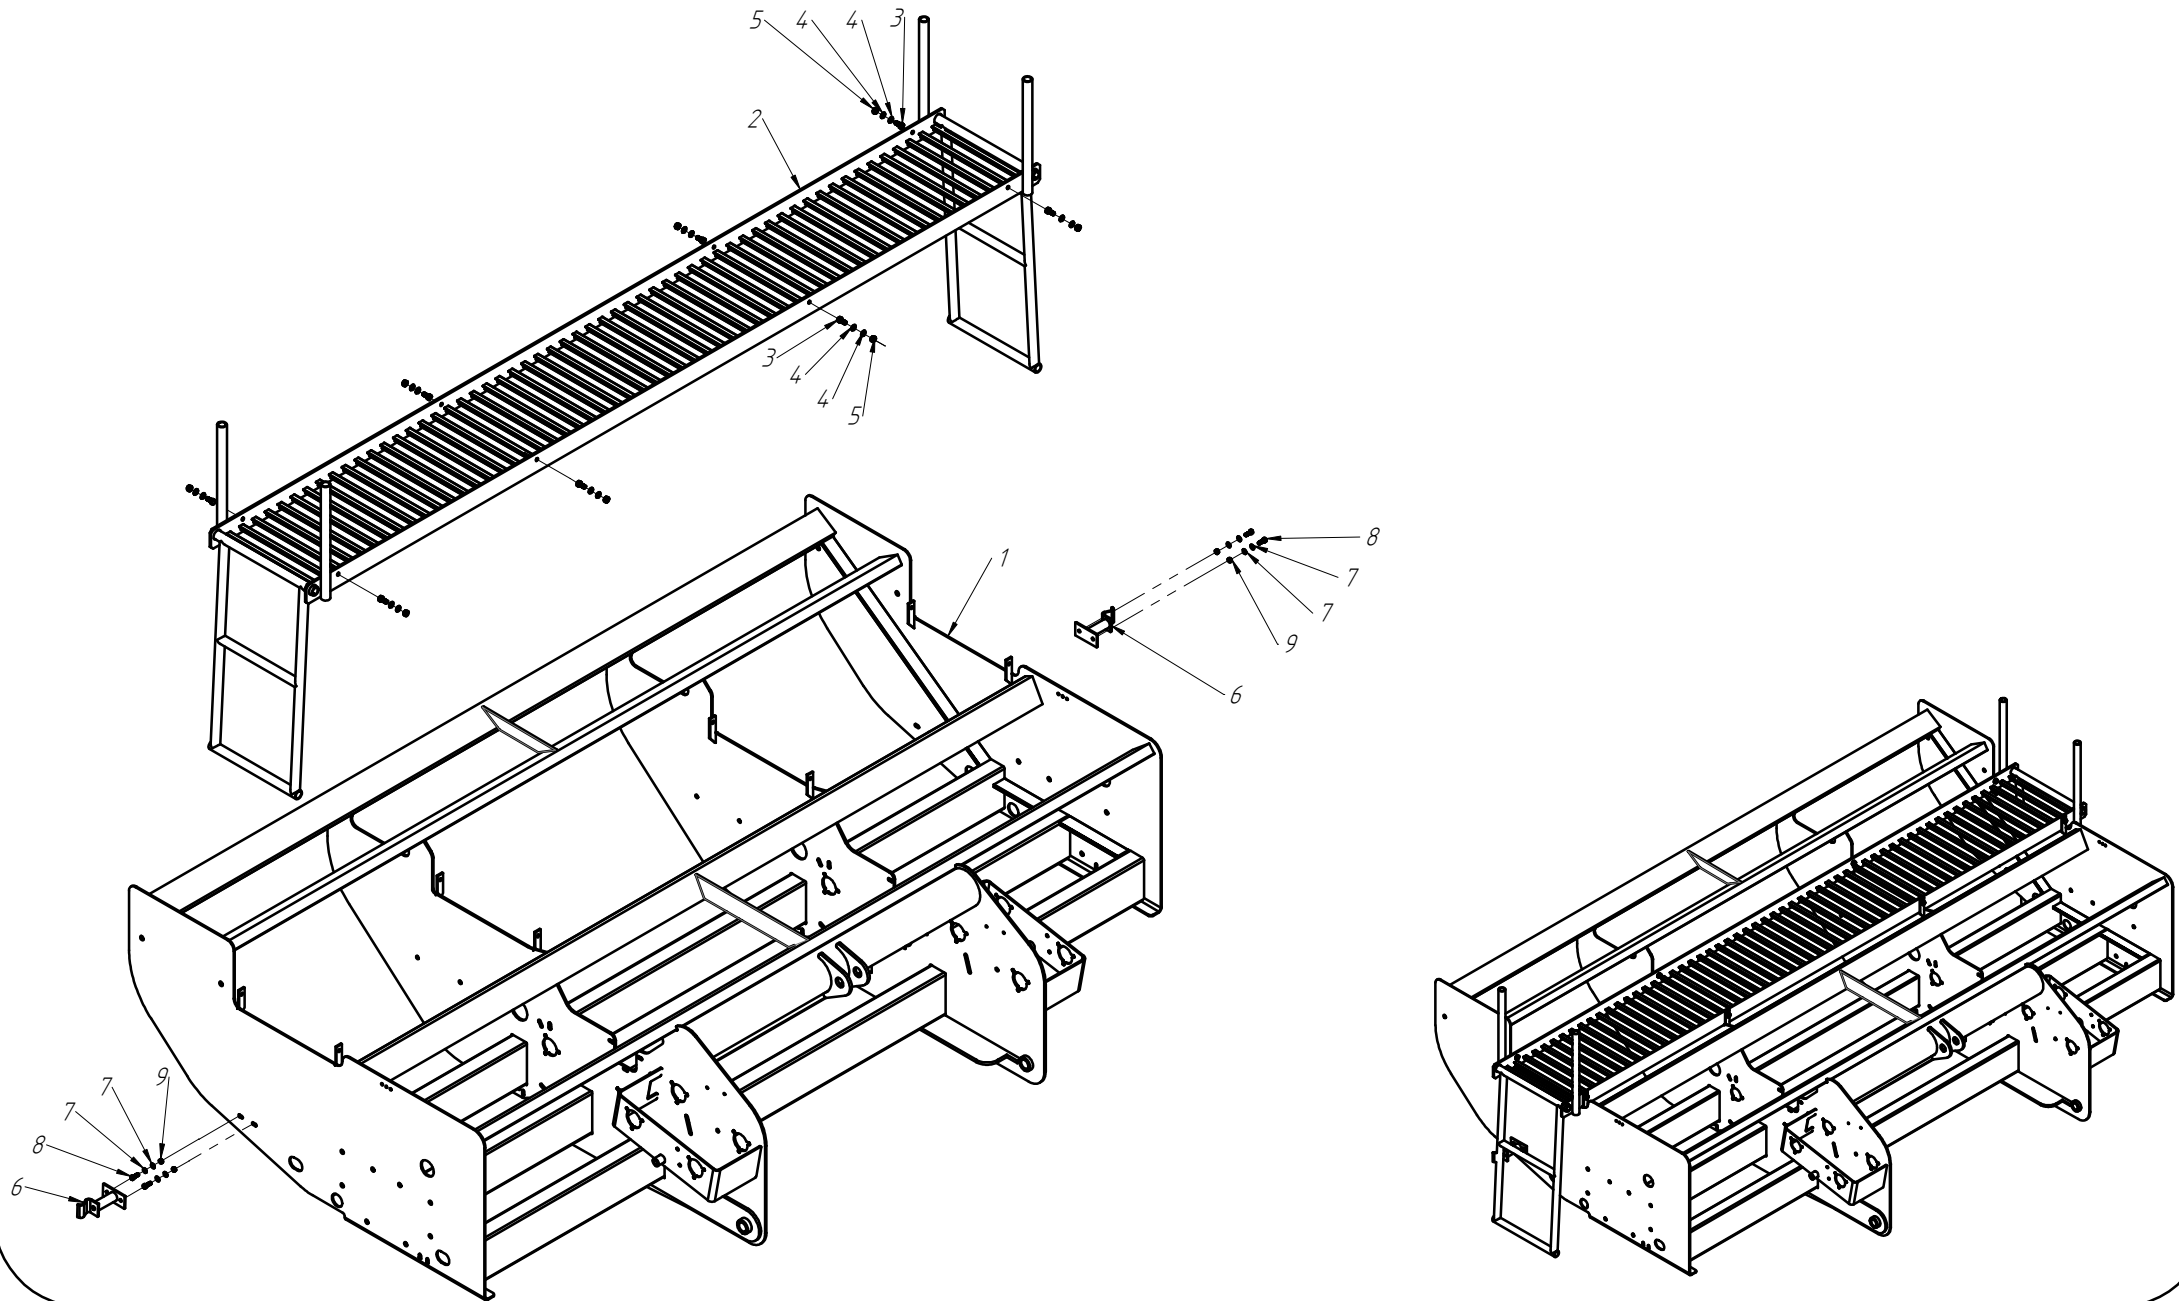

Pág.	DENOMINAÇÃO
2	CHASSI GSP
4	CABEÇALHO 5-8 LINHAS
6	CABEÇALHO 9-17 LINHAS
8	PÉ DE SUSTENTAÇÃO
10	TRANSMISSÃO 5-13 LINHAS
18	RODADO SIMÉTRICO
20	SUPORTE DO RODADO SIMÉTRICO
22	RODADO ASSIMÉTRICO DIREITO
24	SUPORTE DO RODADO ASSIMÉTRICO DIREITO
26	RODADO ASSIMÉTRICO ESQUERDO
28	SUPORTE DO RODADO ASSIMÉTRICO ESQUERDO
32	LINHA DE ADUBO COM SULCADOR
36	LINHA DE ADUBO COM DISCO ONDULADO
38	PANTÓGRAFO LONGO
40	PANTÓGRAFO CURTO
42	LIMITADOR DE PROFUNDIDADE BANDA ESTREITA
44	LIMITADOR DE PROFUNDIDADE BANDA LARGA
46	DISCO DUPLO DIREITO (DISCOS DESENCONTRADOS)
48	DISCO DUPLO ESQUERDO (DISCOS DESENCONTRADOS)
50	DISCO DUPLO ADUBO (TRIPLO DISCO)
52	COMPACTADOR EM "V"
54	DISTRIBUIÇÃO DA SEMENTE GSP
56	MESA DISTRIBUIDORA DE SEMENTE
58	DISCO DE SEMENTE
60	DISTRIBUIÇÃO E CONDUÇÃO DE ADUBO TRASEIRO
62	DISTRIBUIÇÃO E CONDUÇÃO DE ADUBO DIANTEIRO

Pág.	DENOMINAÇÃO
64	CONDUÇÃO DE SEMENTE MAIOR
66	CONDUÇÃO DE SEMENTE MENOR
68	RESERVATÓRIO DE ADUBO 800
70	RESERVATÓRIO DE ADUBO 1200
72	RESERVATÓRIO DE SEMENTE 800
74	RESERVATÓRIO DE SEMENTE 1200
76	HIDRÁULICO 5-7 LINHAS
78	HIDRÁULICO 8-10 LINHAS
80	HIDRÁULICO 11-12 LINHAS
82	HIDRÁULICO 13-15 LINHAS
84	HIDRÁULICO MARCADOR DE LINHA
86	MARCADOR DE LINHA DIREITO
88	MARCADOR DE LINHA ESQUERDO
90	CAIXA SEMENTE FINA
92	ROTOR REGULAGEM SEMENTE FINA
94	TANQUE INOCULANTE
96	TRANSPORTE LATERAL
98	RODADO TRANSPORTE LATERAL
100	SUPORTE DO RODADO TRANSPORTE LATERAL
102	PONTEIRA ARTICULADA 5-9 LINHAS
104	PONTEIRA ARTICULADA 10-15 LINHAS
106	CHASSI GDP
108	DISTRIBUIÇÃO DE SEMENTE GDP
110	RESERVATÓRIO DE SEMENTE GDP
112	DISCO DUPLO SEMENTE (DISCOS ENCONTRADOS)
114	DISTRIBUIÇÃO DE SEMENTE VÁCUO