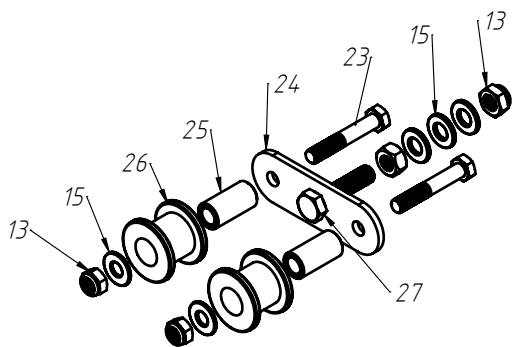

RODADO ASSIMÉTRICO DIREITO

DISCO DUPLO ADUBO (TRIPLO DISCO)

Nº ITEM	CÓDIGO	REFERÊNCIA	DENOMINAÇÃO
1		-	Corpo Marcador De Linha 800
1.1	220000040		Marcador De Linha 800mm, 7050, 9045, 9050
1.2	220000043		Marcador De Linha 1000mm, 10045, 11045, 11050, 12045, 12050, 13045
1.3	220000042		Marcado De Linha 1200mm, 13050, 14050, 15045
1.4	220000044		Marcador De Linha 1400mm, 15050
2	-	-	Tubo Superior 01
2.1	210000419	-	Tubo Superior 970mm, 7050
2.2	210000411	-	Tubo Superior 1130mm, 9045
2.3	210000412	-	Tubo Superior 1260mm, 9050
2.4	210000413	-	Tubo Superior 1330mm, 10045, 10050, 11045
2.5	210000415	-	Tubo Superior 1515mm, 11050
2.6	210001235	-	Tubo Superior 1550, 12045
2.7	210000416	-	Tubo Superior 1600mm, 13045
2.8	210000417	-	Tubo Superior 1800mm, 13050
2.9	210000418	-	Tubo Sup. 2000mm, 14045, 14050, 15045, 15050
3	220000202	-	Cj. Tubo e Base Dir.
4	230000303	-	Montagem Eixo e Cubo Direito
5	200000067	PF88041040	Parafuso SX M10x40mm MA ZFP
6	200000009	AR90102015	Arruela Lisa M10x20x2.0
7	200000010	PO80800410	Porca SX Auto-travante M10 MA ZFP
8	200000368	PF880412110	Parafuso SX M12x110mm
9	200000209	AR90001224	Arruela Lisa M12x24x2,7
10	200000246	PO80800412	Porca Auto-Travante M12 MA ZFP
11	210000404	-	Chapa Suporte Tubo Do Marcador
12	200000242	PF88041290	Parafuso SX M12x90mm