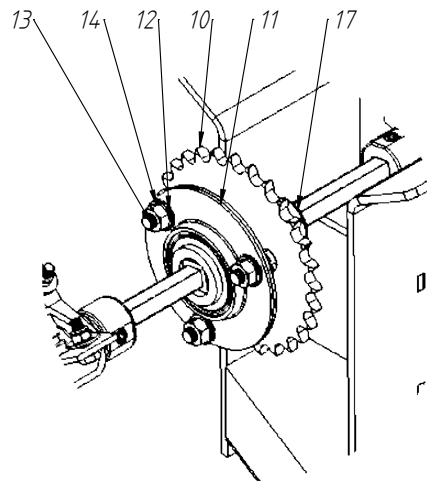

CÓDIGO CONJUNTO COMPLETO:

240000184

DETALHE E
ESCALA 1:4

DETALHE A
ESCALA 1:3

DETALHE B
ESCALA 1:4

DETALHE D
ESCALA 1:4

ROTOR REGULAGEM SEMENTE FINA

Nº ITEM	CÓDIGO	REFERÊNCIA	DENOMINAÇÃO
1.0	220000280	-	Base Tanque Inoculante 250 Litros
1.1	220000288	-	Base Tanque Inoculante 500 Litros
2.0	200000480	PU450051	Tanque Inoculante 250 Litros
2.1	200000518	PU450053	Tanque Inoculante 500 Litros
3	200000482	PA450132	Aro da Tampa do Tanque Inoculante
4	200000483	PA450133	Filtro da Boca do Tanque Inoculante
5	200000493	Cons01033	Rebite de Alumínio 6,2x25mm
6	200000495	PA452112	Conexão PVC Curva Rosca Macho 1/2"
7	200000494	PA450273	Válvula de Esfera c/rosca interna
8	200000496	HI950277	Nipel Rosqueável 1/2"x1/2"
9	200000497	PA450129	Bomba Diafragma Delavan 12V
10	210001687	PA450293	Mangueira do Nível do Tanque 250l
11	200000063	AR90060000	Arruela Lisa M6x12x1.2
12	200000208	PF88040630	Parafuso SX M6x30mm
13	200000213	PO80800406	Porca SX Auto-Travante M6
14	200000498	PA452011	Filtro de Sucção
15	200000499	PA450367	Abraçadeira RSF 13-19mm
16	200000500	PA452009	Conexão Tipo 5D 1/2" NPT
17	210001690	PA450293	Mangueira de Alimentação da Bomba
18	200000501	PA450135	Regulador de Pressão
19	200000502	PA450269	Manômetro 6 Bar com Glicerina
20	210001688	PA450293	Mangueira do Retorno
21	200000043	PF88040880	Parafuso Sextavado M8x80
22	200000112	AR90081715	Arruela Lisa M8x17x1.5
23	200000044	PO80800408	Porca SX Auto-travante M8
24	230000325	-	Cj. Cinta e Esticador Inoculante 250l