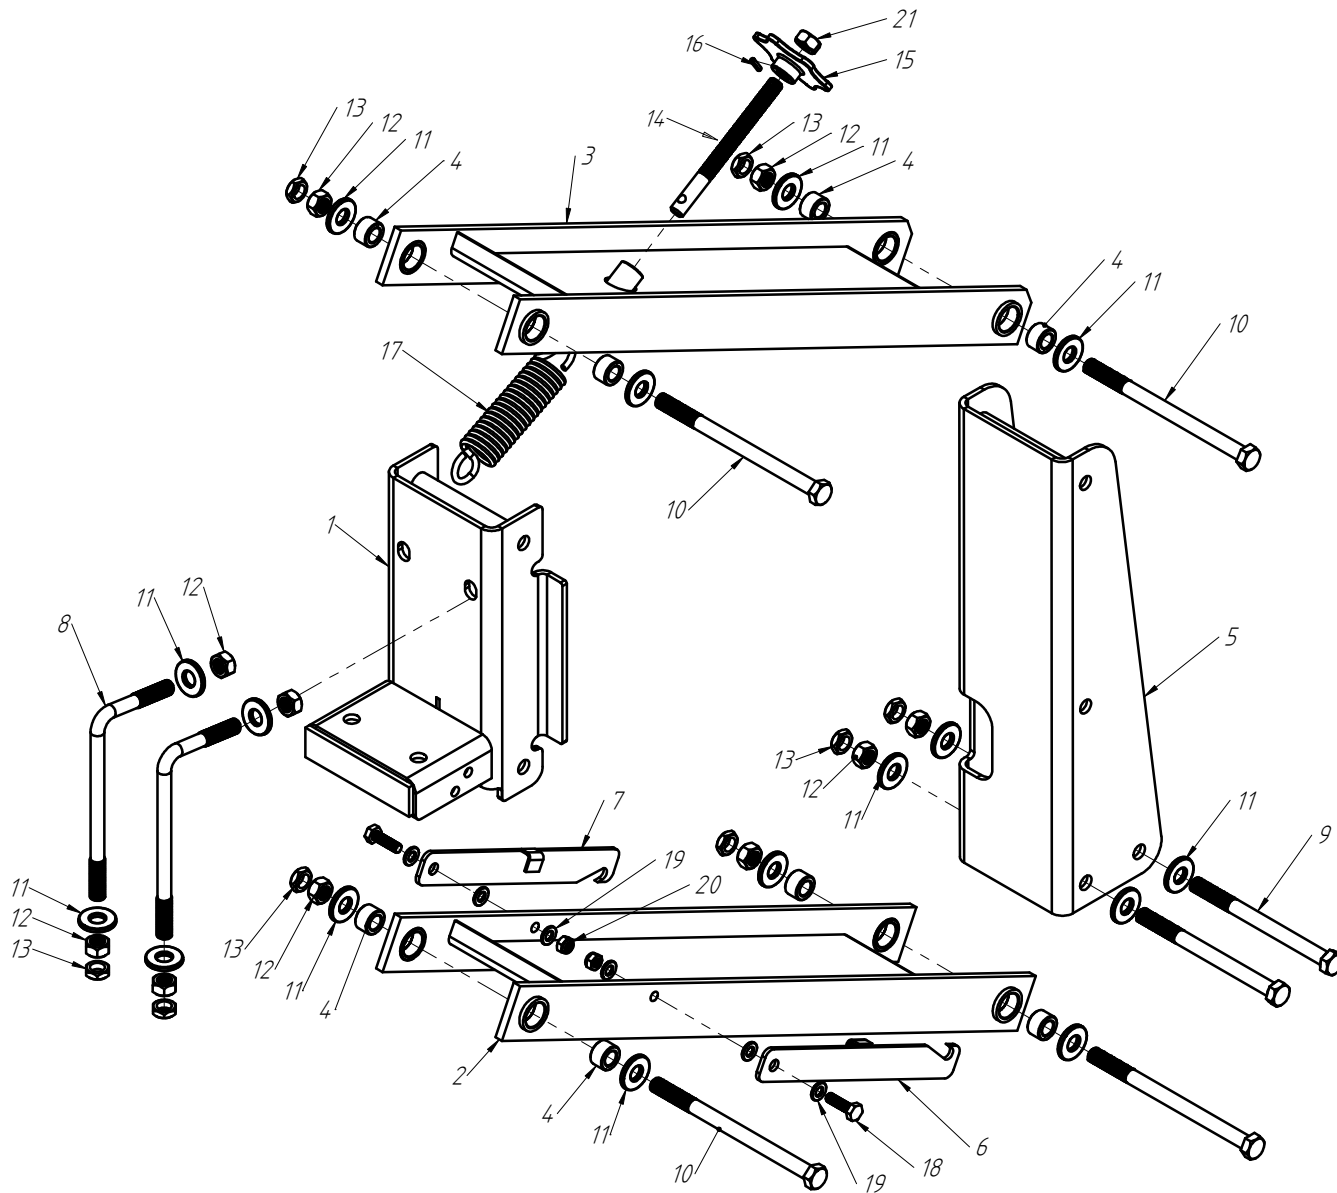

RODADO ASSIMÉTRICO DIREITO

DISCO DUPLO ADUBO (TRIPLO DISCO)

Nº ITEM	CÓDIGO	REFERÊNCIA	DENOMINAÇÃO
1		-	Corpo Marcador De Linha 800
1.1	220000040		Marcador De Linha 800mm, 7050, 9045, 9050
1.2	220000043		Marcador De Linha 1000mm, 10045, 11045, 11050, 12045, 12050, 13045
1.3	220000042		Marcado De Linha 1200mm, 13050, 14050, 15045
1.4	220000044		Marcador De Linha 1400mm, 15050
2	-	-	Tubo Superior 01
2.1	210000419	-	Tubo Superior 970mm, 7050
2.2	210000411	-	Tubo Superior 1130mm, 9045
2.3	210000412	-	Tubo Superior 1260mm, 9050
2.4	210000413	-	Tubo Superior 1330mm, 10045, 10050, 11045
2.5	210000415	-	Tubo Superior 1515mm, 11050
2.6	210001235	-	Tubo Superior 1550, 12045
2.7	210000416	-	Tubo Superior 1600mm, 13045
2.8	210000417	-	Tubo Superior 1800mm, 13050
2.9	210000418	-	Tubo Sup. 2000mm, 14045, 14050, 15045, 15050
3	220000202	-	Cj. Tubo e Base Dir.
4	230000303	-	Montagem Eixo e Cubo Direito
5	200000067	PF88041040	Parafuso SX M10x40mm MA ZFP
6	200000009	AR90102015	Arruela Lisa M10x20x2.0
7	200000010	PO80800410	Porca SX Auto-travante M10 MA ZFP
8	200000368	PF880412110	Parafuso SX M12x110mm
9	200000209	AR90001224	Arruela Lisa M12x24x2,7
10	200000246	PO80800412	Porca Auto-Travante M12 MA ZFP
11	210000404	-	Chapa Suporte Tubo Do Marcador
12	200000242	PF88041290	Parafuso SX M12x90mm