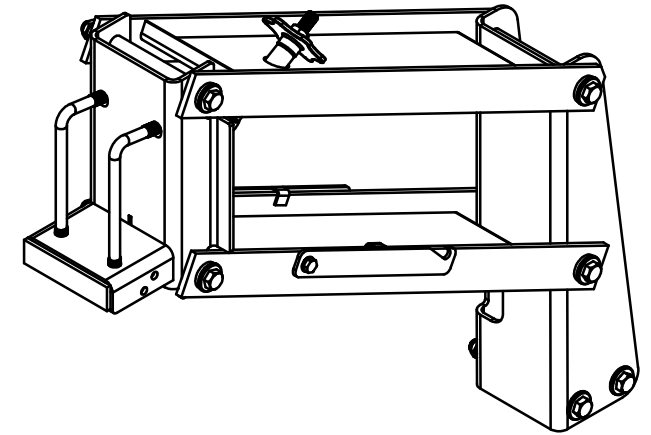

RODADO ASSIMÉTRICO DIREITO

DISCO DUPLO ADUBO (TRIPLO DISCO)

Nº ITEM	CÓDIGO	REFERÊNCIA	DENOMINAÇÃO
1		-	Corpo Marcador De Linha 800
1.1	220000040		Marcador De Linha 800mm, 7050, 9045, 9050
1.2	220000043		Marcador De Linha 1000mm, 10045, 11045, 11050, 12045, 12050, 13045
1.3	220000042		Marcado De Linha 1200mm, 13050, 14050, 15045
1.4	220000044		Marcador De Linha 1400mm, 15050
2	-	-	Tubo Superior 01
2.1	210000419	-	Tubo Superior 970mm, 7050
2.2	210000411	-	Tubo Superior 1130mm, 9045
2.3	210000412	-	Tubo Superior 1260mm, 9050
2.4	210000413	-	Tubo Superior 1330mm, 10045, 10050, 11045
2.5	210000415	-	Tubo Superior 1515mm, 11050
2.6	210001235	-	Tubo Superior 1550, 12045
2.7	210000416	-	Tubo Superior 1600mm, 13045
2.8	210000417	-	Tubo Superior 1800mm, 13050
2.9	210000418	-	Tubo Sup. 2000mm, 14045, 14050, 15045, 15050
3	220000202	-	Cj. Tubo e Base Dir.
4	230000303	-	Montagem Eixo e Cubo Direito
5	200000067	PF88041040	Parafuso SX M10x40mm MA ZFP
6	200000009	AR90102015	Arruela Lisa M10x20x2.0
7	200000010	PO80800410	Porca SX Auto-travante M10 MA ZFP
8	200000368	PF880412110	Parafuso SX M12x110mm
9	200000209	AR90001224	Arruela Lisa M12x24x2,7
10	200000246	PO80800412	Porca Auto-Travante M12 MA ZFP
11	210000404	-	Chapa Suporte Tubo Do Marcador
12	200000242	PF88041290	Parafuso SX M12x90mm