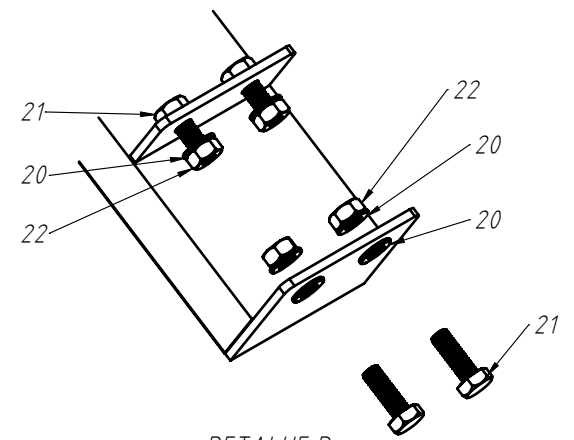

CÓDIGO CONJUNTO COMPLETO:

240000184

DETALHE E
ESCALA 1:4

DETALHE A
ESCALA 1:3

DETALHE B
ESCALA 1:4

DETALHE D
ESCALA 1:4

ROTOR REGULAGEM SEMENTE FINA

Nº ITEM	CÓDIGO	REFERÊNCIA	DENOMINAÇÃO
1.0	220000280	-	Base Tanque Inoculante 250 Litros
1.1	220000288	-	Base Tanque Inoculante 500 Litros
2.0	200000480	PU450051	Tanque Inoculante 250 Litros
2.1	200000518	PU450053	Tanque Inoculante 500 Litros
3	200000482	PA450132	Aro da Tampa do Tanque Inoculante
4	200000483	PA450133	Filtro da Boca do Tanque Inoculante
5	200000493	Cons01033	Rebite de Alumínio 6,2x25mm
6	200000495	PA452112	Conexão PVC Curva Rosca Macho 1/2"
7	200000494	PA450273	Válvula de Esfera c/rosca interna
8	200000496	HI950277	Nipel Rosqueável 1/2"x1/2"
9	200000497	PA450129	Bomba Diafragma Delavan 12V
10	210001687	PA450293	Mangueira do Nível do Tanque 250l
11	200000063	AR90060000	Arruela Lisa M6x12x1.2
12	200000208	PF88040630	Parafuso SX M6x30mm
13	200000213	PO80800406	Porca SX Auto-Travante M6
14	200000498	PA452011	Filtro de Sucção
15	200000499	PA450367	Abraçadeira RSF 13-19mm
16	200000500	PA452009	Conexão Tipo 5D 1/2" NPT
17	210001690	PA450293	Mangueira de Alimentação da Bomba
18	200000501	PA450135	Regulador de Pressão
19	200000502	PA450269	Manômetro 6 Bar com Glicerina
20	210001688	PA450293	Mangueira do Retorno
21	200000043	PF88040880	Parafuso Sextavado M8x80
22	200000112	AR90081715	Arruela Lisa M8x17x1.5
23	200000044	PO80800408	Porca SX Auto-travante M8
24	230000325	-	Cj. Cinta e Esticador Inoculante 250l