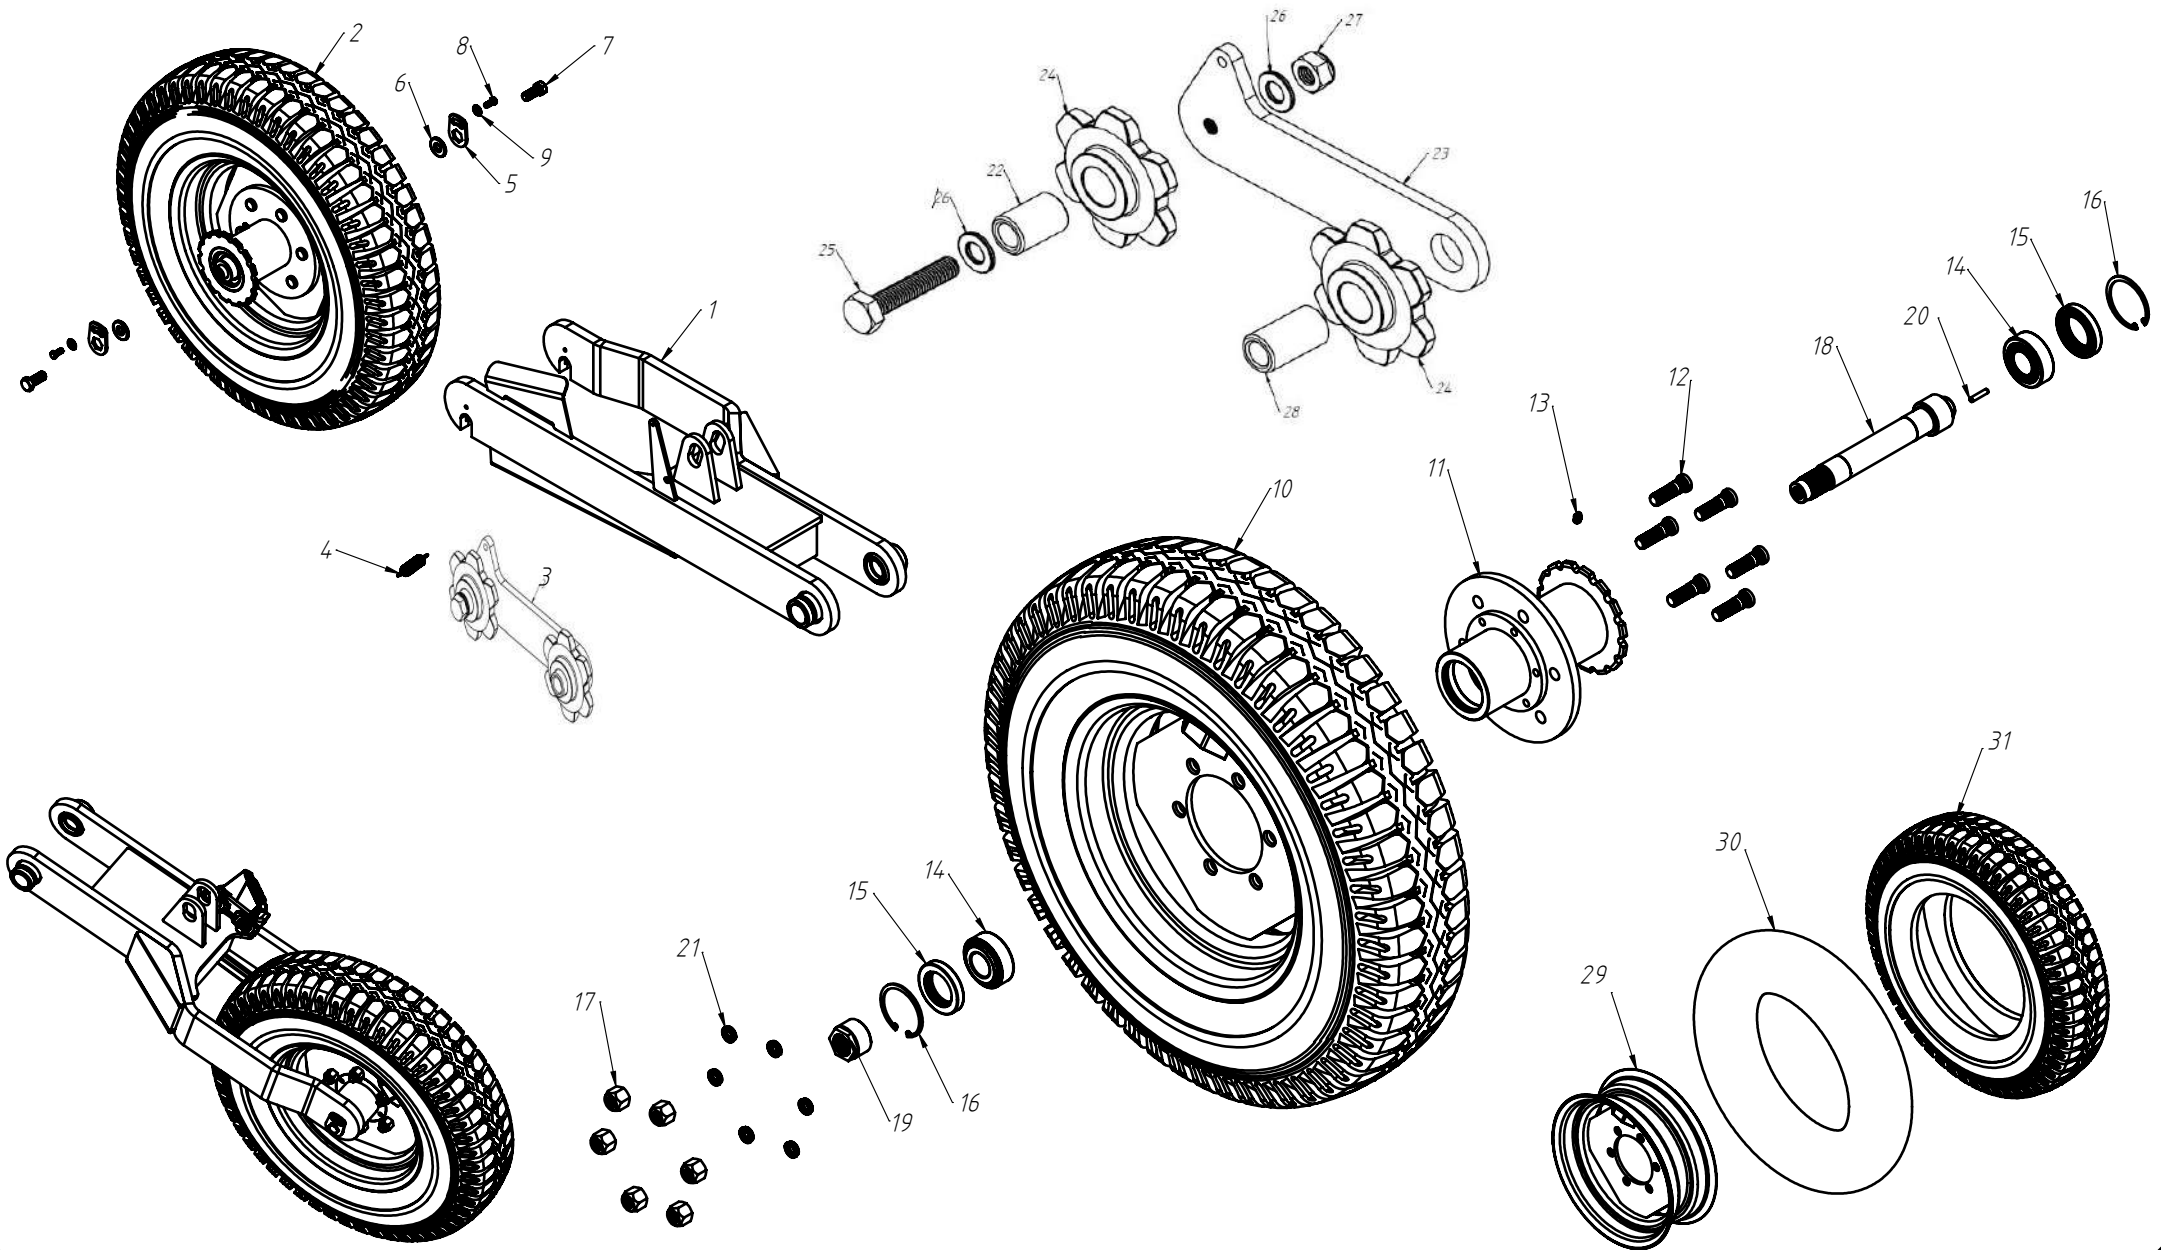

RODADO ASSIMÉTRICO DIREITO

DISCO DUPLO ADUBO (TRIPLO DISCO)

Nº ITEM	CÓDIGO	REFERÊNCIA	DENOMINAÇÃO
1		-	Corpo Marcador De Linha 800
1.1	220000040		Marcador De Linha 800mm, 7050, 9045, 9050
1.2	220000043		Marcador De Linha 1000mm, 10045, 11045, 11050, 12045, 12050, 13045
1.3	220000042		Marcado De Linha 1200mm, 13050, 14050, 15045
1.4	220000044		Marcador De Linha 1400mm, 15050
2	-	-	Tubo Superior 01
2.1	210000419	-	Tubo Superior 970mm, 7050
2.2	210000411	-	Tubo Superior 1130mm, 9045
2.3	210000412	-	Tubo Superior 1260mm, 9050
2.4	210000413	-	Tubo Superior 1330mm, 10045, 10050, 11045
2.5	210000415	-	Tubo Superior 1515mm, 11050
2.6	210001235	-	Tubo Superior 1550, 12045
2.7	210000416	-	Tubo Superior 1600mm, 13045
2.8	210000417	-	Tubo Superior 1800mm, 13050
2.9	210000418	-	Tubo Sup. 2000mm, 14045, 14050, 15045, 15050
3	220000202	-	Cj. Tubo e Base Dir.
4	230000303	-	Montagem Eixo e Cubo Direito
5	200000067	PF88041040	Parafuso SX M10x40mm MA ZFP
6	200000009	AR90102015	Arruela Lisa M10x20x2.0
7	200000010	PO80800410	Porca SX Auto-travante M10 MA ZFP
8	200000368	PF880412110	Parafuso SX M12x110mm
9	200000209	AR90001224	Arruela Lisa M12x24x2,7
10	200000246	PO80800412	Porca Auto-Travante M12 MA ZFP
11	210000404	-	Chapa Suporte Tubo Do Marcador
12	200000242	PF88041290	Parafuso SX M12x90mm