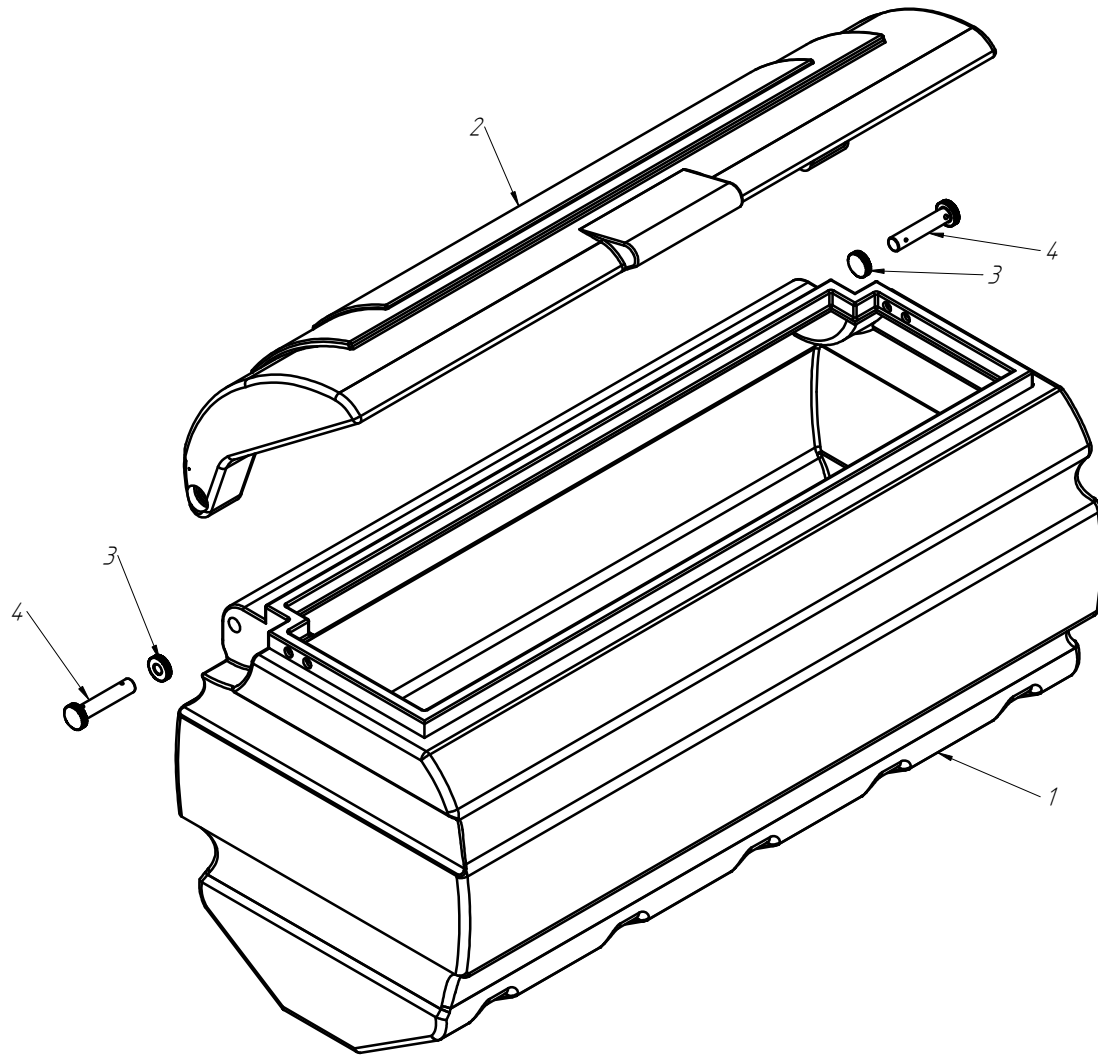

RODADO ASSIMÉTRICO DIREITO

DISCO DUPLO ADUBO (TRIPLO DISCO)

Nº ITEM	CÓDIGO	REFERÊNCIA	DENOMINAÇÃO
1		-	Corpo Marcador De Linha 800
1.1	220000040		Marcador De Linha 800mm, 7050, 9045, 9050
1.2	220000043		Marcador De Linha 1000mm, 10045, 11045, 11050, 12045, 12050, 13045
1.3	220000042		Marcado De Linha 1200mm, 13050, 14050, 15045
1.4	220000044		Marcador De Linha 1400mm, 15050
2	-	-	Tubo Superior 01
2.1	210000419	-	Tubo Superior 970mm, 7050
2.2	210000411	-	Tubo Superior 1130mm, 9045
2.3	210000412	-	Tubo Superior 1260mm, 9050
2.4	210000413	-	Tubo Superior 1330mm, 10045, 10050, 11045
2.5	210000415	-	Tubo Superior 1515mm, 11050
2.6	210001235	-	Tubo Superior 1550, 12045
2.7	210000416	-	Tubo Superior 1600mm, 13045
2.8	210000417	-	Tubo Superior 1800mm, 13050
2.9	210000418	-	Tubo Sup. 2000mm, 14045, 14050, 15045, 15050
3	220000202	-	Cj. Tubo e Base Dir.
4	230000303	-	Montagem Eixo e Cubo Direito
5	200000067	PF88041040	Parafuso SX M10x40mm MA ZFP
6	200000009	AR90102015	Arruela Lisa M10x20x2.0
7	200000010	PO80800410	Porca SX Auto-travante M10 MA ZFP
8	200000368	PF880412110	Parafuso SX M12x110mm
9	200000209	AR90001224	Arruela Lisa M12x24x2,7
10	200000246	PO80800412	Porca Auto-Travante M12 MA ZFP
11	210000404	-	Chapa Suporte Tubo Do Marcador
12	200000242	PF88041290	Parafuso SX M12x90mm