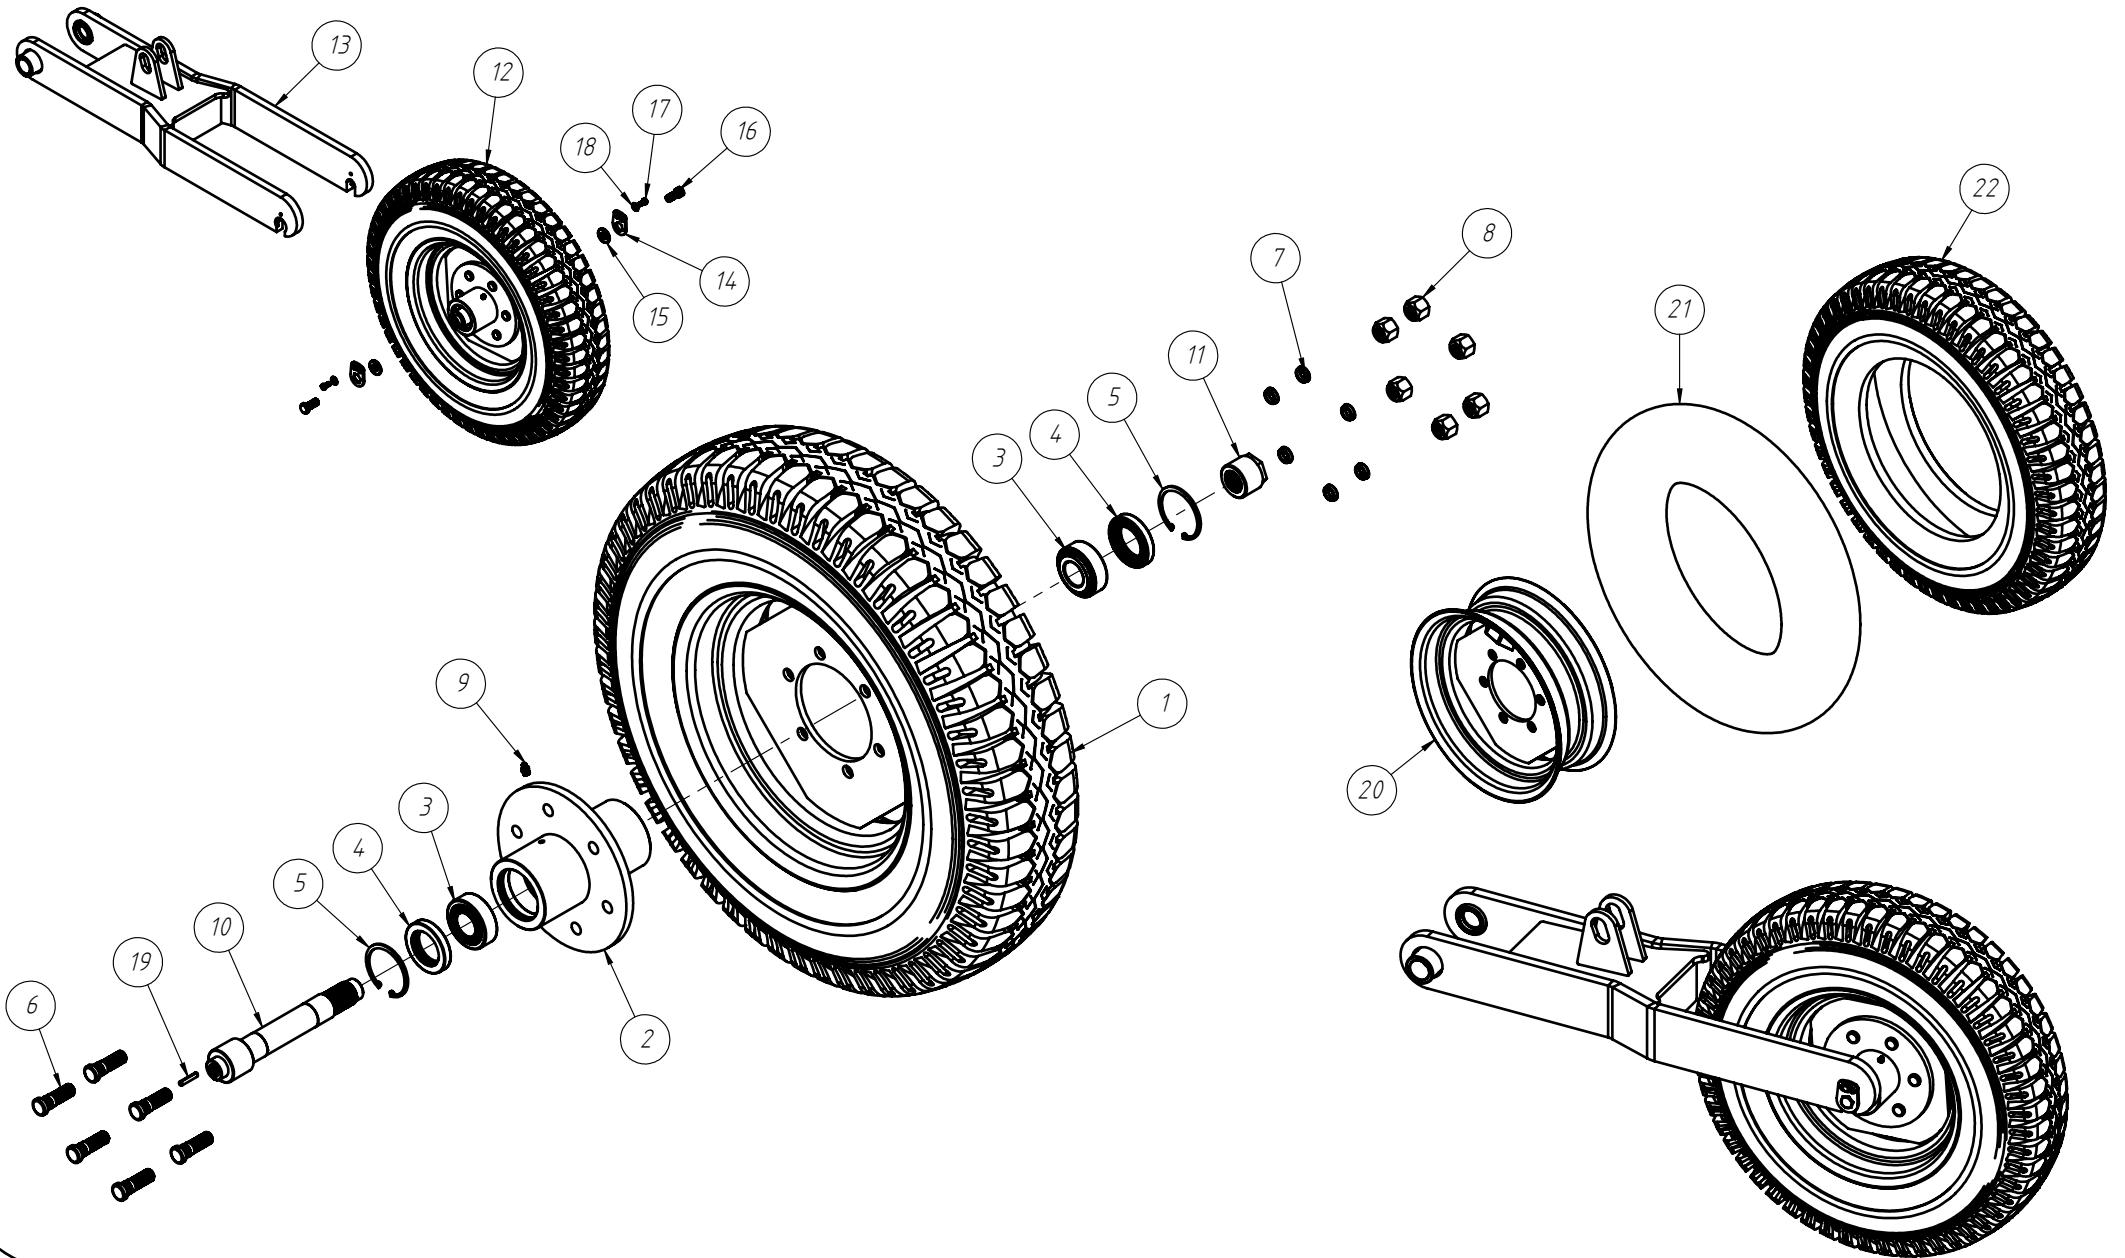

RODADO ASSIMÉTRICO DIREITO

DISCO DUPLO ADUBO (TRIPLO DISCO)

Nº ITEM	CÓDIGO	REFERÊNCIA	DENOMINAÇÃO
1		-	Corpo Marcador De Linha 800
1.1	220000040		Marcador De Linha 800mm, 7050, 9045, 9050
1.2	220000043		Marcador De Linha 1000mm, 10045, 11045, 11050, 12045, 12050, 13045
1.3	220000042		Marcado De Linha 1200mm, 13050, 14050, 15045
1.4	220000044		Marcador De Linha 1400mm, 15050
2	-	-	Tubo Superior 01
2.1	210000419	-	Tubo Superior 970mm, 7050
2.2	210000411	-	Tubo Superior 1130mm, 9045
2.3	210000412	-	Tubo Superior 1260mm, 9050
2.4	210000413	-	Tubo Superior 1330mm, 10045, 10050, 11045
2.5	210000415	-	Tubo Superior 1515mm, 11050
2.6	210001235	-	Tubo Superior 1550, 12045
2.7	210000416	-	Tubo Superior 1600mm, 13045
2.8	210000417	-	Tubo Superior 1800mm, 13050
2.9	210000418	-	Tubo Sup. 2000mm, 14045, 14050, 15045, 15050
3	220000202	-	Cj. Tubo e Base Dir.
4	230000303	-	Montagem Eixo e Cubo Direito
5	200000067	PF88041040	Parafuso SX M10x40mm MA ZFP
6	200000009	AR90102015	Arruela Lisa M10x20x2.0
7	200000010	PO80800410	Porca SX Auto-travante M10 MA ZFP
8	200000368	PF880412110	Parafuso SX M12x110mm
9	200000209	AR90001224	Arruela Lisa M12x24x2,7
10	200000246	PO80800412	Porca Auto-Travante M12 MA ZFP
11	210000404	-	Chapa Suporte Tubo Do Marcador
12	200000242	PF88041290	Parafuso SX M12x90mm