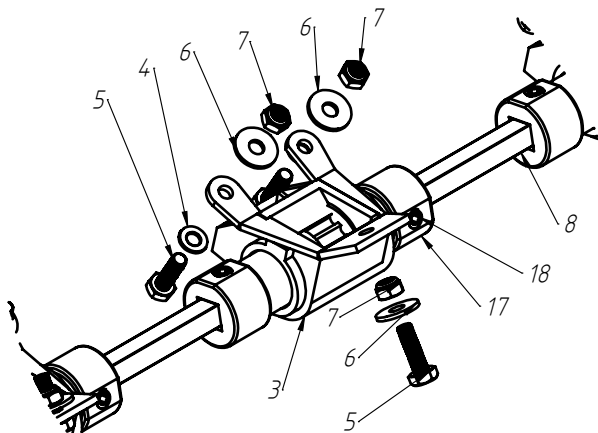

DETALHE A
ESCALA 1:3