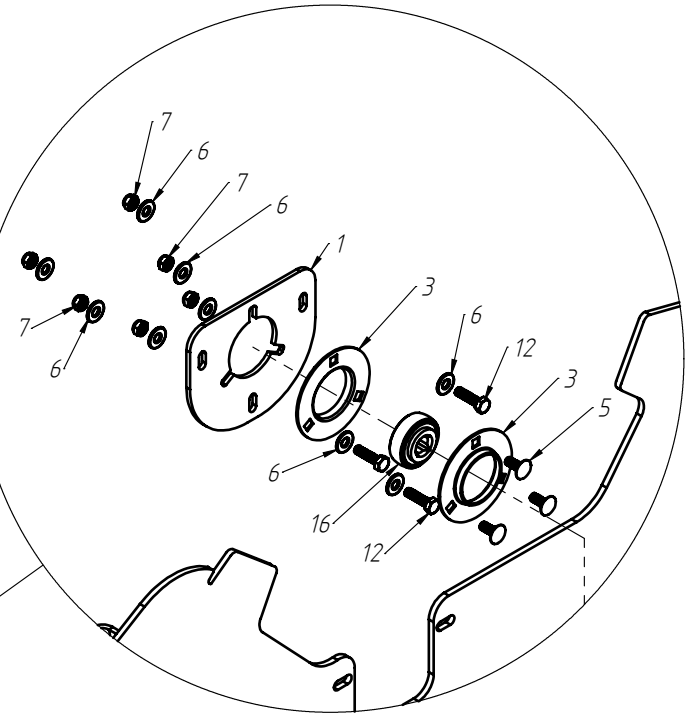

RODADO ASSIMÉTRICO DIREITO

DISCO DUPLO ADUBO (TRIPLO DISCO)

Nº ITEM	CÓDIGO	REFERÊNCIA	DENOMINAÇÃO
1		-	Corpo Marcador De Linha 800
1.1	220000040		Marcador De Linha 800mm, 7050, 9045, 9050
1.2	220000043		Marcador De Linha 1000mm, 10045, 11045, 11050, 12045, 12050, 13045
1.3	220000042		Marcado De Linha 1200mm, 13050, 14050, 15045
1.4	220000044		Marcador De Linha 1400mm, 15050
2	-	-	Tubo Superior 01
2.1	210000419	-	Tubo Superior 970mm, 7050
2.2	210000411	-	Tubo Superior 1130mm, 9045
2.3	210000412	-	Tubo Superior 1260mm, 9050
2.4	210000413	-	Tubo Superior 1330mm, 10045, 10050, 11045
2.5	210000415	-	Tubo Superior 1515mm, 11050
2.6	210001235	-	Tubo Superior 1550, 12045
2.7	210000416	-	Tubo Superior 1600mm, 13045
2.8	210000417	-	Tubo Superior 1800mm, 13050
2.9	210000418	-	Tubo Sup. 2000mm, 14045, 14050, 15045, 15050
3	220000202	-	Cj. Tubo e Base Dir.
4	230000303	-	Montagem Eixo e Cubo Direito
5	200000067	PF88041040	Parafuso SX M10x40mm MA ZFP
6	200000009	AR90102015	Arruela Lisa M10x20x2.0
7	200000010	PO80800410	Porca SX Auto-travante M10 MA ZFP
8	200000368	PF880412110	Parafuso SX M12x110mm
9	200000209	AR90001224	Arruela Lisa M12x24x2,7
10	200000246	PO80800412	Porca Auto-Travante M12 MA ZFP
11	210000404	-	Chapa Suporte Tubo Do Marcador
12	200000242	PF88041290	Parafuso SX M12x90mm