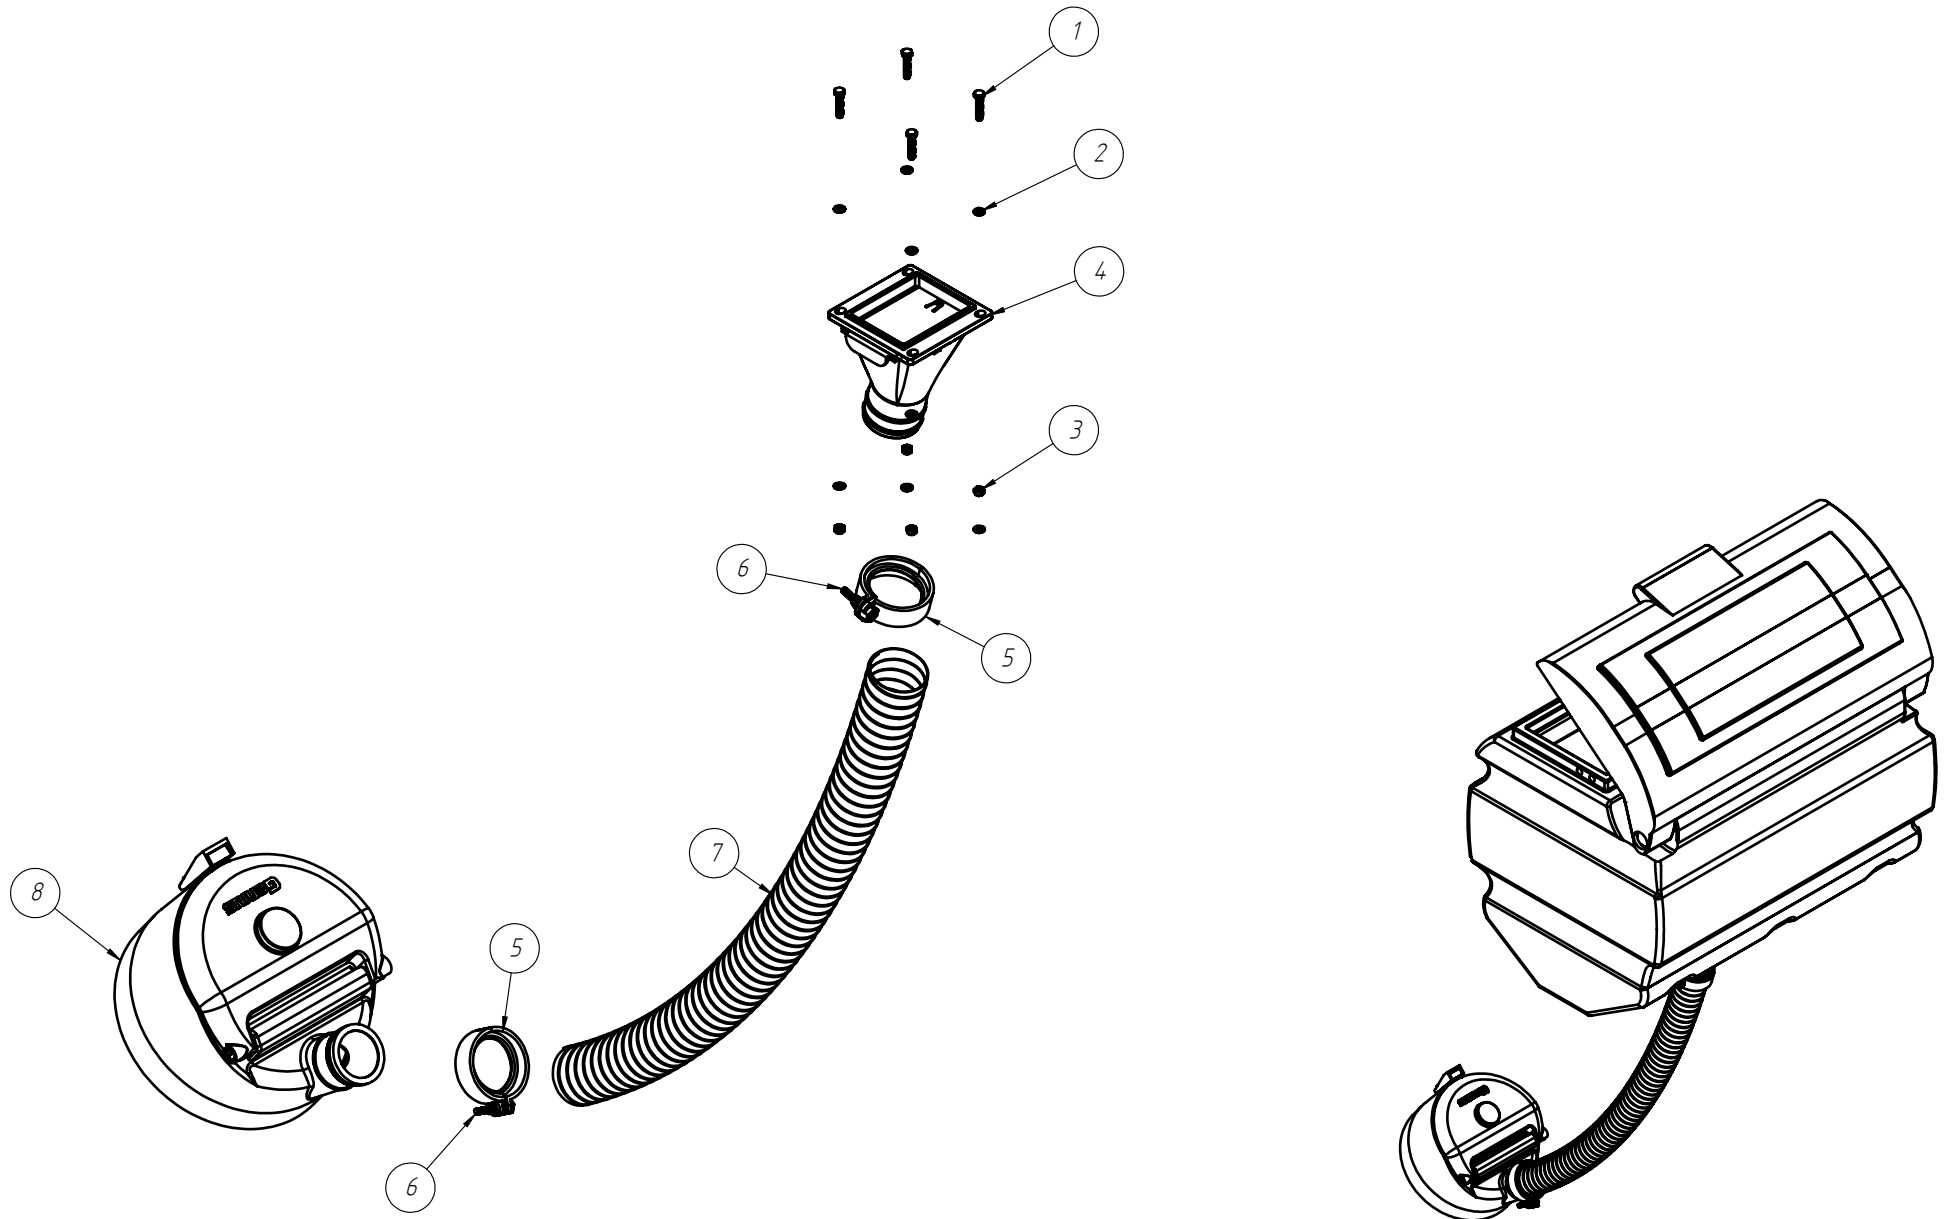

RODADO ASSIMÉTRICO DIREITO

DISCO DUPLO ADUBO (TRIPLO DISCO)

Nº ITEM	CÓDIGO	REFERÊNCIA	DENOMINAÇÃO
1		-	Corpo Marcador De Linha 800
1.1	220000040		Marcador De Linha 800mm, 7050, 9045, 9050
1.2	220000043		Marcador De Linha 1000mm, 10045, 11045, 11050, 12045, 12050, 13045
1.3	220000042		Marcado De Linha 1200mm, 13050, 14050, 15045
1.4	220000044		Marcador De Linha 1400mm, 15050
2	-	-	Tubo Superior 01
2.1	210000419	-	Tubo Superior 970mm, 7050
2.2	210000411	-	Tubo Superior 1130mm, 9045
2.3	210000412	-	Tubo Superior 1260mm, 9050
2.4	210000413	-	Tubo Superior 1330mm, 10045, 10050, 11045
2.5	210000415	-	Tubo Superior 1515mm, 11050
2.6	210001235	-	Tubo Superior 1550, 12045
2.7	210000416	-	Tubo Superior 1600mm, 13045
2.8	210000417	-	Tubo Superior 1800mm, 13050
2.9	210000418	-	Tubo Sup. 2000mm, 14045, 14050, 15045, 15050
3	220000202	-	Cj. Tubo e Base Dir.
4	230000303	-	Montagem Eixo e Cubo Direito
5	200000067	PF88041040	Parafuso SX M10x40mm MA ZFP
6	200000009	AR90102015	Arruela Lisa M10x20x2.0
7	200000010	PO80800410	Porca SX Auto-travante M10 MA ZFP
8	200000368	PF880412110	Parafuso SX M12x110mm
9	200000209	AR90001224	Arruela Lisa M12x24x2,7
10	200000246	PO80800412	Porca Auto-Travante M12 MA ZFP
11	210000404	-	Chapa Suporte Tubo Do Marcador
12	200000242	PF88041290	Parafuso SX M12x90mm