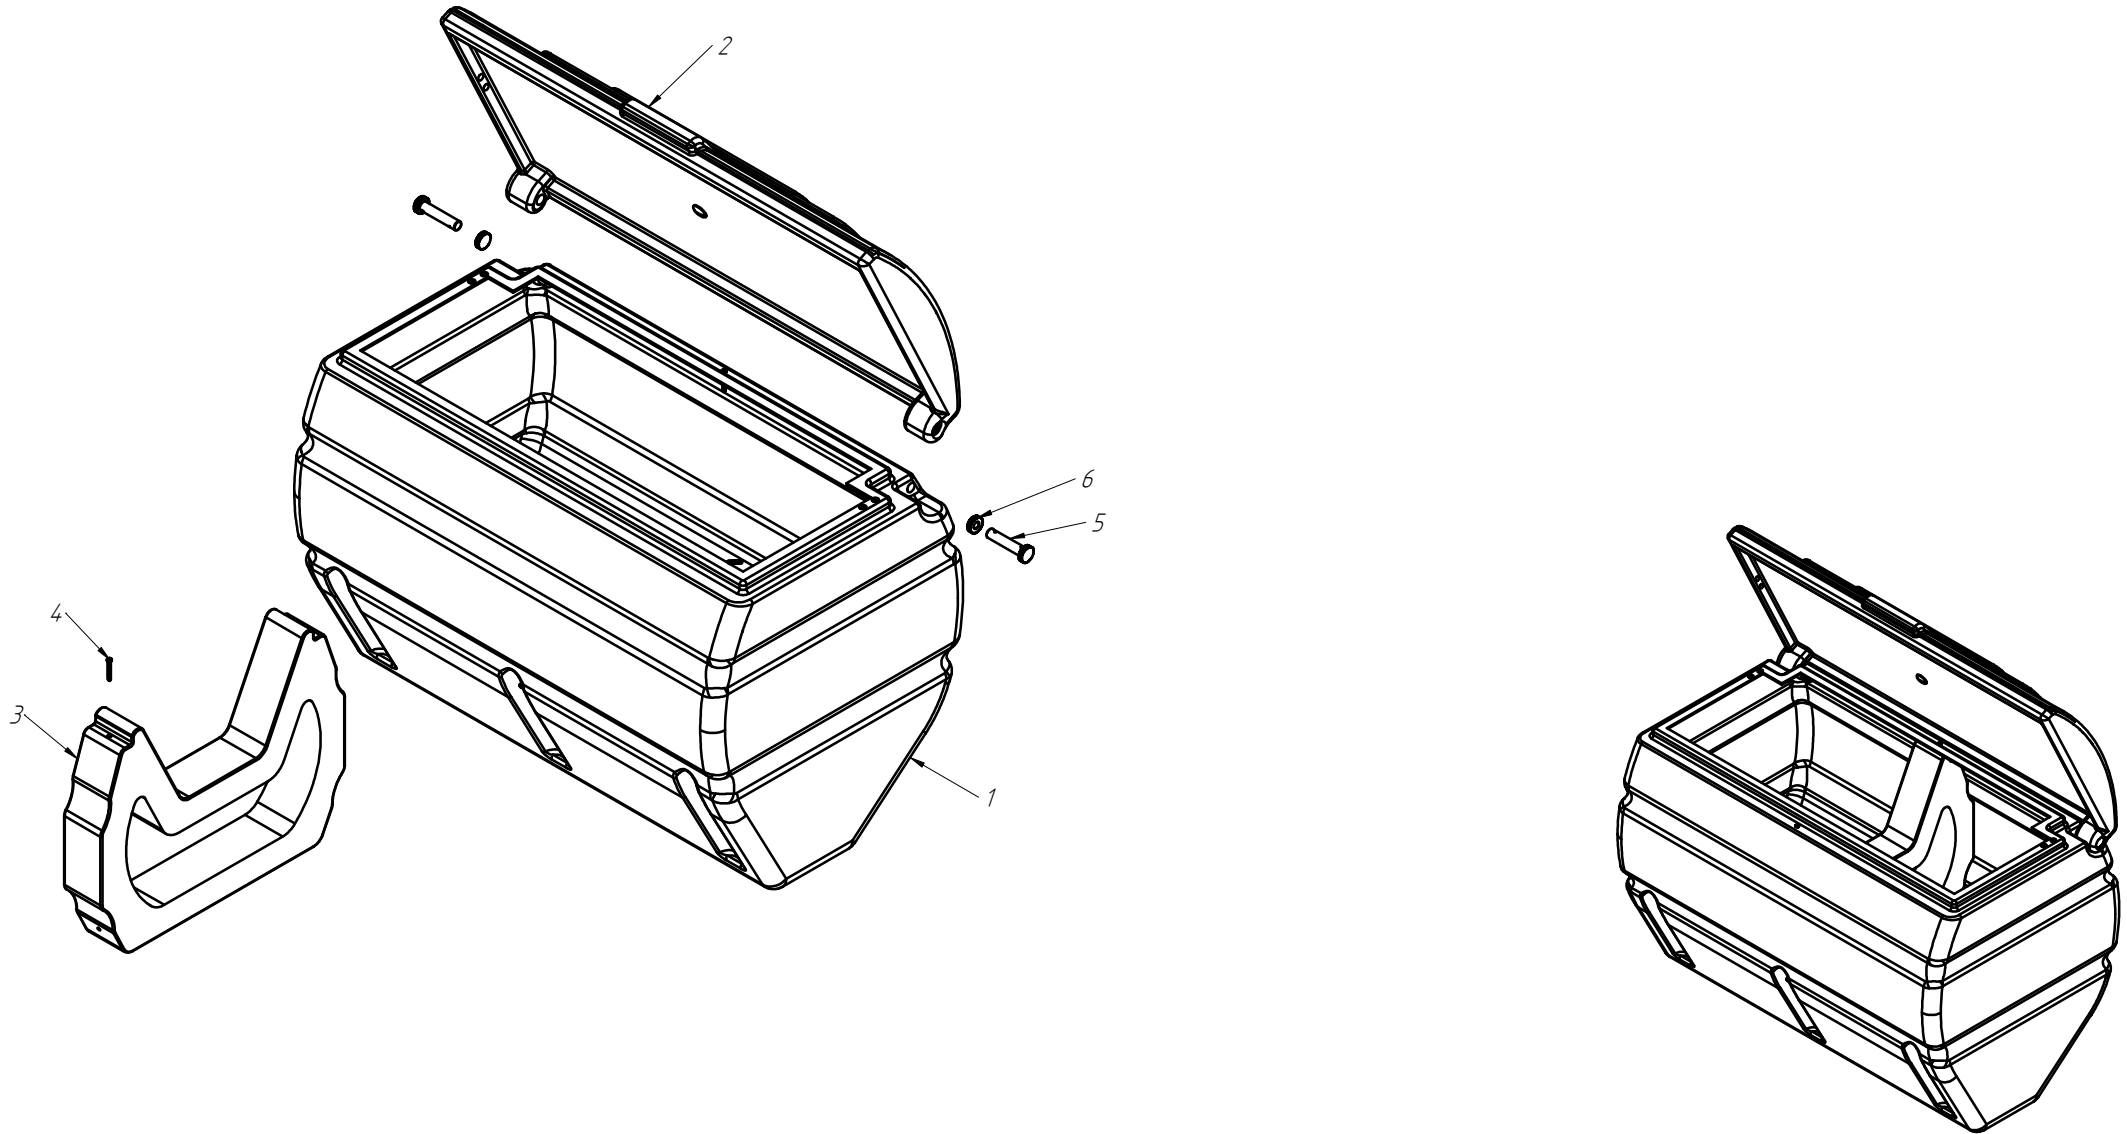

RODADO ASSIMÉTRICO DIREITO

DISCO DUPLO ADUBO (TRIPLO DISCO)

Nº ITEM	CÓDIGO	REFERÊNCIA	DENOMINAÇÃO
1		-	Corpo Marcador De Linha 800
1.1	220000040		Marcador De Linha 800mm, 7050, 9045, 9050
1.2	220000043		Marcador De Linha 1000mm, 10045, 11045, 11050, 12045, 12050, 13045
1.3	220000042		Marcado De Linha 1200mm, 13050, 14050, 15045
1.4	220000044		Marcador De Linha 1400mm, 15050
2	-	-	Tubo Superior 01
2.1	210000419	-	Tubo Superior 970mm, 7050
2.2	210000411	-	Tubo Superior 1130mm, 9045
2.3	210000412	-	Tubo Superior 1260mm, 9050
2.4	210000413	-	Tubo Superior 1330mm, 10045, 10050, 11045
2.5	210000415	-	Tubo Superior 1515mm, 11050
2.6	210001235	-	Tubo Superior 1550, 12045
2.7	210000416	-	Tubo Superior 1600mm, 13045
2.8	210000417	-	Tubo Superior 1800mm, 13050
2.9	210000418	-	Tubo Sup. 2000mm, 14045, 14050, 15045, 15050
3	220000202	-	Cj. Tubo e Base Dir.
4	230000303	-	Montagem Eixo e Cubo Direito
5	200000067	PF88041040	Parafuso SX M10x40mm MA ZFP
6	200000009	AR90102015	Arruela Lisa M10x20x2.0
7	200000010	PO80800410	Porca SX Auto-travante M10 MA ZFP
8	200000368	PF880412110	Parafuso SX M12x110mm
9	200000209	AR90001224	Arruela Lisa M12x24x2,7
10	200000246	PO80800412	Porca Auto-Travante M12 MA ZFP
11	210000404	-	Chapa Suporte Tubo Do Marcador
12	200000242	PF88041290	Parafuso SX M12x90mm